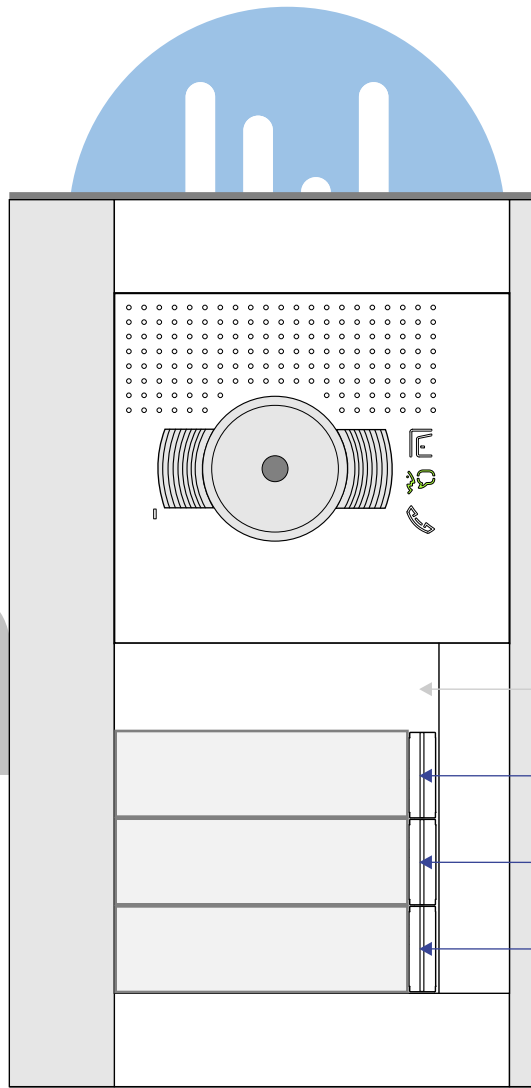

— = systeemkabel
Bij andere getwiste kabel 66% afstand!
Bij ongetwiste kabel max. 50 meter buitenpost naar videofoon.
UTP op aanvraag.

N=1

N=4

N=3

N=2

N=1

n
INTE

C
EASY