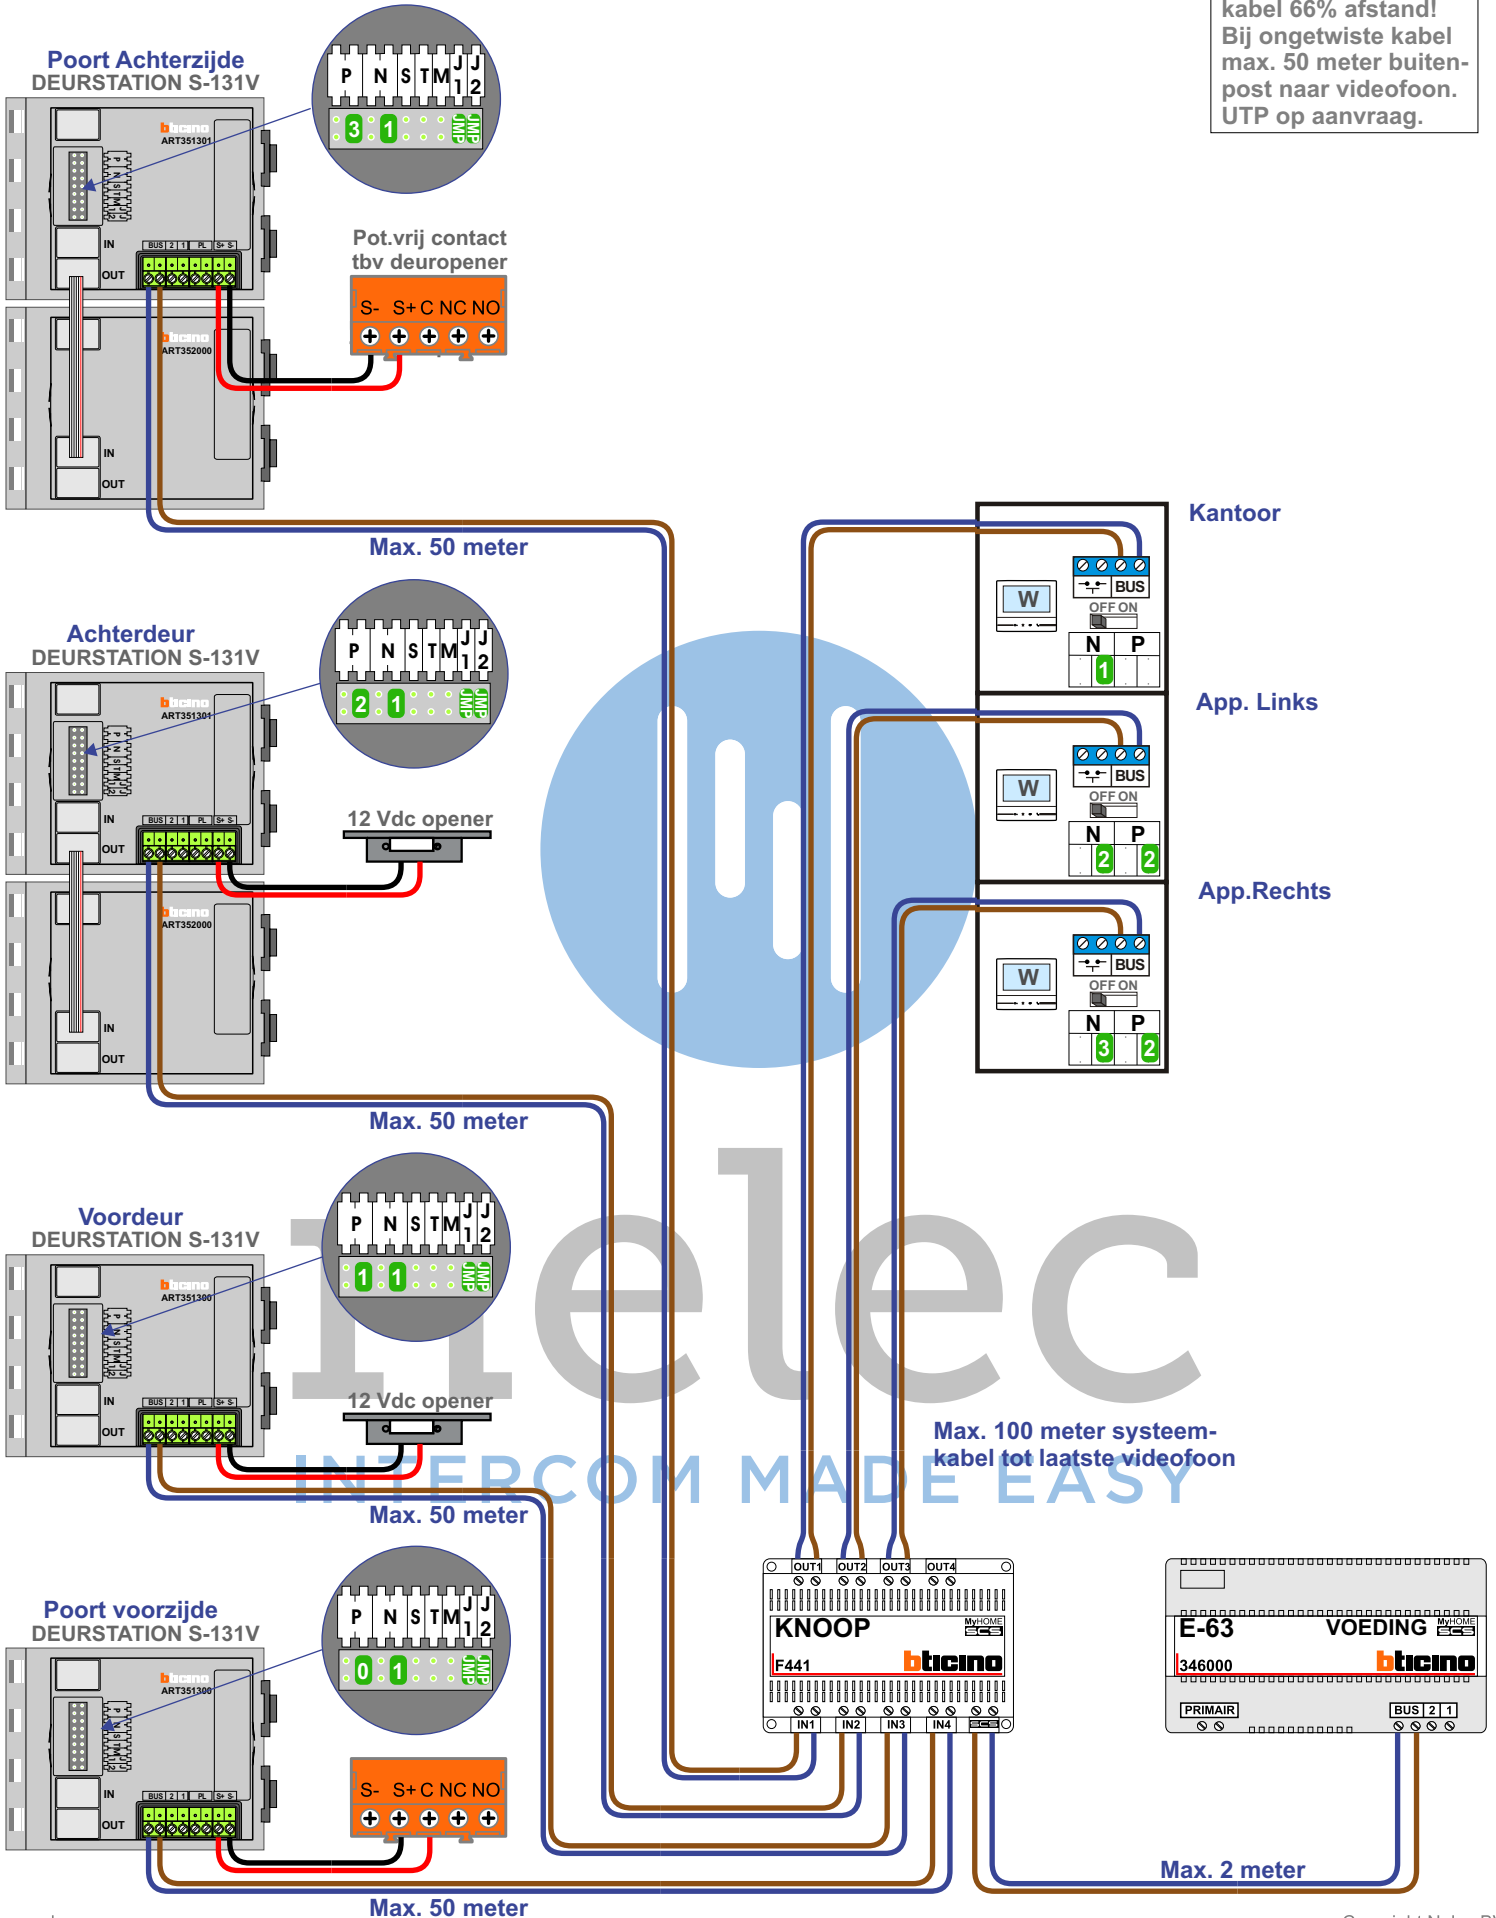

— = systeemkabel
Bij andere getwiste kabel 66% afstand!
Bij ongetwiste kabel max. 50 meter buitenpost naar videofoon.
UTP op aanvraag.

N=1

N=4

N=3

N=2

N=1

n
INTE

C
EASY