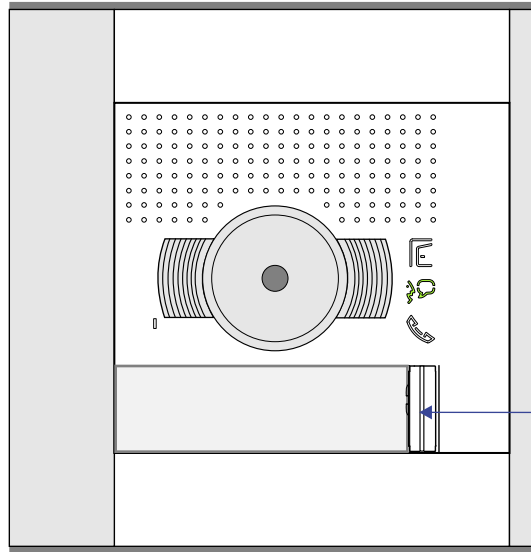

— = systeemkabel
Bij andere getwiste kabel 66% afstand!
Bij ongetwiste kabel max. 50 meter buitenpost naar videofoon.
UTP op aanvraag.

N=1

N=4

N=3

N=2

N=1

n
INTE

C
EASY