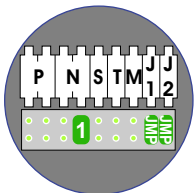

— = systeemkabel
 Bij andere getwiste kabel 66% afstand!
 Bij ongetwiste kabel max. 50 meter buitenpost naar videofoon.
 UTP op aanvraag.

M-40

 De anders moeten echt **OP** de connector doorgelust worden!

12 Vdc opener

Max. 50 meter

Max. 100 meter systeemkabel tot laatste videofoon

Max. 2 meter

nelec
INTERCOM MADE EASY