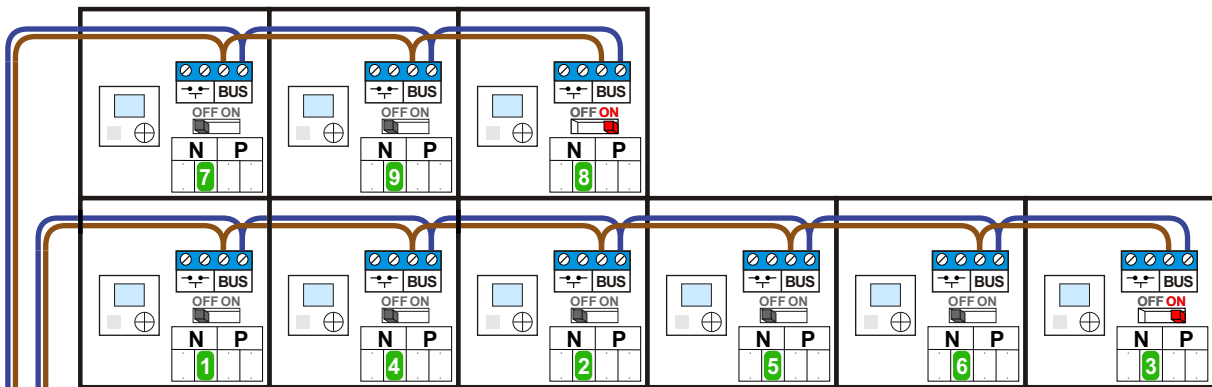

— = systeemkabel
 Bij andere getwiste kabel 66% afstand!
 Bij ongetwiste kabel max. 50 meter buitenpost naar videofoon.
 UTP op aanvraag.

M-40

 De anders moeten echt **OP** de connector doorgelust worden!

12 Vdc opener

Max. 50 meter

Max. 100 meter systeemkabel tot laatste videofoon

Max. 2 meter

nelec
INTERCOM MADE EASY