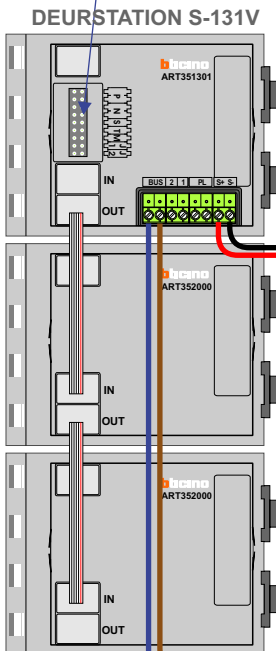

— = systeemkabel
 Bij andere getwiste kabel 66% afstand!
 Bij ongetwiste kabel max. 50 meter buitenpost naar videofoon.
 UTP op aanvraag.

M-40

 De anders moeten echt **OP** de connector doorgelust worden!

12 Vdc opener

Max. 50 meter

Max. 100 meter systeemkabel tot laatste videofoon

Max. 2 meter

nelec
INTERCOM MADE EASY