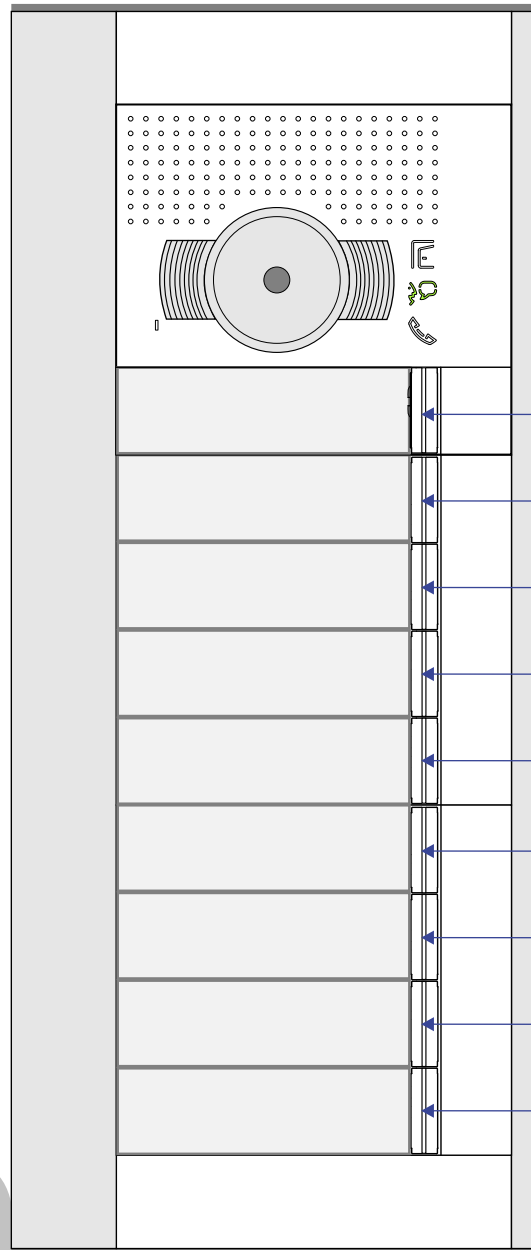

— = systeemkabel
 Bij andere getwiste kabel 66% afstand!
 Bij ongetwiste kabel max. 50 meter buitenpost naar videofoon.
 UTP op aanvraag.

M-40

 De anders moeten echt **OP** de connector doorgelust worden!

12 Vdc opener

Max. 50 meter

Max. 100 meter systeemkabel tot laatste videofoon

Max. 2 meter

nelec
INTERCOM MADE EASY