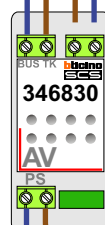

— = systeemkabel
 Bij andere getwiste kabel 66% afstand!
 Bij ongetwiste kabel max. 50 meter buitenpost naar videofoon.
 UTP op aanvraag.

M-40

 De anders moeten echt **OP** de connector doorgelust worden!

12 Vdc opener

Max. 50 meter

Max. 100 meter systeemkabel tot laatste videofoon

Max. 2 meter

nelec
INTERCOM MADE EASY