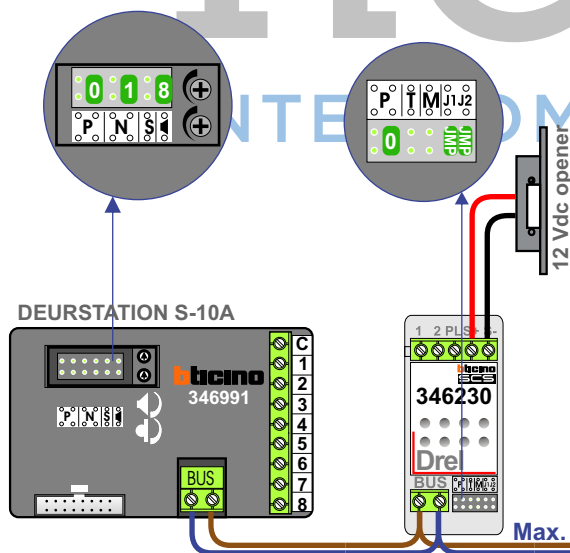

**— = systeemkabel**  
 Bij kabel 2 x 1 mm<sup>2</sup>:  
 180% afstand!  
 Bij kabel 2 x 0,28 mm<sup>2</sup>:  
 60% afstand!  
 UTP op aanvraag.

Bij installaties zonder beeld maakt het niet uit hoe je de bus aansluit. De telefoons hoeven niet in serie en eindweerstand zijn niet nodig.

Max. 320 meter systeemkabel tot laatste deurtelefoon

nelec  
INTERCOM MADE EASY

Max. 290 meter

Digitizer voor 1 t/m 8 drukkers