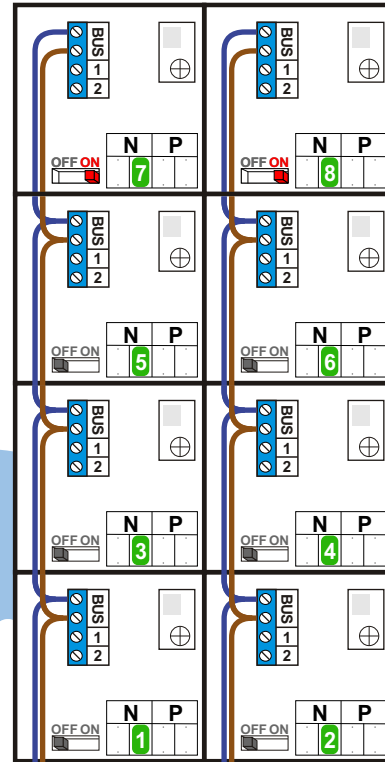

**— = systeemkabel**  
 Bij kabel 2 x 1 mm<sup>2</sup>:  
 180% afstand!  
 Bij kabel 2 x 0,28 mm<sup>2</sup>:  
 60% afstand!  
 UTP op aanvraag.

Bij installaties zonder beeld maakt het niet uit hoe je de bus aansluit. De telefoons hoeven niet in serie en eindweerstand zijn niet nodig.

Max. 320 meter systeemkabel tot laatste deurtelefoon

nelec  
INTERCOM MADE EASY

Max. 290 meter

Digitizer voor 1 t/m 8 drukkers