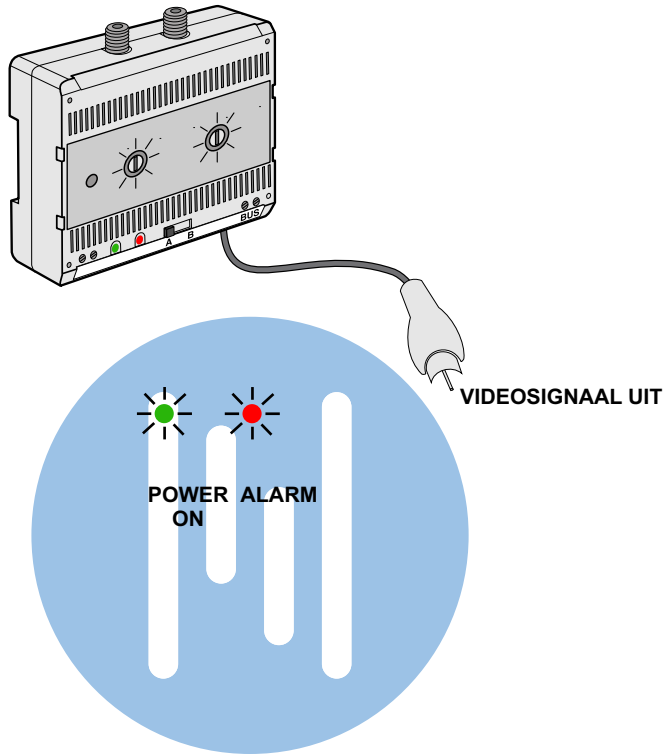

 = systeemkabel

Bij andere getwiste kabel 66% afstand!  
Bij ongetwiste kabel max. 50 meter buitenpost naar videofoon.  
UTP op aanvraag.

**nelec**  
INTERCOM MADE EASY