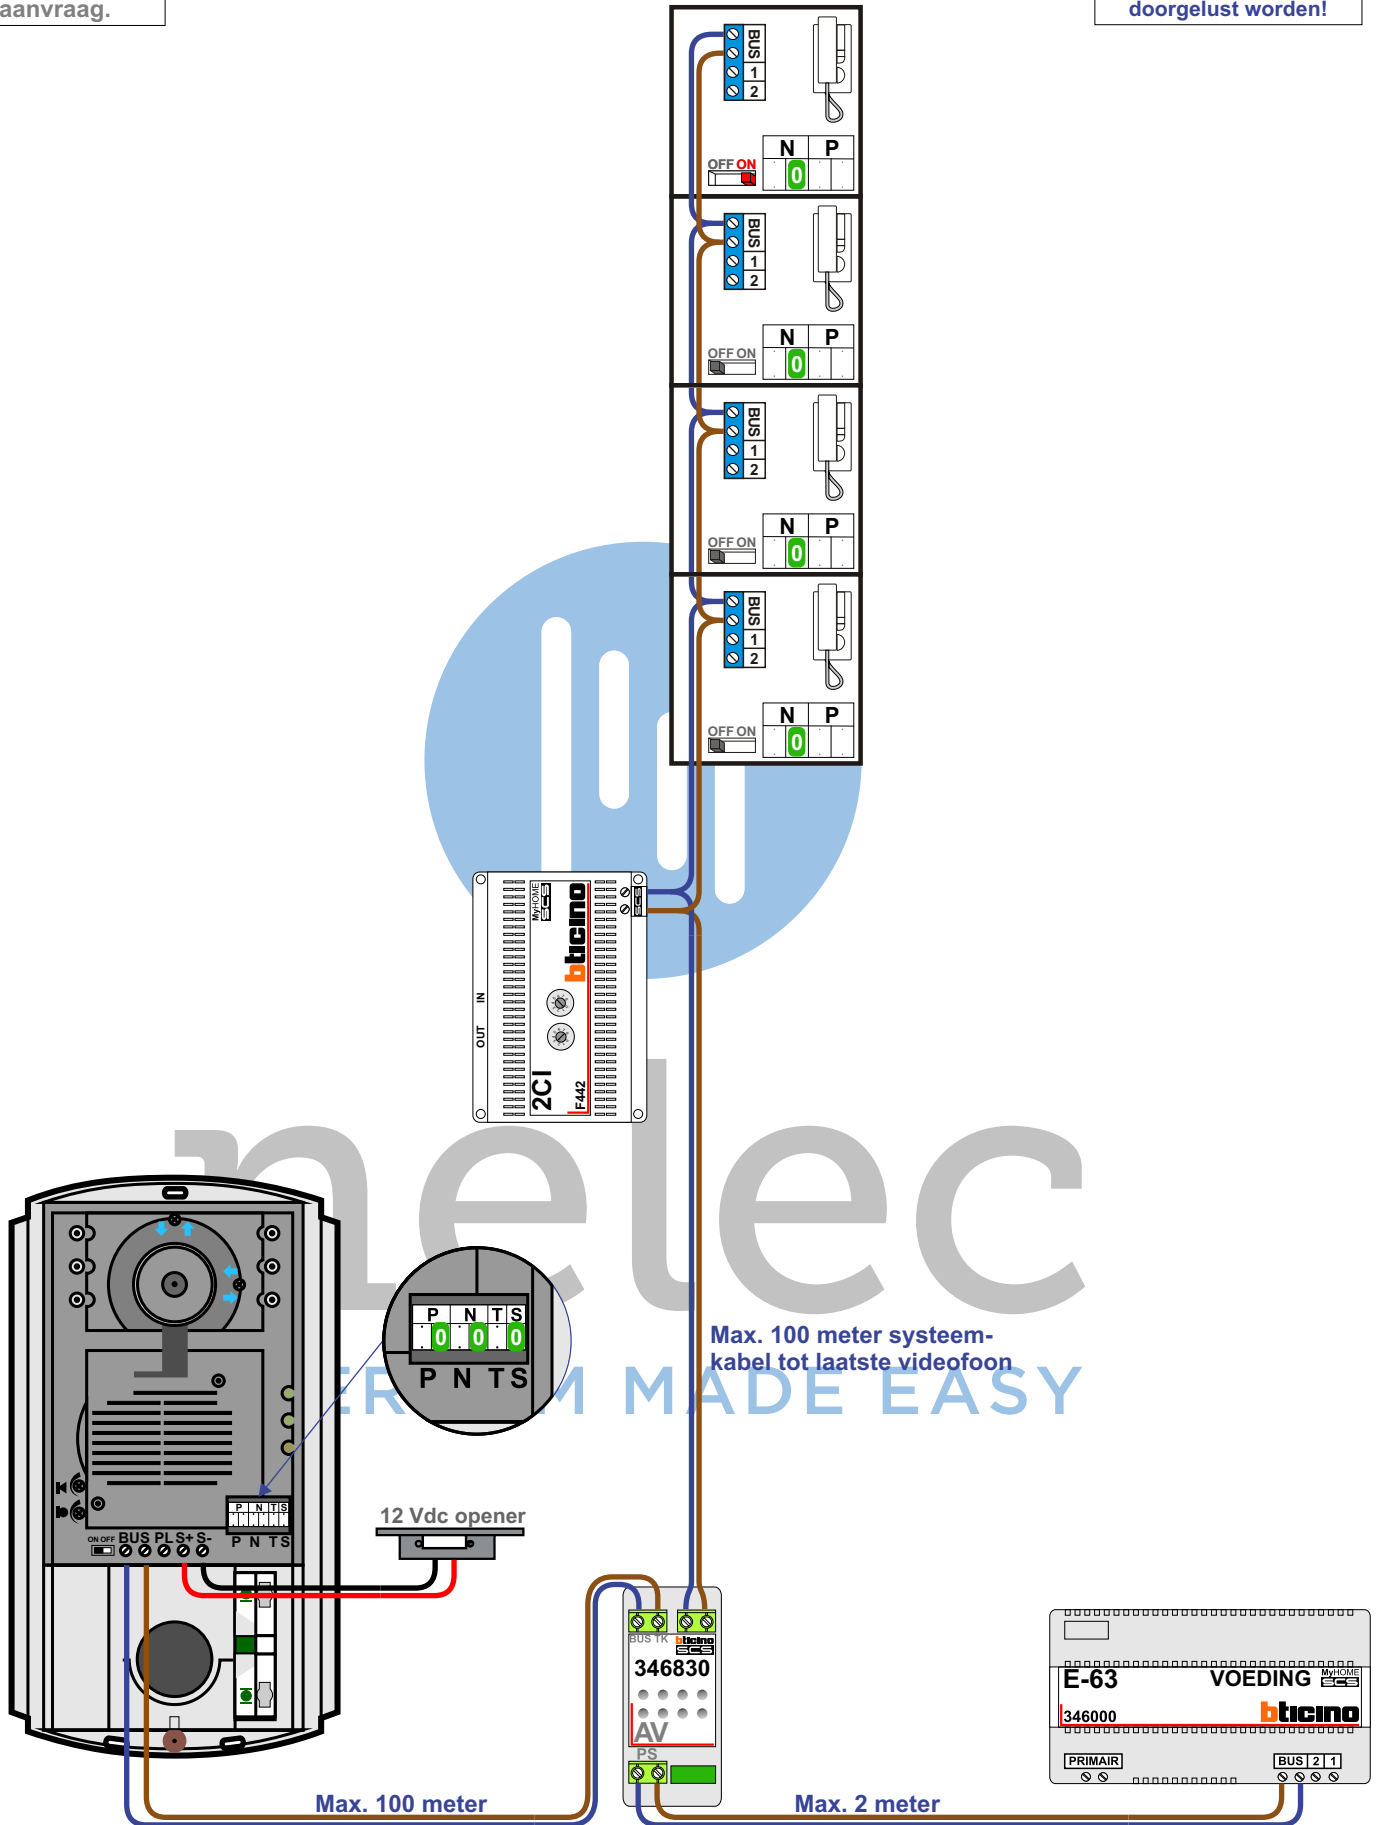

 = systeemkabel

Bij andere getwiste kabel 66% afstand!  
Bij ongetwiste kabel max. 50 meter buitenpost naar videofoon.  
UTP op aanvraag.

**nelec**  
INTERCOM MADE EASY