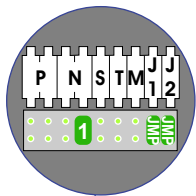

**— = systeemkabel**  
 Bij andere getwiste kabel 66% afstand!  
 Bij ongetwiste kabel max. 50 meter buitenpost naar videofoon.  
 UTP op aanvraag.

M-40  
  
 De aders moeten echt OP de connector doorgelust worden!

nelec

INTERCOM MADE EASY

Max. 100 meter systeemkabel tot laatste videofoon

Max. 50 meter

Max. 2 meter

nelec  
INTERCOM MADE EASY