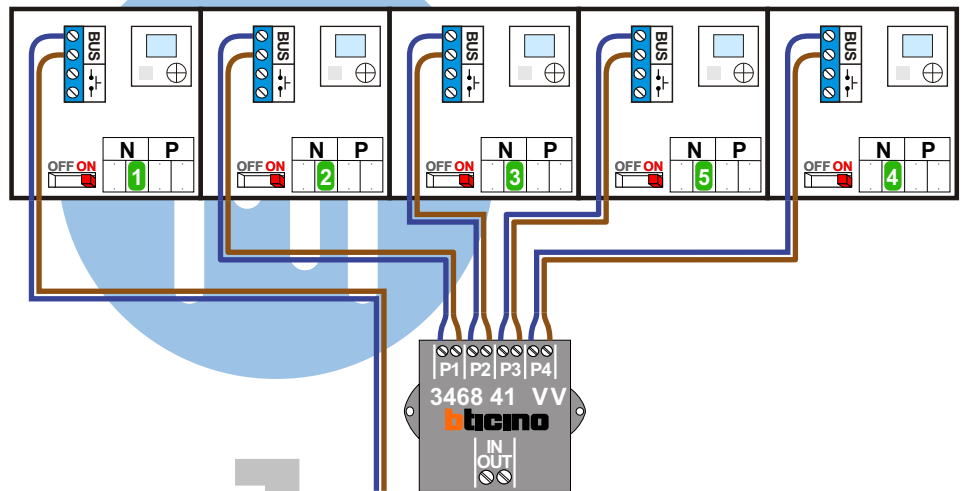

**— = systeemkabel**  
 Bij andere getwiste kabel 66% afstand!  
 Bij ongetwiste kabel max. 50 meter buitenpost naar videofoon.  
 UTP op aanvraag.

M-40  
  
 De aders moeten echt OP de connector doorgelust worden!

nelec

INTERCOM MADE EASY

Max. 100 meter systeemkabel tot laatste videofoon

Max. 50 meter

Max. 2 meter

nelec  
INTERCOM MADE EASY