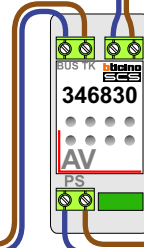

nelec

INTERCOM MADE EASY

Max. 100 meter systeemkabel tot laatste videofoon

Max. 50 meter

Max. 2 meter

nelec  
INTERCOM MADE EASY