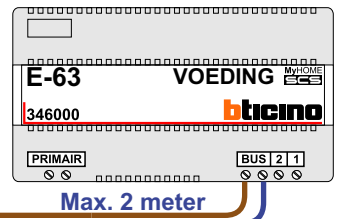

**— = systeemkabel**  
 Bij andere getwiste kabel 66% afstand!  
 Bij ongetwiste kabel max. 50 meter buitenpost naar videofoon.  
 UTP op aanvraag.

M-40  
  
 De aders moeten echt OP de connector doorgelust worden!

nelec

INTERCOM MADE EASY

Max. 100 meter systeemkabel tot laatste videofoon

Max. 50 meter

Max. 2 meter

nelec  
INTERCOM MADE EASY