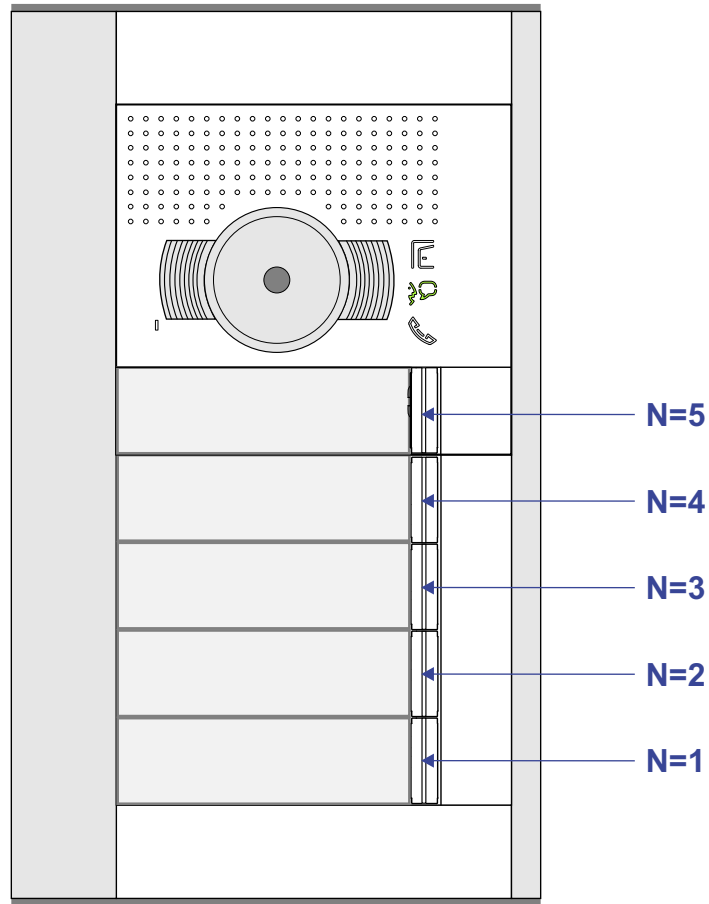

**— = systeemkabel**  
 Bij andere getwiste kabel 66% afstand!  
 Bij ongetwiste kabel max. 50 meter buitenpost naar videofoon.  
 UTP op aanvraag.

M-40  
  
 De aders moeten echt OP de connector doorgelust worden!

nelec

INTERCOM MADE EASY

Max. 100 meter systeemkabel tot laatste videofoon

Max. 50 meter

Max. 2 meter

nelec  
INTERCOM MADE EASY