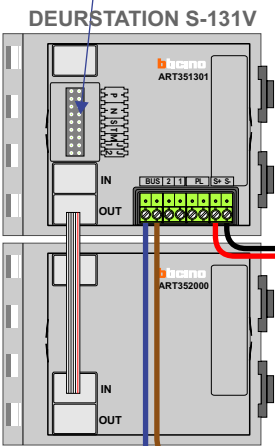

**— = systeemkabel**  
 Bij andere getwiste kabel 66% afstand!  
 Bij ongetwiste kabel max. 50 meter buitenpost naar videofoon.  
 UTP op aanvraag.

M-40  
  
 De aders moeten echt OP de connector doorgelust worden!

nelec

INTERCOM MADE EASY

Max. 100 meter systeemkabel tot laatste videofoon

Max. 50 meter

Max. 2 meter

nelec  
INTERCOM MADE EASY