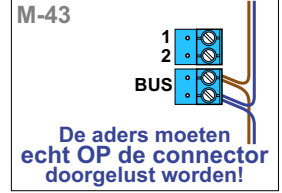

— = systeemkabel
 Bij andere getwiste kabel 66% afstand!
 Bij ongetwiste kabel max. 50 meter buitenpost naar videofoon.
 UTP op aanvraag.

Max. 50 meter

Max. 100 meter systeemkabel tot laatste videofoon