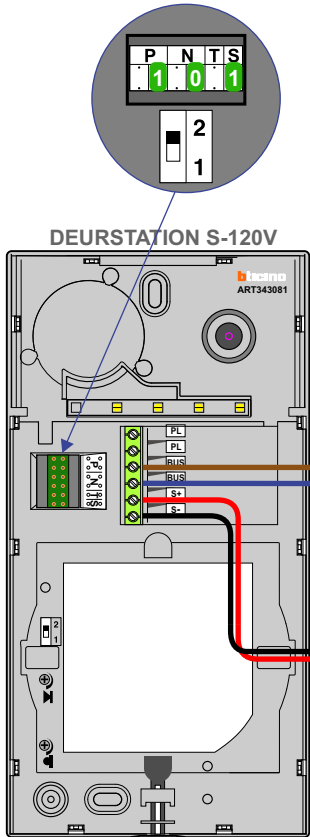

— = systeemkabel
 Bij andere getwiste kabel 66% afstand!
 Bij ongetwiste kabel max. 50 meter buitenpost naar videofoon.
 UTP op aanvraag.

Max. 50 meter

Max. 100 meter systeemkabel tot laatste videofoon