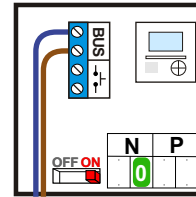

— = systeemkabel
 Bij andere getwiste kabel 66% afstand!
 Bij ongetwiste kabel max. 50 meter buitenpost naar videofoon.
 UTP op aanvraag.

Max. 50 meter

Max. 100 meter systeemkabel tot laatste videofoon