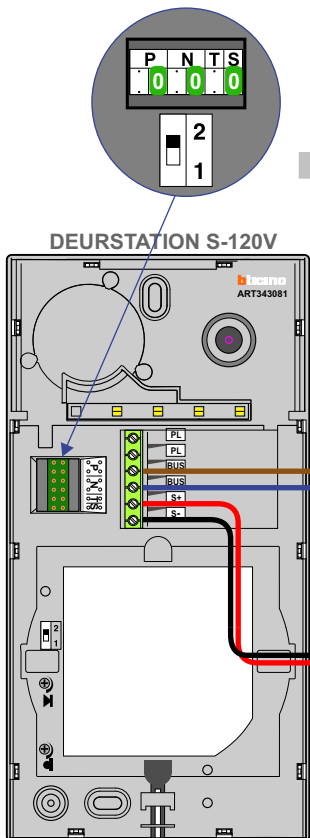

— = systeemkabel
 Bij andere getwiste kabel 66% afstand!
 Bij ongetwiste kabel max. 50 meter buitenpost naar videofoon.
 UTP op aanvraag.

Max. 50 meter

Max. 100 meter systeemkabel tot laatste videofoon