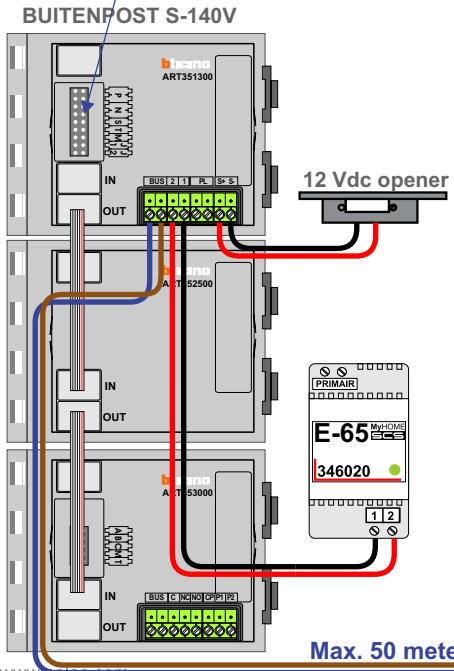

— = systeemkabel
Bij andere getwiste kabel **66%** afstand!
Bij ongetwiste kabel **max. 50 meter** buitenpost naar videofoon.
UTP op aanvraag.

AV De 2 stijgers **echt OP de klemmen aansluiten!**

VideoVerdeler

De aders moeten echt OP de klemmen doorgelust worden!

N-waarde	Huisnummer
1	213
2	215
3	217
4	219
5	221
6	223
7	225
8	227
9	229
10	231
11	233
12	235
13	237
14	239
15	241
16	243
17	245
18	247
19	249
20	251
21	253
22	255
23	257
24	259
25	261
26	263
27	265
28	267
29	269
30	271
31	273
32	275
33	277
34	279
35	281