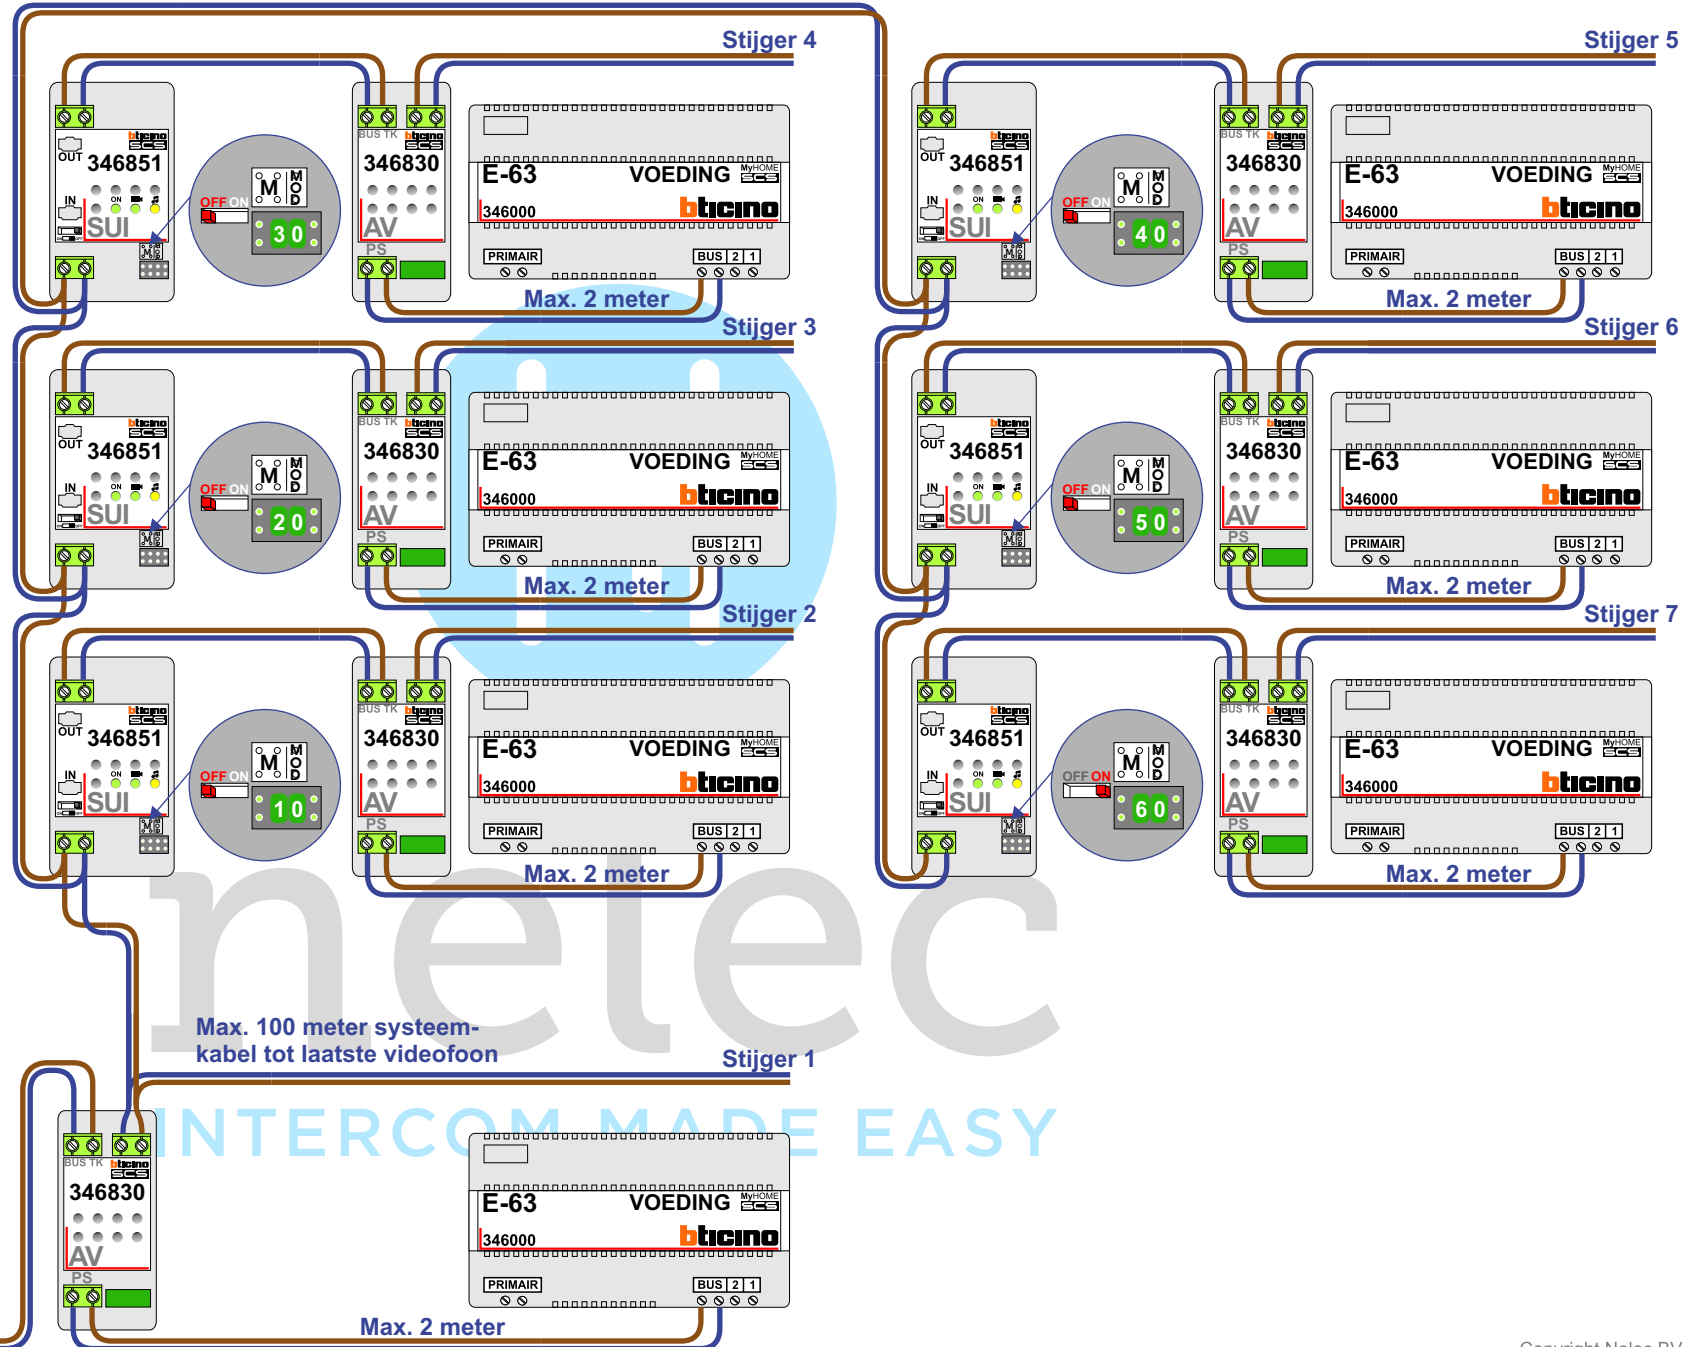

— = systeemkabel
Bij andere getwiste kabel **66%** afstand!
Bij ongetwiste kabel **max. 50 meter** buitenpost naar videofoon.
UTP op aanvraag.

AV De 2 stijgers **echt OP de klemmen aansluiten!**

VideoVerdeler

De aders moeten echt OP de klemmen doorgelust worden!

N-waarde	Huisnummer
1	213
2	215
3	217
4	219
5	221
6	223
7	225
8	227
9	229
10	231
11	233
12	235
13	237
14	239
15	241
16	243
17	245
18	247
19	249
20	251
21	253
22	255
23	257
24	259
25	261
26	263
27	265
28	267
29	269
30	271
31	273
32	275
33	277
34	279
35	281

nelec
INTERCOM MADE EASY