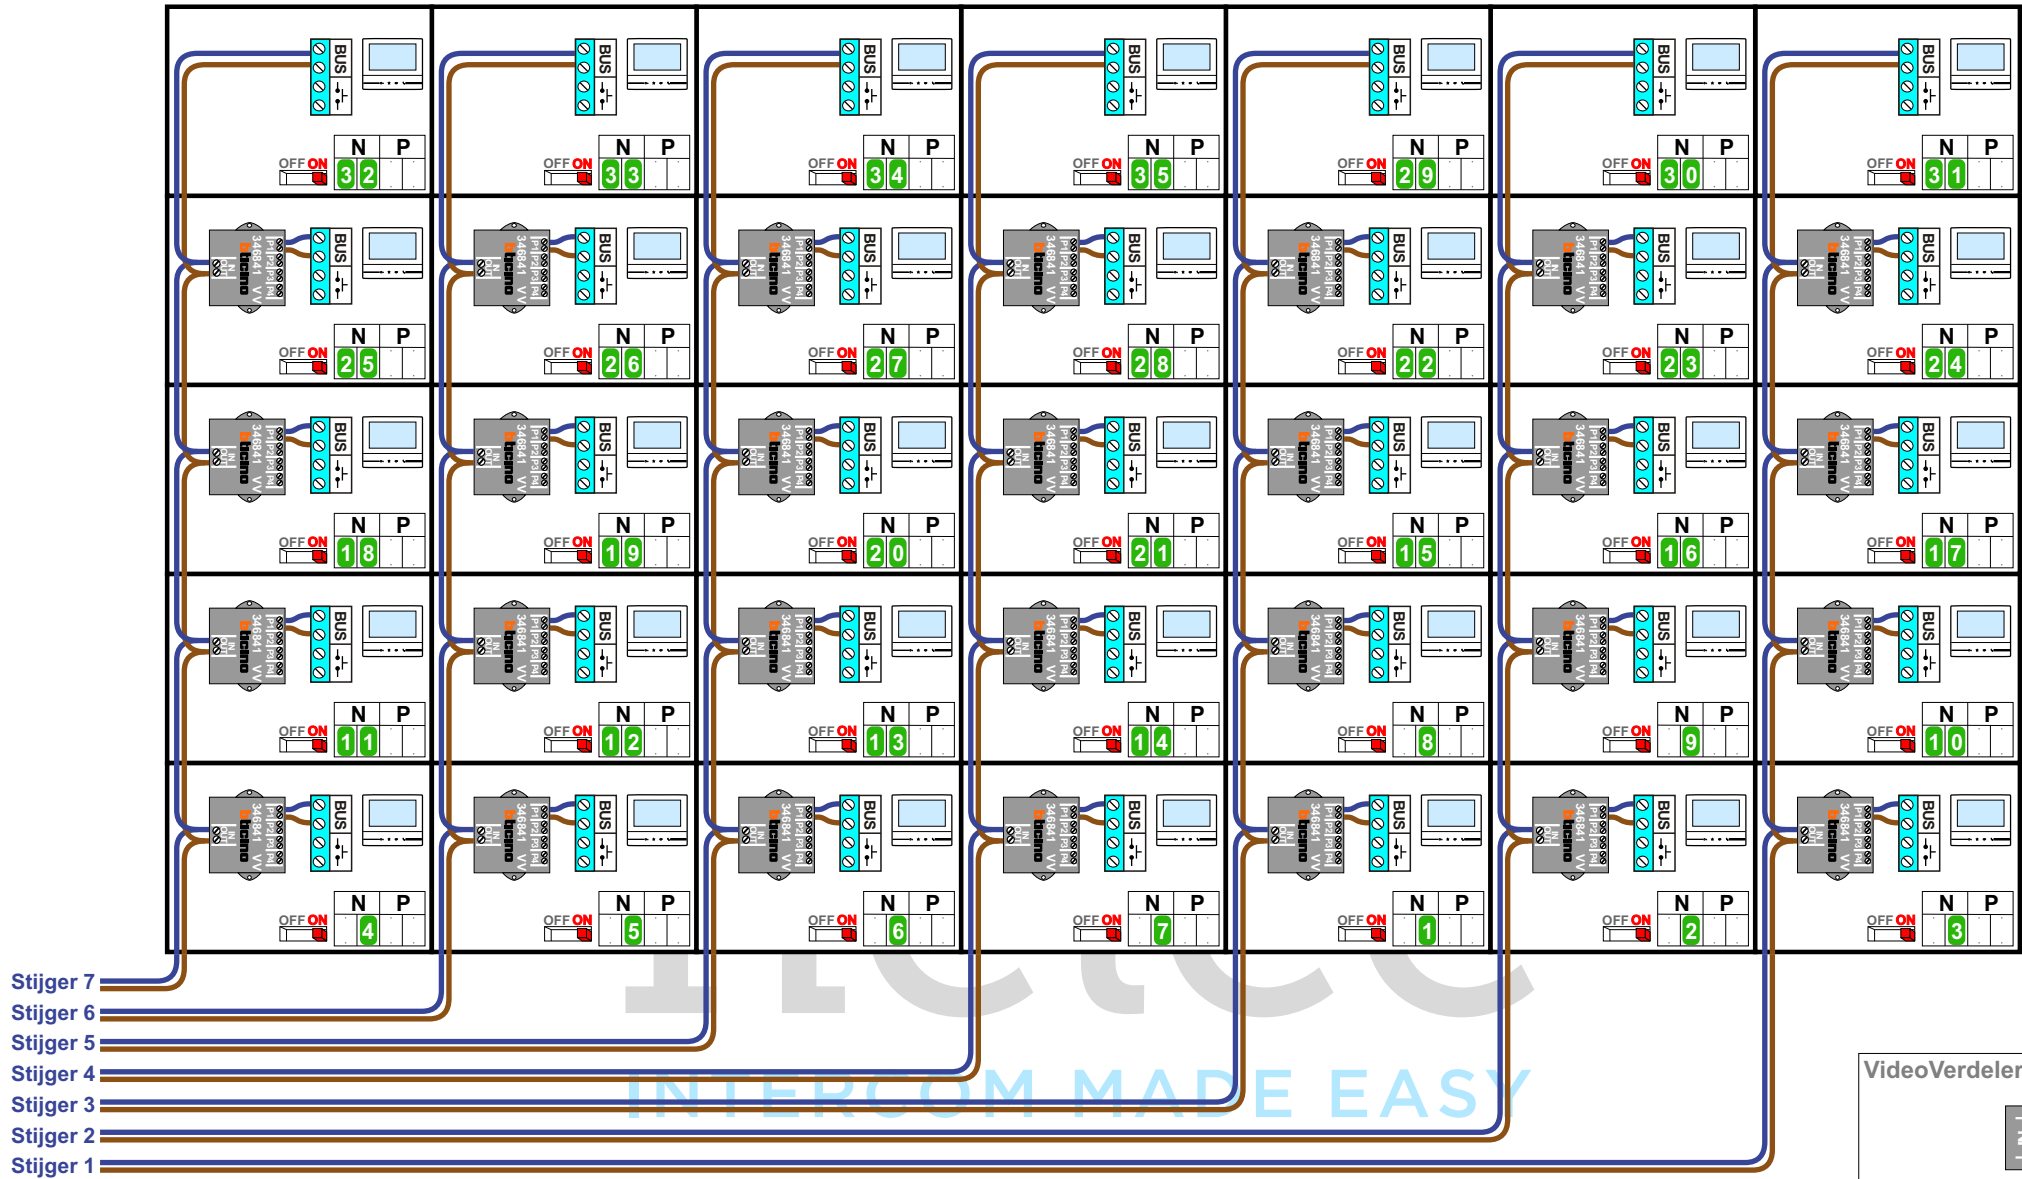

— = systeemkabel
Bij andere getwiste kabel **66%** afstand!
Bij ongetwiste kabel **max. 50 meter** buitenpost naar videofoon.
UTP op aanvraag.

AV De 2 stijgers **echt OP de klemmen aansluiten!**

VideoVerdeler

De aders moeten echt OP de klemmen doorgelust worden!

N-waarde	Huisnummer
1	213
2	215
3	217
4	219
5	221
6	223
7	225
8	227
9	229
10	231
11	233
12	235
13	237
14	239
15	241
16	243
17	245
18	247
19	249
20	251
21	253
22	255
23	257
24	259
25	261
26	263
27	265
28	267
29	269
30	271
31	273
32	275
33	277
34	279
35	281

nelec
INTERCOM MADE EASY