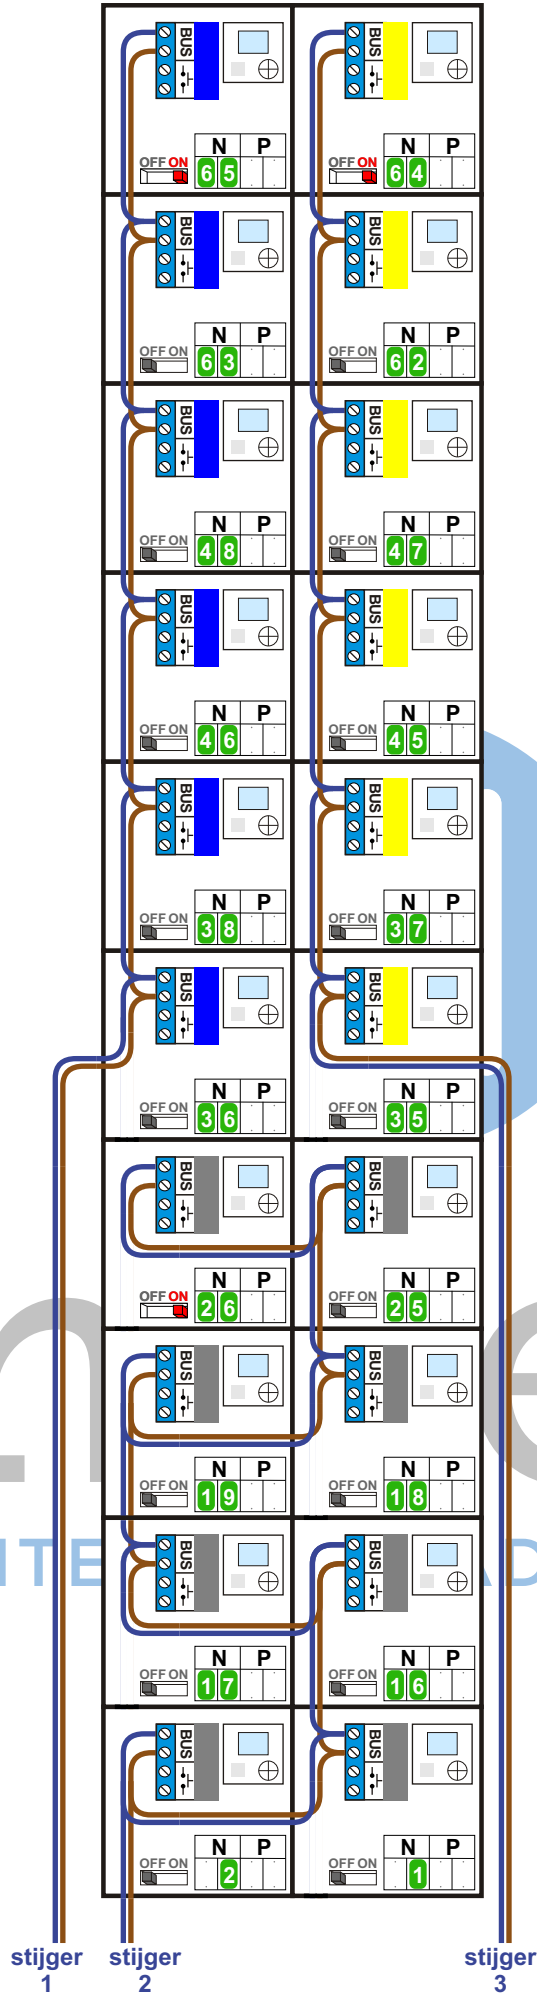

 = systeemkabel  
 Bij andere getwiste kabel 66% afstand!  
 Bij ongetwiste kabel max. 50 meter buitenpost naar videofoon.  
 UTP op aanvraag.

M-40

BUS

  
 De aders moeten echt OP de connector doorgelust worden!

huisnummer	BTicino		huisnummer	BTicino
26	1		90	33
28	2		92	34
30	3		94	35
32	4		96	36
34	5		98	37
36	6		100	38
38	7		102	40
40	8		104	0
42	9		106	41
44	10		108	42
46	11		110	43
48	12		112	44
50	13		114	45
52	14		116	46
54	15		118	47
56	16		120	48
58	17		122	49
60	18		124	50
62	19		126	51
64	20		128	52
66	21		130	53
68	22		132	54
70	23		134	55
72	24		136	56
74	25		138	57
76	26		140	58
78	27		142	59
80	28		144	60
82	29		146	61
84	30		148	62
86	31		150	63
88	32		152	64
			154	65