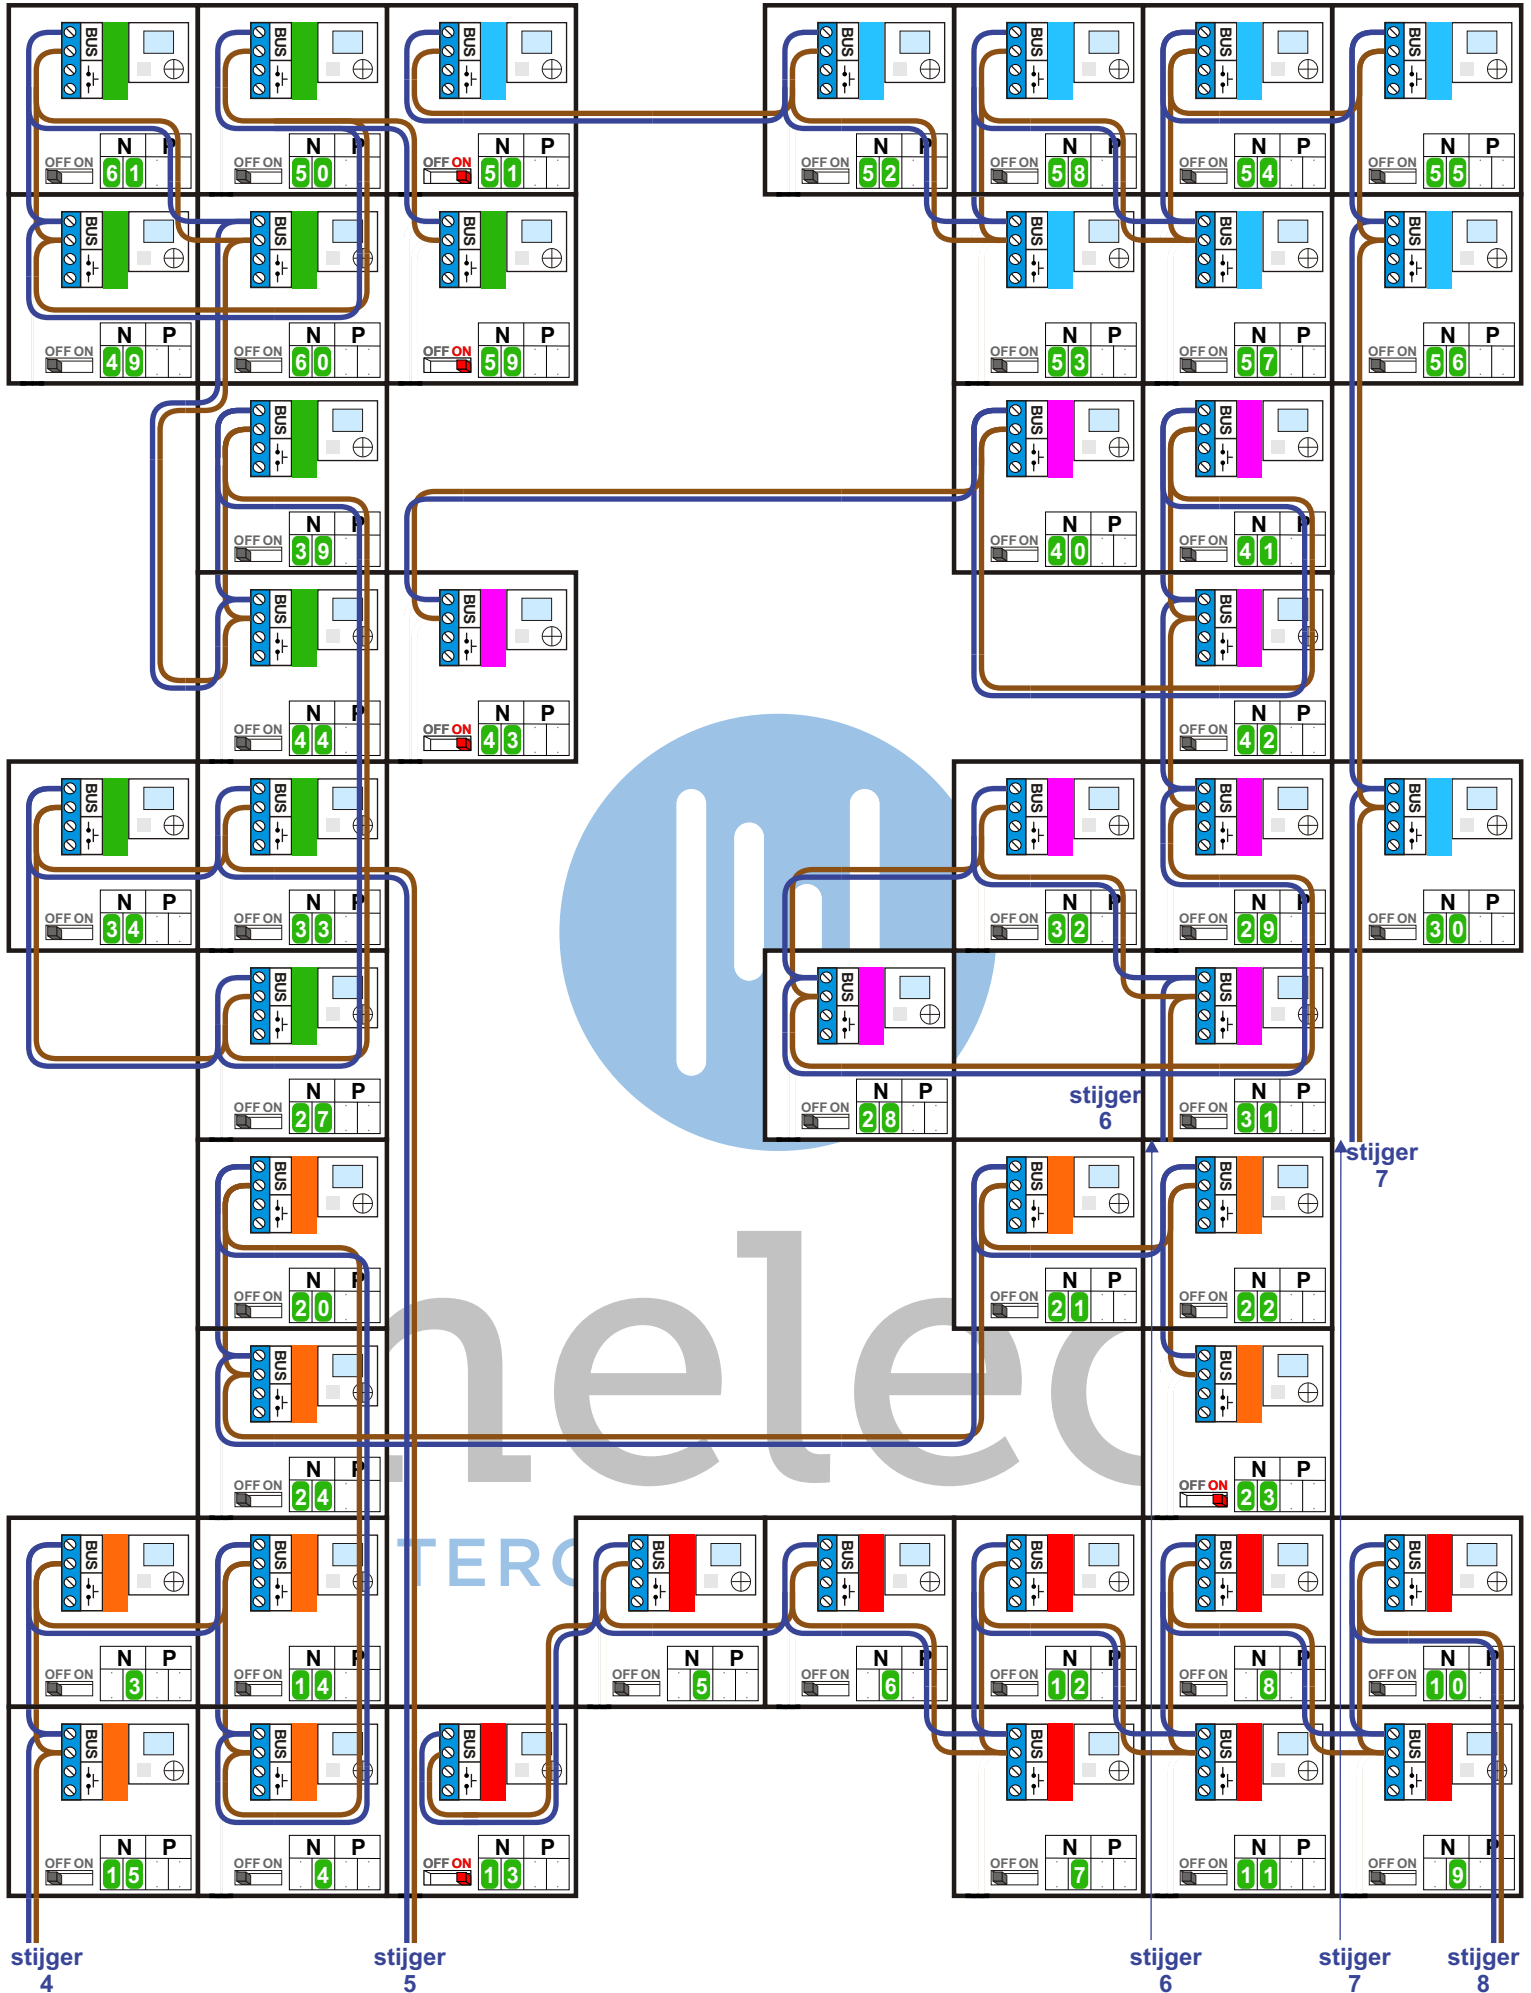

 = systeemkabel  
 Bij andere getwiste kabel 66% afstand!  
 Bij ongetwiste kabel max. 50 meter buitenpost naar videofoon.  
 UTP op aanvraag.

M-40

BUS

  
 De aders moeten echt OP de connector doorgelust worden!

huisnummer	BTicino		huisnummer	BTicino
26	1		90	33
28	2		92	34
30	3		94	35
32	4		96	36
34	5		98	37
36	6		100	38
38	7		102	40
40	8		104	0
42	9		106	41
44	10		108	42
46	11		110	43
48	12		112	44
50	13		114	45
52	14		116	46
54	15		118	47
56	16		120	48
58	17		122	49
60	18		124	50
62	19		126	51
64	20		128	52
66	21		130	53
68	22		132	54
70	23		134	55
72	24		136	56
74	25		138	57
76	26		140	58
78	27		142	59
80	28		144	60
82	29		146	61
84	30		148	62
86	31		150	63
88	32		152	64
			154	65

nelec  
 INTERCOM MADE EASY