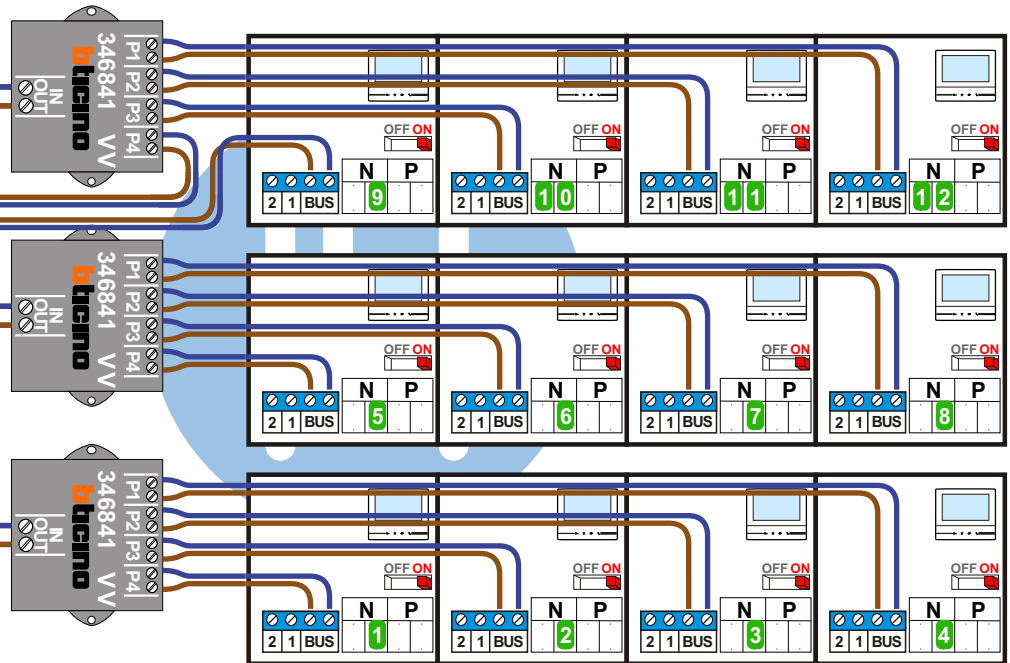

**— = systeemkabel**  
 Bij andere getwiste kabel 66% afstand!  
 Bij ongetwiste kabel max. 50 meter buitenpost naar videofoon.  
 UTP op aanvraag.

**VideoVerdeler**

De aders moeten echt **OP** de klemmen doorgelust worden!

Verwijder bij alle videofoons met een hulpvoeding deze jumper 1

Naar VV pagina 2

**DEURSTATION S-140V**

Pot.vrij contact tbv deuropener

Max. 50 meter

Verwijder bij alle videofoons met een hulpvoeding deze jumper 1

VideoVerdeler

De aders moeten echt OP de klemmen doorgelust worden!

INTERCOM MADE EASY

Van VV pagina 1

Verwijder bij alle videofoons met een hulpvoeding deze jumper 1

VideoVerdeeler

De aders moeten echt OP de klemmen doorgelust worden!

### Aansluiting hulpvoedingen

nelec  
INTERCOM MADE EASY

Verwijder bij alle videofoons met een hulpvoeding deze jumper 1

VideoVerdeler

De aders moeten echt OP de klemmen doorgelust worden!