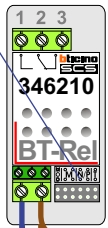

— = systeemkabel
Bij andere getwiste kabel 66% afstand!
Bij ongetwiste kabel max. 50 meter buitenpost naar videofoon.
UTP op aanvraag.

VideoVerdeler

De aders moeten echt **OP** de klemmen doorgelust worden!

Verwijder bij alle videofoons met een hulpvoeding deze jumper 1