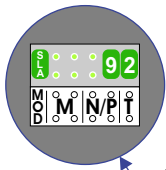

— = systeemkabel
Bij andere getwiste kabel 66% afstand!
Bij ongetwiste kabel max. 50 meter buitenpost naar videofoon.
UTP op aanvraag.

VideoVerdeler

De aders moeten echt **OP** de klemmen doorgelust worden!

Verwijder bij alle videofoons met een hulpvoeding deze jumper 1