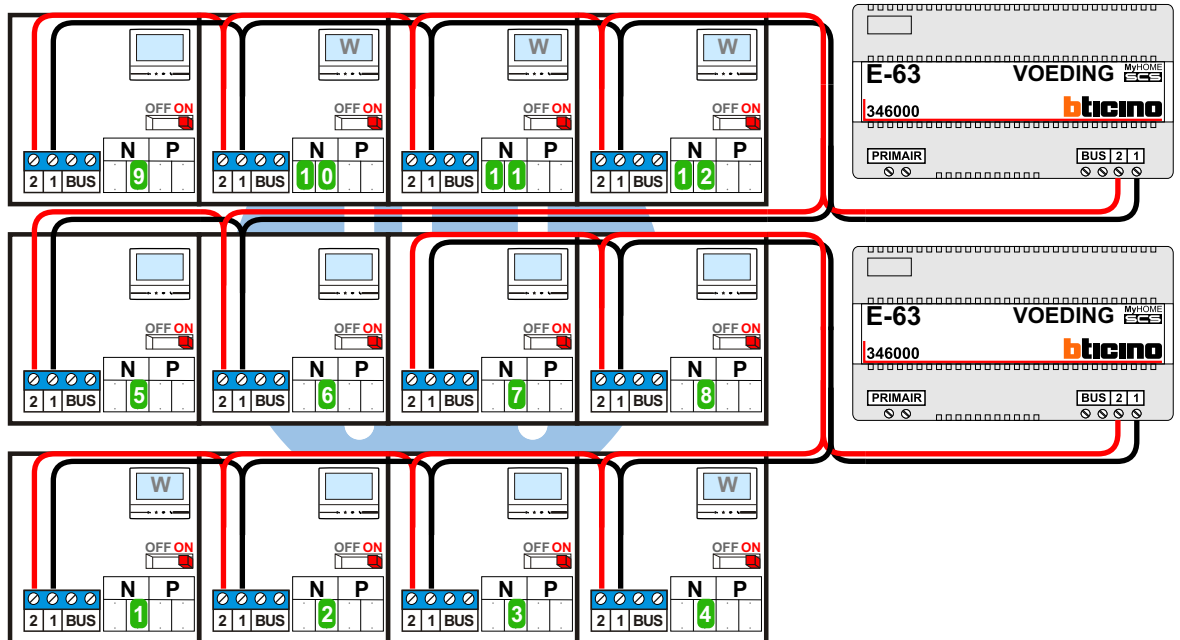

Verwijder bij alle videofoons met een hulpvoeding deze jumper 1

Naar VV pagina 2

**DEURSTATION S-140V**

Pot.vrij contact tbv deuropener

Max. 50 meter

Verwijder bij alle videofoons met een hulpvoeding deze jumper 1

VideoVerdeler

De aders moeten echt OP de klemmen doorgelust worden!

INTERCOM MADE EASY

Van VV pagina 1

Verwijder bij alle videofoons met een hulpvoeding deze jumper 1

VideoVerdeeler

De aders moeten echt OP de klemmen doorgelust worden!

### Aansluiting hulpvoedingen

nelec  
INTERCOM MADE EASY

Verwijder bij alle videofoons met een hulpvoeding deze jumper 1

VideoVerdeler

De aders moeten echt OP de klemmen doorgelust worden!

### Aansluiting hulpvoedingen

INTERCOM MADE EASY

N-waarde	Huisnummer	Switch ON	Videfoon
1	32	X	M-70W
2	34	X	M-70
3	36	X	M-70
4	38	X	M-70W
5	40	X	M-70
6	42	X	M-70
7	44	X	M-70
8	46	X	M-70
9	48	X	M-70W
10	50	X	M-70W
11	52	X	M-70W
12	54	X	M-70W
13	56	X	M-70
14	58	X	M-70
15	60	X	M-70
16	62	X	M-70W
17	64	X	M-70
18	66	X	M-70
19	68	X	M-70
20	70	X	M-70
21	72	X	M-70
22	74	X	M-70
23	76	X	M-70
24	78	X	M-70
25	80	X	M-70W
26	82	X	M-70
27	84	X	M-70
28	86	X	M-70
29	88	X	M-70W antr.
30	90	X	M-70W
31	92	X	M-70
32	94	X	M-70W
33	96	X	M-70
34	98	X	M-70W
35	100	X	M-70
36	102	X	M-70