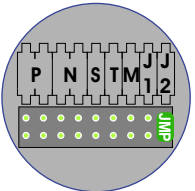

Naar VV pagina 2