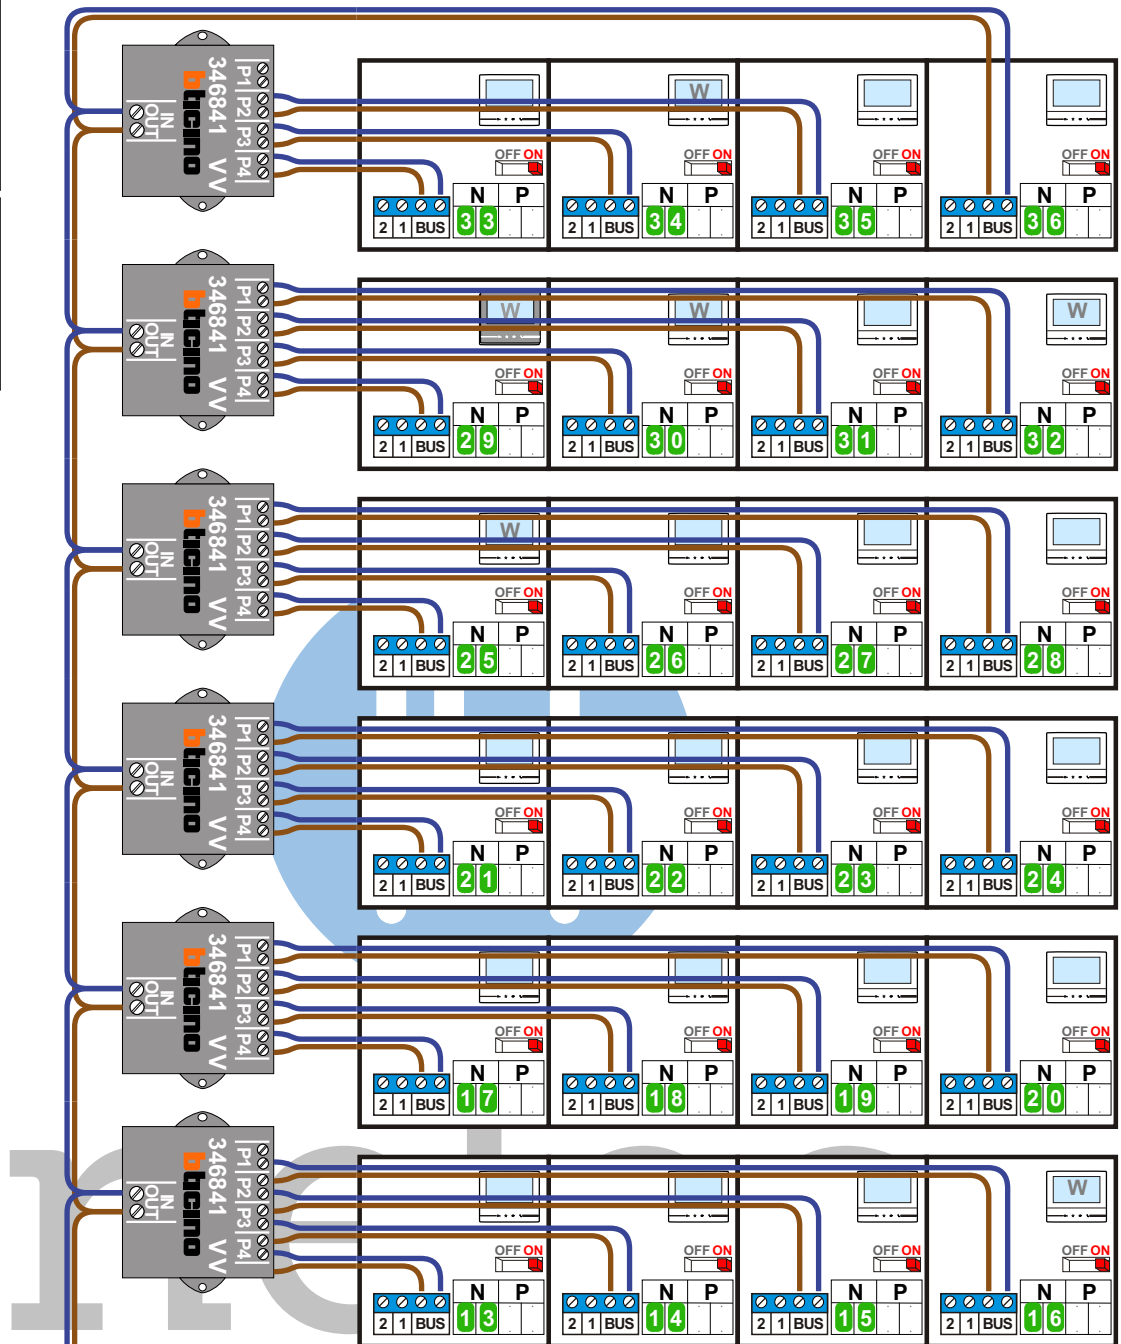

**— = systeemkabel**  
 Bij andere getwiste kabel 66% afstand!  
 Bij ongetwiste kabel max. 50 meter buitenpost naar videofoon.  
 UTP op aanvraag.

**VideoVerdeler**

De aders moeten echt **OP** de klemmen doorgelust worden!

Verwijder bij alle videofoons met een hulpvoeding deze jumper 1

Naar VV pagina 2

**DEURSTATION S-140V**

Pot.vrij contact tbv deuropener

Max. 50 meter

Verwijder bij alle videofoons met een hulpvoeding deze jumper 1

VideoVerdeler

De aders moeten echt OP de klemmen doorgelust worden!

INTERCOM MADE EASY

Van VV pagina 1

Verwijder bij alle videofoons met een hulpvoeding deze jumper 1

VideoVerdeeler

De aders moeten echt OP de klemmen doorgelust worden!

### Aansluiting hulpvoedingen

nelec  
INTERCOM MADE EASY

Verwijder bij alle videofoons met een hulpvoeding deze jumper 1

VideoVerdeler

De aders moeten echt OP de klemmen doorgelust worden!