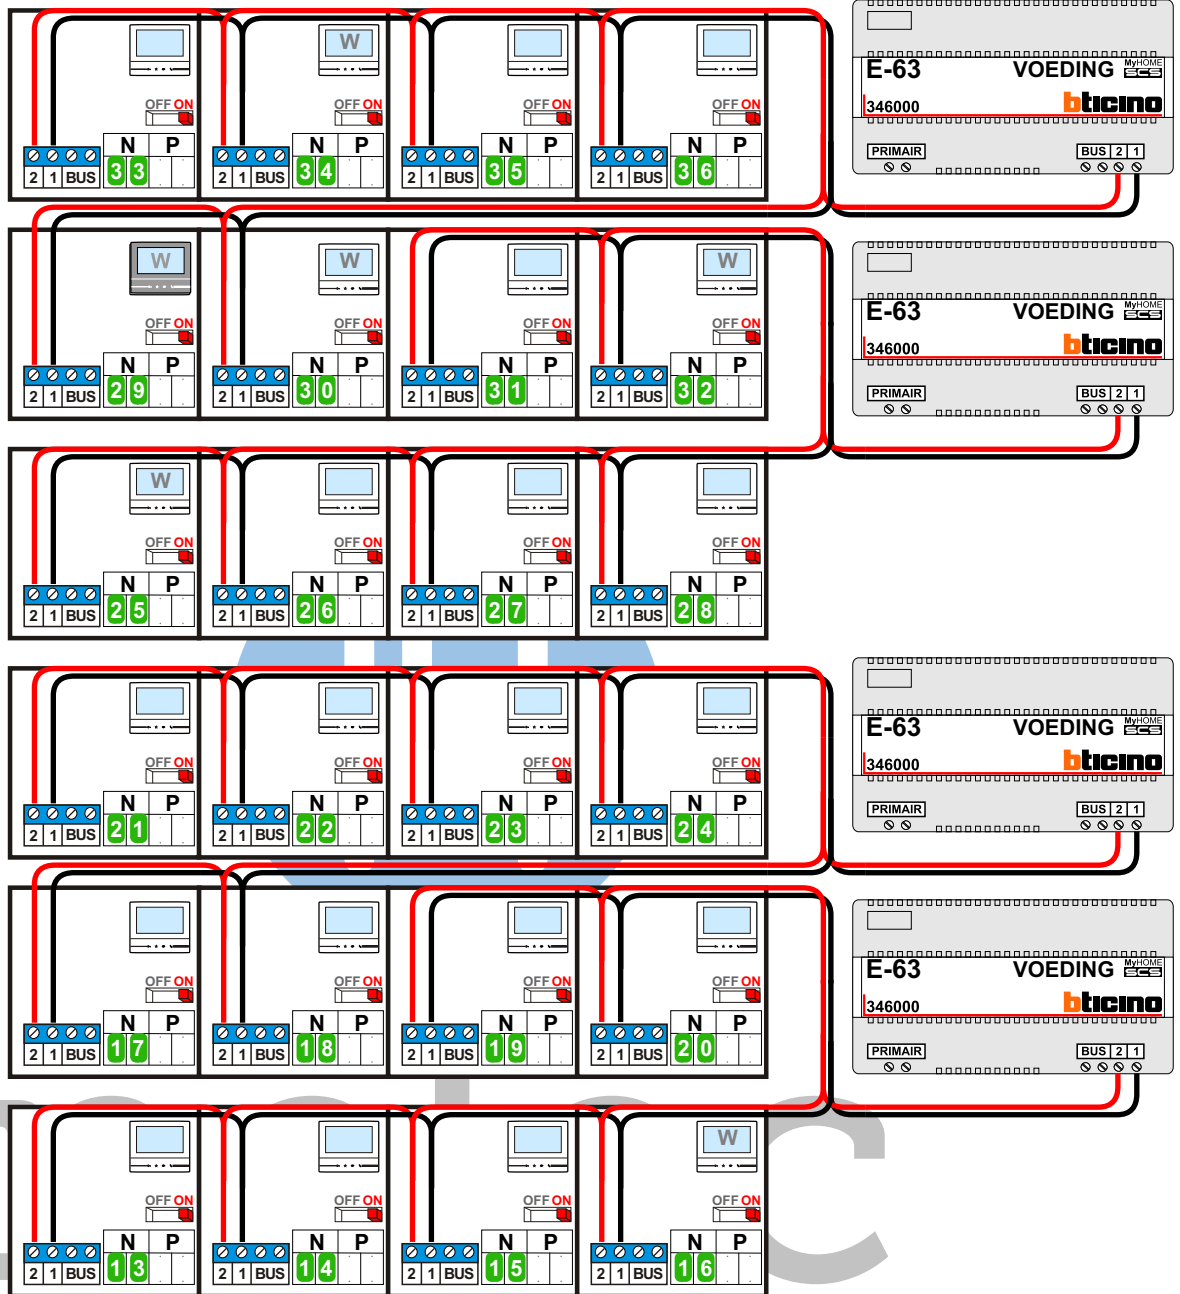

Verwijder bij alle videofoons met een hulpvoeding deze jumper 1

Naar VV pagina 2

**DEURSTATION S-140V**

Pot.vrij contact tbv deuropener

Max. 50 meter

Verwijder bij alle videofoons met een hulpvoeding deze jumper 1

VideoVerdeler

De aders moeten echt OP de klemmen doorgelust worden!

INTERCOM MADE EASY

Van VV pagina 1

Verwijder bij alle videofoons met een hulpvoeding deze jumper 1

VideoVerdeeler

De aders moeten echt OP de klemmen doorgelust worden!

### Aansluiting hulpvoedingen

nelec  
INTERCOM MADE EASY

Verwijder bij alle videofoons met een hulpvoeding deze jumper 1

VideoVerdeler

De aders moeten echt OP de klemmen doorgelust worden!

### Aansluiting hulpvoedingen

INTERCOM MADE EASY

N-waarde	Huisnummer	Switch ON	Videfoon
1	32	X	M-70W
2	34	X	M-70
3	36	X	M-70
4	38	X	M-70W
5	40	X	M-70
6	42	X	M-70
7	44	X	M-70
8	46	X	M-70
9	48	X	M-70W
10	50	X	M-70W
11	52	X	M-70W
12	54	X	M-70W
13	56	X	M-70
14	58	X	M-70
15	60	X	M-70
16	62	X	M-70W
17	64	X	M-70
18	66	X	M-70
19	68	X	M-70
20	70	X	M-70
21	72	X	M-70
22	74	X	M-70
23	76	X	M-70
24	78	X	M-70
25	80	X	M-70W
26	82	X	M-70
27	84	X	M-70
28	86	X	M-70
29	88	X	M-70W antr.
30	90	X	M-70W
31	92	X	M-70
32	94	X	M-70W
33	96	X	M-70
34	98	X	M-70W
35	100	X	M-70
36	102	X	M-70