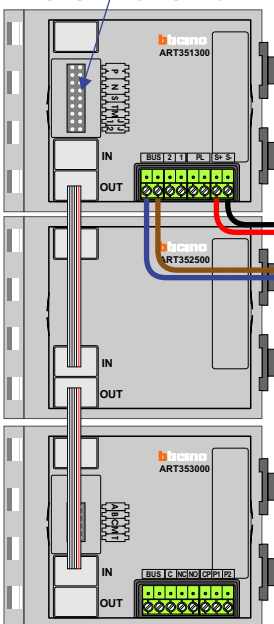

**— = systeemkabel**  
 Bij andere getwiste kabel 66% afstand!  
 Bij ongetwiste kabel max. 50 meter buitenpost naar videofoon.  
 UTP op aanvraag.

**VideoVerdeler**

De aders moeten echt **OP** de klemmen doorgelust worden!

Verwijder bij alle videofoons met een hulpvoeding deze jumper 1

Naar VV pagina 2

**DEURSTATION S-140V**

Pot.vrij contact tbv deuropener

Max. 50 meter

Verwijder bij alle videofoons met een hulpvoeding deze jumper 1

VideoVerdeler

De aders moeten echt OP de klemmen doorgelust worden!

INTERCOM MADE EASY

Van VV pagina 1

Verwijder bij alle videofoons met een hulpvoeding deze jumper 1

VideoVerdeeler

De aders moeten echt OP de klemmen doorgelust worden!

### Aansluiting hulpvoedingen

INTERCOM MADE EASY

N-waarde	Huisnummer	Switch ON	Videfoon
1	32	X	M-70W
2	34	X	M-70
3	36	X	M-70
4	38	X	M-70W
5	40	X	M-70
6	42	X	M-70
7	44	X	M-70
8	46	X	M-70
9	48	X	M-70W
10	50	X	M-70W
11	52	X	M-70W
12	54	X	M-70W
13	56	X	M-70
14	58	X	M-70
15	60	X	M-70
16	62	X	M-70W
17	64	X	M-70
18	66	X	M-70
19	68	X	M-70
20	70	X	M-70
21	72	X	M-70
22	74	X	M-70
23	76	X	M-70
24	78	X	M-70
25	80	X	M-70W
26	82	X	M-70
27	84	X	M-70
28	86	X	M-70
29	88	X	M-70W antr.
30	90	X	M-70W
31	92	X	M-70
32	94	X	M-70W
33	96	X	M-70
34	98	X	M-70W
35	100	X	M-70
36	102	X	M-70