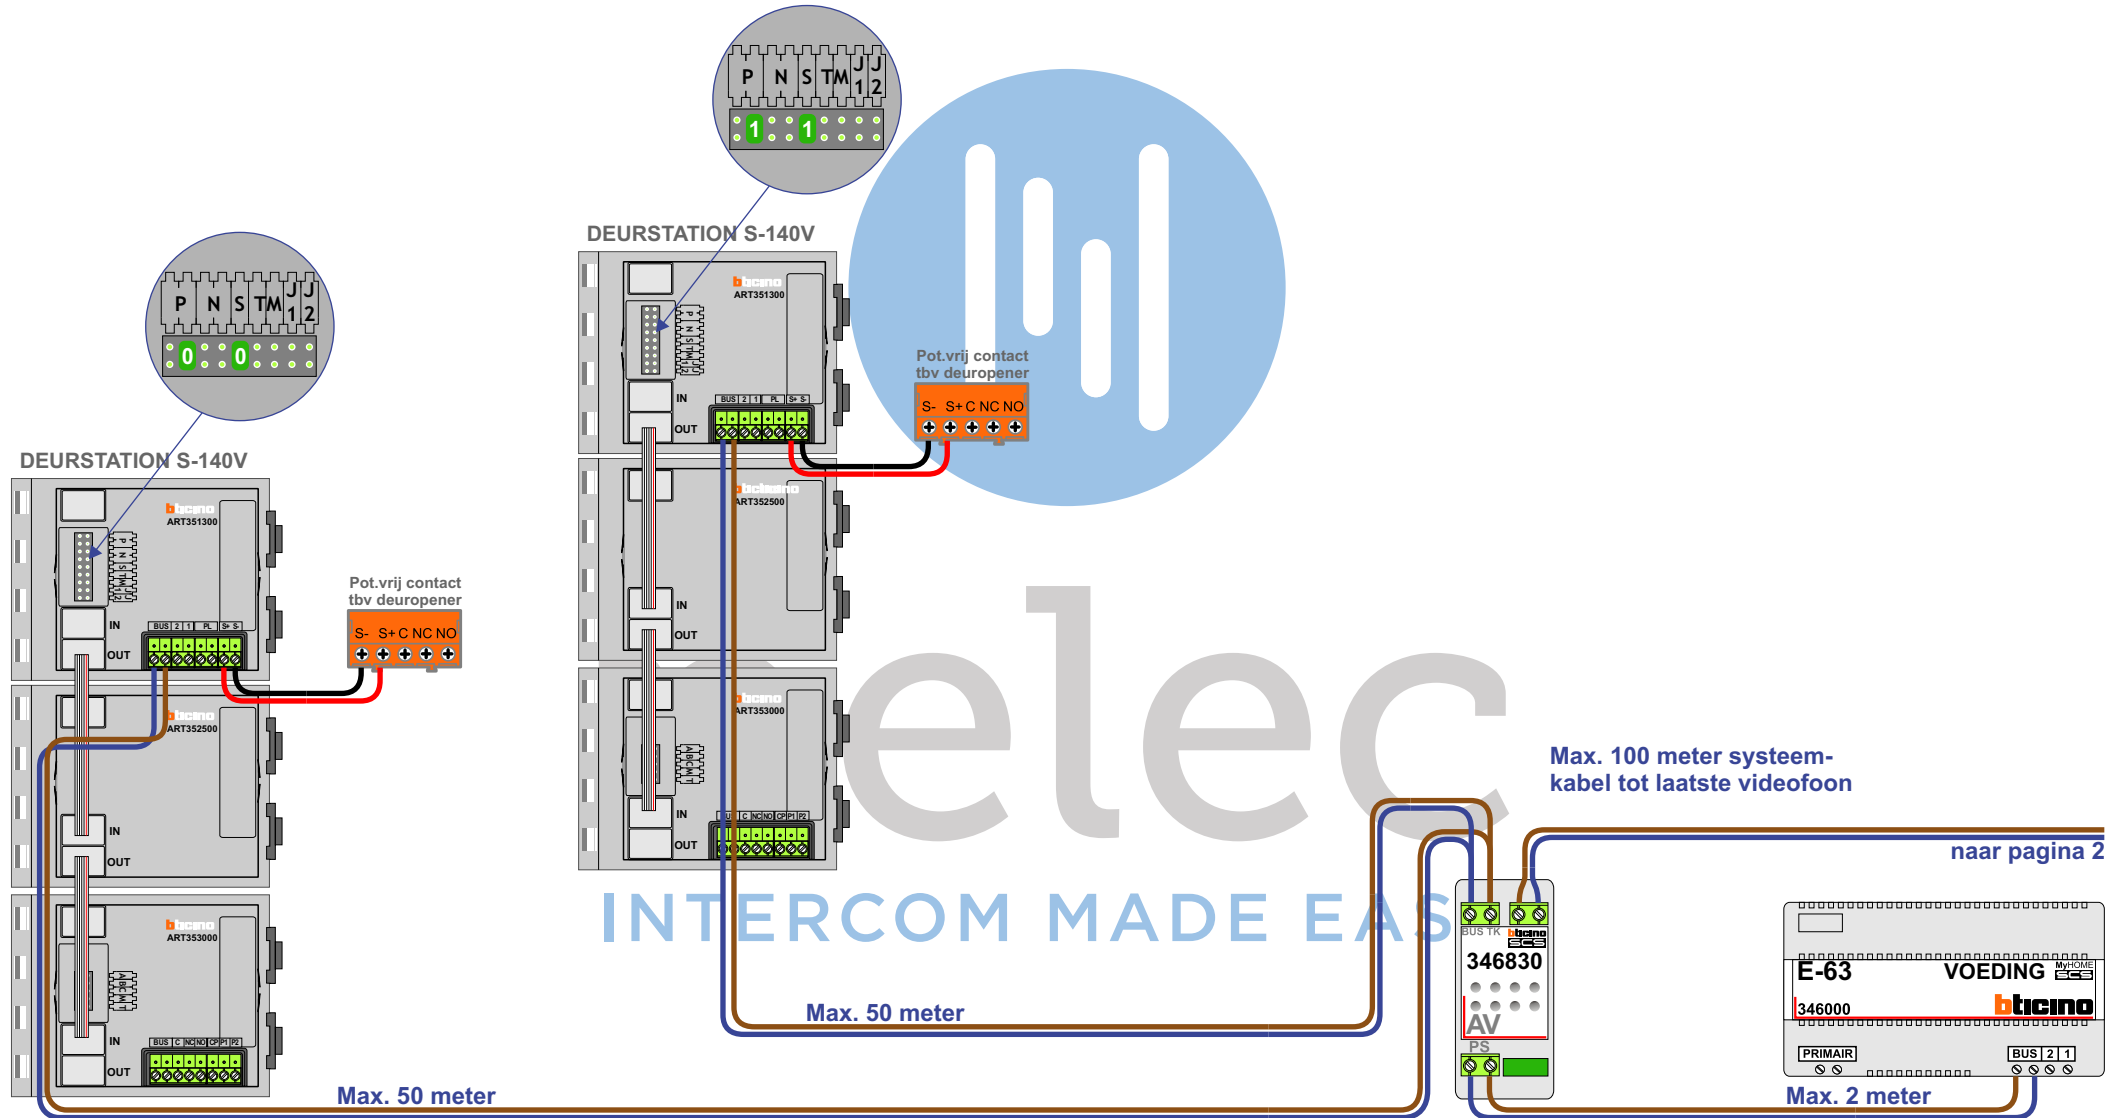

— = systeemkabel
Bij andere getwiste kabel 66% afstand!
Bij ongetwiste kabel max. 50 meter buitenpost naar videofoon.
UTP op aanvraag.

naar pagina 2

M-43

BUS

De aders moeten echt OP de connector doorgelust worden!

van pagina 1

INTERCOM MADE EASY

N-waarde	Huisnummer
1	1
2	3
3	5
4	7
5	9
6	11
7	13
8	15
9	17
10	19
11	21
12	23
13	25
14	27
15	29
16	31
17	33
18	35
19	37
20	39
21	41
22	43
23	45
24	47
25	49
26	51
27	53
28	55
29	57
30	59
31	61
32	63
33	65
34	67
35	69
36	71
37	73
38	75
39	77
40	79

nelec
INTERCOM MADE EASY