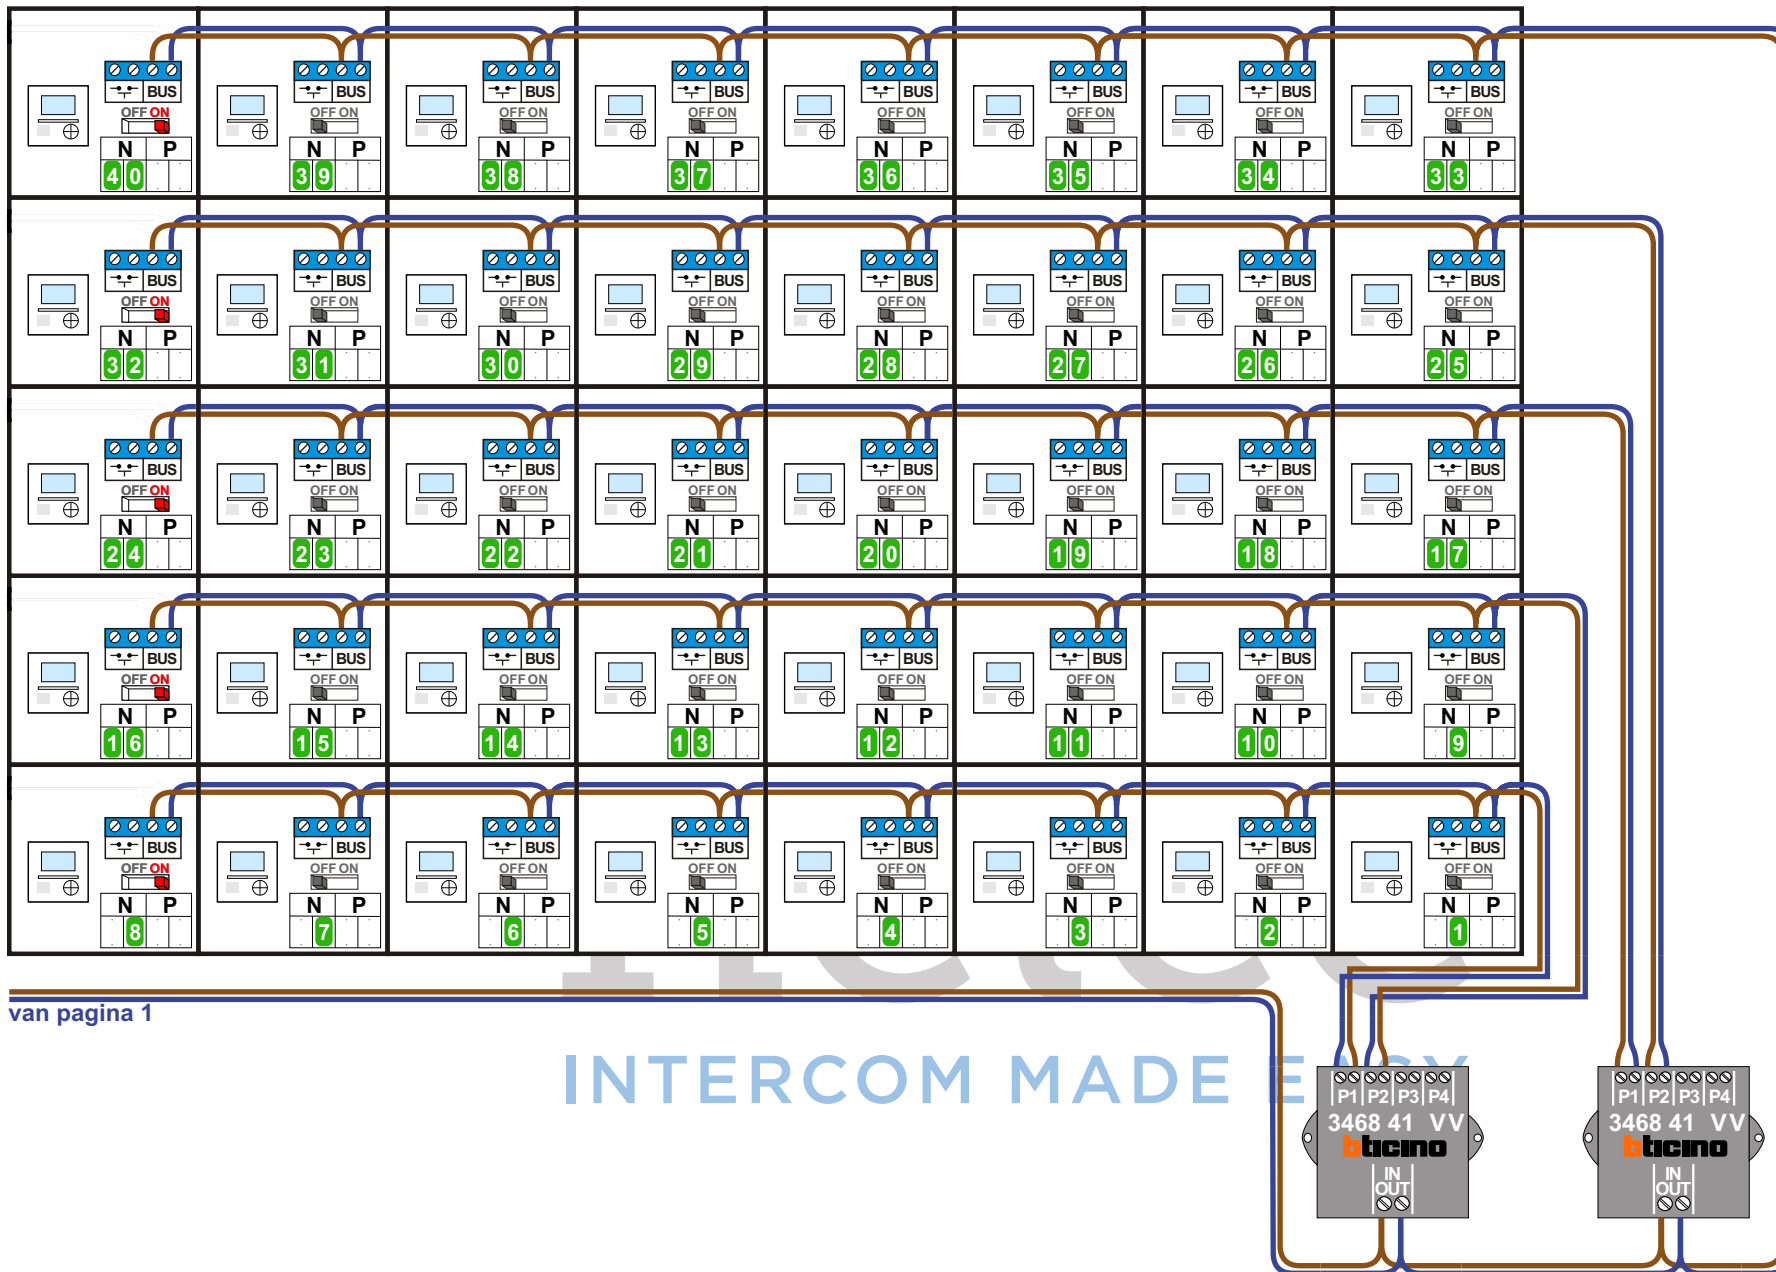

— = systeemkabel
Bij andere getwiste kabel 66% afstand!
Bij ongetwiste kabel max. 50 meter buitenpost naar videofoon.
UTP op aanvraag.

naar pagina 2

M-43

BUS

De aders moeten echt OP de connector doorgelust worden!

van pagina 1

INTERCOM MADE EASY

N-waarde	Huisnummer
1	1
2	3
3	5
4	7
5	9
6	11
7	13
8	15
9	17
10	19
11	21
12	23
13	25
14	27
15	29
16	31
17	33
18	35
19	37
20	39
21	41
22	43
23	45
24	47
25	49
26	51
27	53
28	55
29	57
30	59
31	61
32	63
33	65
34	67
35	69
36	71
37	73
38	75
39	77
40	79