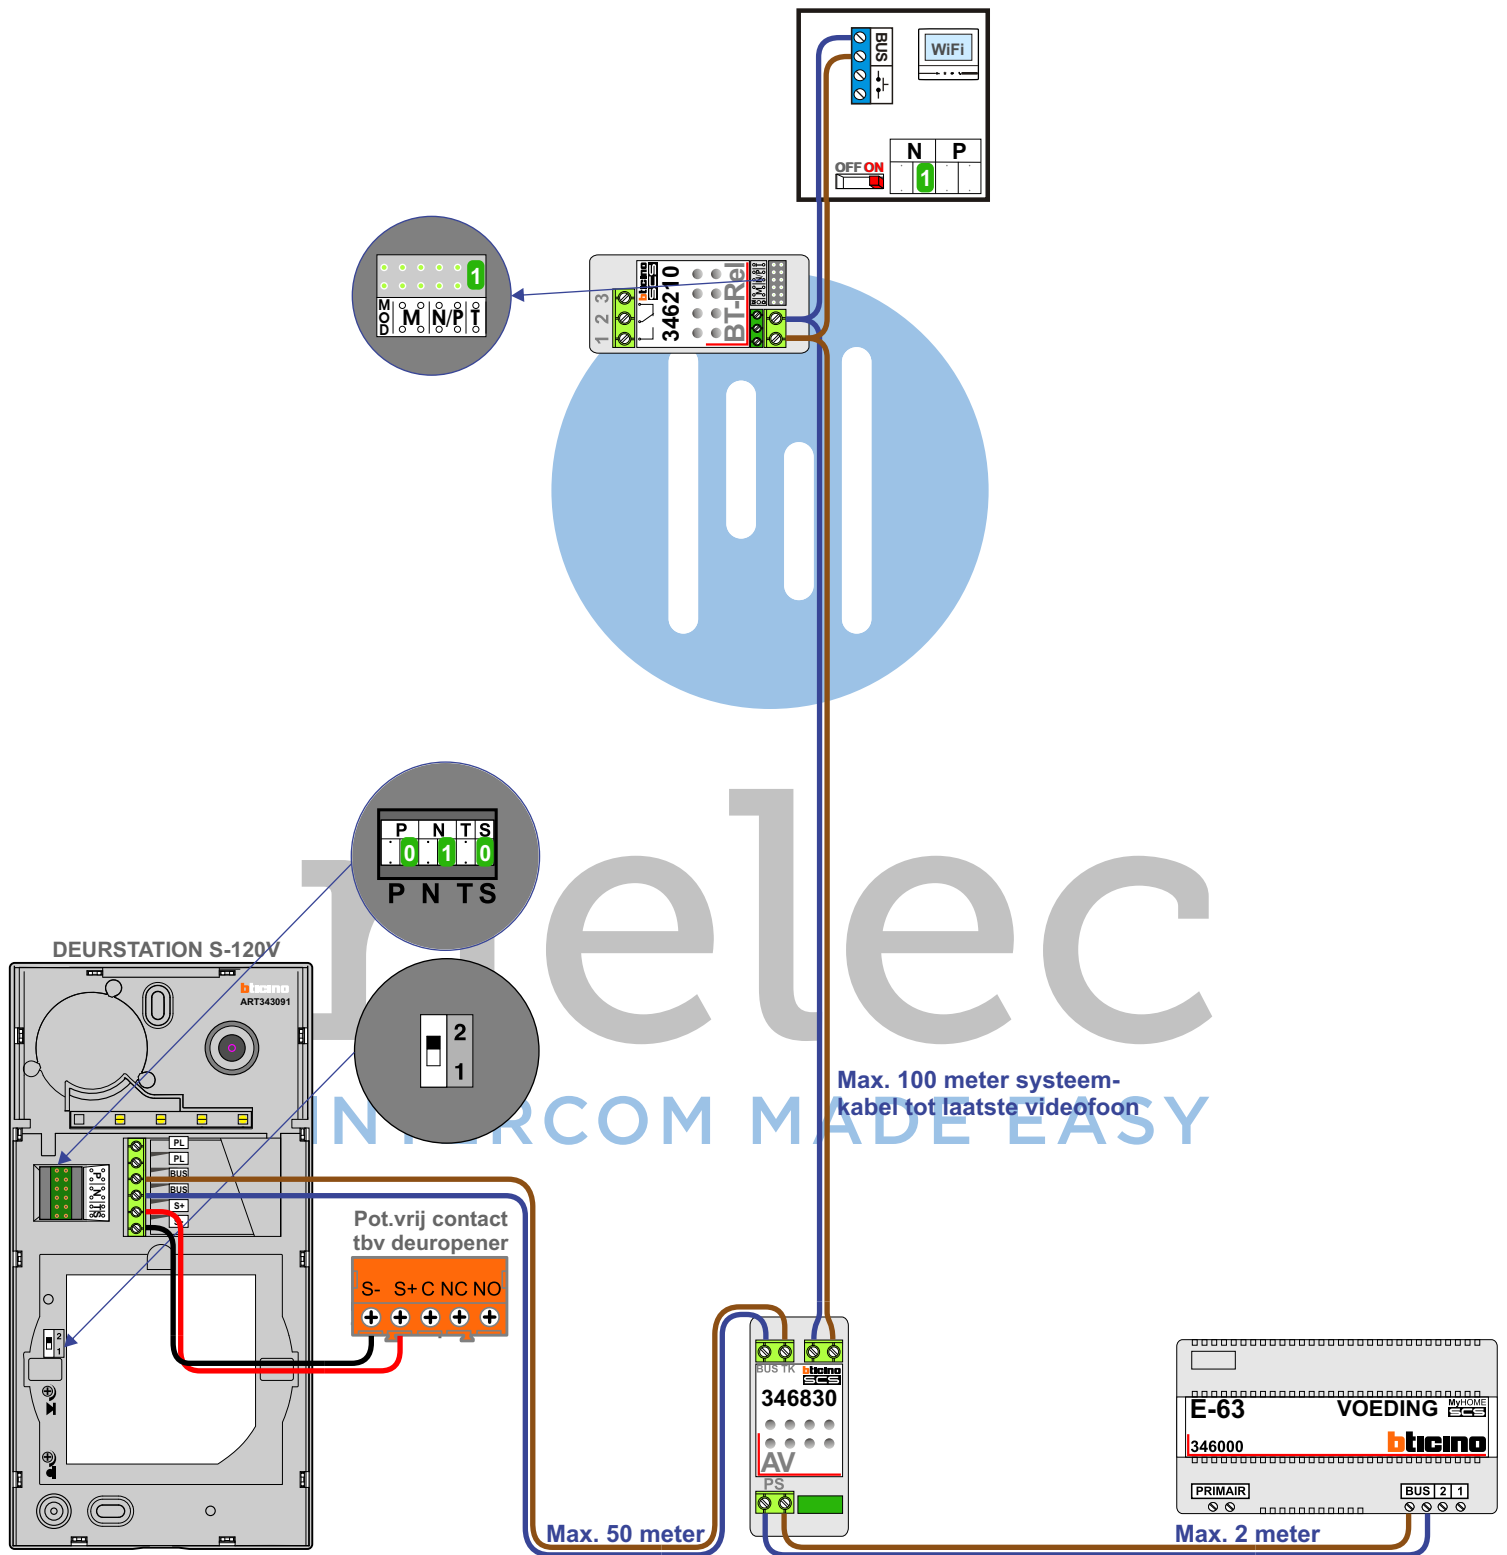

**— = systeemkabel**  
 Bij andere getwiste kabel 66% afstand!  
 Bij ongetwiste kabel max. 50 meter buitenpost naar videofoon.  
 UTP op aanvraag.

**— = systeemkabel**  
 Bij andere getwiste kabel 66% afstand!  
 Bij ongetwiste kabel max. 50 meter buitenpost naar videofoon.  
 UTP op aanvraag.