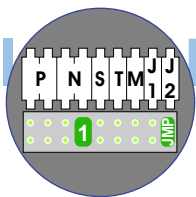

**— = systeemkabel**  
 Bij kabel 2 x 1 mm<sup>2</sup>:  
 180% afstand!  
 Bij kabel 2 x 0,28 mm<sup>2</sup>:  
 60% afstand!  
 UTP op aanvraag.

Bij installaties zonder beeld maakt het niet uit *hoe* je de bus aansluit. De telefoons hoeven niet in serie en eindweerstand zijn niet nodig.

Max. 320 meter systeemkabel tot laatste deurtelefoon

nelec  
INTERCOM MADE EASY

DEURSTATION S-130A

12 Vdc opener

Digitizer voor 1 t/m 8 drukkers

nokjes connectoren wijzen naar elkaar

Max. 290 meter