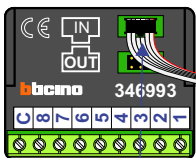

Max. 320 meter systeemkabel tot laatste deurtelefoon

nelec  
INTERCOM MADE EASY

DEURSTATION S-130A

12 Vdc opener

Digitizer voor 1 t/m 8 drukkers

nokjes connectoren wijzen naar elkaar

Max. 290 meter