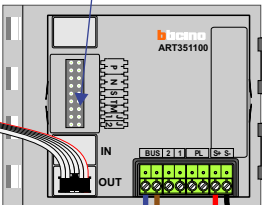

**— = systeemkabel**  
 Bij kabel 2 x 1 mm<sup>2</sup>:  
 180% afstand!  
 Bij kabel 2 x 0,28 mm<sup>2</sup>:  
 60% afstand!  
 UTP op aanvraag.

Bij installaties zonder beeld maakt het niet uit *hoe* je de bus aansluit. De telefoons hoeven niet in serie en eindweerstand zijn niet nodig.

Max. 320 meter systeemkabel tot laatste deurtelefoon

nelec  
INTERCOM MADE EASY

DEURSTATION S-130A

12 Vdc opener

Digitizer voor 1 t/m 8 drukkers

nokjes connectoren wijzen naar elkaar

Max. 290 meter