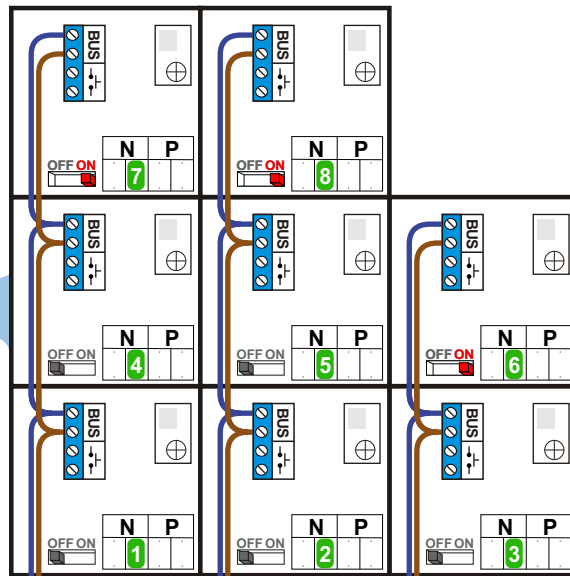

**— = systeemkabel**  
 Bij kabel 2 x 1 mm<sup>2</sup>:  
 180% afstand!  
 Bij kabel 2 x 0,28 mm<sup>2</sup>:  
 60% afstand!  
 UTP op aanvraag.

Bij installaties zonder beeld maakt het niet uit *hoe* je de bus aansluit. De telefoons hoeven niet in serie en eindweerstand zijn niet nodig.

Max. 320 meter systeemkabel tot laatste deurtelefoon

nelec  
INTERCOM MADE EASY

DEURSTATION S-130A

12 Vdc opener

Digitizer voor 1 t/m 8 drukkers

nokjes connectoren wijzen naar elkaar

Max. 290 meter