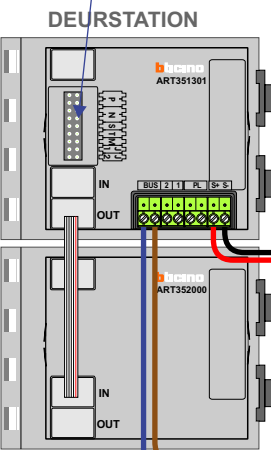

— = systeemkabel
Bij andere getwiste kabel 66% afstand!
Bij ongetwiste kabel max. 50 meter buitenpost naar videofoon.
UTP op aanvraag.

BUS 2-DRAADS

Bij monteren/demonteren spanning eraf en voorkom defecten!

VideoVerdelers

De anders moeten echt **OP** de klemmen doorgelust worden!

Max. 50 meter

Max. 100 meter systeemkabel tot laatste videofoon

Max. 2 meter