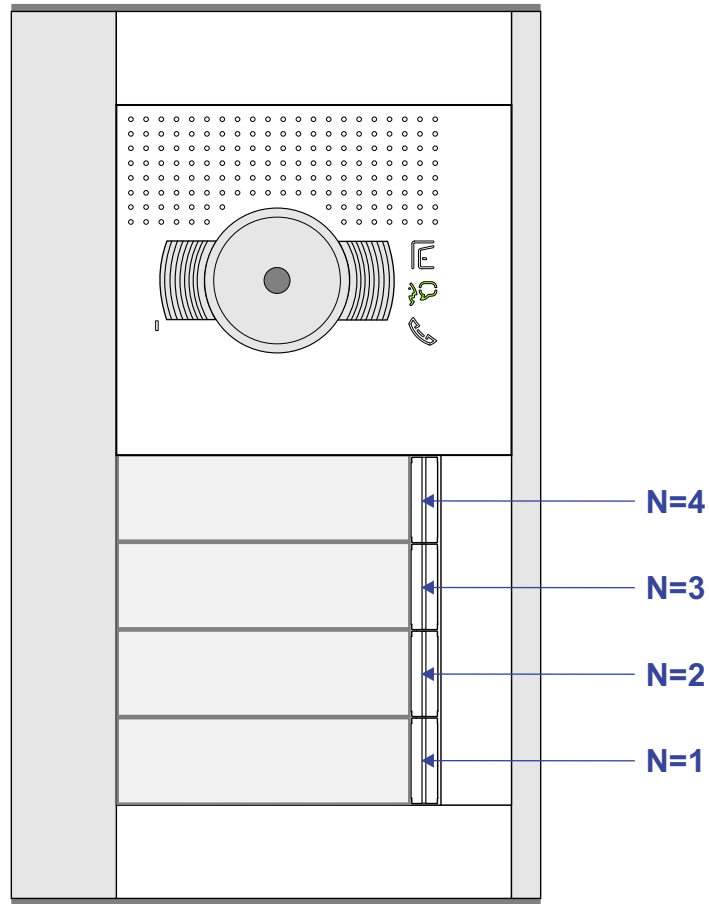

M-40

De aders moeten echt **OP** de connector doorgelust worden!

Max. 50 meter

Max. 2 meter

Max. 100 meter systeemkabel tot laatste videofoon

nelec  
INTERCOM MADE EASY

**— = systeemkabel**  
 Bij andere getwiste kabel 66% afstand!  
 Bij ongetwiste kabel max. 50 meter buitenpost naar videofoon.  
 UTP op aanvraag.

**BUS 2-DRAADS**

Bij monteren/demonteren spanning eraf en voorkom defecten!

---

**VideoVerdelers**

De anders moeten echt **OP** de klemmen doorgelust worden!

Max. 50 meter

Max. 100 meter systeemkabel tot laatste videofoon

Max. 2 meter

nelec  
INTERCOM MADE EASY

nelec  
INTERCOM MADE EASY