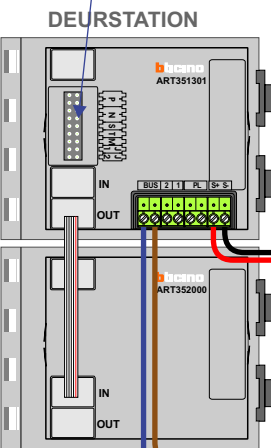

**— = systeemkabel**  
 Bij andere getwiste kabel 66% afstand!  
 Bij ongetwiste kabel max. 50 meter buitenpost naar videofoon.  
 UTP op aanvraag.

**BUS 2-DRAADS**

Bij monteren/demonteren spanning eraf en voorkom defecten!

M-40

De aders moeten echt **OP** de connector doorgelust worden!

Max. 50 meter

Max. 2 meter

Max. 100 meter systeemkabel tot laatste videofoon

nelec  
INTERCOM MADE EASY

**— = systeemkabel**  
 Bij andere getwiste kabel 66% afstand!  
 Bij ongetwiste kabel max. 50 meter buitenpost naar videofoon.  
 UTP op aanvraag.

Max. 2 meter

nelec  
INTERCOM MADE EASY

nelec  
INTERCOM MADE EASY