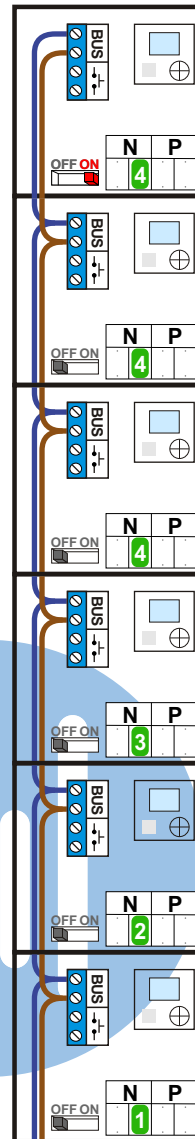

**— = systeemkabel**  
 Bij andere getwiste kabel 66% afstand!  
 Bij ongetwiste kabel max. 50 meter buitenpost naar videofoon.  
 UTP op aanvraag.

**BUS 2-DRAADS**

Bij monteren/demonteren spanning eraf en voorkom defecten!

M-40

De aders moeten echt **OP** de connector doorgelust worden!

Max. 50 meter

Max. 2 meter

Max. 100 meter systeemkabel tot laatste videofoon

nelec  
INTERCOM MADE EASY

**— = systeemkabel**  
 Bij andere getwiste kabel 66% afstand!  
 Bij ongetwiste kabel max. 50 meter buitenpost naar videofoon.  
 UTP op aanvraag.