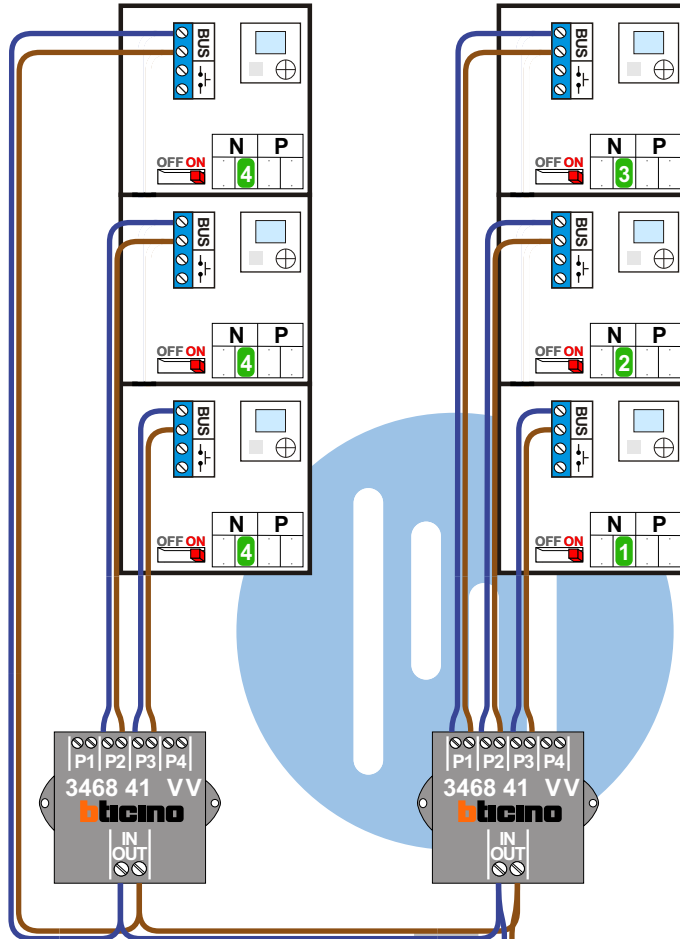

**— = systeemkabel**  
 Bij andere getwiste kabel 66% afstand!  
 Bij ongetwiste kabel max. 50 meter buitenpost naar videofoon.  
 UTP op aanvraag.

**BUS 2-DRAADS**

Bij monteren/demonteren spanning eraf en voorkom defecten!

M-40

De aders moeten echt **OP** de connector doorgelust worden!

Max. 50 meter

Max. 2 meter

Max. 100 meter systeemkabel tot laatste videofoon

nelec  
INTERCOM MADE EASY

**— = systeemkabel**  
 Bij andere getwiste kabel 66% afstand!  
 Bij ongetwiste kabel max. 50 meter buitenpost naar videofoon.  
 UTP op aanvraag.

**BUS 2-DRAADS**

Bij monteren/demonteren spanning eraf en voorkom defecten!

---

**VideoVerdelers**

De anders moeten echt **OP** de klemmen doorgelust worden!

Max. 50 meter

Max. 100 meter systeemkabel tot laatste videofoon

Max. 2 meter

nelec  
INTERCOM MADE EASY

nelec  
INTERCOM MADE EASY