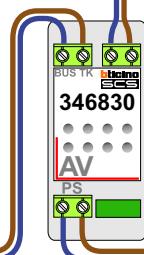

M-40

De aders moeten echt **OP** de connector doorgelust worden!

Max. 50 meter

Max. 2 meter

Max. 100 meter systeemkabel tot laatste videofoon

nelec  
INTERCOM MADE EASY

**— = systeemkabel**  
 Bij andere getwiste kabel 66% afstand!  
 Bij ongetwiste kabel max. 50 meter buitenpost naar videofoon.  
 UTP op aanvraag.