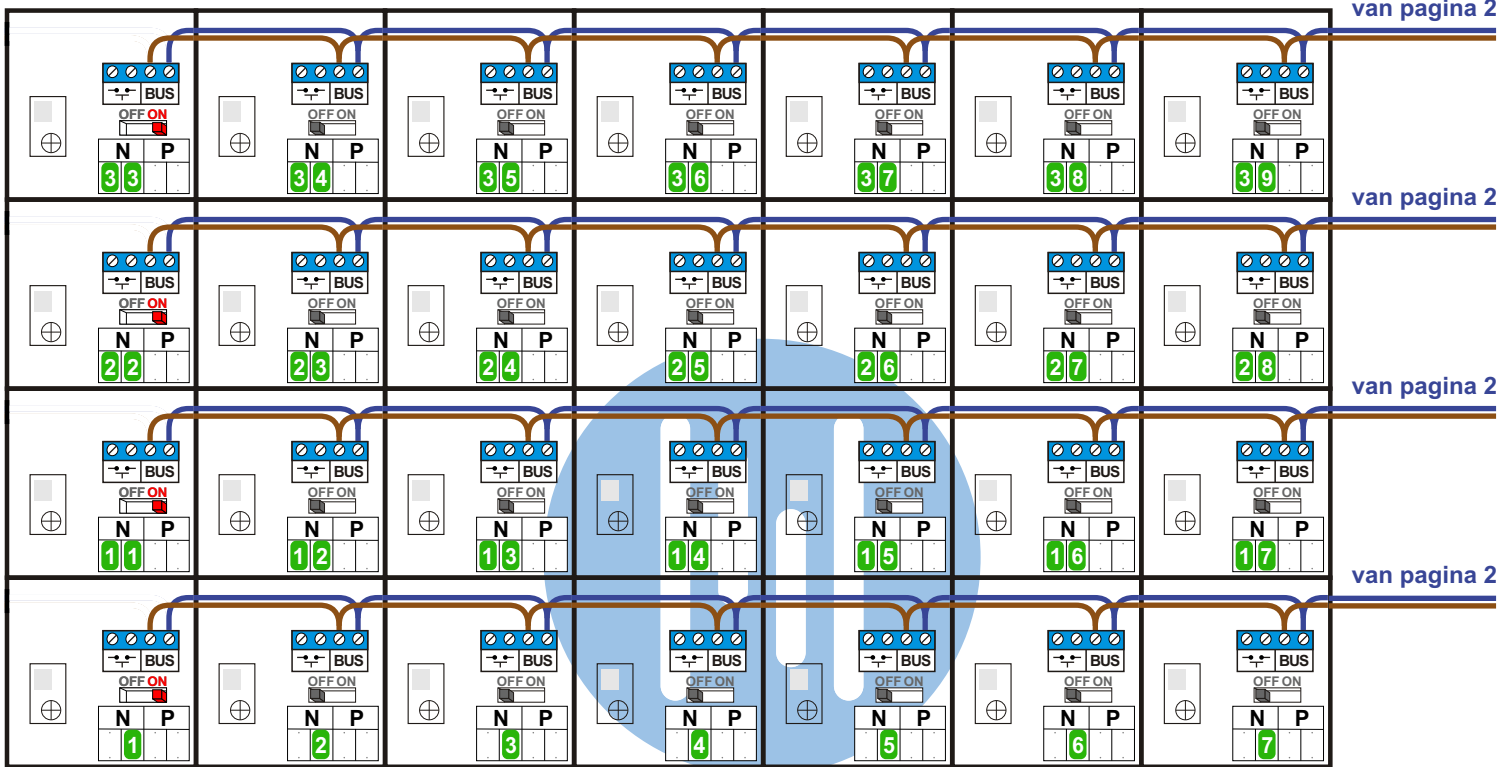

**— = systeemkabel**  
 Bij kabel 2 x 1 mm<sup>2</sup>:  
 180% afstand!  
 Bij kabel 2 x 0,28 mm<sup>2</sup>:  
 60% afstand!  
 UTP op aanvraag.

Bij installaties zonder beeld maakt het niet uit hoe je de bus aansluit. De telefoons hoeven niet in serie en eindweerstand zijn niet nodig.

| N-waarde | Huisnummer  |
|----------|-------------|
| 1        | 72          |
| 2        | 70          |
| 3        | 68          |
| 4        | 66          |
| 5        | 64          |
| 6        | 62          |
| 7        | 74          |
| 8        | 56          |
| 9        | 58          |
| 10       | 60          |
| 11       | 94          |
| 12       | 92          |
| 13       | 90          |
| 14       | 88          |
| 15       | 86          |
| 16       | 84          |
| 17       | 96          |
| 18       | 76          |
| 19       | 78          |
| 20       | 80          |
| 21       | 82          |
| 22       | 116         |
| 23       | 114         |
| 24       | 112         |
| 25       | 110         |
| 26       | 108         |
| 27       | 106         |
| 28       | 118         |
| 29       | 98          |
| 30       | 100         |
| 31       | 102         |
| 32       | 104         |
| 33       | 138         |
| 34       | 136         |
| 35       | 134         |
| 36       | 132         |
| 37       | 130         |
| 38       | 128         |
| 39       | 140         |
| 40       | 120         |
| 41       | 122         |
| 42       | 124         |
| 43       | 126         |
| 44       | niet bekend |
| 45       | niet bekend |
| 46       | niet bekend |
| 47       | niet bekend |
| 48       | niet bekend |
| 49       | niet bekend |
| 50       | niet bekend |

nelec  
 INTERCOM MADE EASY