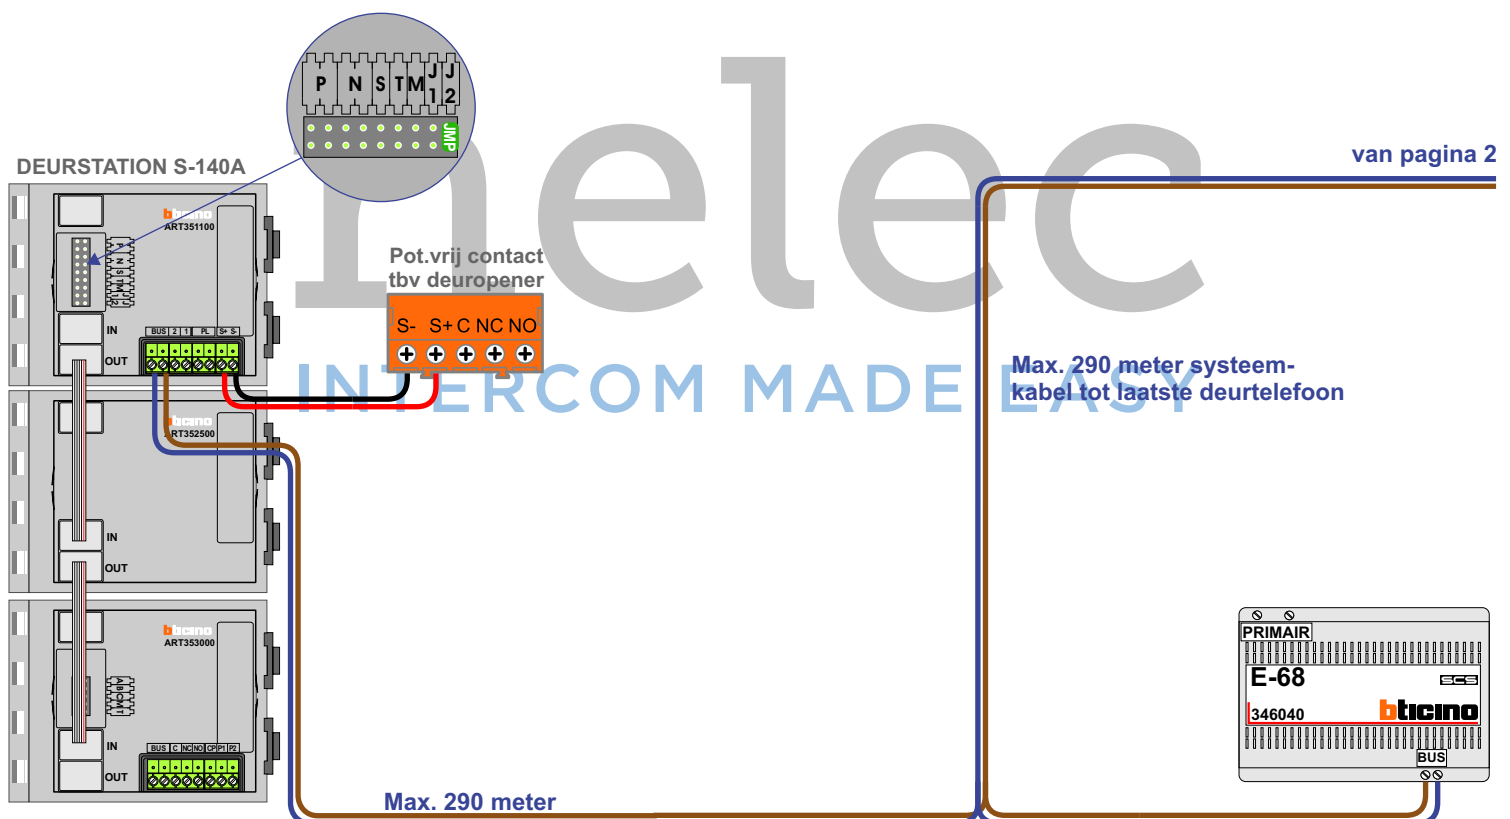

**— = systeemkabel**  
 Bij kabel 2 x 1 mm<sup>2</sup>:  
 180% afstand!  
 Bij kabel 2 x 0,28 mm<sup>2</sup>:  
 60% afstand!  
 UTP op aanvraag.

Bij installaties zonder beeld maakt het niet uit hoe je de bus aansluit. De telefoons hoeven niet in serie en eindweerstand zijn niet nodig.