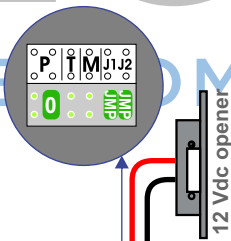

— = systeemkabel
 Bij kabel 2 x 1 mm²:
 180% afstand!
 Bij kabel 2 x 0,28 mm²:
 60% afstand!
 UTP op aanvraag.

Bij installaties zonder beeld maakt het niet uit hoe je de bus aansluit. De telefoons hoeven niet in serie en eindweerstand zijn niet nodig.

Digitizer voor 1 t/m 8 drukkers

Digitizer voor 9 t/m 16 drukkers

nokje connector altijd binnenkant!

Max. 290 meter

huisnummer	N-waarde
29C	1
29B	2
29A	3
29G	4
29	5
29E	6
29D	7
29J	8
29P	9
29N	10
29M	11
29L	12
29K	13
29H	14