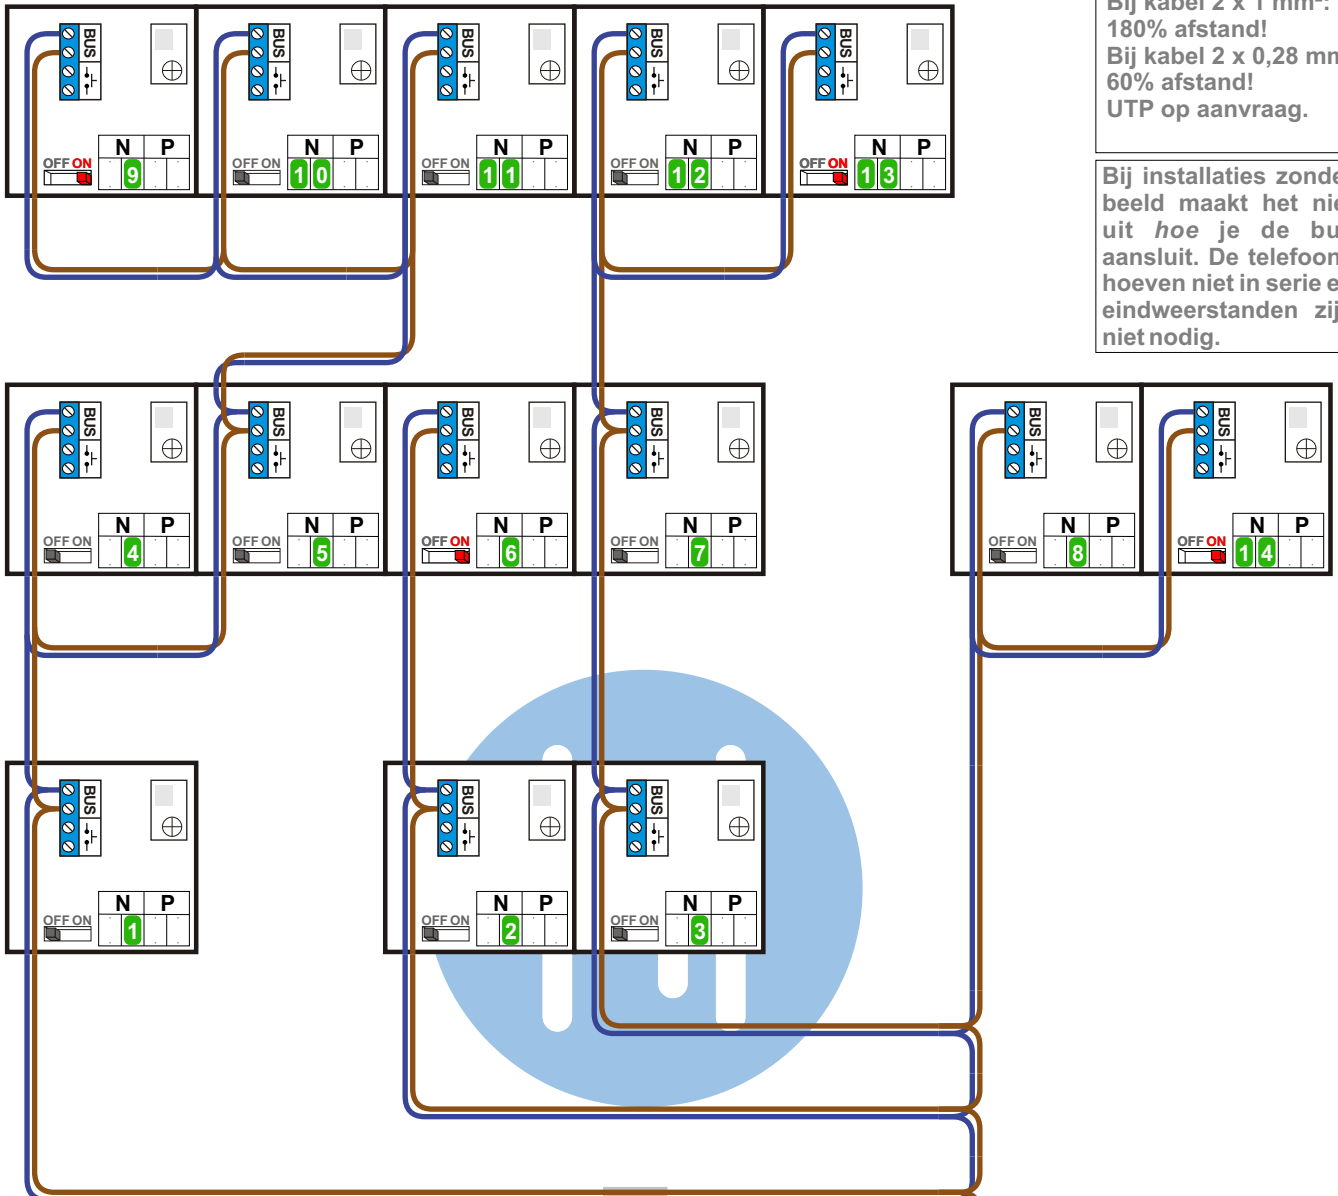

— = systeemkabel
 Bij kabel 2 x 1 mm²:
 180% afstand!
 Bij kabel 2 x 0,28 mm²:
 60% afstand!
 UTP op aanvraag.

Bij installaties zonder beeld maakt het niet uit hoe je de bus aansluit. De telefoons hoeven niet in serie en eindweerstand zijn niet nodig.

Digitizer voor 1 t/m 8 drukkers

Digitizer voor 9 t/m 16 drukkers

nokje connector altijd binnenkant!

Max. 290 meter

huisnummer	N-waarde
29C	1
29B	2
29A	3
29G	4
29	5
29E	6
29D	7
29J	8
29P	9
29N	10
29M	11
29L	12
29K	13
29H	14

nelec
INTERCOM MADE EASY