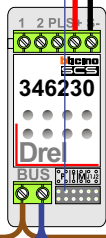

— = systeemkabel
 Bij kabel 2 x 1 mm²:
 180% afstand!
 Bij kabel 2 x 0,28 mm²:
 60% afstand!
 UTP op aanvraag.

Bij installaties zonder beeld maakt het niet uit hoe je de bus aansluit. De telefoons hoeven niet in serie en eindweerstand zijn niet nodig.

Digitizer voor 1 t/m 8 drukkers

Digitizer voor 9 t/m 16 drukkers

nokje connector altijd binnenkant!

Max. 290 meter

huisnummer	N-waarde
29C	1
29B	2
29A	3
29G	4
29	5
29E	6
29D	7
29J	8
29P	9
29N	10
29M	11
29L	12
29K	13
29H	14