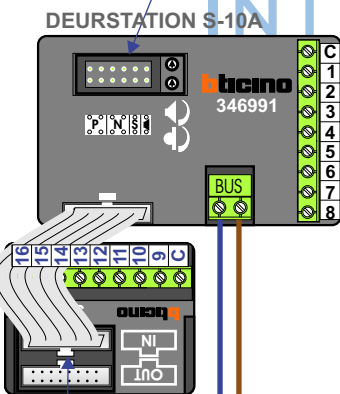

— = systeemkabel
 Bij kabel 2 x 1 mm²:
 180% afstand!
 Bij kabel 2 x 0,28 mm²:
 60% afstand!
 UTP op aanvraag.

Bij installaties zonder beeld maakt het niet uit hoe je de bus aansluit. De telefoons hoeven niet in serie en eindweerstand zijn niet nodig.

Digitizer voor 1 t/m 8 drukkers

Digitizer voor 9 t/m 16 drukkers

nokje connector altijd binnenkant!

Max. 290 meter

huisnummer	N-waarde
29C	1
29B	2
29A	3
29G	4
29	5
29E	6
29D	7
29J	8
29P	9
29N	10
29M	11
29L	12
29K	13
29H	14

nelec
INTERCOM MADE EASY