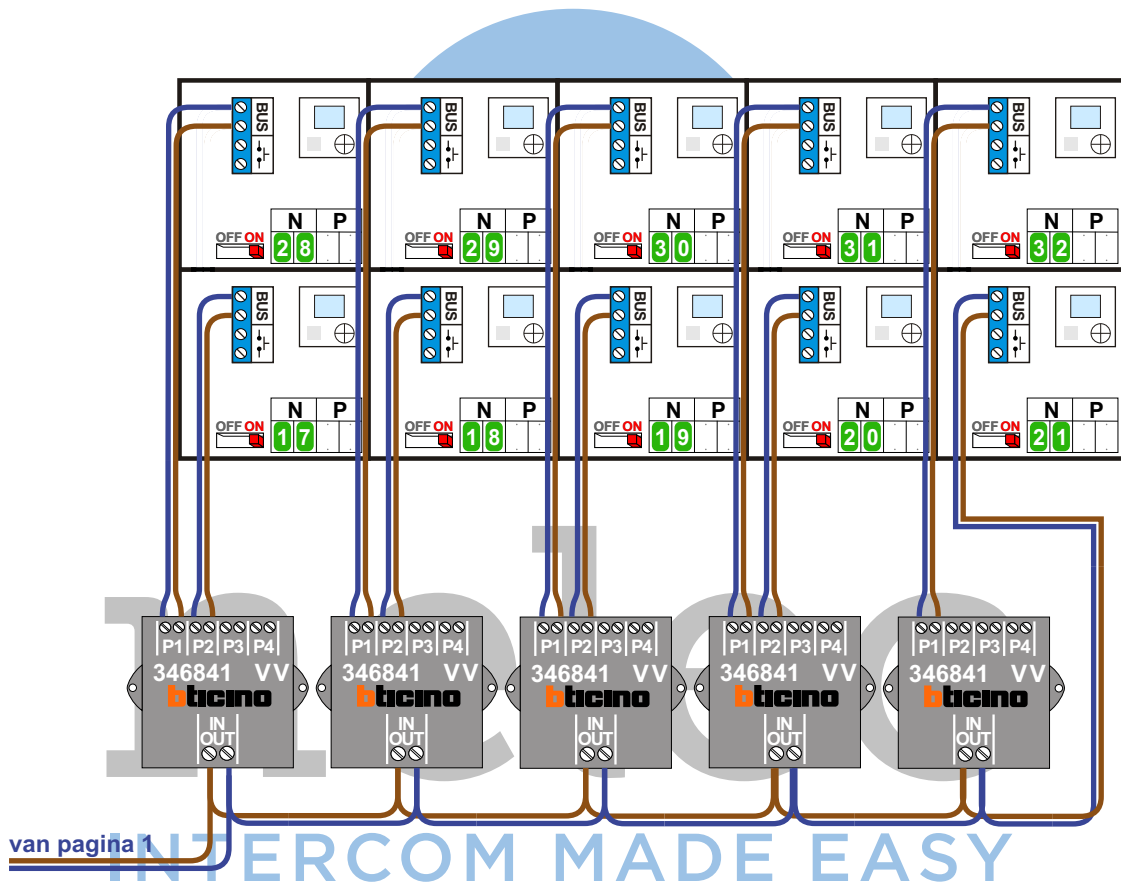

— = systeemkabel
 Bij andere getwiste kabel 66% afstand!
 Bij ongetwiste kabel max. 50 meter buitenpost naar videofoon. UTP op aanvraag.

— = systeemkabel
 Bij andere getwiste kabel 66% afstand!
 Bij ongetwiste kabel max. 50 meter buitenpost naar videofoon.
 UTP op aanvraag.

VideoVerdeler

De aders moeten echt **OP** de klemmen doorgelust worden!

naar pagina 3

van pagina 1

naar pagina 4

INTERCOM MADE EASY

VideoVerdeler

De aders moeten echt **OP** de klemmen doorgelust worden!

VideoVerdeler

De aders moeten echt OP de klemmen doorgelust worden!

VideoVerdeler

De aders moeten echt OP de klemmen doorgelust worden!

DEURSTATION P=0

INTERCOM MADE EASY

DEURSTATION P=1

INTERCOM MADE EASY