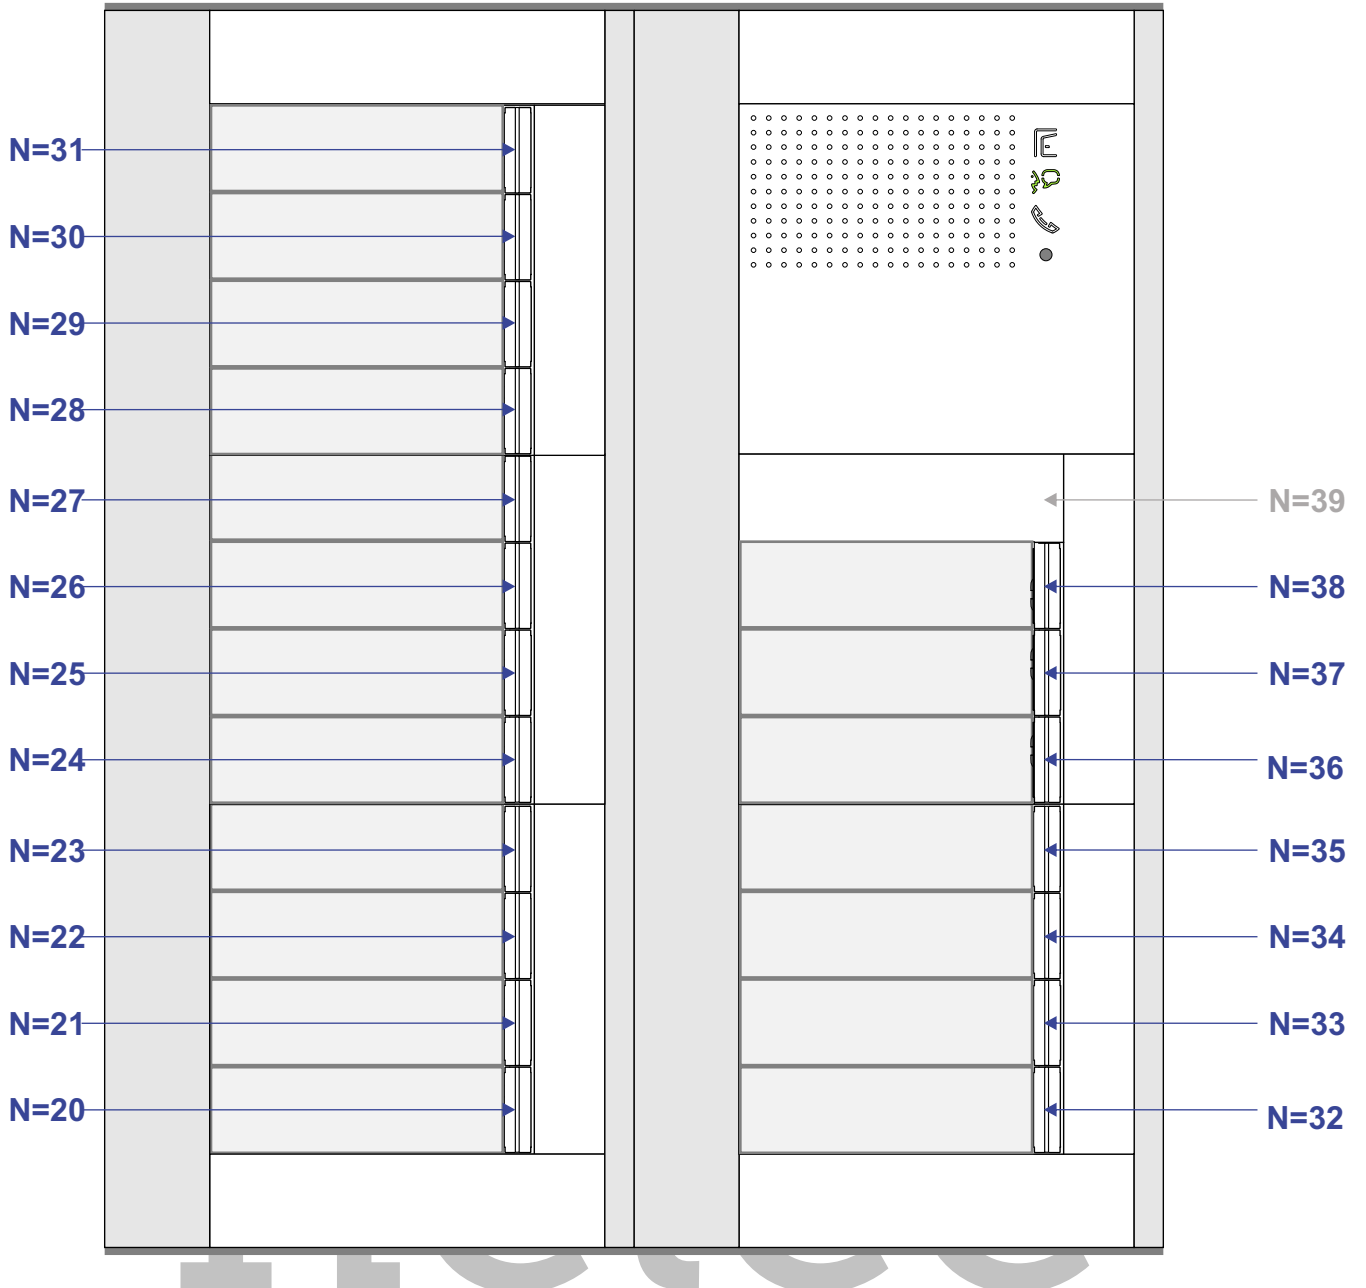

VideoVerdeler

De aders moeten echt OP de klemmen doorgelust worden!

VideoVerdeler

De aders moeten echt OP de klemmen doorgelust worden!

DEURSTATION P=0

INTERCOM MADE EASY

DEURSTATION P=1

INTERCOM MADE EASY