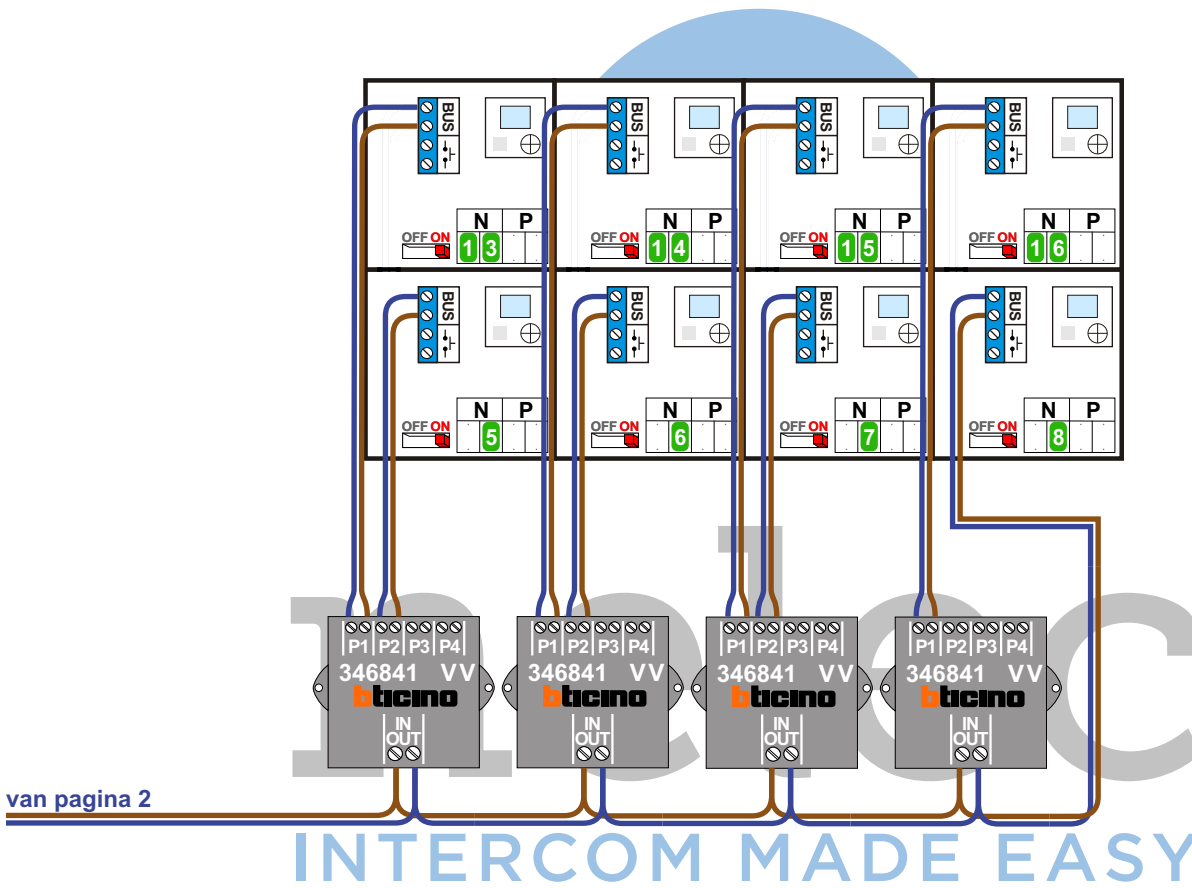

— = systeemkabel
 Bij andere getwiste kabel 66% afstand!
 Bij ongetwiste kabel max. 50 meter buitenpost naar videofoon. UTP op aanvraag.

— = systeemkabel
 Bij andere getwiste kabel 66% afstand!
 Bij ongetwiste kabel max. 50 meter buitenpost naar videofoon.
 UTP op aanvraag.

VideoVerdeler

De aders moeten echt **OP** de klemmen doorgelust worden!

naar pagina 3

van pagina 1

naar pagina 4

INTERCOM MADE EASY

VideoVerdeler

De aders moeten echt **OP** de klemmen doorgelust worden!

VideoVerdeler

De aders moeten echt OP de klemmen doorgelust worden!

VideoVerdeler

De aders moeten echt OP de klemmen doorgelust worden!

DEURSTATION P=0

INTERCOM MADE EASY

DEURSTATION P=1

INTERCOM MADE EASY