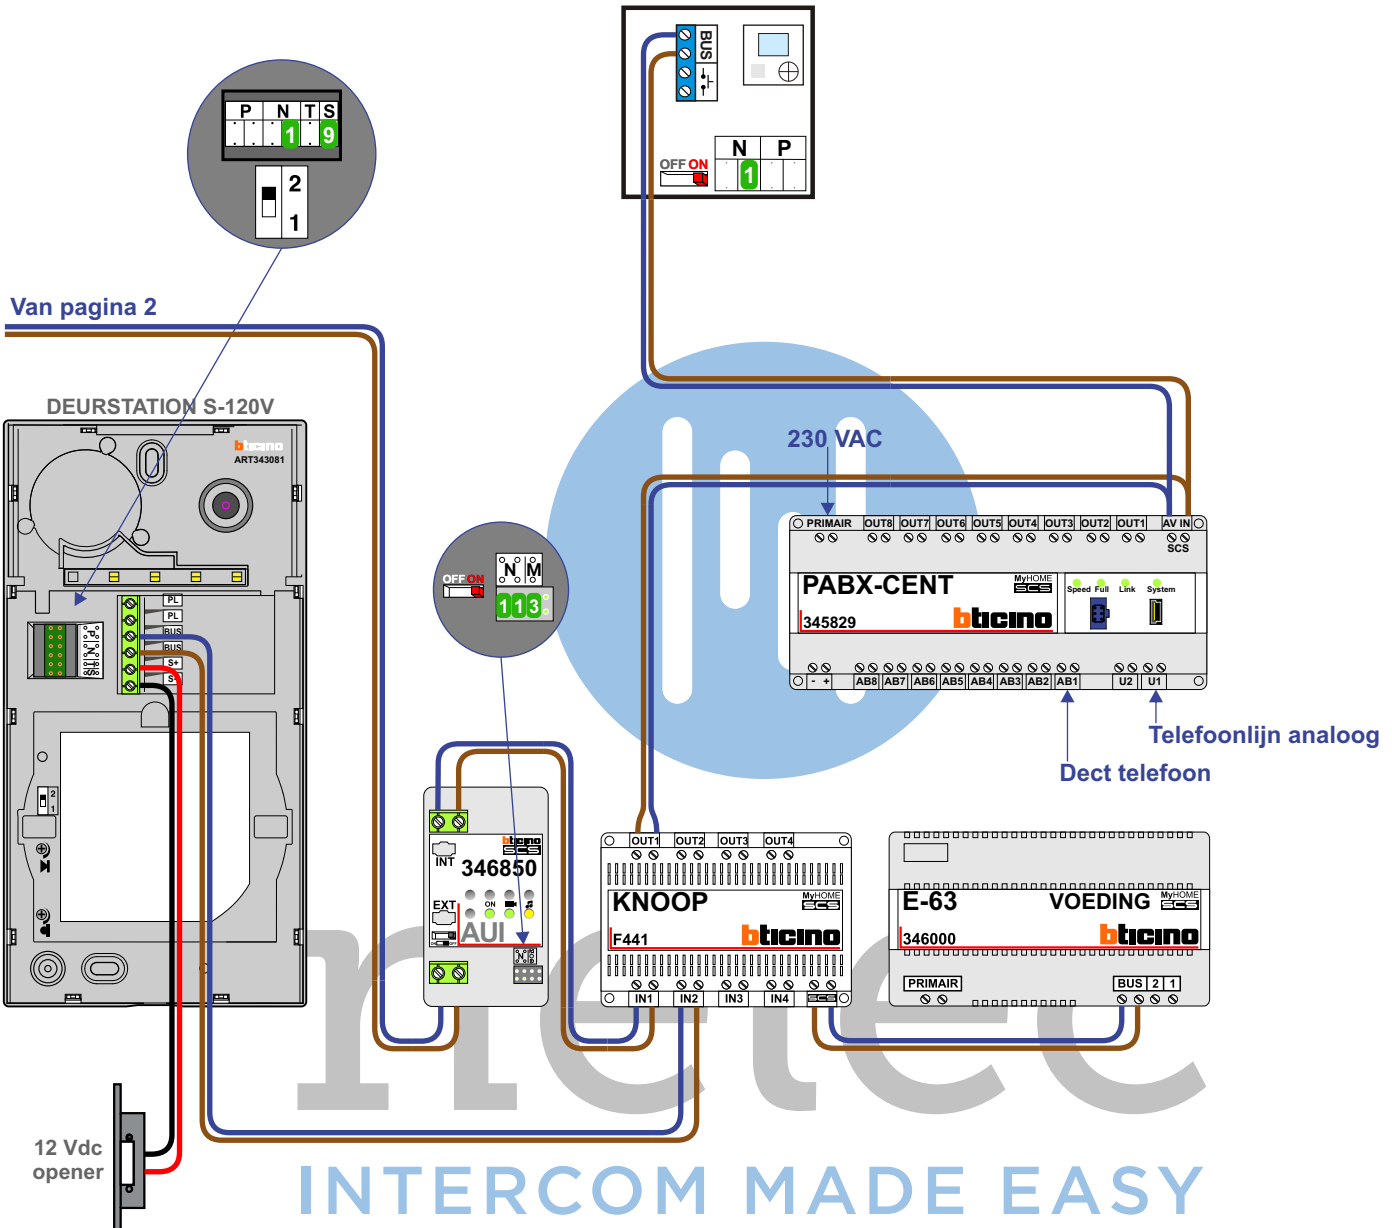

— = systeemkabel
 Bij andere getwiste kabel 66% afstand!
 Bij ongetwiste kabel max. 50 meter buitenpost naar videofoon. UTP op aanvraag.

— = systeemkabel
 Bij andere getwiste kabel 66% afstand!
 Bij ongetwiste kabel max. 50 meter buitenpost naar videofoon.
 UTP op aanvraag.

VideoVerdeler

De aders moeten echt **OP** de klemmen doorgelust worden!

naar pagina 3

van pagina 1

naar pagina 4

INTERCOM MADE EASY

VideoVerdeler

De aders moeten echt **OP** de klemmen doorgelust worden!

VideoVerdeler

De aders moeten echt OP de klemmen doorgelust worden!

VideoVerdeler

De aders moeten echt OP de klemmen doorgelust worden!

DEURSTATION P=0

INTERCOM MADE EASY

DEURSTATION P=1

INTERCOM MADE EASY