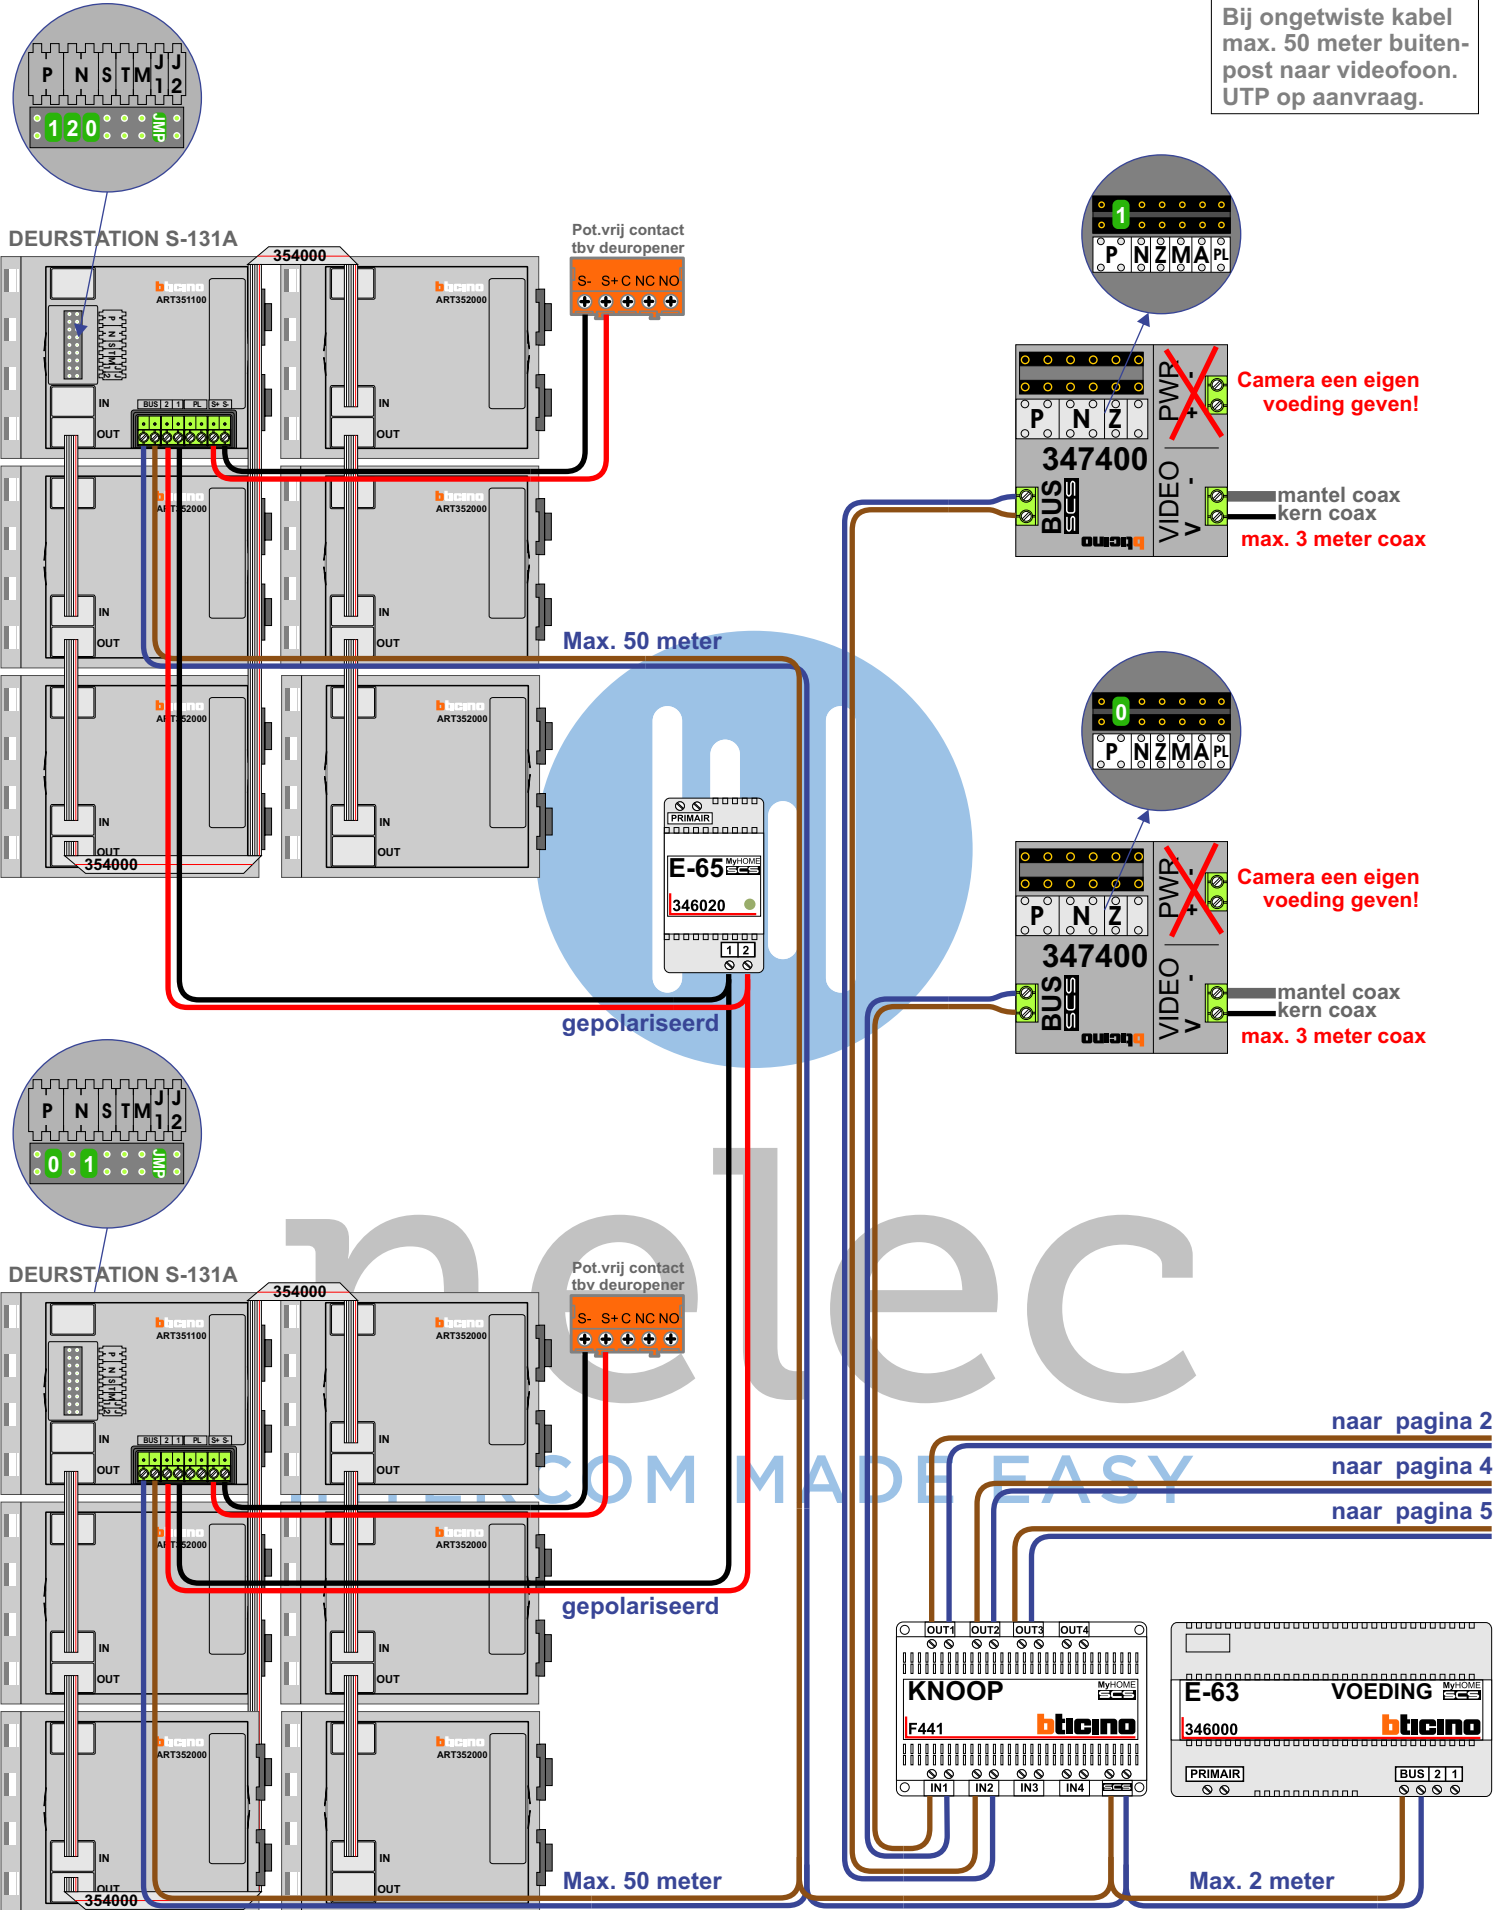

— = systeemkabel
 Bij andere getwiste kabel 66% afstand!
 Bij ongetwiste kabel max. 50 meter buitenpost naar videofoon. UTP op aanvraag.

— = systeemkabel
 Bij andere getwiste kabel 66% afstand!
 Bij ongetwiste kabel max. 50 meter buitenpost naar videofoon.
 UTP op aanvraag.

VideoVerdeler

De aders moeten echt **OP** de klemmen doorgelust worden!

naar pagina 3

van pagina 1

naar pagina 4

INTERCOM MADE EASY

VideoVerdeler

De aders moeten echt **OP** de klemmen doorgelust worden!

VideoVerdeler

De aders moeten echt OP de klemmen doorgelust worden!

VideoVerdeler

De aders moeten echt OP de klemmen doorgelust worden!

DEURSTATION P=0

INTERCOM MADE EASY

DEURSTATION P=1

INTERCOM MADE EASY