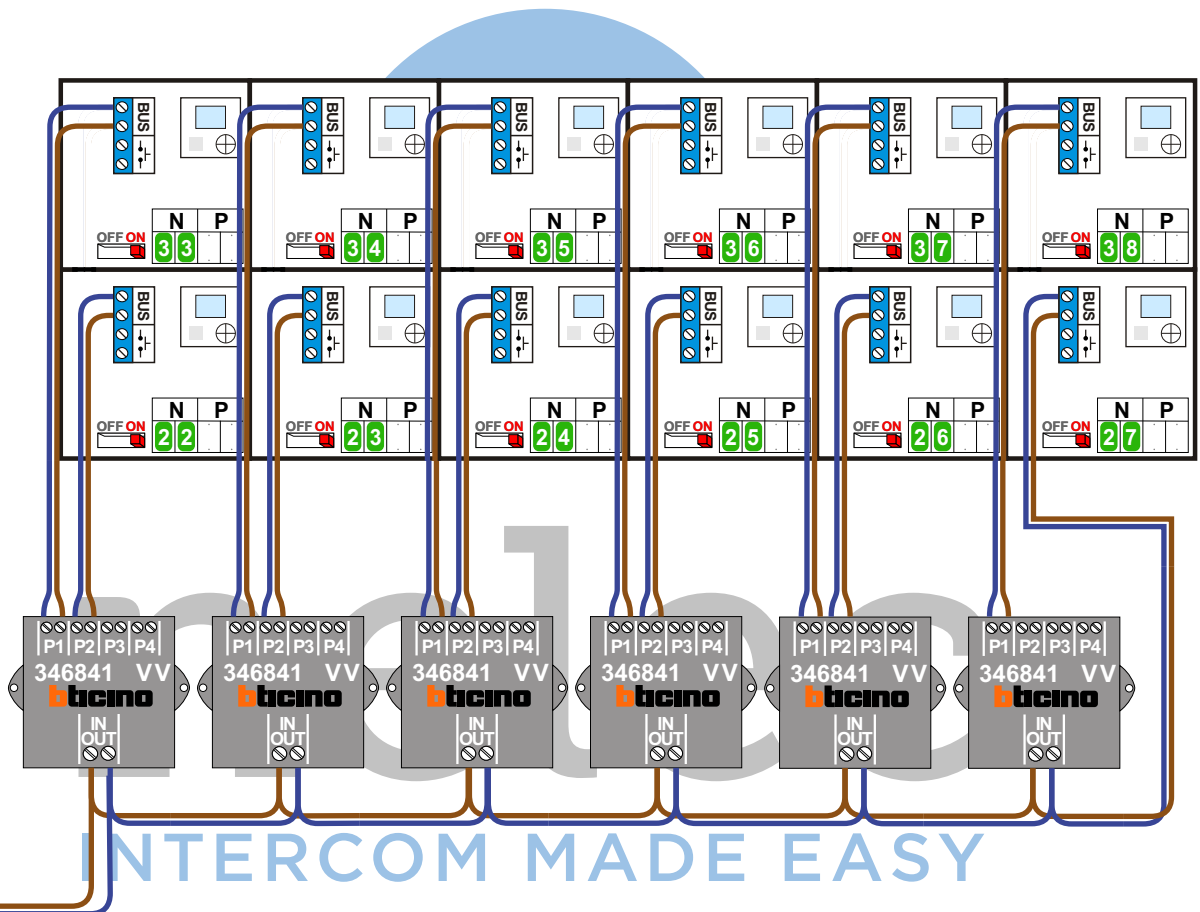

VideoVerdeler

De aders moeten echt OP de klemmen doorgelust worden!

VideoVerdeler

De aders moeten echt OP de klemmen doorgelust worden!

DEURSTATION P=0

INTERCOM MADE EASY

DEURSTATION P=1

INTERCOM MADE EASY