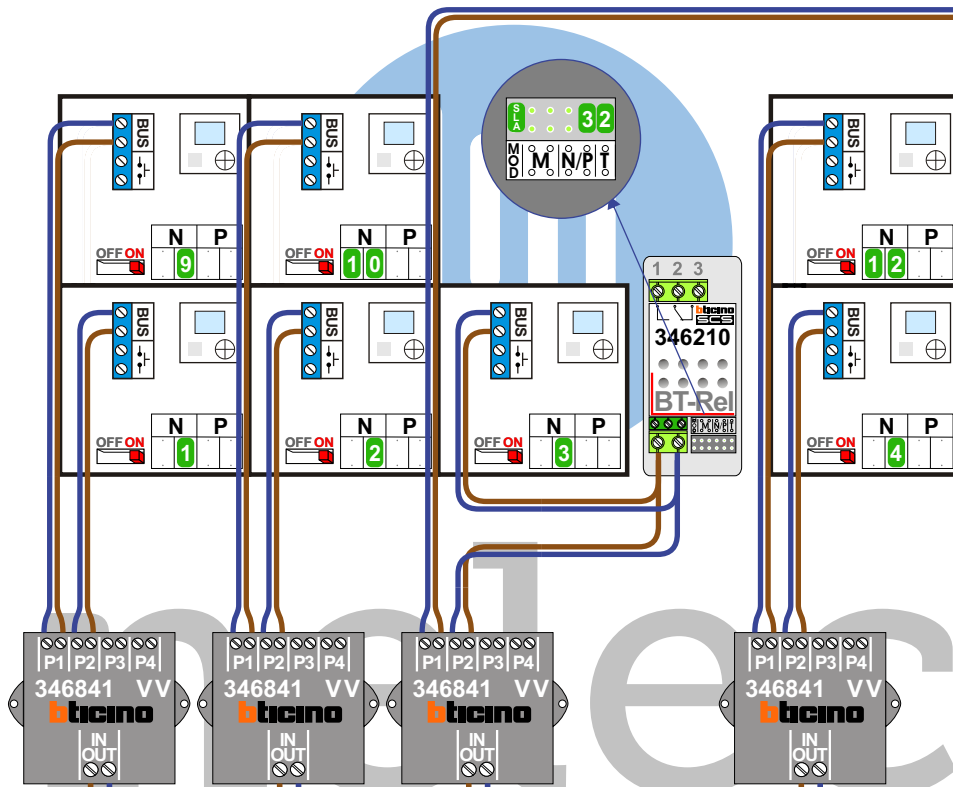

— = systeemkabel
 Bij andere getwiste kabel 66% afstand!
 Bij ongetwiste kabel max. 50 meter buitenpost naar videofoon. UTP op aanvraag.

— = systeemkabel
 Bij andere getwiste kabel 66% afstand!
 Bij ongetwiste kabel max. 50 meter buitenpost naar videofoon.
 UTP op aanvraag.

VideoVerdeler

De aders moeten echt **OP** de klemmen doorgelust worden!

naar pagina 3

van pagina 1

naar pagina 4

INTERCOM MADE EASY

VideoVerdeler

De aders moeten echt **OP** de klemmen doorgelust worden!

VideoVerdeler

De aders moeten echt OP de klemmen doorgelust worden!

VideoVerdeler

De aders moeten echt OP de klemmen doorgelust worden!

DEURSTATION P=0

INTERCOM MADE EASY

DEURSTATION P=1

INTERCOM MADE EASY