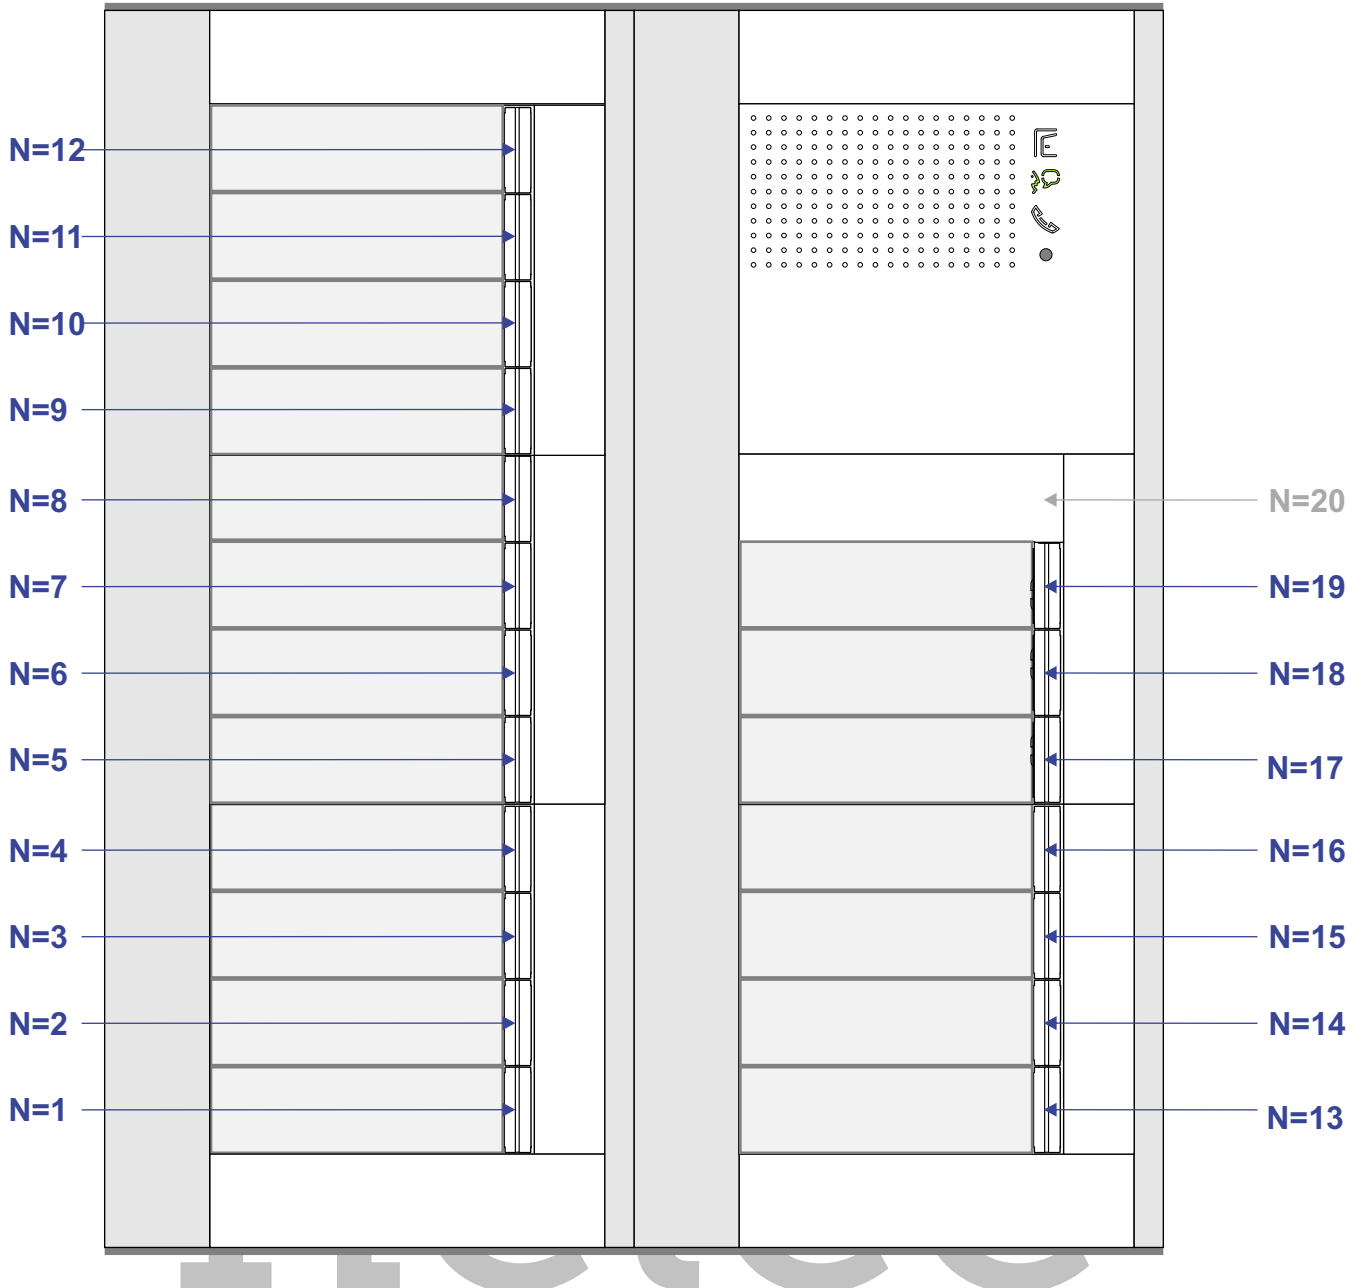

VideoVerdeler

De aders moeten echt OP de klemmen doorgelust worden!

VideoVerdeler

De aders moeten echt OP de klemmen doorgelust worden!

DEURSTATION P=0

INTERCOM MADE EASY

DEURSTATION P=1

INTERCOM MADE EASY