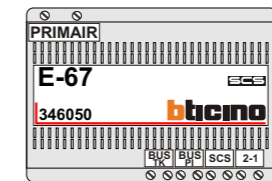

N-Waarde	Huisnummer	Switch-ON
1	111	
2	112	
3	113	
4	114	
5	115	
6	116	
7	117	
8	118	
9	211	
10	212	
11	213	
12	214	
13	215	
14	216	
15	217	
16	218	
17	311	
18	312	
19	313	
20	314	
21	315	
22	316	
23	317	
24	318	
25	411	
26	412	
27	413	
28	414	
29	415	
30	416	
31	417	
32	418	