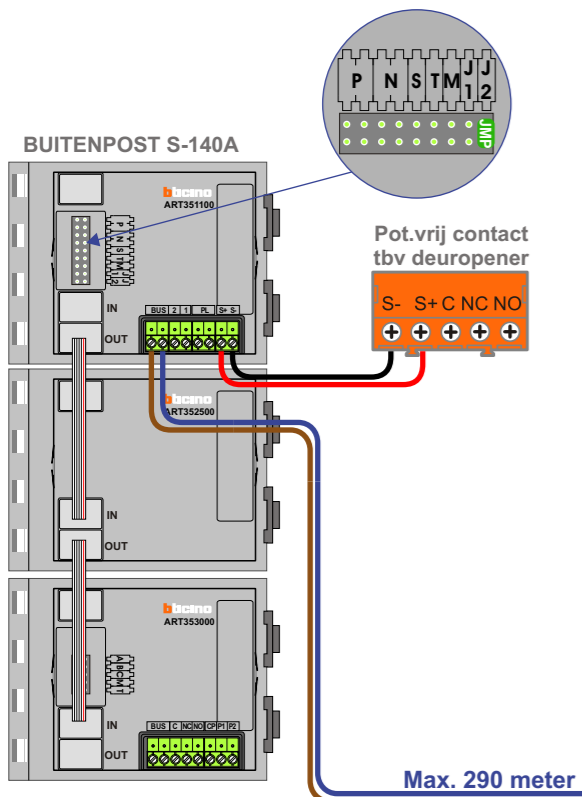

TWEEDRAADS BUS

 Bij monteren/demonteren **spanning eraf** voorkomt defecten!

 = systeemkabel

Bij andere getwiste kabel **66%** afstand!
Bij ongetwiste kabel **max. 50 meter** buitenpost naar videofoon. UTP op aanvraag.

Bij installaties zonder beeld maakt het **niet** uit **hoe** je de bus aansluit. De telefoons hoeven **niet** in serie en eindweerstand zijn **niet** nodig.

Max. 320 meter systeemkabel tot laatste deurtelefoon

N-Waarde	Huisnummer	Switch-ON
1	111	
2	112	
3	113	
4	114	
5	115	
6	116	
7	117	
8	118	
9	211	
10	212	
11	213	
12	214	
13	215	
14	216	
15	217	
16	218	
17	311	
18	312	
19	313	
20	314	
21	315	
22	316	
23	317	
24	318	
25	411	
26	412	
27	413	
28	414	
29	415	
30	416	
31	417	
32	418	

N-Waarde	Huisnummer	Switch-ON
33	511	
34	512	
35	513	
36	514	
37	515	
38	516	
39	517	
40	518	
41	611	
42	612	
43	613	
44	614	
45	615	
46	616	
47	617	
48	618	
49	711	
50	712	
51	713	
52	714	
53	715	
54	716	
55	717	
56	718	
57	811	X
58	812	X
59	813	X
60	814	X
61	815	X
62	816	X
63	817	X
64	818	X