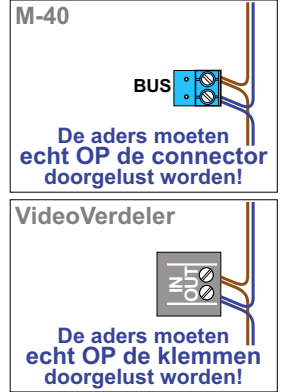

**— = systeemkabel**  
Bij andere getwiste kabel 66% afstand!  
Bij ongetwiste kabel max. 50 meter buitenpost naar videofoon.  
UTP op aanvraag.

Naar pagina 2

nelec

INTERCOM MADE EASY

Max. 100 meter systeemkabel tot laatste videofoon

nokjes connectoren wijzen naar elkaar

Max. 50 meter

nelec  
INTERCOM MADE EASY