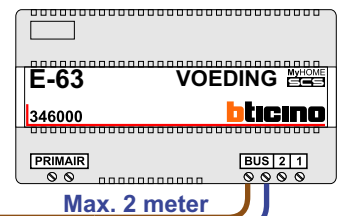

**— = systeemkabel**  
Bij andere getwiste kabel 66% afstand!  
Bij ongetwiste kabel max. 50 meter buitenpost naar videofoon.  
UTP op aanvraag.

Naar pagina 2

nelec

INTERCOM MADE EASY

Max. 100 meter systeemkabel tot laatste videofoon

nokjes connectoren wijzen naar elkaar

Max. 50 meter

nelec  
INTERCOM MADE EASY