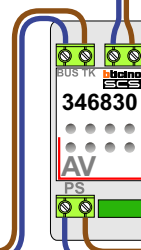

**— = systeemkabel**  
Bij andere getwiste kabel 66% afstand!  
Bij ongetwiste kabel max. 50 meter buitenpost naar videofoon.  
UTP op aanvraag.

Naar pagina 2

nelec

INTERCOM MADE EASY

Max. 100 meter systeemkabel tot laatste videofoon

nokjes connectoren wijzen naar elkaar

Max. 50 meter

nelec  
INTERCOM MADE EASY