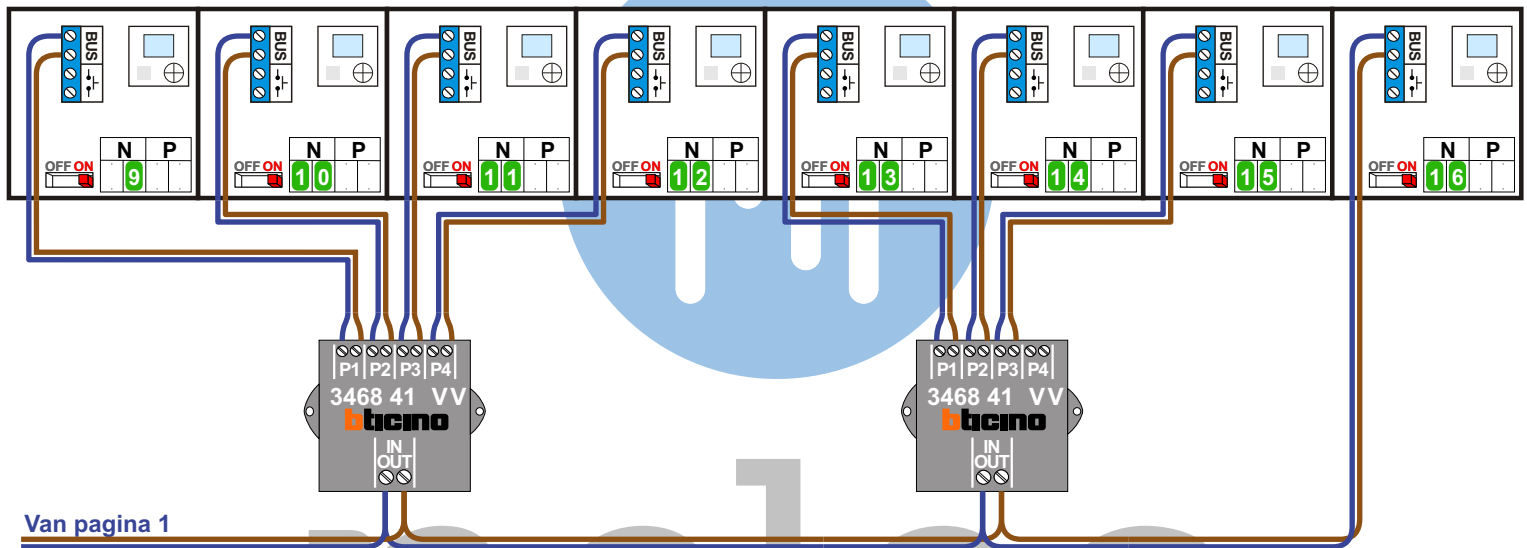

**— = systeemkabel**  
Bij andere getwiste kabel 66% afstand!  
Bij ongetwiste kabel max. 50 meter buitenpost naar videofoon.  
UTP op aanvraag.

Naar pagina 2

nelec

INTERCOM MADE EASY

Max. 100 meter systeemkabel tot laatste videofoon

nokjes connectoren wijzen naar elkaar

Max. 50 meter

nelec  
INTERCOM MADE EASY