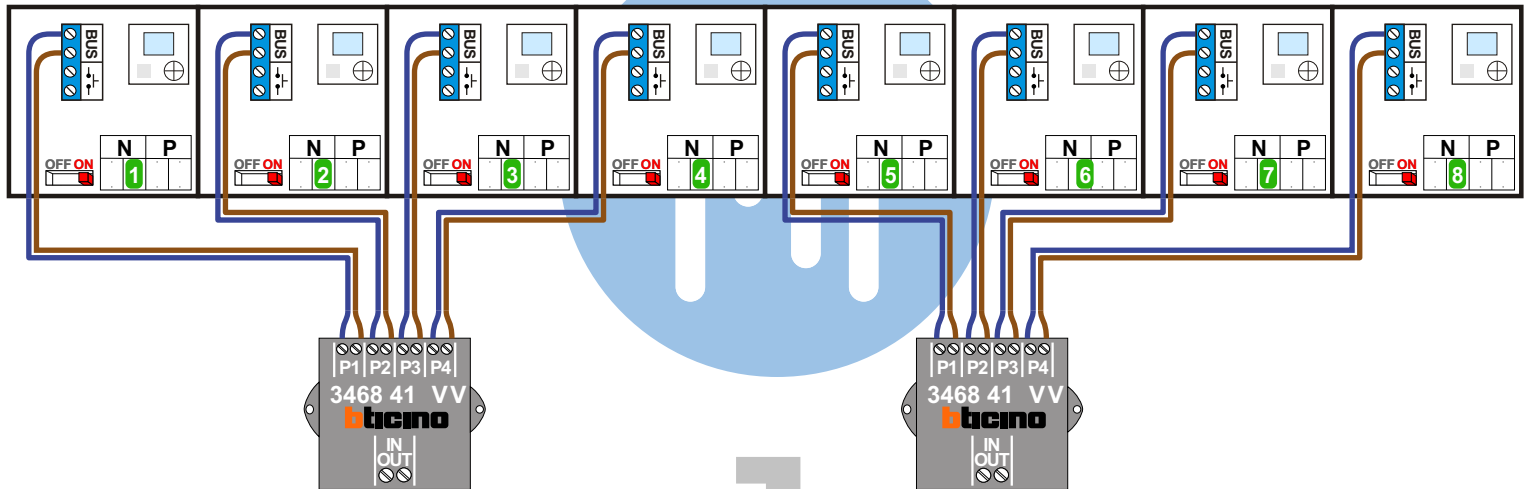

**— = systeemkabel**  
Bij andere getwiste kabel 66% afstand!  
Bij ongetwiste kabel max. 50 meter buitenpost naar videofoon.  
UTP op aanvraag.

Naar pagina 2

nelec

INTERCOM MADE EASY

Max. 100 meter systeemkabel tot laatste videofoon

nokjes connectoren wijzen naar elkaar

Max. 50 meter

nelec  
INTERCOM MADE EASY