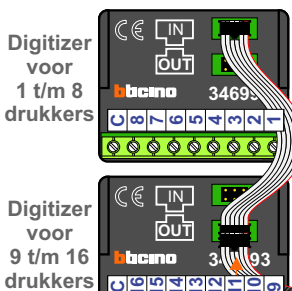

**— = systeemkabel**  
Bij andere getwiste kabel 66% afstand!  
Bij ongetwiste kabel max. 50 meter buitenpost naar videofoon.  
UTP op aanvraag.

Naar pagina 2

nelec

INTERCOM MADE EASY

Max. 100 meter systeemkabel tot laatste videofoon

nokjes connectoren wijzen naar elkaar

Max. 50 meter

nelec  
INTERCOM MADE EASY