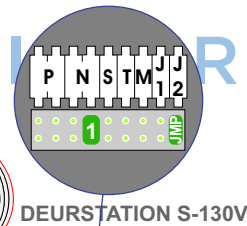

**— = systeemkabel**  
Bij andere getwiste kabel 66% afstand!  
Bij ongetwiste kabel max. 50 meter buitenpost naar videofoon.  
UTP op aanvraag.

Naar pagina 2

nelec

INTERCOM MADE EASY

Max. 100 meter systeemkabel tot laatste videofoon

nokjes connectoren wijzen naar elkaar

Max. 50 meter

nelec  
INTERCOM MADE EASY