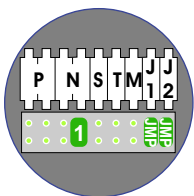

— = systeemkabel
 Bij andere getwiste kabel 66% afstand!
 Bij ongetwiste kabel max. 50 meter buitenpost naar videofoon.
 UTP op aanvraag.

M-40

 De aders moeten echt **OP** de connector doorgelust worden!

Max. 100 meter systeemkabel tot laatste videofoon

nelec
INTERCOM MADE EASY

— = systeemkabel
 Bij andere getwiste kabel 66% afstand!
 Bij ongetwiste kabel max. 50 meter buitenpost naar videofoon.
 UTP op aanvraag.

M-40

 De anders moeten echt **OP** de connector doorgelust worden!

Max. 100 meter systeemkabel tot laatste videofoon

Max. 50 meter

Max. 2 meter

nelec
INTERCOM MADE EASY

 = systeemkabel

Bij andere getwiste kabel 66% afstand!
Bij ongetwiste kabel max. 50 meter buitenpost naar videofoon.
UTP op aanvraag.

M-40

BUS

De aders moeten echt OP de connector doorgelust worden!

nelec
INTERCOM MADE EASY