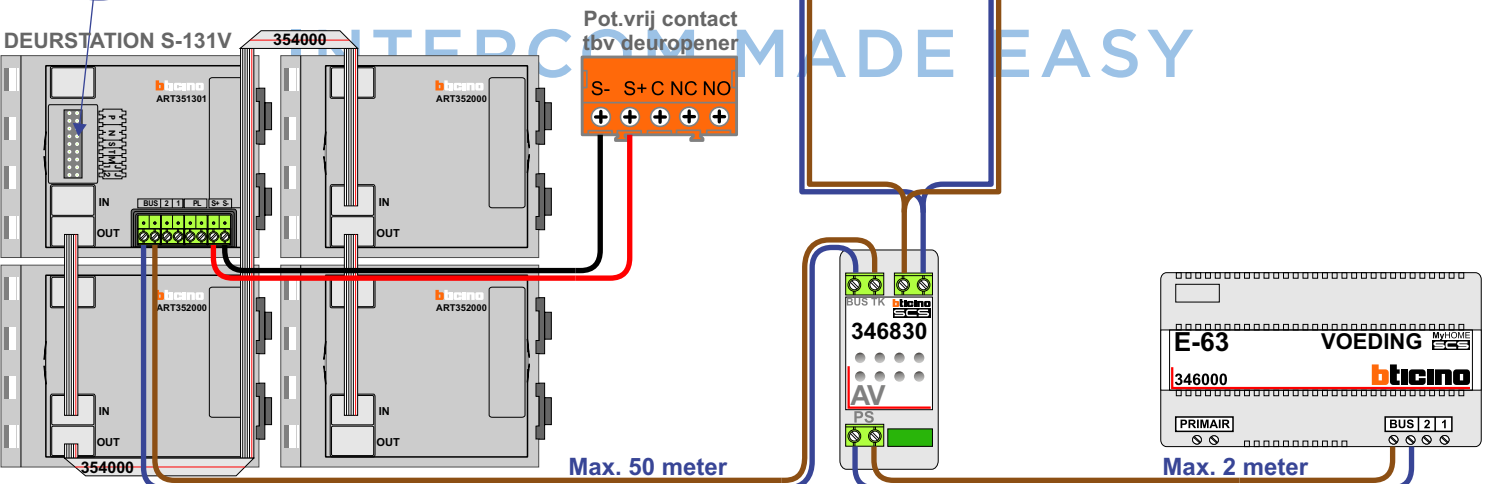

— = systeemkabel
 Bij andere getwiste kabel 66% afstand!
 Bij ongetwiste kabel max. 50 meter buitenpost naar videofoon.
 UTP op aanvraag.

M-40

 De aders moeten echt **OP** de connector doorgelust worden!

Max. 100 meter systeemkabel tot laatste videofoon

nelec
INTERCOM MADE EASY

— = systeemkabel
 Bij andere getwiste kabel 66% afstand!
 Bij ongetwiste kabel max. 50 meter buitenpost naar videofoon.
 UTP op aanvraag.

M-40

 De anders moeten echt **OP** de connector doorgelust worden!

Max. 100 meter systeemkabel tot laatste videofoon

Max. 50 meter

Max. 2 meter

nelec
INTERCOM MADE EASY

 = systeemkabel

Bij andere getwiste kabel 66% afstand!
Bij ongetwiste kabel max. 50 meter buitenpost naar videofoon.
UTP op aanvraag.

M-40

BUS

De aders moeten echt OP de connector doorgelust worden!

nelec
INTERCOM MADE EASY