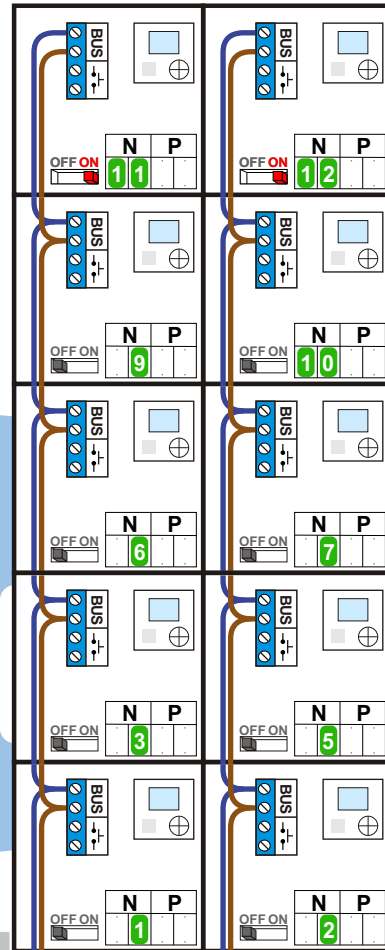

— = systeemkabel
 Bij andere getwiste kabel 66% afstand!
 Bij ongetwiste kabel max. 50 meter buitenpost naar videofoon.
 UTP op aanvraag.

M-40

 De aders moeten echt **OP** de connector doorgelust worden!

Max. 100 meter systeemkabel tot laatste videofoon

nelec
INTERCOM MADE EASY

— = systeemkabel
 Bij andere getwiste kabel 66% afstand!
 Bij ongetwiste kabel max. 50 meter buitenpost naar videofoon.
 UTP op aanvraag.

M-40

 De anders moeten echt **OP** de connector doorgelust worden!

Max. 100 meter systeemkabel tot laatste videofoon

Max. 50 meter

Max. 2 meter

nelec
INTERCOM MADE EASY

 = systeemkabel

Bij andere getwiste kabel 66% afstand!
Bij ongetwiste kabel max. 50 meter buitenpost naar videofoon.
UTP op aanvraag.

M-40

BUS

De aders moeten echt OP de connector doorgelust worden!

nelec
INTERCOM MADE EASY