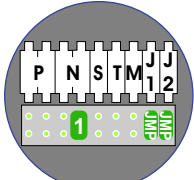

— = systeemkabel
Bij andere getwiste kabel 66% afstand!
Bij ongetwiste kabel max. 50 meter buitenpost naar videofoon.
UTP op aanvraag.

M-40

De anders moeten echt **OP** de connector doorgelust worden!

Max. 100 meter systeemkabel tot laatste videofoon

Max. 50 meter

Max. 2 meter