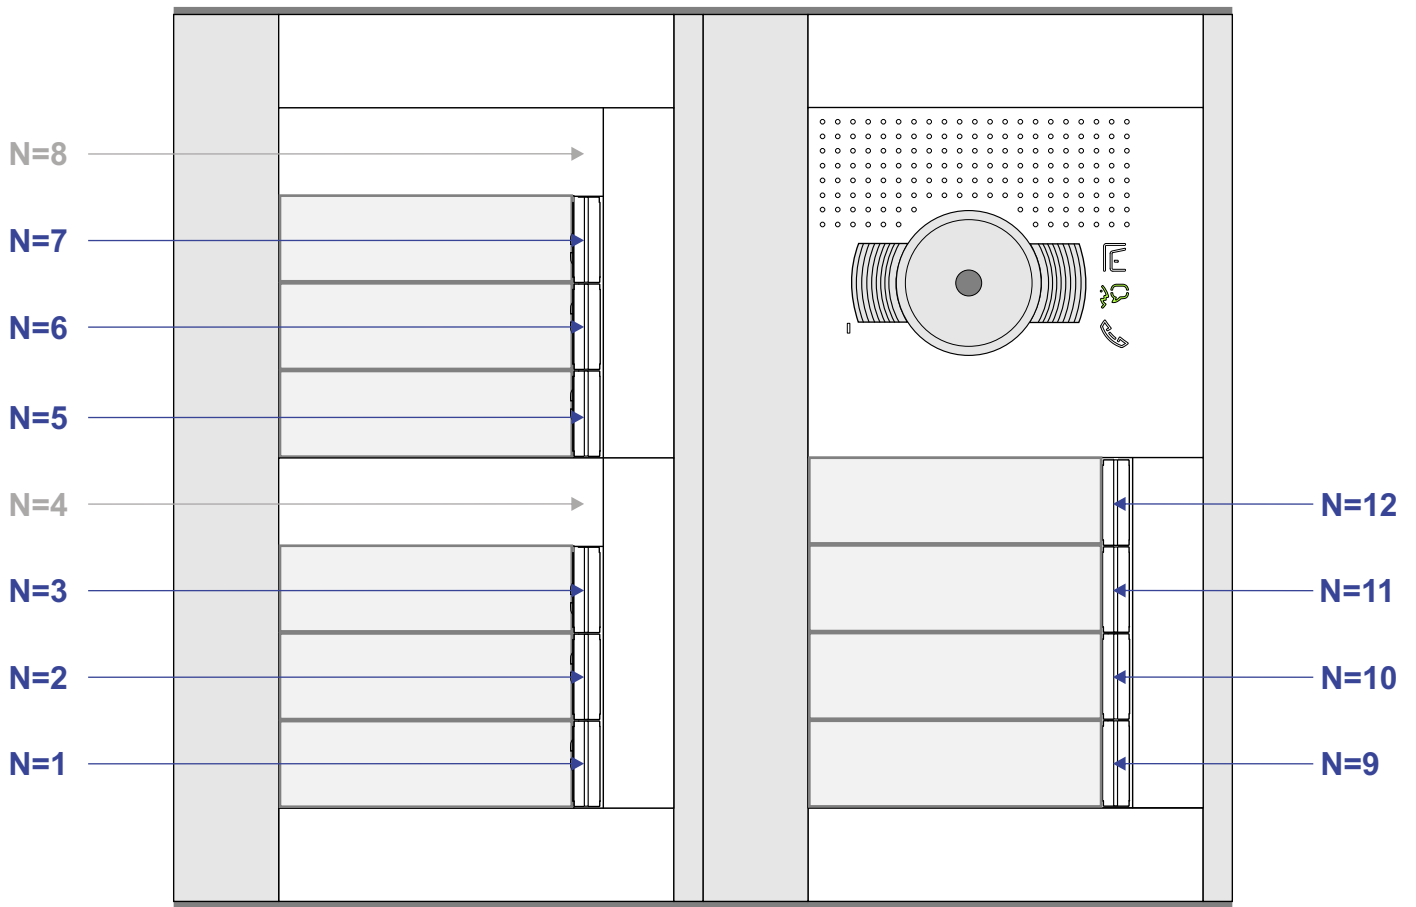

— = systeemkabel
 Bij andere getwiste kabel 66% afstand!
 Bij ongetwiste kabel max. 50 meter buitenpost naar videofoon.
 UTP op aanvraag.

M-40

 De aders moeten echt **OP** de connector doorgelust worden!

Max. 100 meter systeemkabel tot laatste videofoon

nelec
INTERCOM MADE EASY

— = systeemkabel
 Bij andere getwiste kabel 66% afstand!
 Bij ongetwiste kabel max. 50 meter buitenpost naar videofoon.
 UTP op aanvraag.

M-40

 De anders moeten echt **OP** de connector doorgelust worden!

Max. 100 meter systeemkabel tot laatste videofoon

Max. 50 meter

Max. 2 meter

nelec
INTERCOM MADE EASY

 = systeemkabel

Bij andere getwiste kabel 66% afstand!
Bij ongetwiste kabel max. 50 meter buitenpost naar videofoon.
UTP op aanvraag.

M-40

BUS

De aders moeten echt OP de connector doorgelust worden!

nelec
INTERCOM MADE EASY