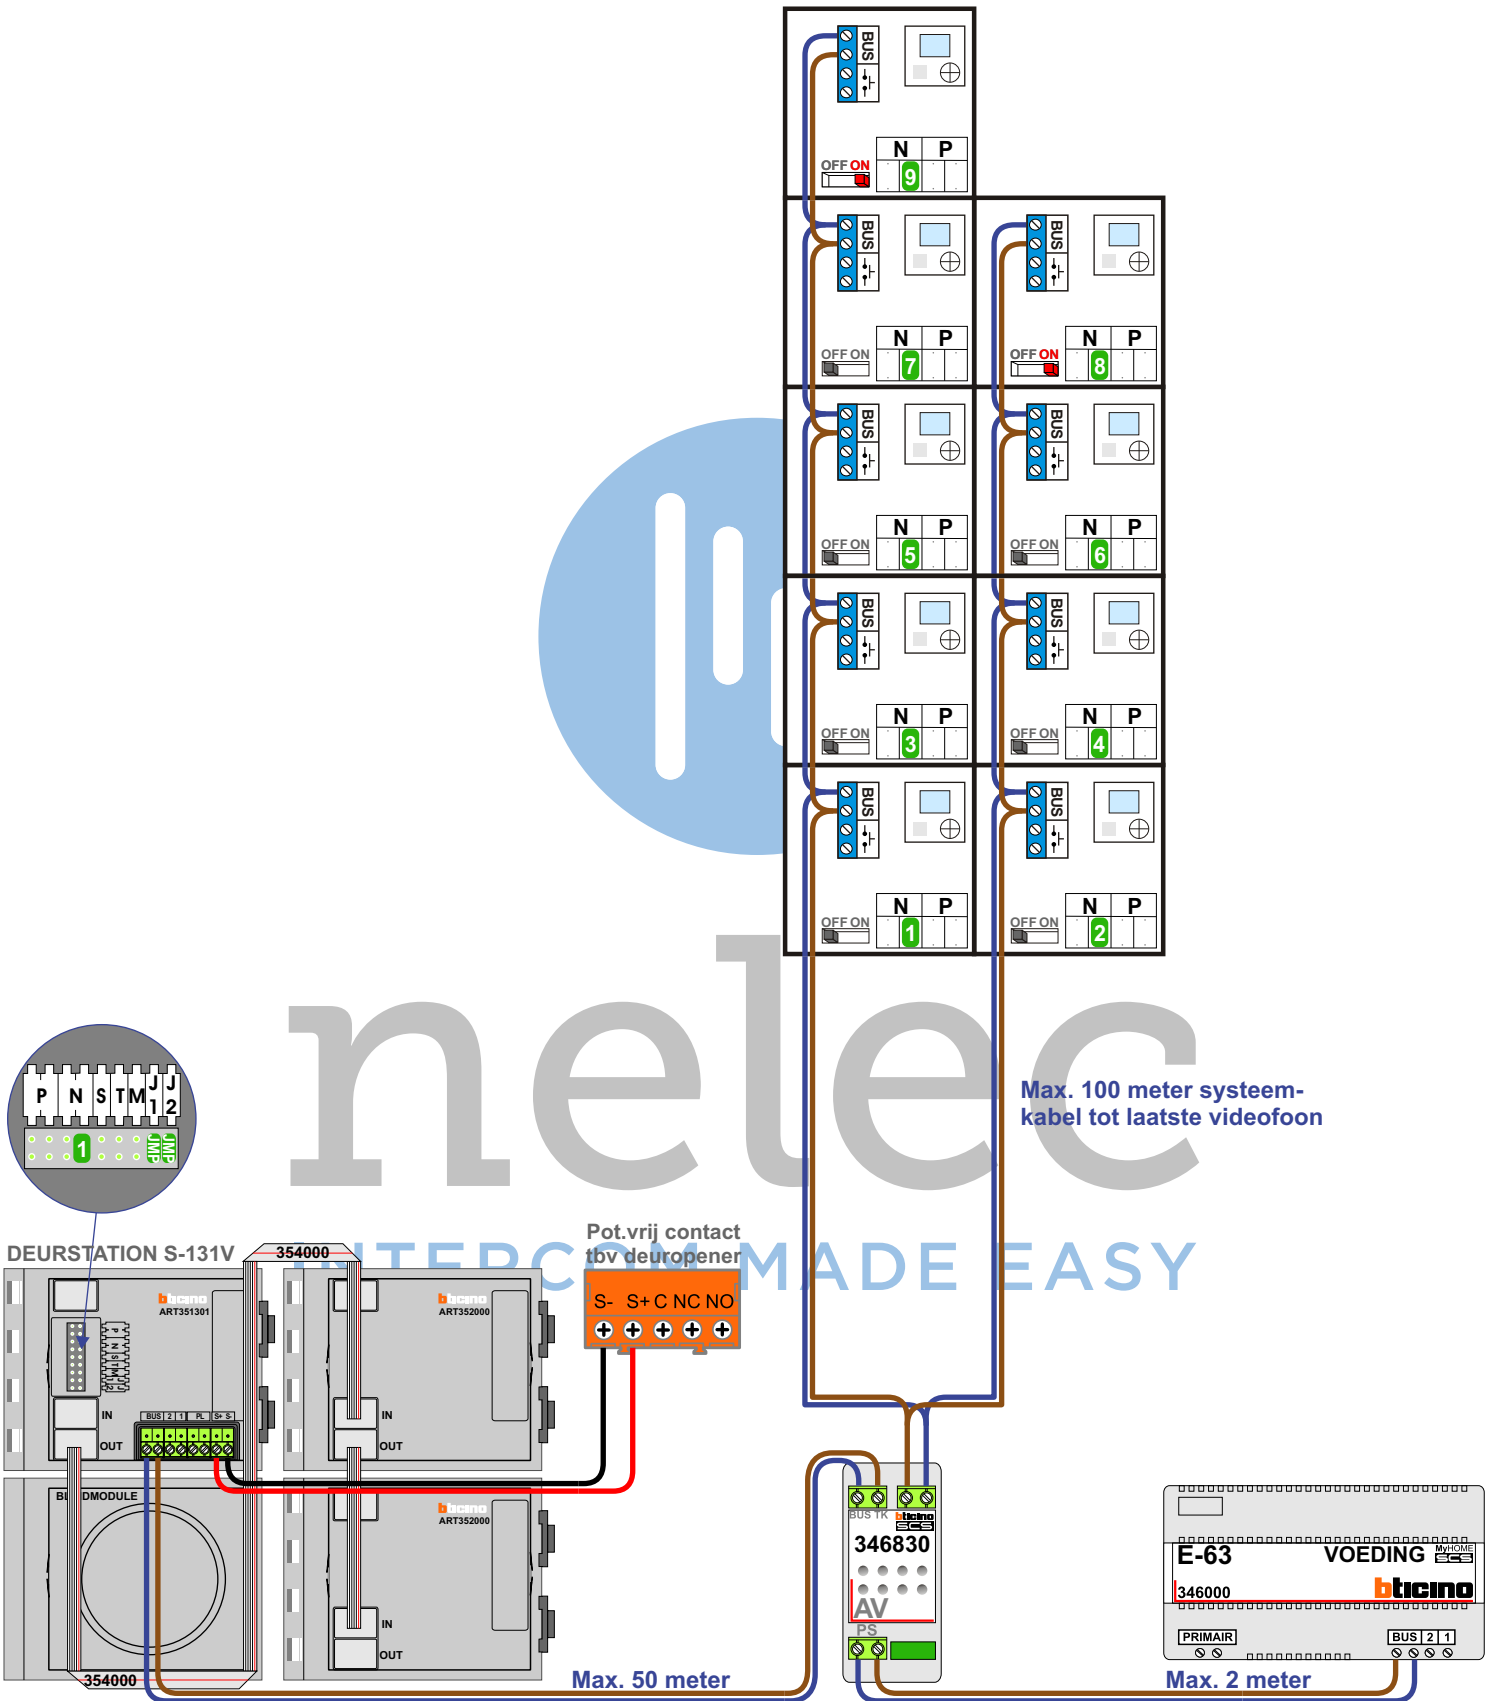

Max. 100 meter systeemkabel tot laatste videofoon

nelec
INTERCOM MADE EASY

— = systeemkabel
 Bij andere getwiste kabel 66% afstand!
 Bij ongetwiste kabel max. 50 meter buitenpost naar videofoon.
 UTP op aanvraag.

M-40

 De anders moeten echt **OP** de connector doorgelust worden!

Max. 100 meter systeemkabel tot laatste videofoon

Max. 50 meter

Max. 2 meter

nelec
INTERCOM MADE EASY

 = systeemkabel

Bij andere getwiste kabel 66% afstand!
Bij ongetwiste kabel max. 50 meter buitenpost naar videofoon.
UTP op aanvraag.

M-40

BUS

De aders moeten echt OP de connector doorgelust worden!

nelec
INTERCOM MADE EASY