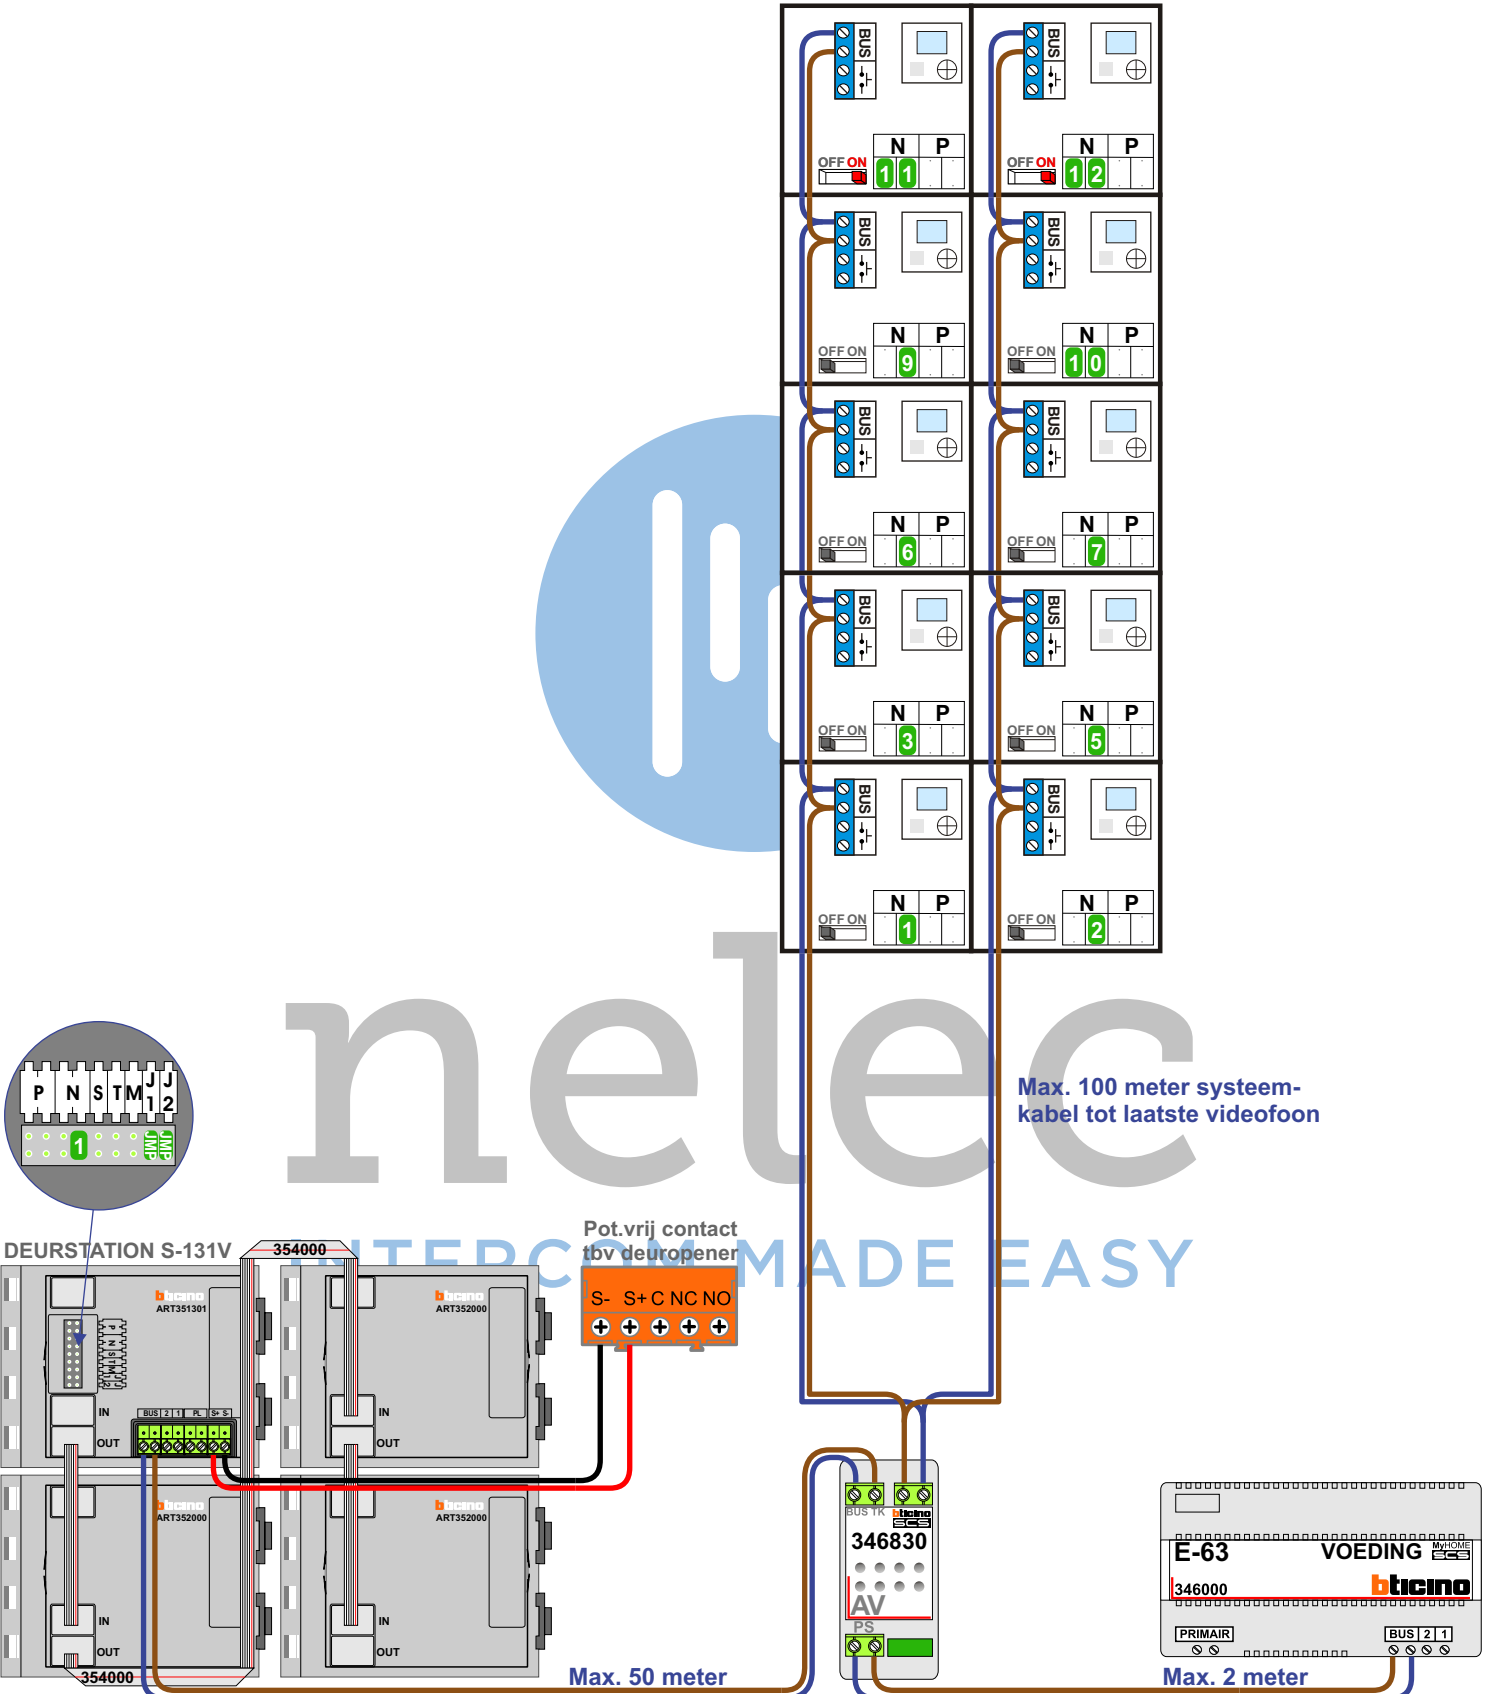

— = systeemkabel
 Bij andere getwiste kabel 66% afstand!
 Bij ongetwiste kabel max. 50 meter buitenpost naar videofoon.
 UTP op aanvraag.

M-40

 De aders moeten echt **OP** de connector doorgelust worden!

Max. 100 meter systeemkabel tot laatste videofoon

nelec
INTERCOM MADE EASY

— = systeemkabel
 Bij andere getwiste kabel 66% afstand!
 Bij ongetwiste kabel max. 50 meter buitenpost naar videofoon.
 UTP op aanvraag.

M-40

 De anders moeten echt **OP** de connector doorgelust worden!

Max. 100 meter systeemkabel tot laatste videofoon

Max. 50 meter

Max. 2 meter

nelec
INTERCOM MADE EASY

 = systeemkabel

Bij andere getwiste kabel 66% afstand!
Bij ongetwiste kabel max. 50 meter buitenpost naar videofoon.
UTP op aanvraag.

M-40

BUS

De aders moeten echt OP de connector doorgelust worden!

nelec
INTERCOM MADE EASY