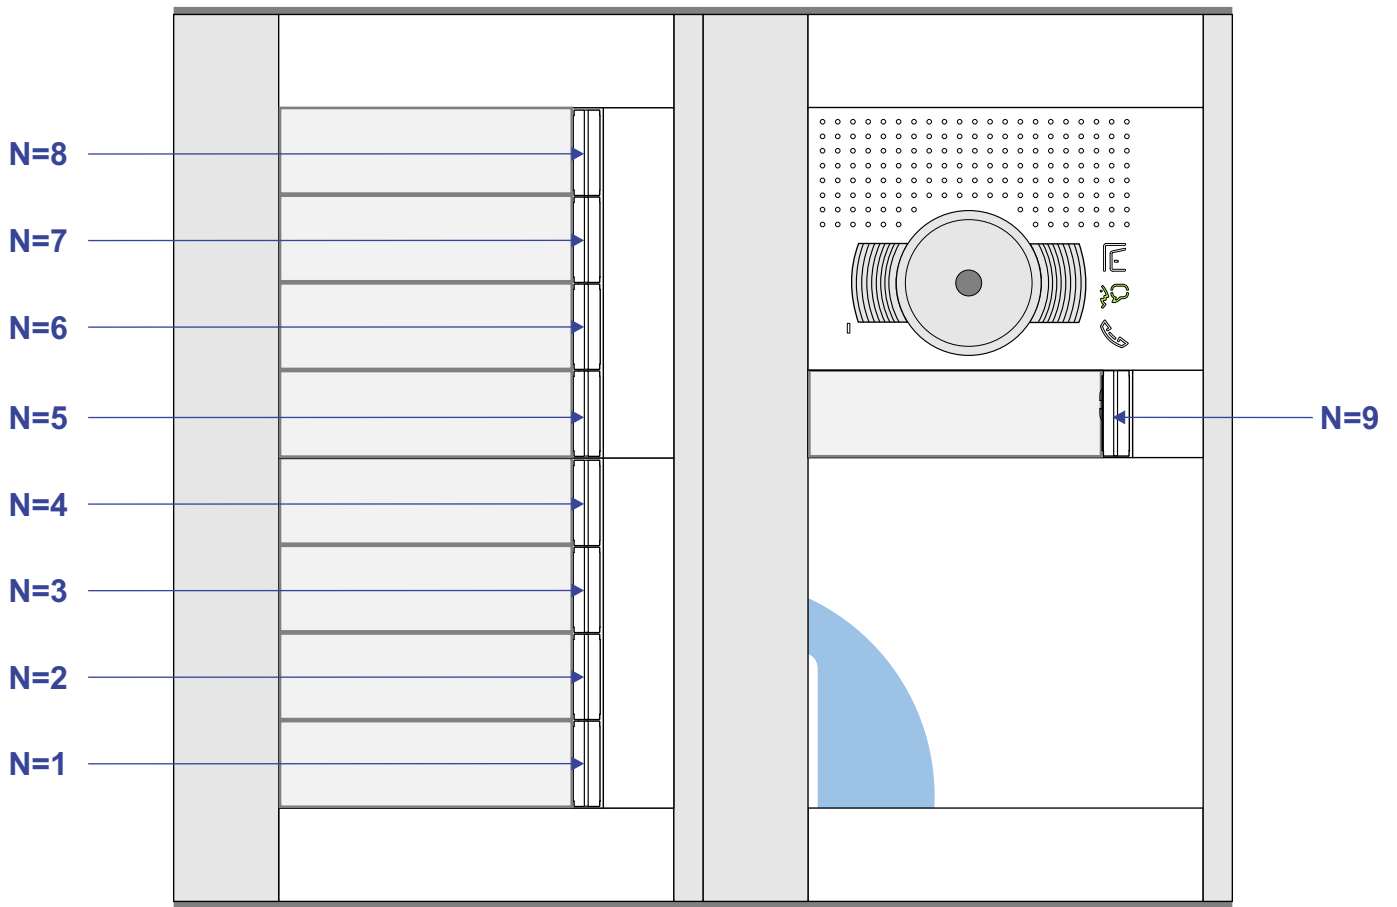

Max. 100 meter systeemkabel tot laatste videofoon

nelec
INTERCOM MADE EASY

— = systeemkabel
 Bij andere getwiste kabel 66% afstand!
 Bij ongetwiste kabel max. 50 meter buitenpost naar videofoon.
 UTP op aanvraag.

M-40

 De anders moeten echt **OP** de connector doorgelust worden!

Max. 100 meter systeemkabel tot laatste videofoon

Max. 50 meter

Max. 2 meter

nelec
INTERCOM MADE EASY

 = systeemkabel

Bij andere getwiste kabel 66% afstand!
Bij ongetwiste kabel max. 50 meter buitenpost naar videofoon.
UTP op aanvraag.

M-40

BUS

De aders moeten echt OP de connector doorgelust worden!

nelec
INTERCOM MADE EASY