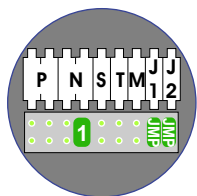

M-40

 De anders moeten echt **OP** de connector doorgelust worden!

Max. 100 meter systeemkabel tot laatste videofoon

Max. 50 meter

Max. 2 meter

nelec
INTERCOM MADE EASY

 = systeemkabel

Bij andere getwiste kabel 66% afstand!
Bij ongetwiste kabel max. 50 meter buitenpost naar videofoon.
UTP op aanvraag.

M-40

BUS

De aders moeten echt OP de connector doorgelust worden!

nelec
INTERCOM MADE EASY