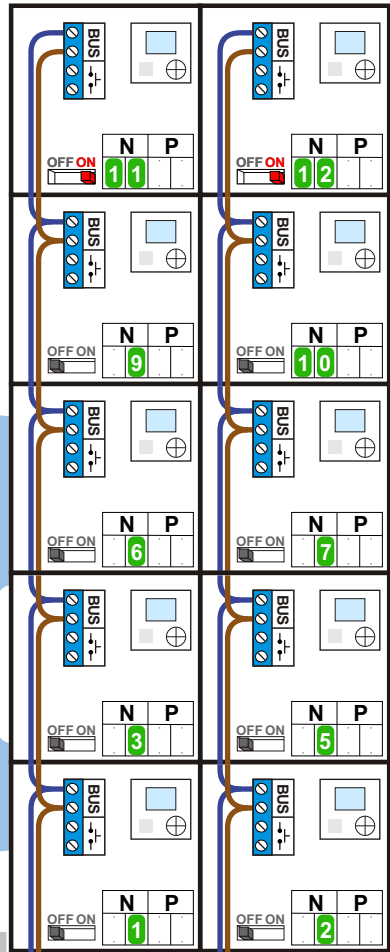

— = systeemkabel
 Bij andere getwiste kabel 66% afstand!
 Bij ongetwiste kabel max. 50 meter buitenpost naar videofoon.
 UTP op aanvraag.

M-40

 De aders moeten echt **OP** de connector doorgelust worden!

Max. 100 meter systeemkabel tot laatste videofoon

nelec
INTERCOM MADE EASY

— = systeemkabel
 Bij andere getwiste kabel 66% afstand!
 Bij ongetwiste kabel max. 50 meter buitenpost naar videofoon.
 UTP op aanvraag.

M-40

 De anders moeten echt **OP** de connector doorgelust worden!

Max. 100 meter systeemkabel tot laatste videofoon

Max. 50 meter

Max. 2 meter

nelec
INTERCOM MADE EASY

 = systeemkabel

Bij andere getwiste kabel 66% afstand!
Bij ongetwiste kabel max. 50 meter buitenpost naar videofoon.
UTP op aanvraag.

M-40

BUS

De aders moeten echt OP de connector doorgelust worden!

nelec
INTERCOM MADE EASY