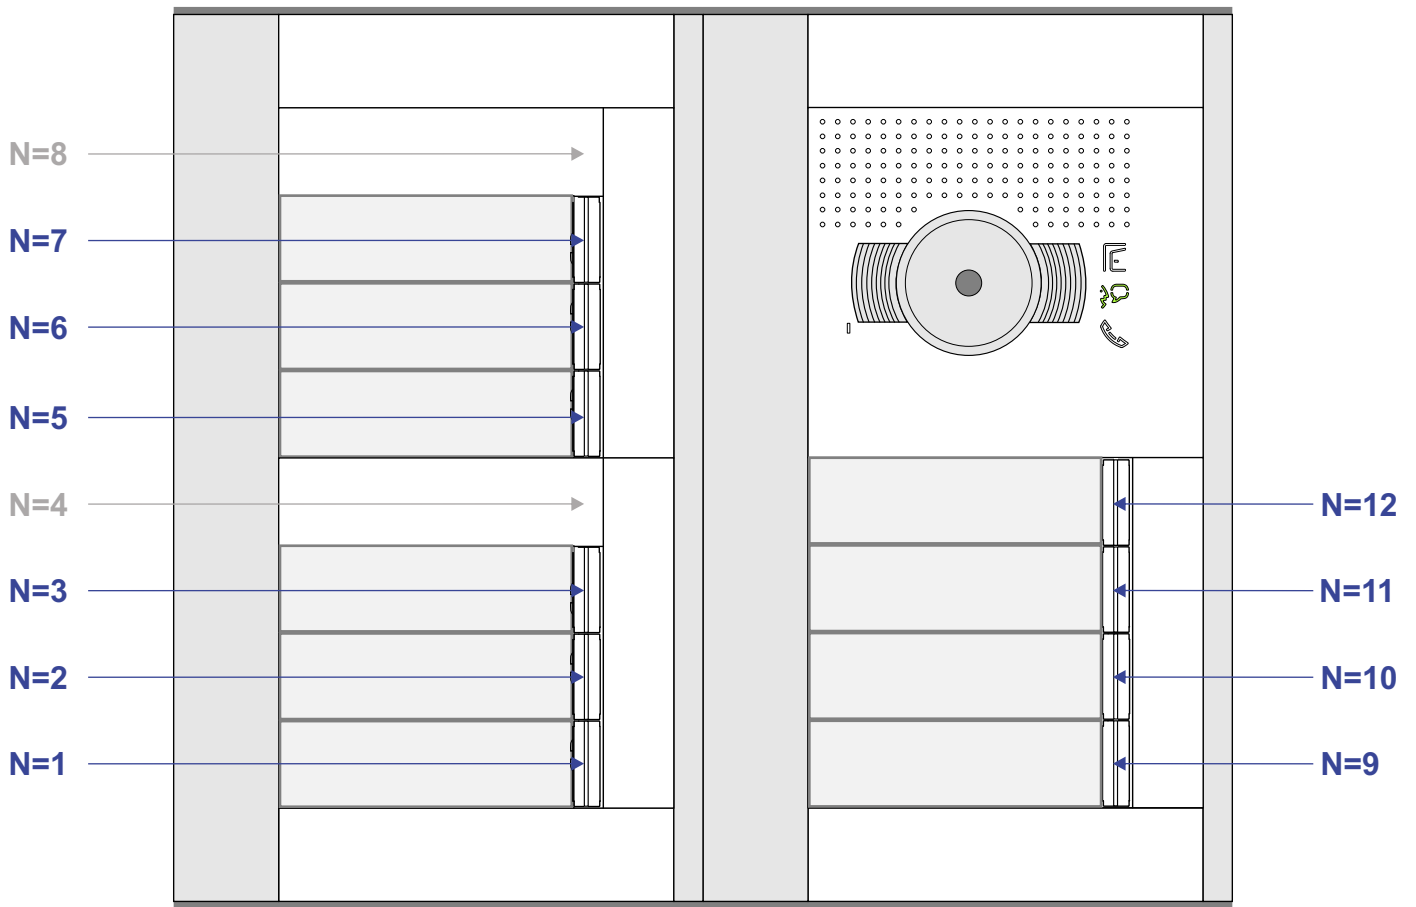

Max. 100 meter systeemkabel tot laatste videofoon

nelec
INTERCOM MADE EASY

— = systeemkabel
 Bij andere getwiste kabel 66% afstand!
 Bij ongetwiste kabel max. 50 meter buitenpost naar videofoon.
 UTP op aanvraag.

M-40

 De anders moeten echt **OP** de connector doorgelust worden!

Max. 100 meter systeemkabel tot laatste videofoon

Max. 50 meter

Max. 2 meter

nelec
INTERCOM MADE EASY

 = systeemkabel

Bij andere getwiste kabel 66% afstand!
Bij ongetwiste kabel max. 50 meter buitenpost naar videofoon.
UTP op aanvraag.

M-40

BUS

De aders moeten echt OP de connector doorgelust worden!

nelec
INTERCOM MADE EASY