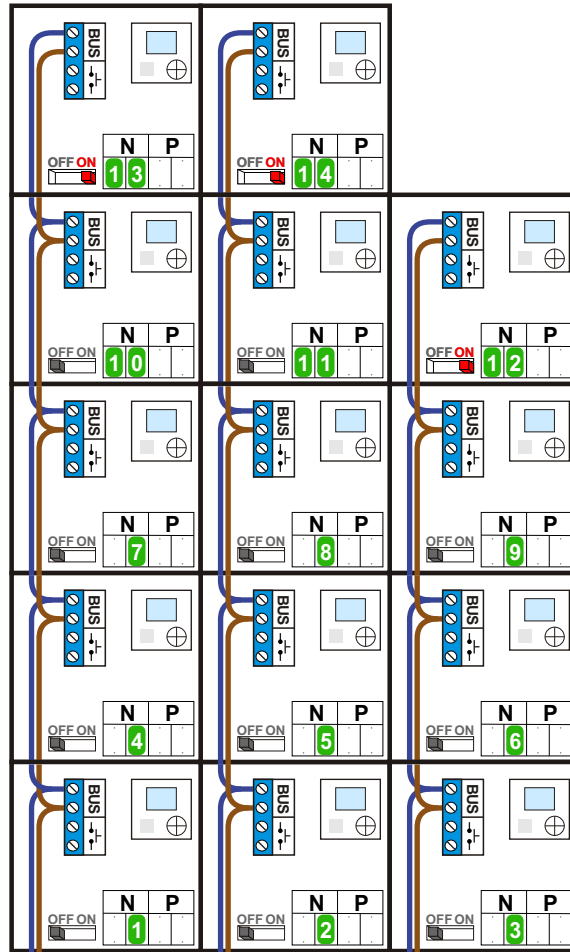

— = systeemkabel
Bij andere getwiste kabel 66% afstand!
Bij ongetwiste kabel max. 50 meter buitenpost naar videofoon.
UTP op aanvraag.

Gebouw A Blok II

M-40
BUS
De aders moeten echt OP de connector doorgelust worden!

N-waarde	Huisnummer
1	29
2	31
3	33
4	35
5	37
6	39
7	41
8	43
9	45
10	47
11	49
12	51
13	53
14	55

DEURSTATION S-160V

Pot. vrij contact tbv deuropener

Max. 100 meter systeemkabel tot laatste videofoon

Max. 50 meter

Max. 2 meter

— = systeemkabel
Bij andere getwiste kabel 66% afstand!
Bij ongetwiste kabel max. 50 meter buitenpost naar videofoon.
UTP op aanvraag.

Gebouw B Blok IV

M-40
BUS
De aders moeten echt OP de connector doorgelust worden!

Max. 2 meter

— = systeemkabel
Bij andere getwiste kabel 66% afstand!
Bij ongetwiste kabel max. 50 meter buitenpost naar videofoon.
UTP op aanvraag.

Gebouw B Blok V

M-40
BUS
De aders moeten echt OP de connector doorgelust worden!