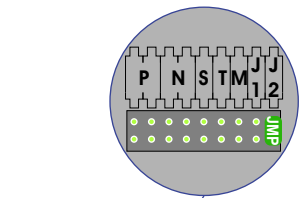

Pot. vrij contact tbv deuropener