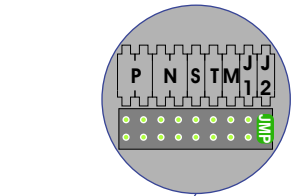

M-40
BUS
De aders moeten echt OP de connector doorgelust worden!

N-waarde	Huisnummer
1	105
2	107
3	109
4	111
5	113
6	115
7	117
8	119
9	121
10	123
11	125
12	127
13	129
14	131