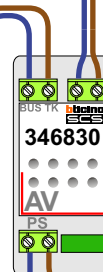

N-waarde	Huisnummer
1	105
2	107
3	109
4	111
5	113
6	115
7	117
8	119
9	121
10	123
11	125
12	127
13	129
14	131

DEURSTATION S-160V

Pot. vrij contact tbv deuropener

Max. 100 meter systeemkabel tot laatste videofoon