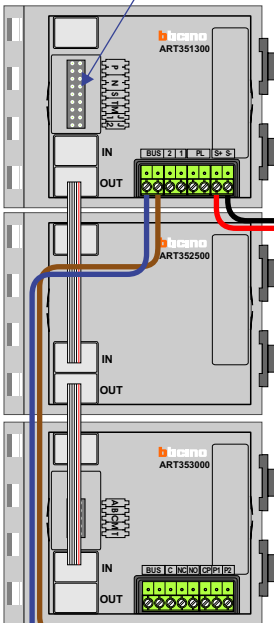

Max. 2 meter

— = systeemkabel
Bij andere getwiste kabel 66% afstand!
Bij ongetwiste kabel max. 50 meter buitenpost naar videofoon.
UTP op aanvraag.

Gebouw B Blok V

M-40
BUS
De aders moeten echt OP de connector doorgelust worden!

N-waarde	Huisnummer
1	105
2	107
3	109
4	111
5	113
6	115
7	117
8	119
9	121
10	123
11	125
12	127
13	129
14	131

DEURSTATION S-160V

Pot. vrij contact tbv deuropener

Max. 100 meter systeemkabel tot laatste videofoon

Max. 50 meter

Max. 2 meter

— = systeemkabel
Bij andere getwiste kabel 66% afstand!
Bij ongetwiste kabel max. 50 meter buitenpost naar videofoon.
UTP op aanvraag.

Gebouw B Blok VI

M-40
BUS
De aders moeten echt OP de connector doorgelust worden!