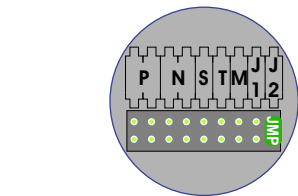

M-40

De aders moeten echt **OP** de connector doorgelust worden!

N-waarde	Huisnummer
1	1
2	3
3	5
4	7
5	9
6	11
7	13
8	15
9	17
10	19
11	21
12	23
13	25
14	27

Pot. vrij contact tbv deuropener
S- S+ C NC NO