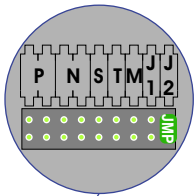

M-40
BUS
De aders moeten echt OP de connector doorgelust worden!

N-waarde	Huisnummer
1	77
2	79
3	81
4	83
5	85
6	87
7	89
8	91
9	93
10	95
11	97
12	99
13	101
14	103