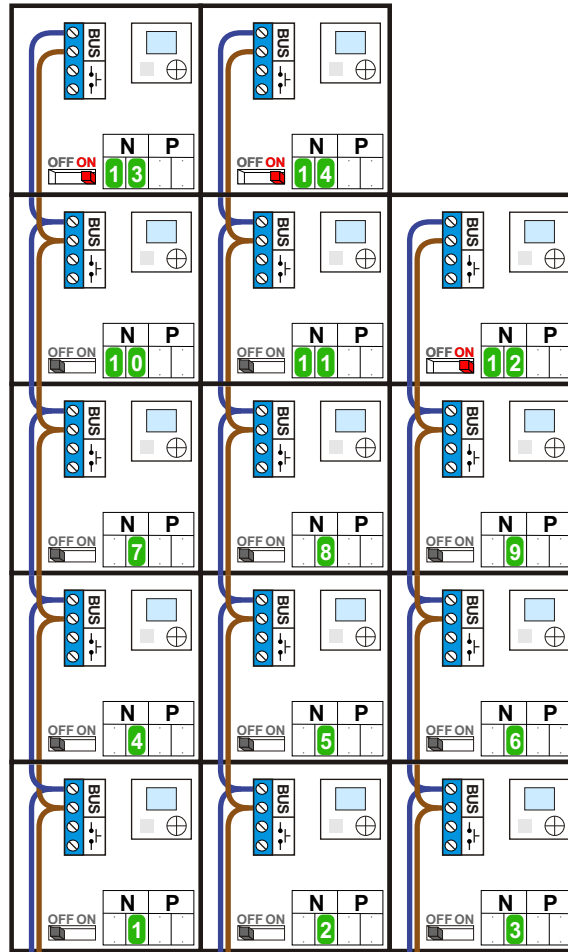

Max. 2 meter

— = systeemkabel
Bij andere getwiste kabel 66% afstand!
Bij ongetwiste kabel max. 50 meter buitenpost naar videofoon.
UTP op aanvraag.

Gebouw B Blok IV

M-40
BUS
De aders moeten echt OP de connector doorgelust worden!

N-waarde	Huisnummer
1	77
2	79
3	81
4	83
5	85
6	87
7	89
8	91
9	93
10	95
11	97
12	99
13	101
14	103

DEURSTATION S-160V

Pot. vrij contact tbv deuropener

Max. 100 meter systeemkabel tot laatste videofoon

Max. 50 meter

Max. 2 meter

— = systeemkabel
Bij andere getwiste kabel 66% afstand!
Bij ongetwiste kabel max. 50 meter buitenpost naar videofoon.
UTP op aanvraag.

Gebouw B Blok V

M-40
BUS
De aders moeten echt OP de connector doorgelust worden!

Max. 50 meter

Max. 2 meter

— = systeemkabel
Bij andere getwiste kabel 66% afstand!
Bij ongetwiste kabel max. 50 meter buitenpost naar videofoon.
UTP op aanvraag.

Gebouw B Blok VI

M-40
BUS
De aders moeten echt OP de connector doorgelust worden!