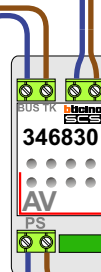

Max. 2 meter

— = systeemkabel
Bij andere getwiste kabel 66% afstand!
Bij ongetwiste kabel max. 50 meter buitenpost naar videofoon.
UTP op aanvraag.

Gebouw B Blok V

M-40
BUS
De aders moeten echt OP de connector doorgelust worden!