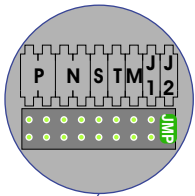

M-40
BUS
De aders moeten echt OP de connector doorgelust worden!

N-waarde	Huisnummer
1	29
2	31
3	33
4	35
5	37
6	39
7	41
8	43
9	45
10	47
11	49
12	51
13	53
14	55