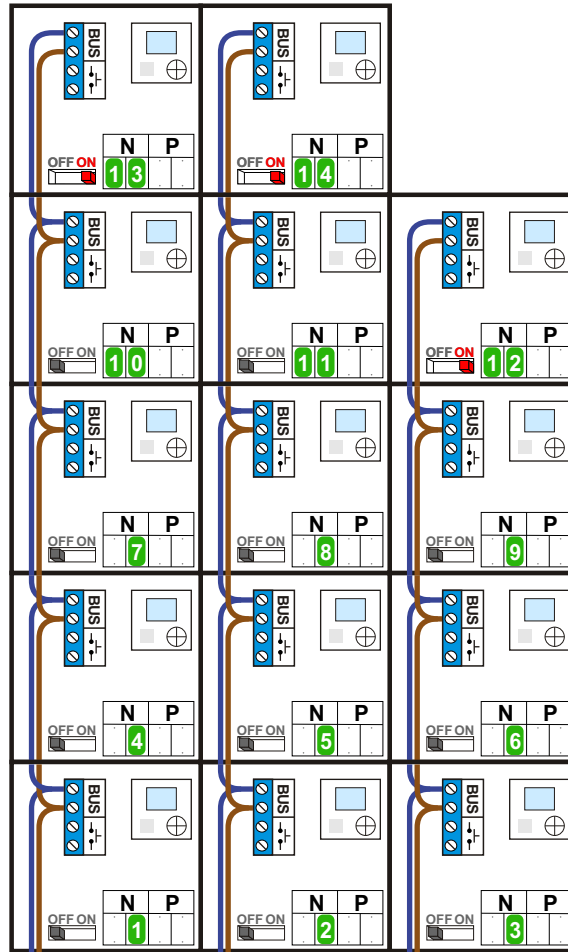

— = systeemkabel
 Bij andere getwiste kabel 66% afstand!
 Bij ongetwiste kabel max. 50 meter buitenpost naar videofoon.
 UTP op aanvraag.

Gebouw A Blok I

M-40

 De aders moeten echt **OP** de connector doorgelust worden!

N-waarde	Huisnummer
1	1
2	3
3	5
4	7
5	9
6	11
7	13
8	15
9	17
10	19
11	21
12	23
13	25
14	27

Pot. vrij contact tbv deuropener
 S- S+ C NC NO

Max. 100 meter systeemkabel tot laatste videofoon

Max. 50 meter

Max. 2 meter

— = systeemkabel
Bij andere getwiste kabel 66% afstand!
Bij ongetwiste kabel max. 50 meter buitenpost naar videofoon.
UTP op aanvraag.

Gebouw A Blok II

M-40
BUS
De aders moeten echt OP de connector doorgelust worden!

Max. 2 meter

— = systeemkabel
Bij andere getwiste kabel 66% afstand!
Bij ongetwiste kabel max. 50 meter buitenpost naar videofoon.
UTP op aanvraag.

Gebouw B Blok IV

M-40
BUS
De aders moeten echt OP de connector doorgelust worden!