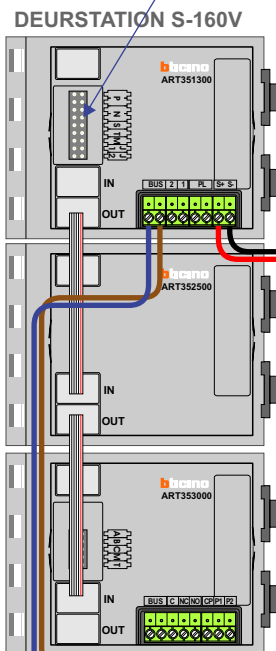

— = systeemkabel
 Bij andere getwiste kabel 66% afstand!
 Bij ongetwiste kabel max. 50 meter buitenpost naar videofoon.
 UTP op aanvraag.

Gebouw A Blok I

M-40

 De aders moeten echt **OP** de connector doorgelust worden!

N-waarde	Huisnummer
1	1
2	3
3	5
4	7
5	9
6	11
7	13
8	15
9	17
10	19
11	21
12	23
13	25
14	27

Pot. vrij contact tbv deuropener
 S- S+ C NC NO

Max. 100 meter systeemkabel tot laatste videofoon

Max. 50 meter

Max. 2 meter

— = systeemkabel
Bij andere getwiste kabel 66% afstand!
Bij ongetwiste kabel max. 50 meter buitenpost naar videofoon.
UTP op aanvraag.

Gebouw A Blok II

M-40
BUS
De aders moeten echt OP de connector doorgelust worden!

N-waarde	Huisnummer
1	29
2	31
3	33
4	35
5	37
6	39
7	41
8	43
9	45
10	47
11	49
12	51
13	53
14	55

DEURSTATION S-160V

Pot. vrij contact tbv deuropener

Max. 100 meter systeemkabel tot laatste videofoon

Max. 50 meter