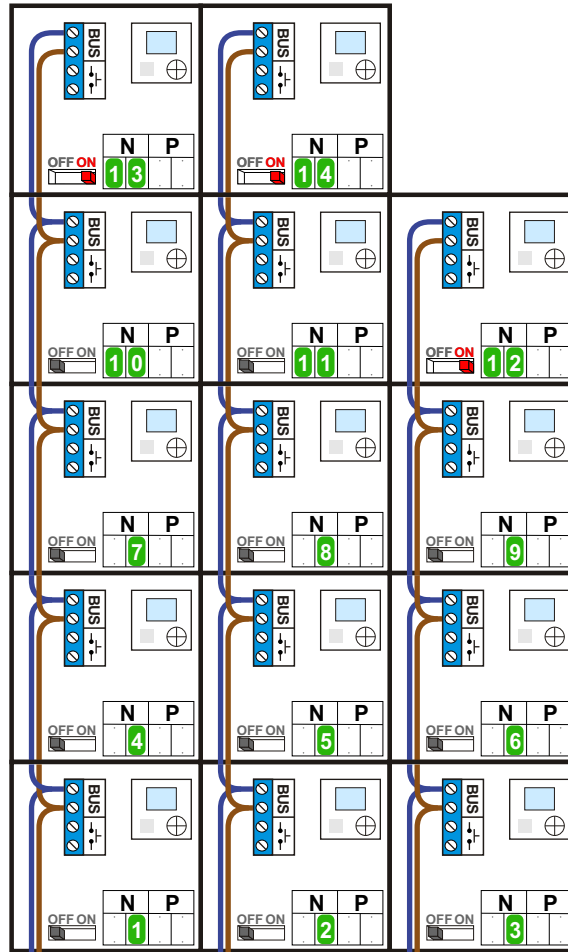

Max. 2 meter

— = systeemkabel
Bij andere getwiste kabel 66% afstand!
Bij ongetwiste kabel max. 50 meter buitenpost naar videofoon.
UTP op aanvraag.

Gebouw B Blok V

M-40
BUS
De aders moeten echt OP de connector doorgelust worden!

N-waarde	Huisnummer
1	105
2	107
3	109
4	111
5	113
6	115
7	117
8	119
9	121
10	123
11	125
12	127
13	129
14	131

DEURSTATION S-160V

Pot. vrij contact tbv deuropener

Max. 100 meter systeemkabel tot laatste videofoon

Max. 50 meter

Max. 2 meter

— = systeemkabel
Bij andere getwiste kabel 66% afstand!
Bij ongetwiste kabel max. 50 meter buitenpost naar videofoon.
UTP op aanvraag.

Gebouw B Blok VI

M-40
BUS
De aders moeten echt OP de connector doorgelust worden!

N-waarde	Huisnummer
1	133
2	135
3	137
4	139
5	141
6	143
7	145
8	147
9	149
10	151
11	153
12	155
13	157
14	159

Pot. vrij contact tbv deuropener

Max. 100 meter systeemkabel tot laatste videofoon

Max. 50 meter