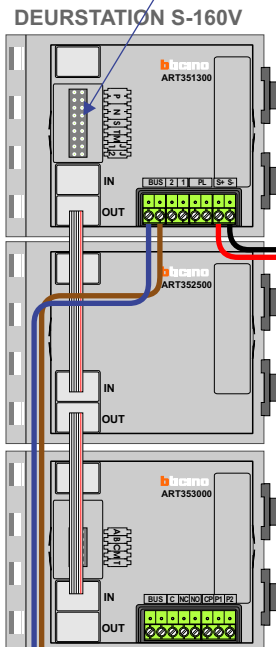

Max. 50 meter

Max. 2 meter

— = systeemkabel
Bij andere getwiste kabel 66% afstand!
Bij ongetwiste kabel max. 50 meter buitenpost naar videofoon.
UTP op aanvraag.

Gebouw B Blok VI

M-40
BUS
De aders moeten echt OP de connector doorgelust worden!

N-waarde	Huisnummer
1	133
2	135
3	137
4	139
5	141
6	143
7	145
8	147
9	149
10	151
11	153
12	155
13	157
14	159

Pot. vrij contact tbv deuropener

Max. 100 meter systeemkabel tot laatste videofoon

Max. 50 meter