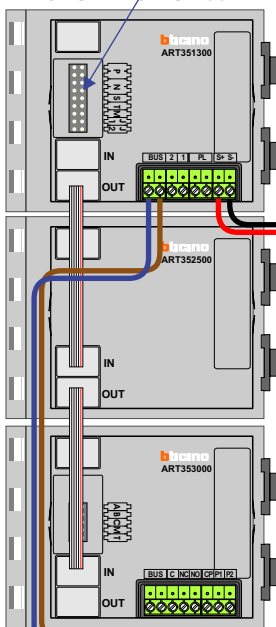

— = systeemkabel
Bij andere getwiste kabel 66% afstand!
Bij ongetwiste kabel max. 50 meter buitenpost naar videofoon.
UTP op aanvraag.

Gebouw A Blok II

M-40
BUS
De aders moeten echt OP de connector doorgelust worden!

N-waarde	Huisnummer
1	29
2	31
3	33
4	35
5	37
6	39
7	41
8	43
9	45
10	47
11	49
12	51
13	53
14	55

DEURSTATION S-160V

Pot. vrij contact tbv deuropener

Max. 100 meter systeemkabel tot laatste videofoon

Max. 50 meter

Max. 2 meter

— = systeemkabel
Bij andere getwiste kabel 66% afstand!
Bij ongetwiste kabel max. 50 meter buitenpost naar videofoon.
UTP op aanvraag.

Gebouw B Blok IV

M-40
BUS
De aders moeten echt OP de connector doorgelust worden!