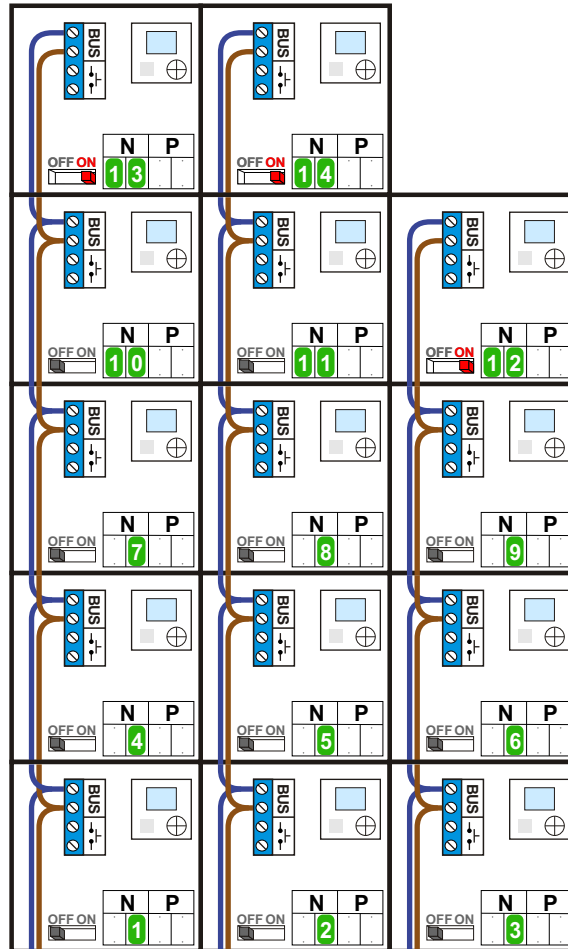

— = systeemkabel
 Bij andere getwiste kabel 66% afstand!
 Bij ongetwiste kabel max. 50 meter buitenpost naar videofoon.
 UTP op aanvraag.

Gebouw A Blok I

M-40

 De aders moeten echt **OP** de connector doorgelust worden!

N-waarde	Huisnummer
1	1
2	3
3	5
4	7
5	9
6	11
7	13
8	15
9	17
10	19
11	21
12	23
13	25
14	27

Pot. vrij contact tbv deuropener
 S- S+ C NC NO

Max. 100 meter systeemkabel tot laatste videofoon

Max. 50 meter

Max. 2 meter

— = systeemkabel
Bij andere getwiste kabel 66% afstand!
Bij ongetwiste kabel max. 50 meter buitenpost naar videofoon.
UTP op aanvraag.

Gebouw A Blok II

M-40
BUS
De aders moeten echt OP de connector doorgelust worden!

Max. 2 meter

— = systeemkabel
Bij andere getwiste kabel 66% afstand!
Bij ongetwiste kabel max. 50 meter buitenpost naar videofoon.
UTP op aanvraag.

Gebouw B Blok IV

M-40
BUS
De aders moeten echt OP de connector doorgelust worden!