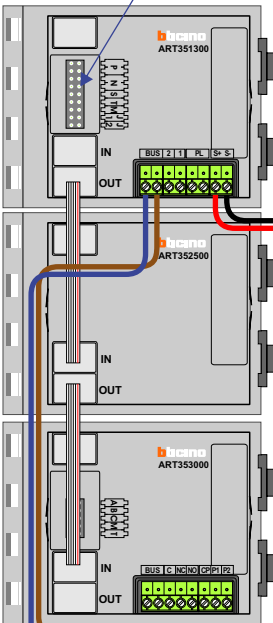

Max. 2 meter

— = systeemkabel
Bij andere getwiste kabel 66% afstand!
Bij ongetwiste kabel max. 50 meter buitenpost naar videofoon.
UTP op aanvraag.

Gebouw B Blok IV

M-40
BUS
De aders moeten echt OP de connector doorgelust worden!

N-waarde	Huisnummer
1	77
2	79
3	81
4	83
5	85
6	87
7	89
8	91
9	93
10	95
11	97
12	99
13	101
14	103

DEURSTATION S-160V

Pot. vrij contact tbv deuropener

Max. 100 meter systeemkabel tot laatste videofoon

Max. 50 meter

Max. 2 meter

— = systeemkabel
Bij andere getwiste kabel 66% afstand!
Bij ongetwiste kabel max. 50 meter buitenpost naar videofoon.
UTP op aanvraag.

Gebouw B Blok V

M-40
BUS
De aders moeten echt OP de connector doorgelust worden!