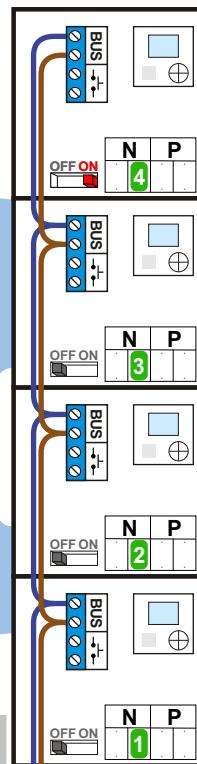

— = systeemkabel
 Bij andere getwiste kabel 66% afstand!
 Bij ongetwiste kabel max. 50 meter buitenpost naar videofoon.
 UTP op aanvraag.

nelec
INTERCOM MADE EASY

Max. 100 meter systeemkabel tot laatste videofoon