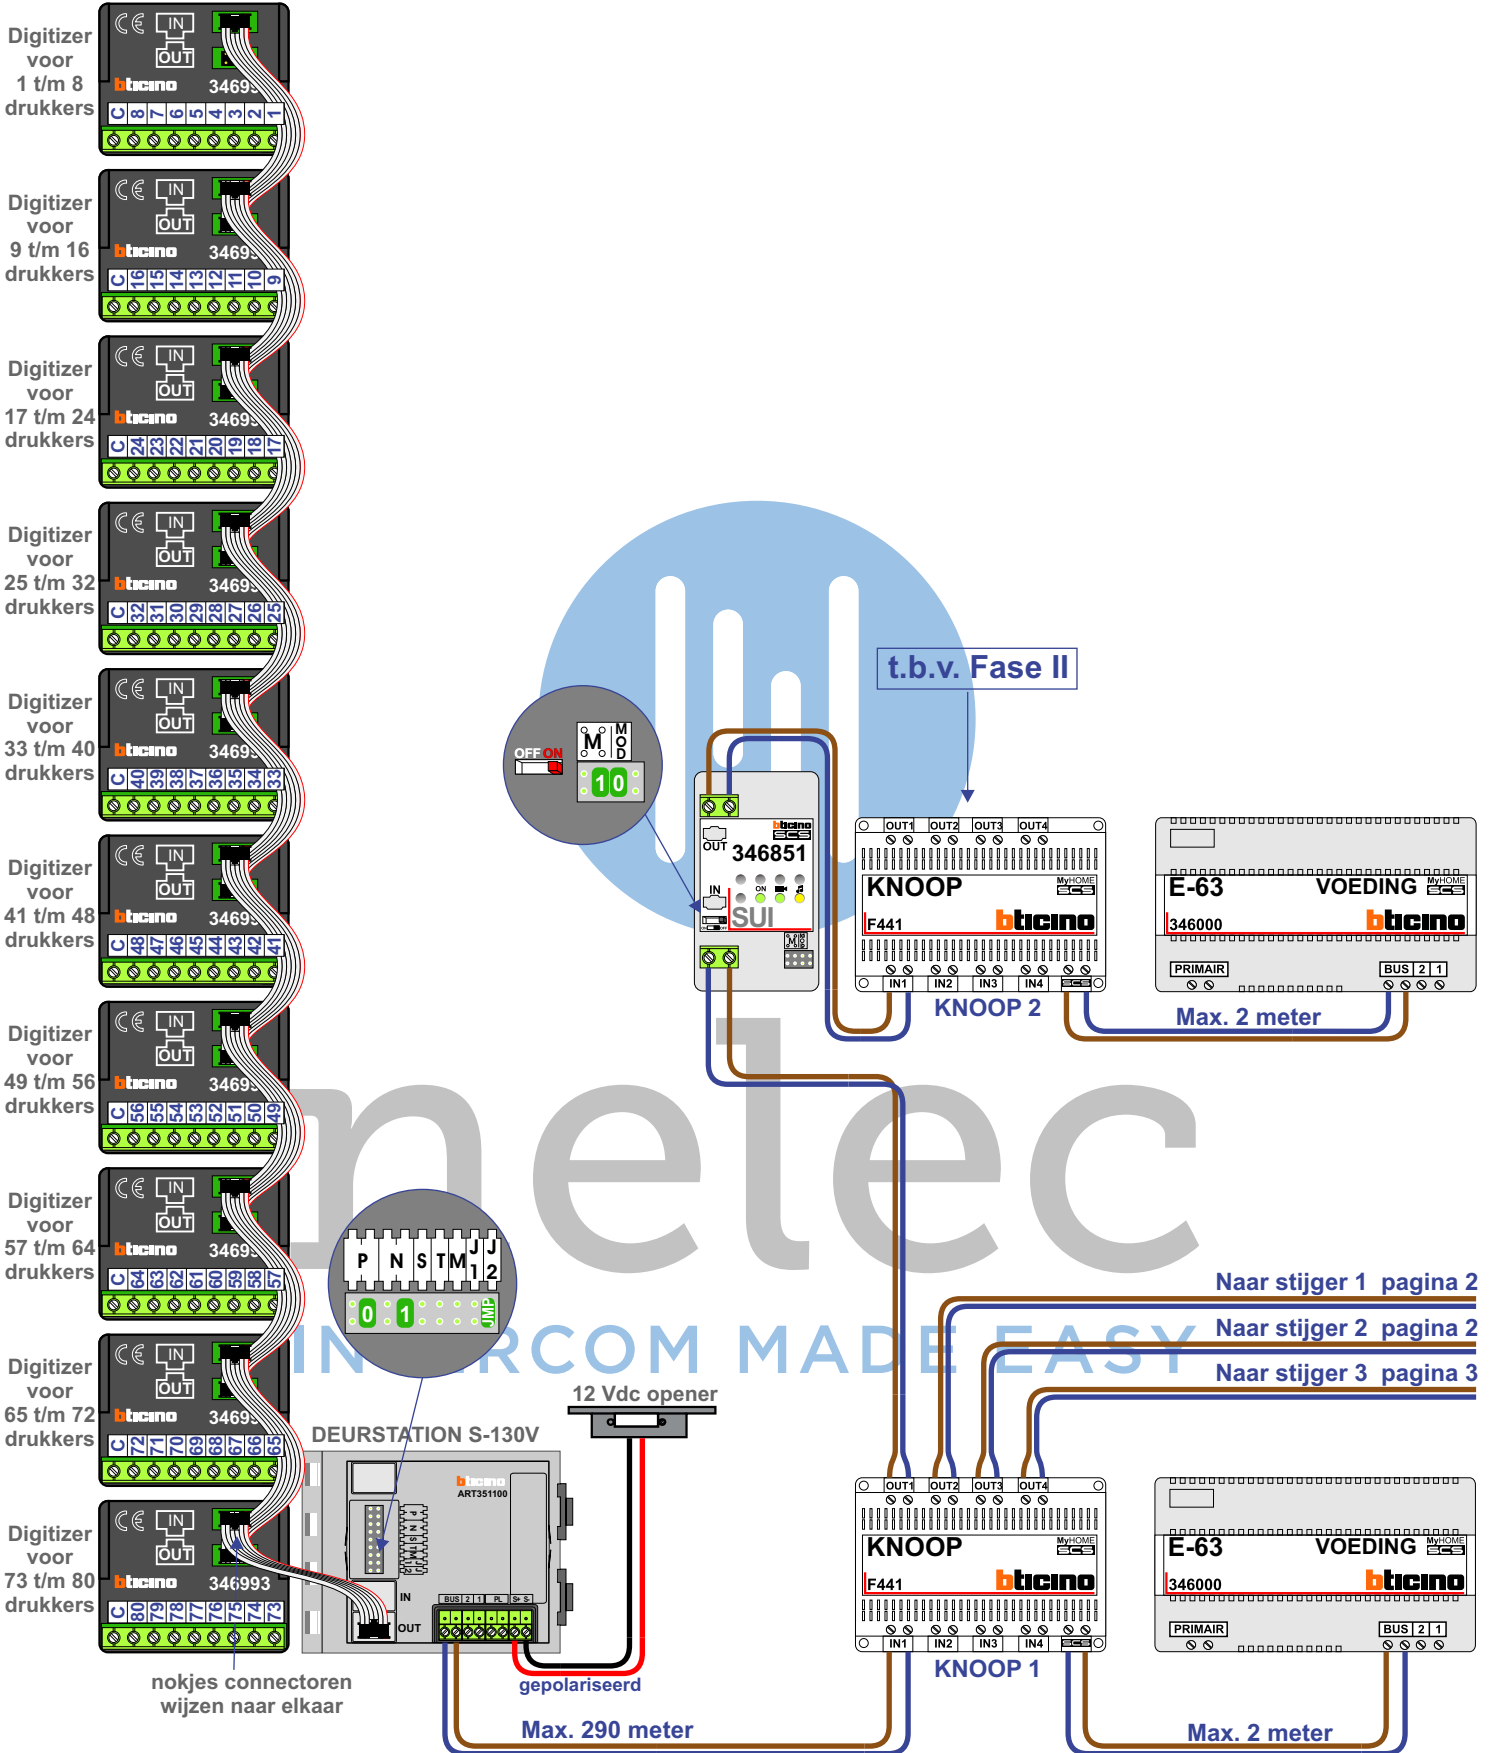

**— = systeemkabel**  
Bij andere getwiste kabel 66% afstand!  
Bij ongetwiste kabel max. 50 meter buitenpost naar videofoon. UTP op aanvraag.

VideoVerdeler

De aders moeten echt OP de klemmen doorgelust worden!

Stijger 1

Naar VV pagina 3

Stijger 2

VideoVerdeler

De aders moeten echt OP de klemmen doorgelust worden!

Van VV pagina 2

Stijger 3