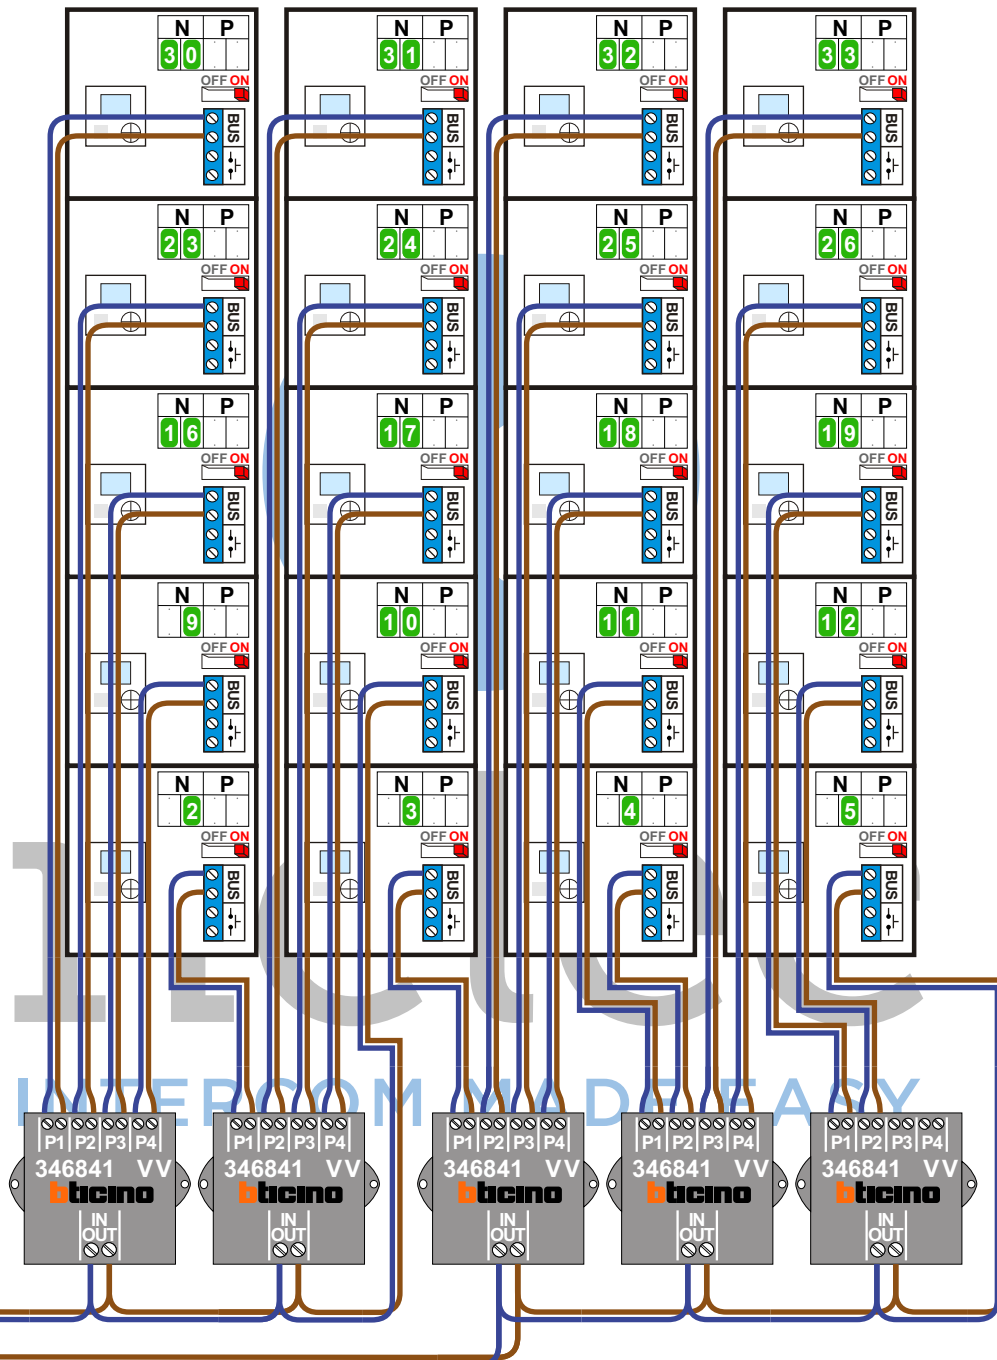

**— = systeemkabel**  
Bij andere getwiste kabel 66% afstand!  
Bij ongetwiste kabel max. 50 meter buitenpost naar videofoon. UTP op aanvraag.

VideoVerdeler

De aders moeten echt OP de klemmen doorgelust worden!

Stijger 1

Naar VV pagina 3

Stijger 2

VideoVerdeler

De aders moeten echt OP de klemmen doorgelust worden!

Van VV pagina 2

Stijger 3