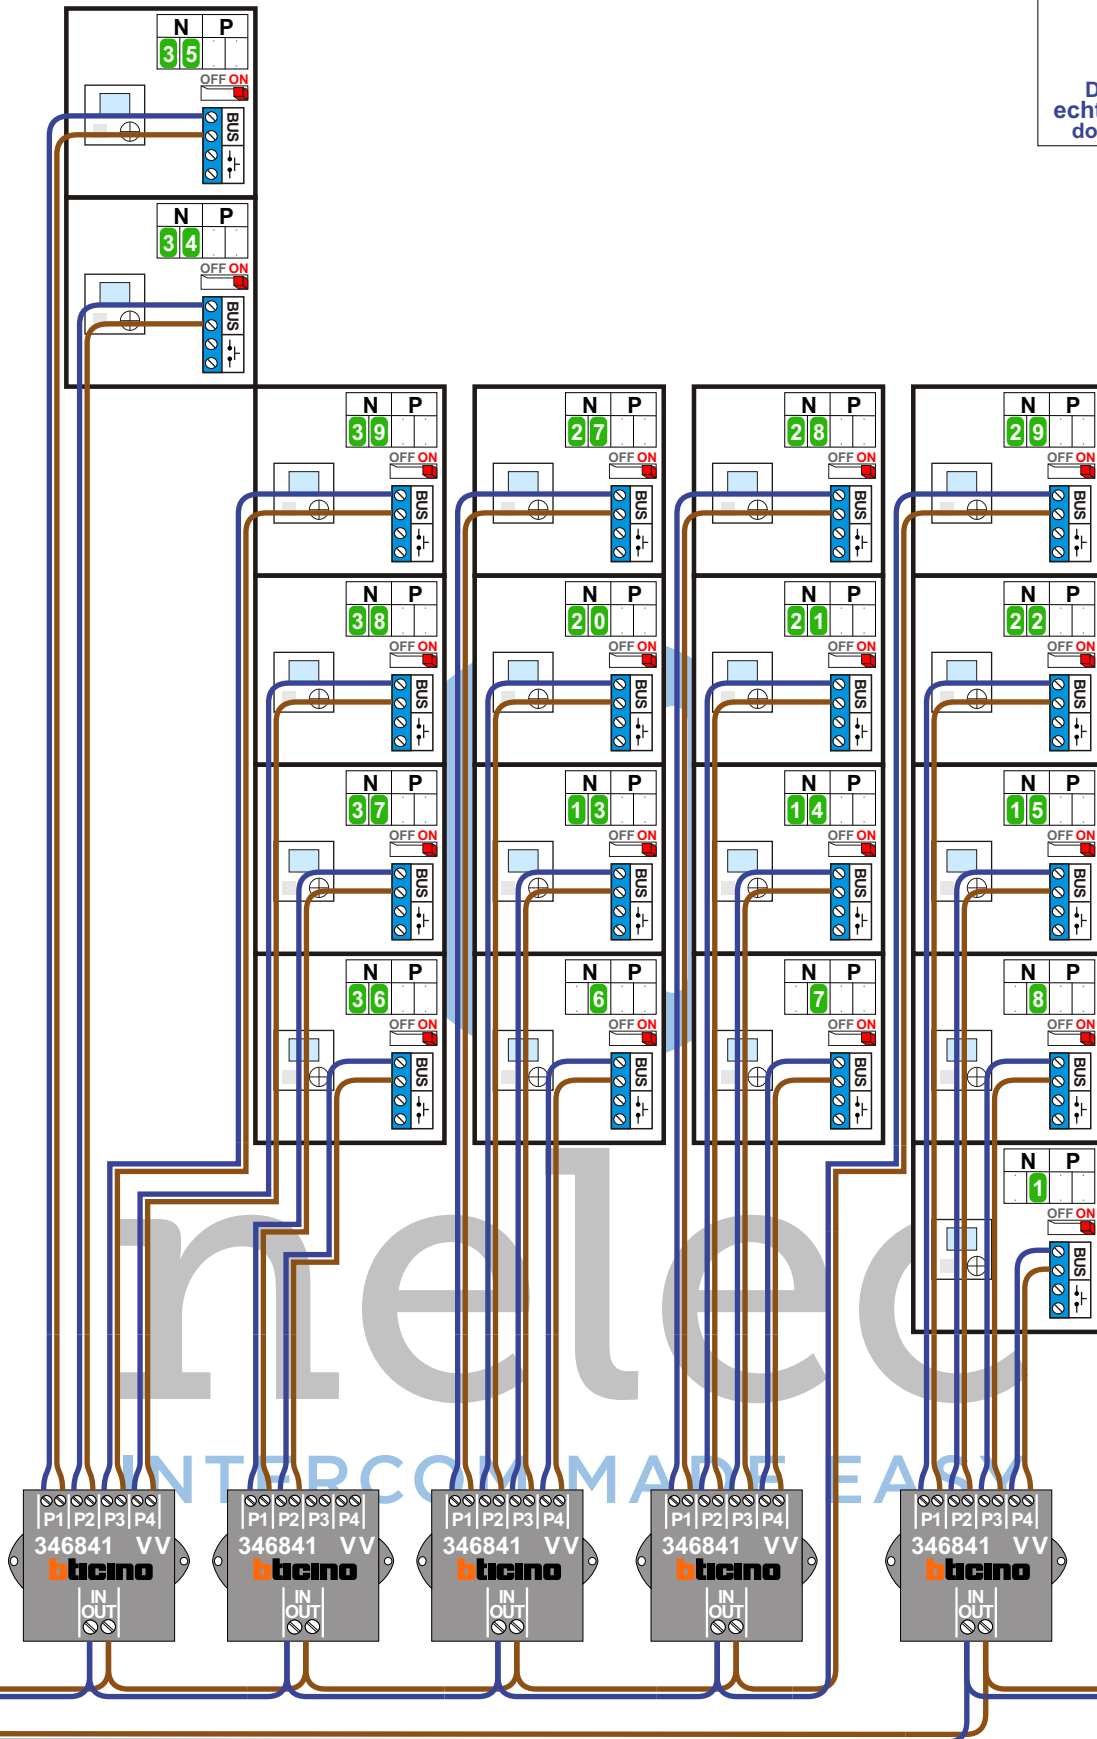

**— = systeemkabel**  
Bij andere getwiste kabel 66% afstand!  
Bij ongetwiste kabel max. 50 meter buitenpost naar videofoon. UTP op aanvraag.

VideoVerdeler

De aders moeten echt OP de klemmen doorgelust worden!

Stijger 1

Naar VV pagina 3

Stijger 2

VideoVerdeler

De aders moeten echt OP de klemmen doorgelust worden!

Van VV pagina 2

Stijger 3