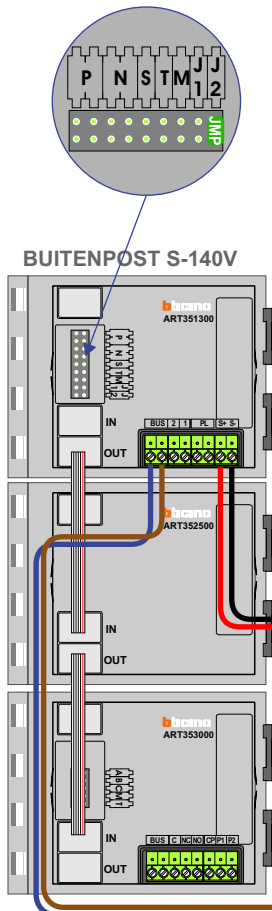

— = systeemkabel
 Bij andere getwiste kabel **66%** afstand!
 Bij ongetwiste kabel **max. 50 meter** buitenpost naar videofoon.
 UTP op aanvraag.

Pot.vrij contact
tbv deuropener

S- S+C NC NO

Max. 100 meter systeemkabel tot laatste videofoon

Max. 50 meter

N-waarde	Huisnummer
1	190
2	192
3	194
4	196
5	198
6	200
7	202
8	204
9	206
10	208
11	210
12	212
13	214
14	216
15	218
16	220
17	222
18	224
19	226
20	228
21	230
22	232
23	234
24	236
25	238
26	240
27	242
28	244
29	246
30	248
31	250
32	252
33	254
34	256

nelec
INTERCOM MADE EASY

N-waarde	Huisnummer	Switch ON
1	107	
2	109	
3	111	
4	113	
5	115	
6	117	
7	119	
8	121	
9	123	
10	125	
11	127	
12	129	
13	131	
14	133	
15	135	
16	137	
17	139	
18	141	
19	143	
20	145	
21	147	X
22	149	X
23	151	
24	153	
25	155	
26	157	
27	159	
28	161	
29	163	
30	165	
31	167	X
32	169	X
33	171	X
34	173	X