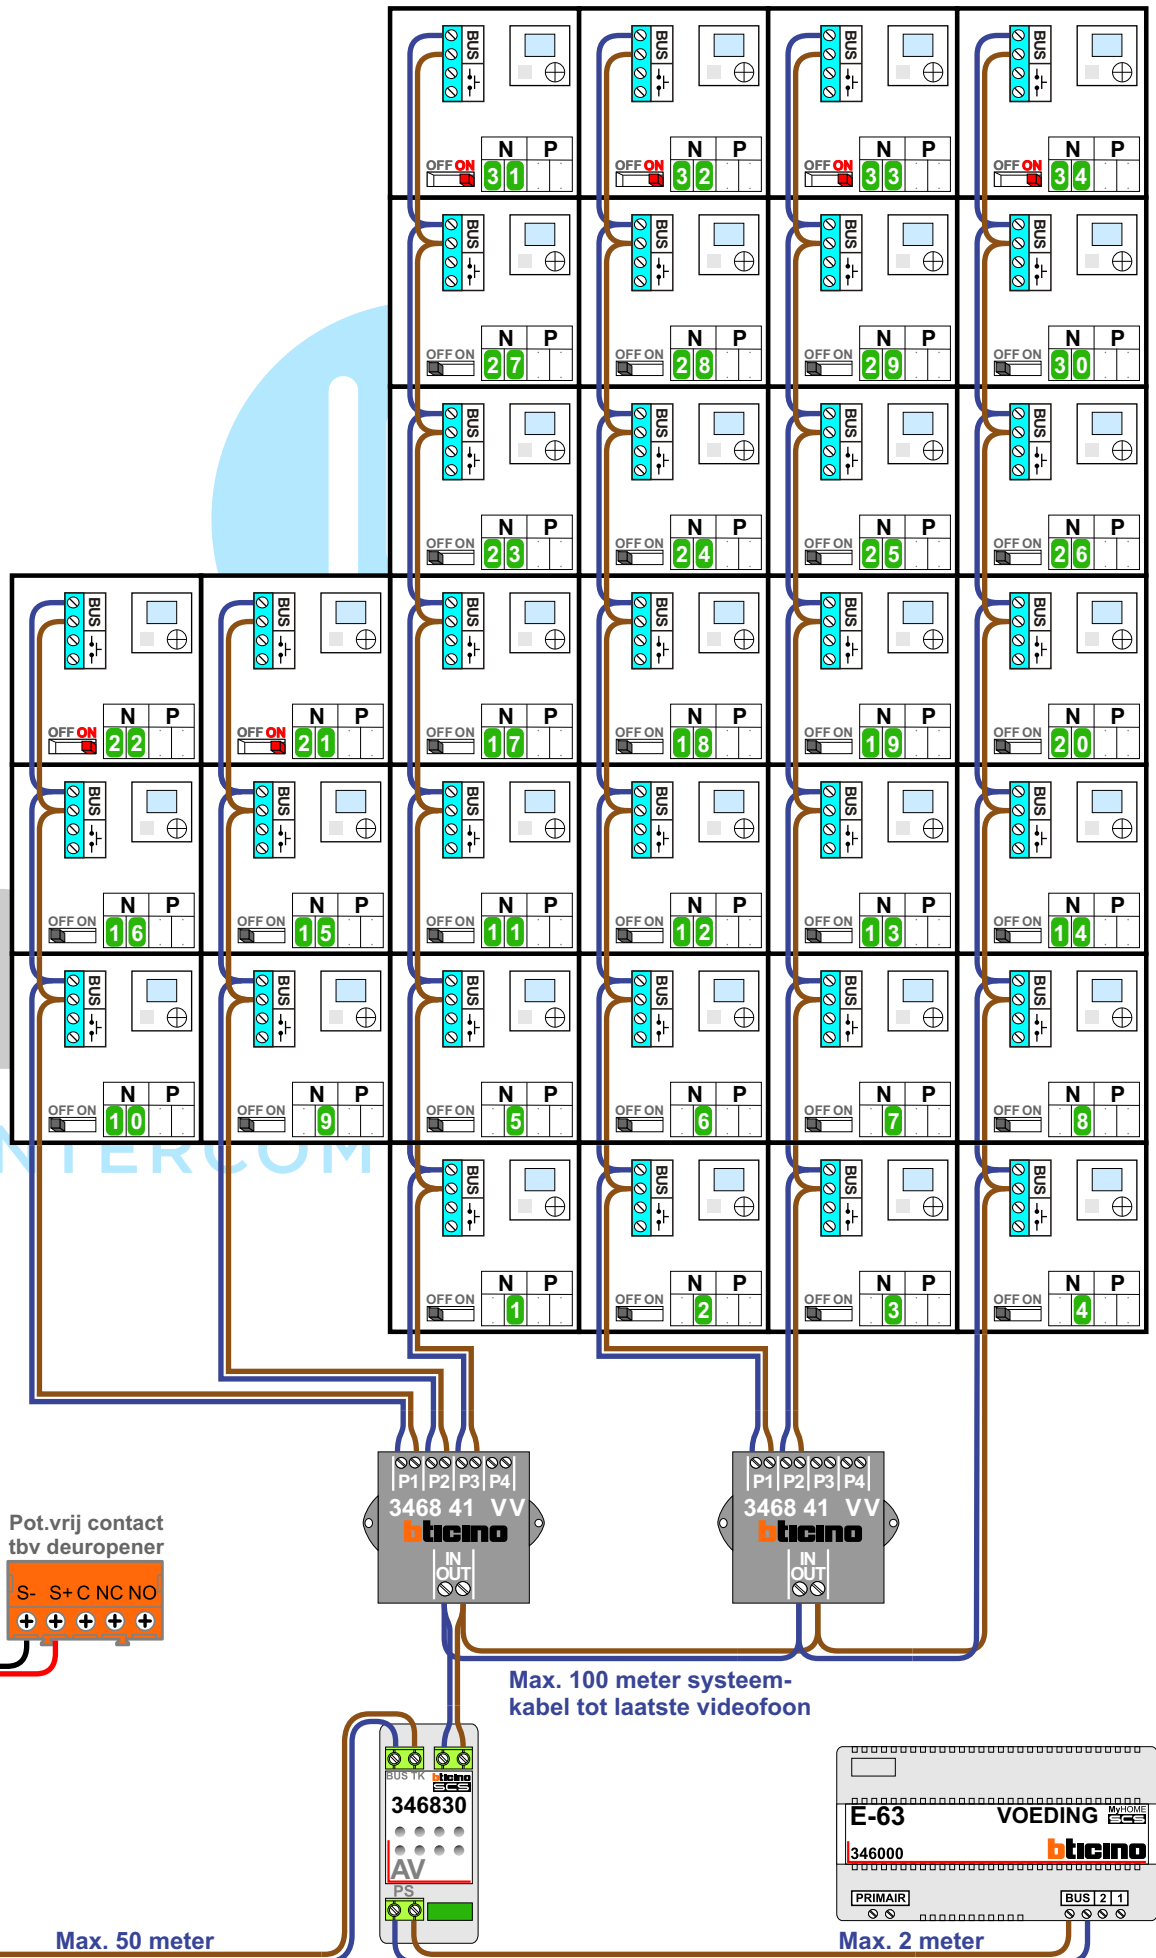

— = systeemkabel
 Bij andere getwiste kabel **66%** afstand!
 Bij ongetwiste kabel **max. 50 meter** buitenpost naar videofoon.
 UTP op aanvraag.

Pot.vrij contact
tbv deuropener

S- S+C NC NO

Max. 100 meter systeemkabel tot laatste videofoon

Max. 50 meter

N-waarde	Huisnummer
1	190
2	192
3	194
4	196
5	198
6	200
7	202
8	204
9	206
10	208
11	210
12	212
13	214
14	216
15	218
16	220
17	222
18	224
19	226
20	228
21	230
22	232
23	234
24	236
25	238
26	240
27	242
28	244
29	246
30	248
31	250
32	252
33	254
34	256

nelec
INTERCOM MADE EASY

N-waarde	Huisnummer	Switch ON
1	107	
2	109	
3	111	
4	113	
5	115	
6	117	
7	119	
8	121	
9	123	
10	125	
11	127	
12	129	
13	131	
14	133	
15	135	
16	137	
17	139	
18	141	
19	143	
20	145	
21	147	X
22	149	X
23	151	
24	153	
25	155	
26	157	
27	159	
28	161	
29	163	
30	165	
31	167	X
32	169	X
33	171	X
34	173	X