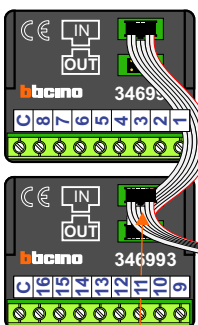

— = systeemkabel
Bij andere getwiste kabel 66% afstand!
Bij ongetwiste kabel max. 50 meter buitenpost naar videofoon.
UTP op aanvraag.

VideoVerdeler

De aders moeten echt OP de klemmen doorgelust worden!

nelec
INTERCOM MADE EASY

Max. 100 meter systeemkabel tot laatste videofoon

Digitizer voor 1 t/m 8 drukkers

Digitizer voor 9 t/m 16 drukkers

DEURSTATION S-130V

Pot.vrij contact tbv deuropener

nokjes connectoren wijzen naar elkaar

Max. 50 meter

Max. 2 meter

N-waarde	Huisnummer	Videfoon	Switch ON
1	167	M-43T	X
2	169	M-40	X
3	171	M-43	X
4	173	M-43	X
5	175	M-43	X
6	177	M-43	X
7	179	M-40	X
8	181	M-43	X
9	183	M-43	X
10	185	M-43T	X
11	187	M-43	X
12	189	M-43	X
13	191	M-43T	X
14	193	M-43	X
15	195	M-43	X