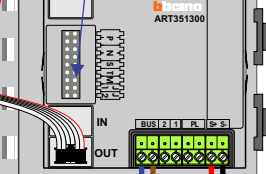

nelec
INTERCOM MADE EASY

Max. 100 meter systeemkabel tot laatste videofoon

Digitizer voor 1 t/m 8 drukkers

Digitizer voor 9 t/m 16 drukkers

DEURSTATION S-130V

Pot.vrij contact tbv deuropener

nokjes connectoren wijzen naar elkaar

Max. 50 meter

Max. 2 meter

N-waarde	Huisnummer	Videfoon	Switch ON
1	167	M-43T	X
2	169	M-40	X
3	171	M-43	X
4	173	M-43	X
5	175	M-43	X
6	177	M-43	X
7	179	M-40	X
8	181	M-43	X
9	183	M-43	X
10	185	M-43T	X
11	187	M-43	X
12	189	M-43	X
13	191	M-43T	X
14	193	M-43	X
15	195	M-43	X