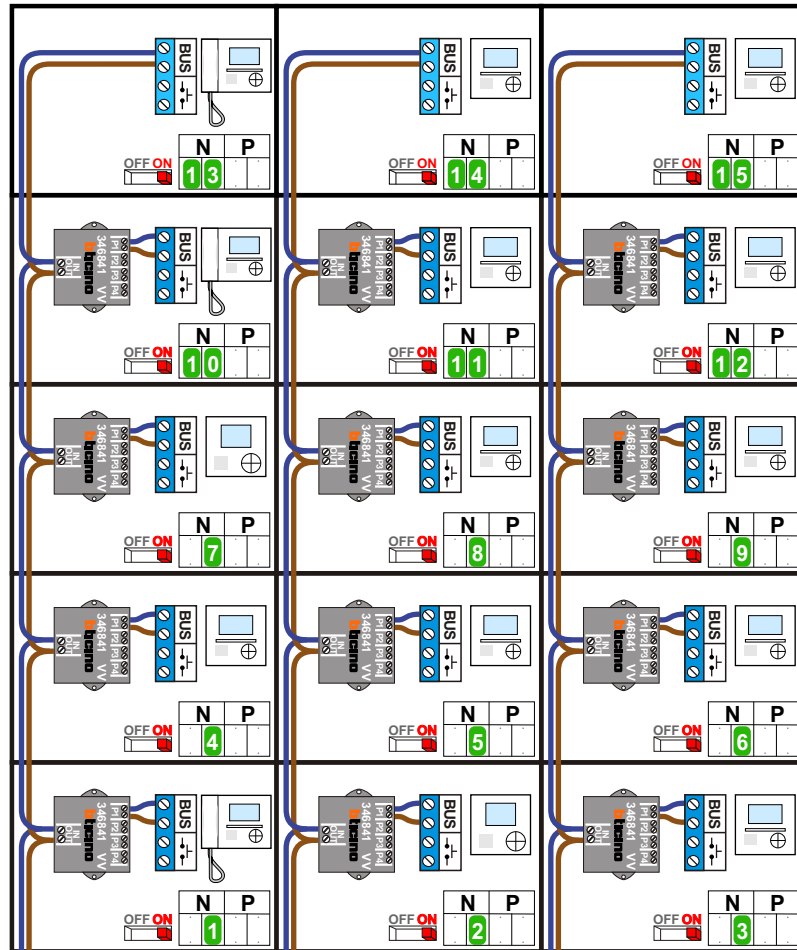

— = systeemkabel
Bij andere getwiste kabel 66% afstand!
Bij ongetwiste kabel max. 50 meter buitenpost naar videofoon.
UTP op aanvraag.

VideoVerdeler

De aders moeten echt OP de klemmen doorgelust worden!

nelec
INTERCOM MADE EASY

Max. 100 meter systeemkabel tot laatste videofoon

Digitizer voor 1 t/m 8 drukkers

Digitizer voor 9 t/m 16 drukkers

DEURSTATION S-130V

Pot.vrij contact tbv deuropener

nokjes connectoren wijzen naar elkaar

Max. 50 meter

Max. 2 meter

N-waarde	Huisnummer	Videfoon	Switch ON
1	167	M-43T	X
2	169	M-40	X
3	171	M-43	X
4	173	M-43	X
5	175	M-43	X
6	177	M-43	X
7	179	M-40	X
8	181	M-43	X
9	183	M-43	X
10	185	M-43T	X
11	187	M-43	X
12	189	M-43	X
13	191	M-43T	X
14	193	M-43	X
15	195	M-43	X