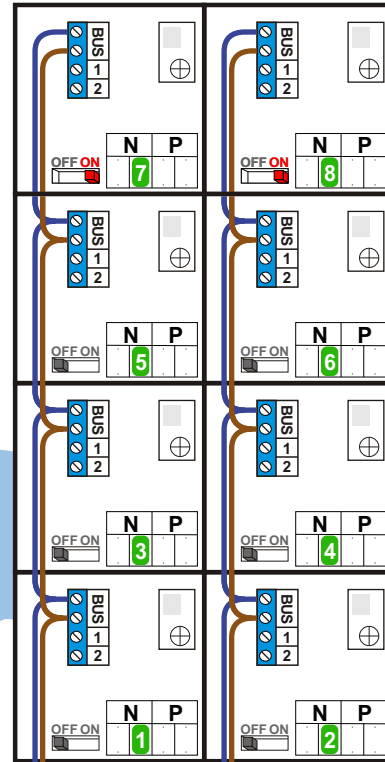

— = systeemkabel
 Bij kabel 2 x 1 mm²:
 180% afstand!
 Bij kabel 2 x 0,28 mm²:
 60% afstand!
 UTP op aanvraag.

Bij installaties zonder beeld maakt het niet uit hoe je de bus aansluit. De telefoons hoeven niet in serie en eindweerstand zijn niet nodig.

Max. 320 meter systeemkabel tot laatste deurtelefoon

nelec
INTERCOM MADE EASY