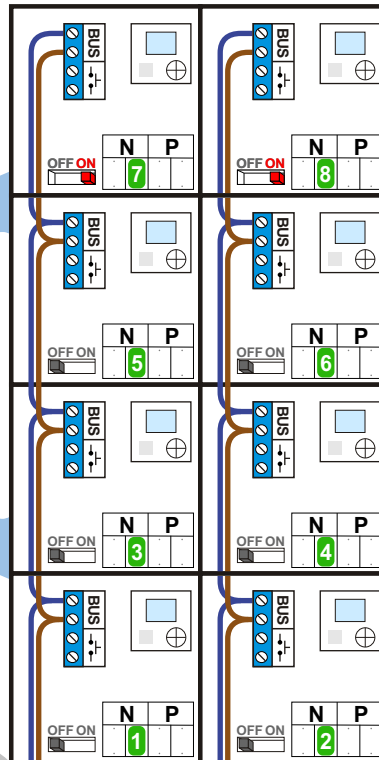

 = systeemkabel

Bij andere getwiste kabel 66% afstand!
Bij ongetwiste kabel max. 50 meter buitenpost naar videofoon.
UTP op aanvraag.

M-40

De aders moeten echt OP de connector doorgelust worden!

DEURSTATION S-131V

Pot.vrij contact
tbv deuropener

Max. 100 meter systeemkabel tot laatste videofoon

Max. 50 meter

Max. 2 meter

 = systeemkabel
Bij andere getwiste kabel 66% afstand!
Bij ongetwiste kabel max. 50 meter buitenpost naar videofoon.
UTP op aanvraag.