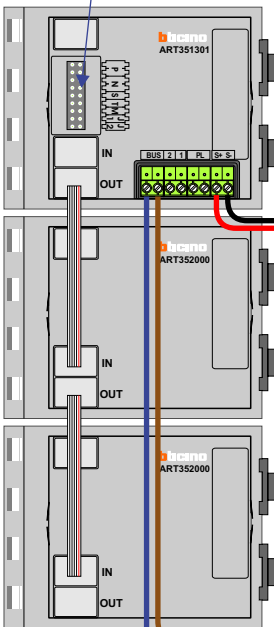

 = systeemkabel

Bij andere getwiste kabel 66% afstand!
Bij ongetwiste kabel max. 50 meter buitenpost naar videofoon.
UTP op aanvraag.

M-40

De aders moeten echt OP de connector doorgelust worden!

DEURSTATION S-131V

Pot.vrij contact
tbv deuropener

Max. 100 meter systeemkabel tot laatste videofoon

Max. 50 meter

Max. 2 meter

 = systeemkabel
Bij andere getwiste kabel 66% afstand!
Bij ongetwiste kabel max. 50 meter buitenpost naar videofoon.
UTP op aanvraag.