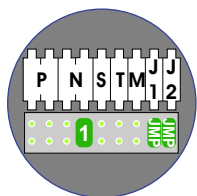

 = systeemkabel

Bij andere getwiste kabel 66% afstand!
Bij ongetwiste kabel max. 50 meter buitenpost naar videofoon.
UTP op aanvraag.

M-40

De aders moeten echt OP de connector doorgelust worden!

DEURSTATION S-131V

Pot.vrij contact
tbv deuropener

Max. 100 meter systeemkabel tot laatste videofoon

Max. 50 meter

Max. 2 meter

 = systeemkabel
Bij andere getwiste kabel 66% afstand!
Bij ongetwiste kabel max. 50 meter buitenpost naar videofoon.
UTP op aanvraag.