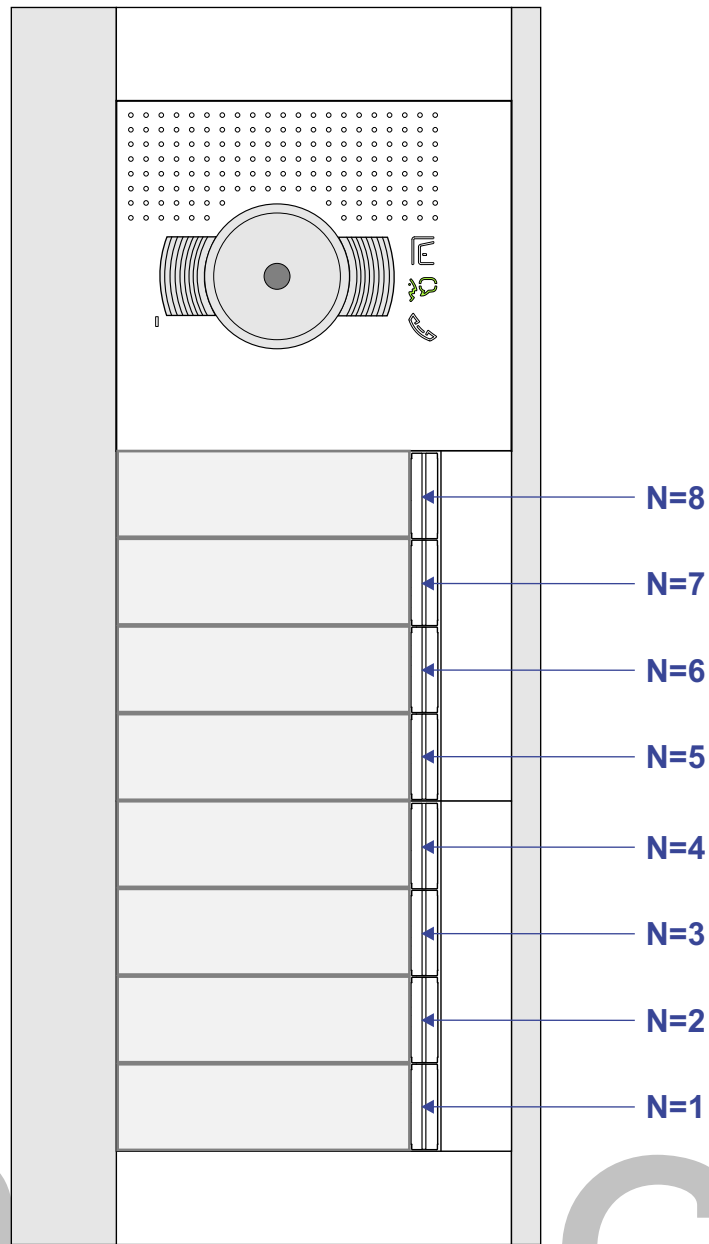

 = systeemkabel

Bij andere getwiste kabel 66% afstand!
Bij ongetwiste kabel max. 50 meter buitenpost naar videofoon.
UTP op aanvraag.

M-40

De aders moeten echt OP de connector doorgelust worden!

DEURSTATION S-131V

Pot.vrij contact
tbv deuropener

Max. 100 meter systeemkabel tot laatste videofoon

Max. 50 meter

Max. 2 meter

 = systeemkabel
Bij andere getwiste kabel 66% afstand!
Bij ongetwiste kabel max. 50 meter buitenpost naar videofoon.
UTP op aanvraag.