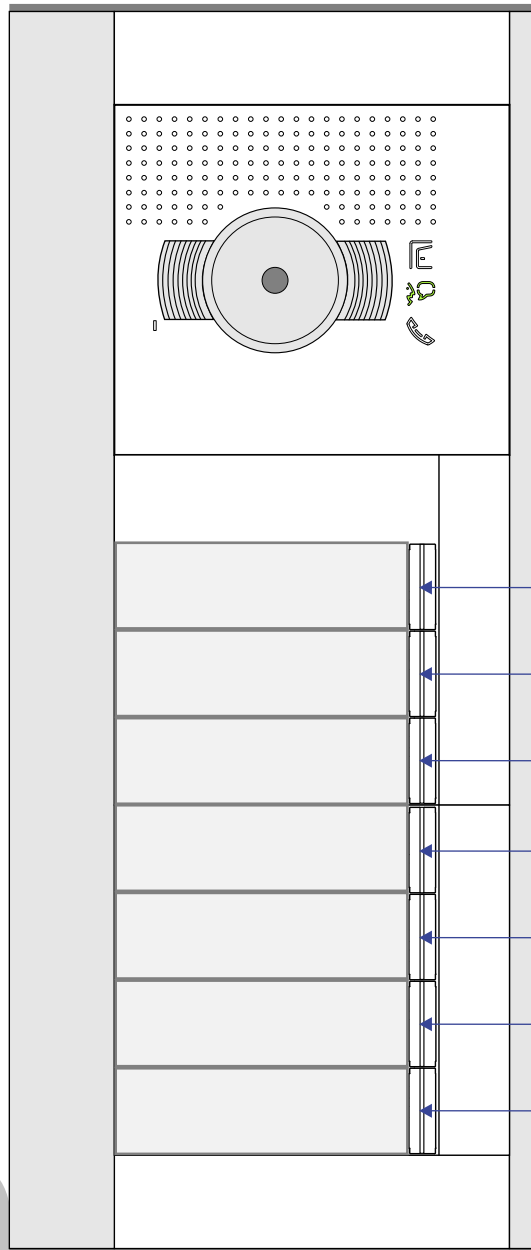

**— = systeemkabel**  
 Bij andere getwiste kabel 66% afstand!  
 Bij ongetwiste kabel max. 50 meter buitenpost naar videofoon.  
 UTP op aanvraag.

M-40  
  
 De aders moeten echt **OP** de connector doorgelust worden!