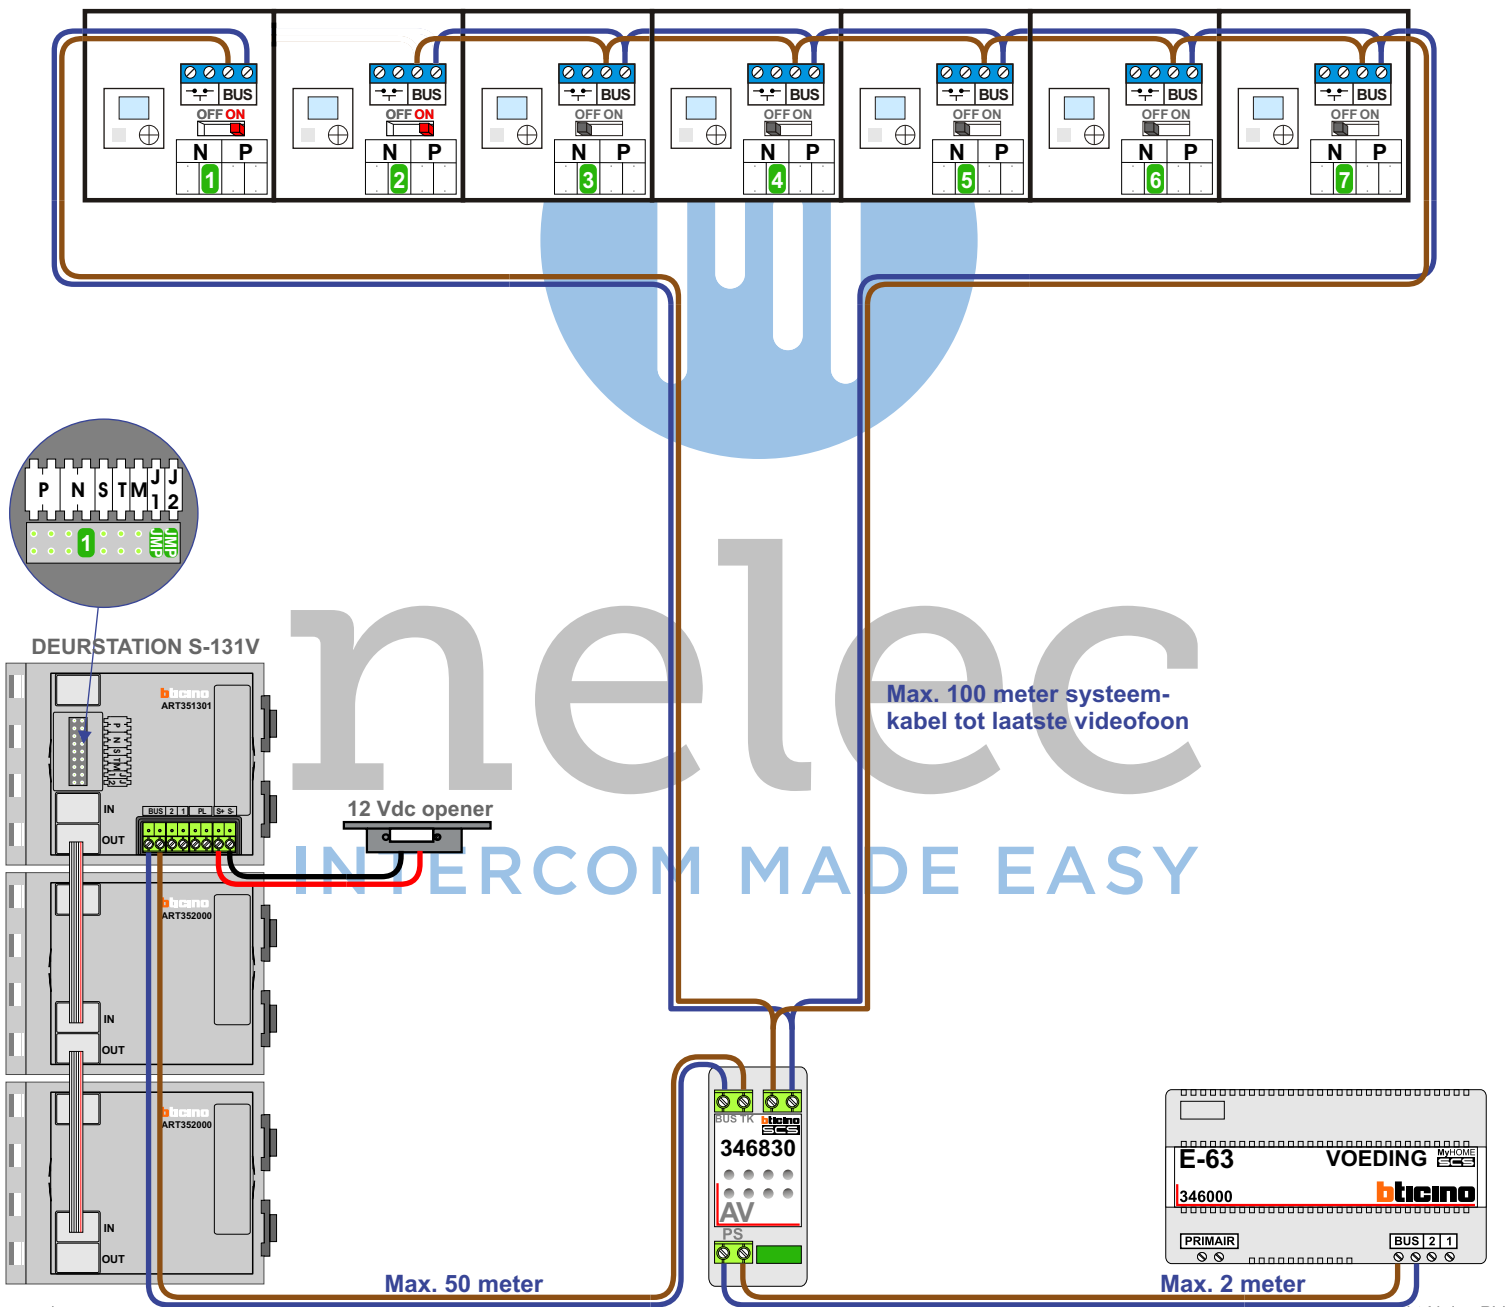

**— = systeemkabel**  
 Bij andere getwiste kabel 66% afstand!  
 Bij ongetwiste kabel max. 50 meter buitenpost naar videofoon.  
 UTP op aanvraag.

M-40  
  
 De aders moeten echt **OP** de connector doorgelust worden!

nelec

INTERCOM MADE EASY