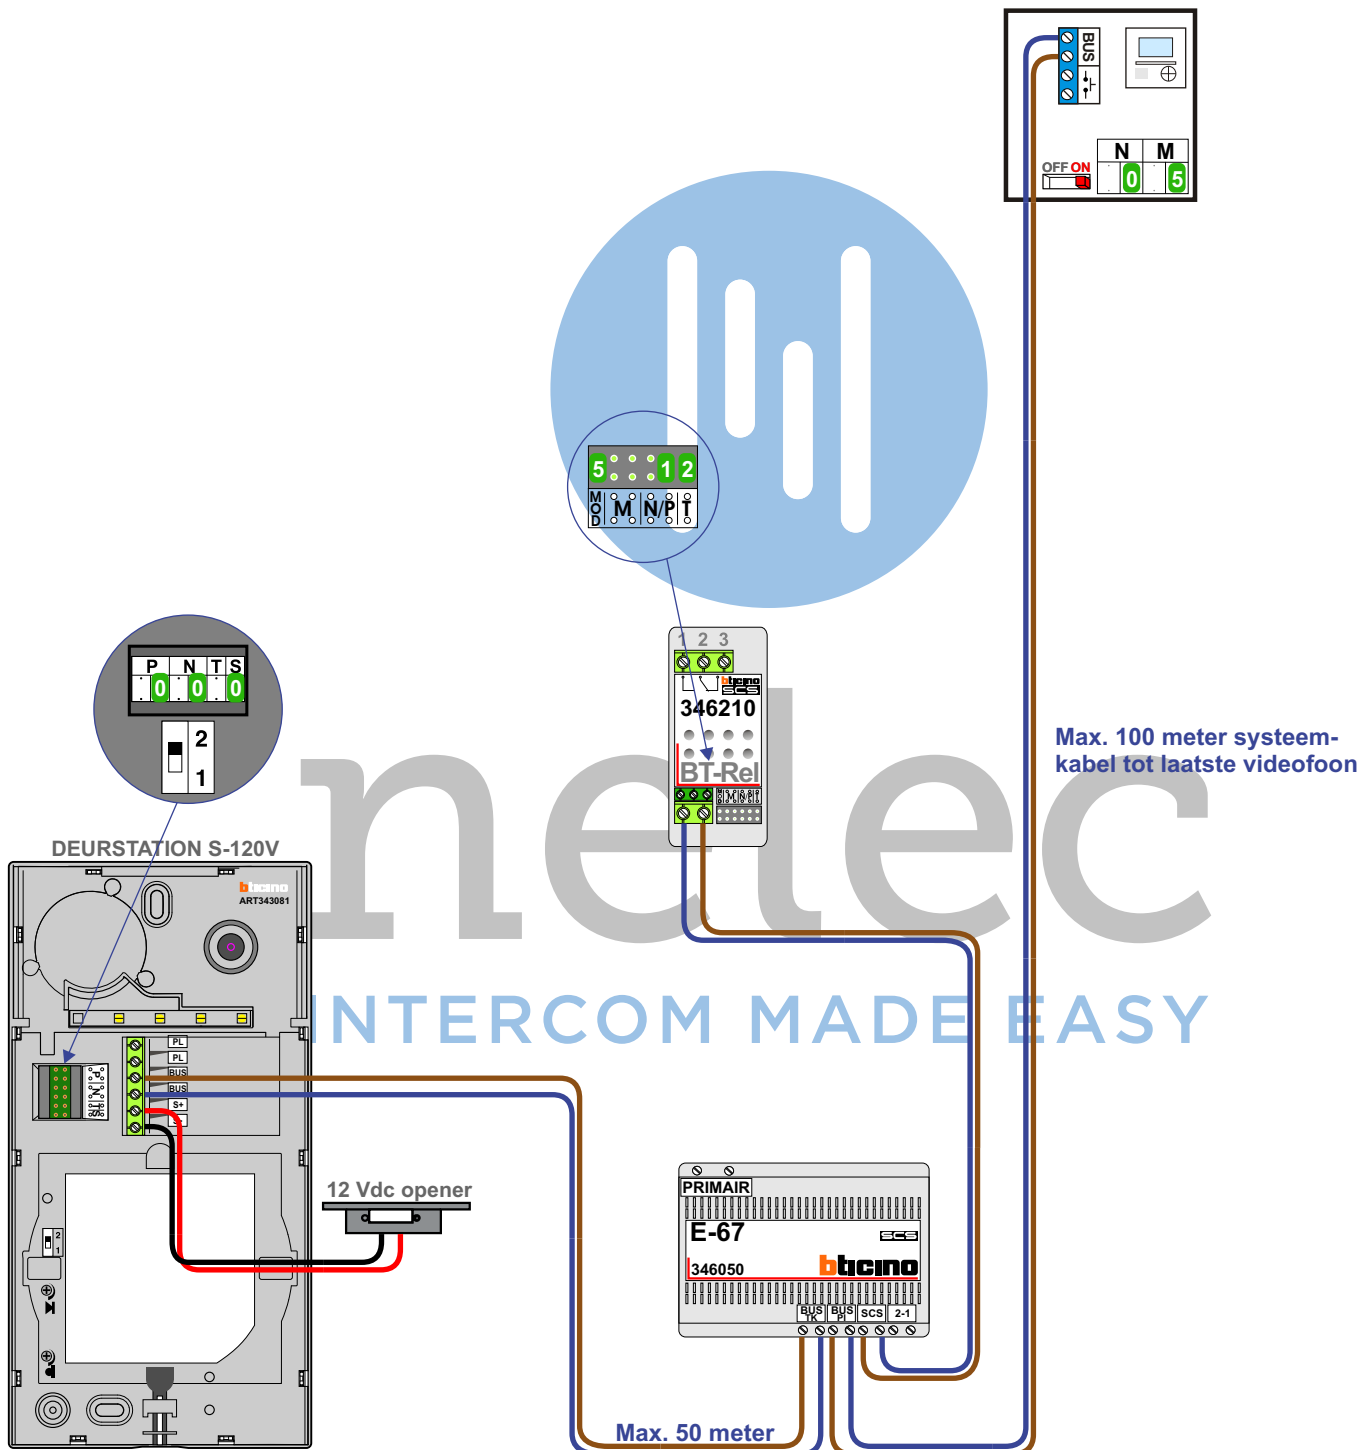

— = systeemkabel
 Bij andere getwiste kabel 66% afstand!
 Bij ongetwiste kabel max. 50 meter buitenpost naar videofoon. UTP op aanvraag.

BT-Rel schakelt 3 sec. als een bewoner drukt op knop 1 van de M-43

Max. 100 meter systeemkabel tot laatste videofoon

Max. 50 meter