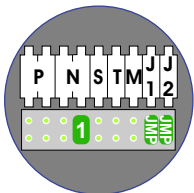

**— = systeemkabel**  
 Bij andere getwiste kabel 66% afstand!  
 Bij ongetwiste kabel max. 50 meter buitenpost naar videofoon.  
 UTP op aanvraag.

**VideoVerdeler**

De aders moeten echt **OP** de klemmen doorgelust worden!

**M-43**

De aders moeten echt **OP** de connector doorgelust worden!

**DEURSTATION S-131V**

Max. 50 meter

Max. 100 meter systeemkabel tot laatste Videofoon

Max. 2 meter

INTERCOM MADE EASY