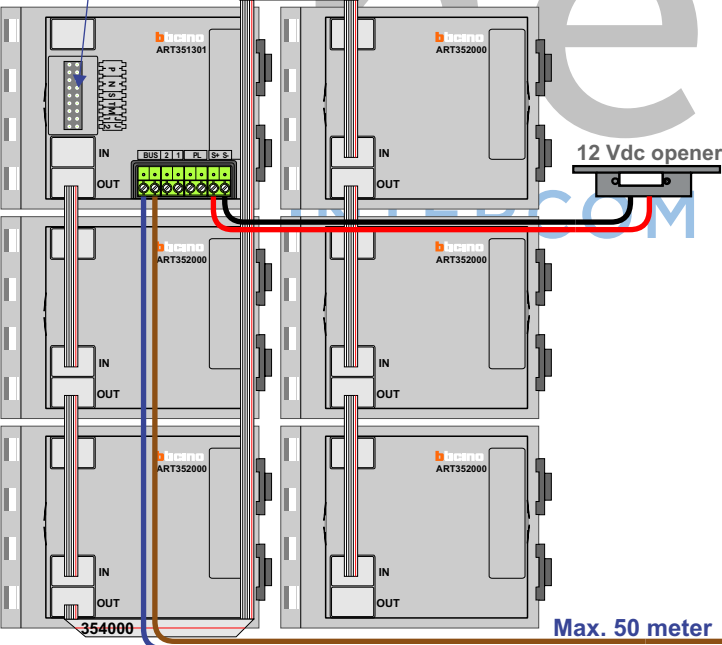

**— = systeemkabel**  
 Bij andere getwiste kabel 66% afstand!  
 Bij ongetwiste kabel max. 50 meter buitenpost naar videofoon.  
 UTP op aanvraag.

**VideoVerdeler**

De aders moeten echt **OP** de klemmen doorgelust worden!

**M-43**

De aders moeten echt **OP** de connector doorgelust worden!

**DEURSTATION S-131V**

Max. 50 meter

Max. 100 meter systeemkabel tot laatste Videofoon

Max. 2 meter

INTERCOM MADE EASY