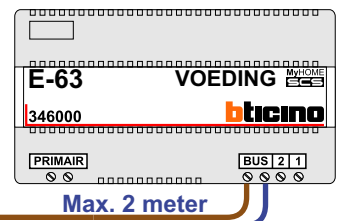

**M-43**

De aders moeten echt **OP** de connector doorgelust worden!

**DEURSTATION S-131V**

Max. 50 meter

Max. 100 meter systeemkabel tot laatste Videofoon

Max. 2 meter

INTERCOM MADE EASY