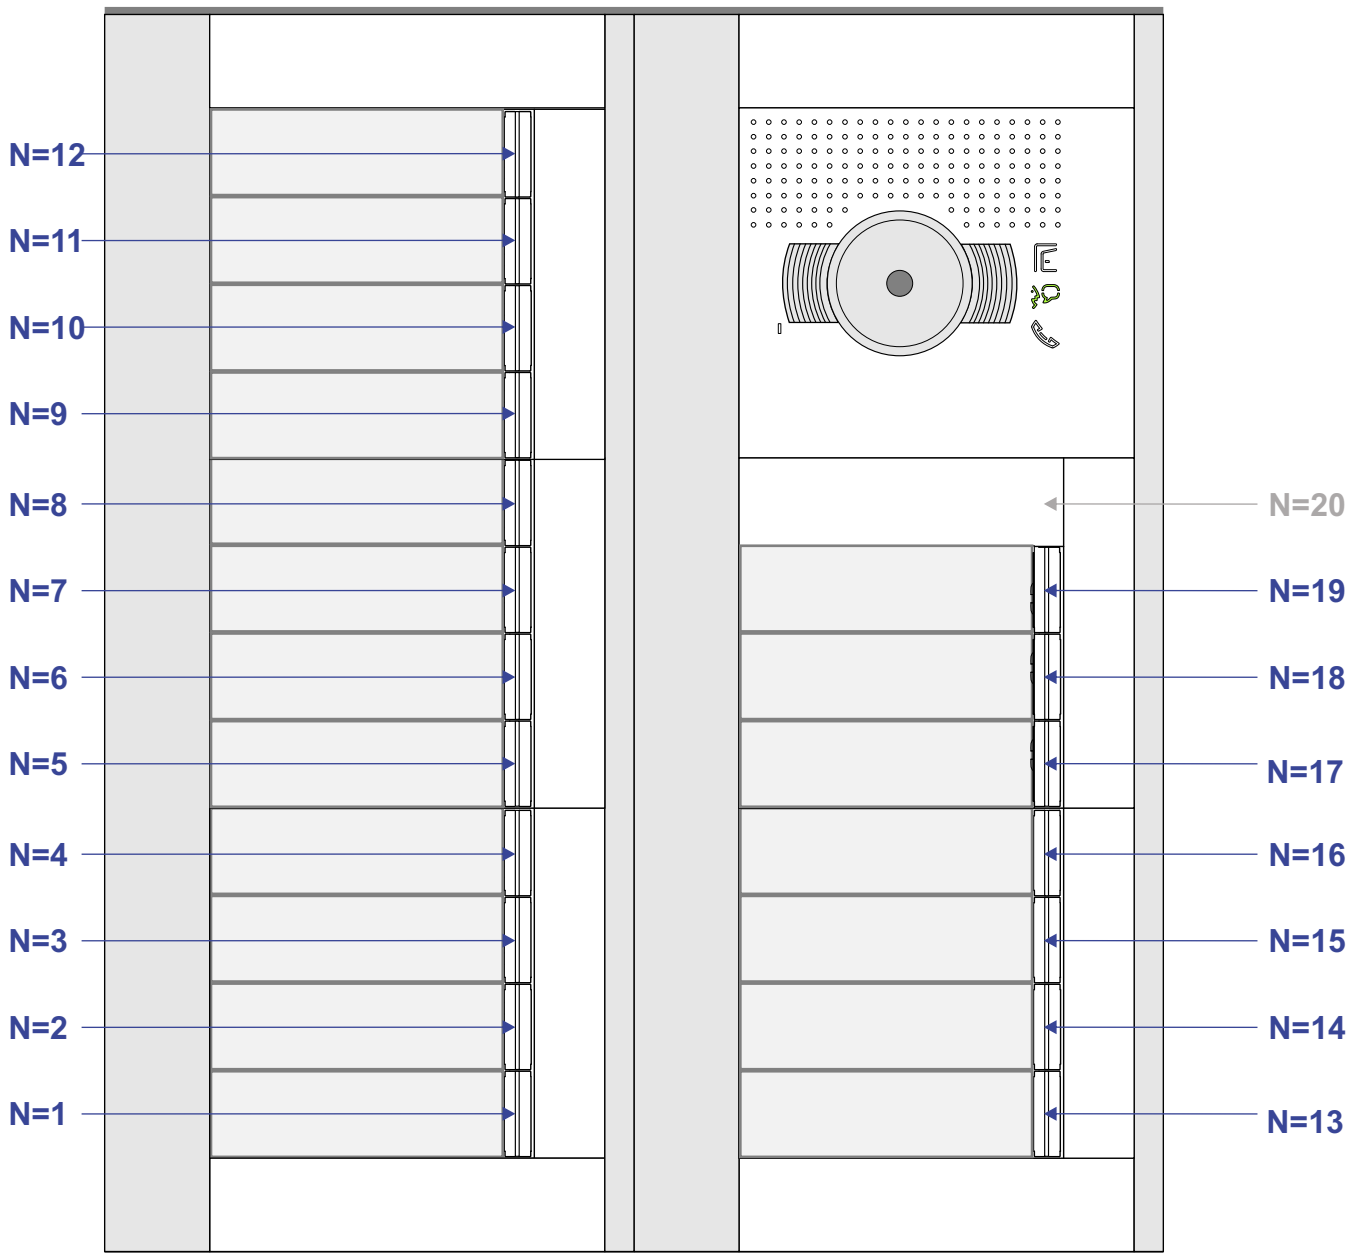

**— = systeemkabel**  
 Bij andere getwiste kabel 66% afstand!  
 Bij ongetwiste kabel max. 50 meter buitenpost naar videofoon.  
 UTP op aanvraag.

**VideoVerdeler**

De aders moeten echt **OP** de klemmen doorgelust worden!

**M-43**

De aders moeten echt **OP** de connector doorgelust worden!

**DEURSTATION S-131V**

Max. 50 meter

Max. 100 meter systeemkabel tot laatste Videofoon

Max. 2 meter

INTERCOM MADE EASY