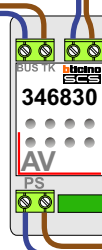

**M-43**

De aders moeten echt **OP** de connector doorgelust worden!

**DEURSTATION S-131V**

Max. 50 meter

Max. 100 meter systeemkabel tot laatste Videofoon

Max. 2 meter

INTERCOM MADE EASY