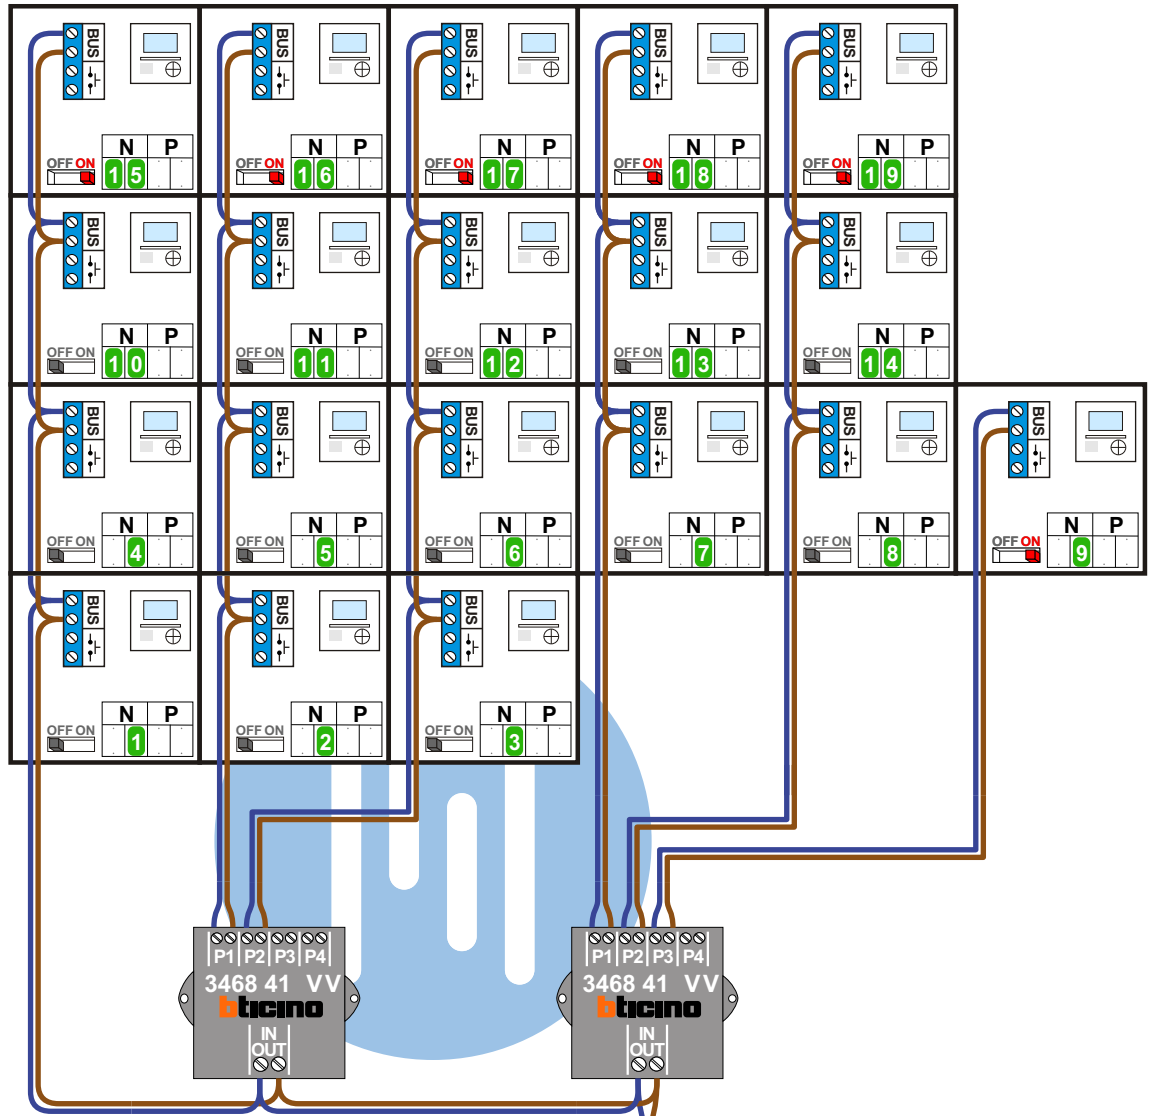

**— = systeemkabel**  
 Bij andere getwiste kabel 66% afstand!  
 Bij ongetwiste kabel max. 50 meter buitenpost naar videofoon.  
 UTP op aanvraag.

**VideoVerdeler**

De aders moeten echt **OP** de klemmen doorgelust worden!

**M-43**

De aders moeten echt **OP** de connector doorgelust worden!

**DEURSTATION S-131V**

Max. 50 meter

Max. 100 meter systeemkabel tot laatste Videofoon

Max. 2 meter

INTERCOM MADE EASY