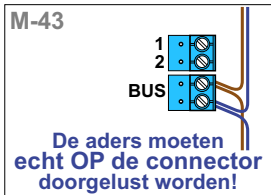

— = systeemkabel
Bij andere getwiste kabel 66% afstand!
Bij ongetwiste kabel max. 50 meter buitenpost naar videofoon.
UTP op aanvraag.

huisnummer	N-waarde
14	1
16	2
18	3
20	4
22	5
24	6
receptie	7
26	8
28	9
30	10
32	11
34	12
36	13
38	14
40	15
42	16
44	17
46	18
48	19
50	20
52	21
54	22
56	23
58	24
60	25
62	26
64	27
66	28
68	29
70	30
72	31
74	32
76	33
78	34
80	35
82	36
84	37
86	38
88	39
90	40
92	41