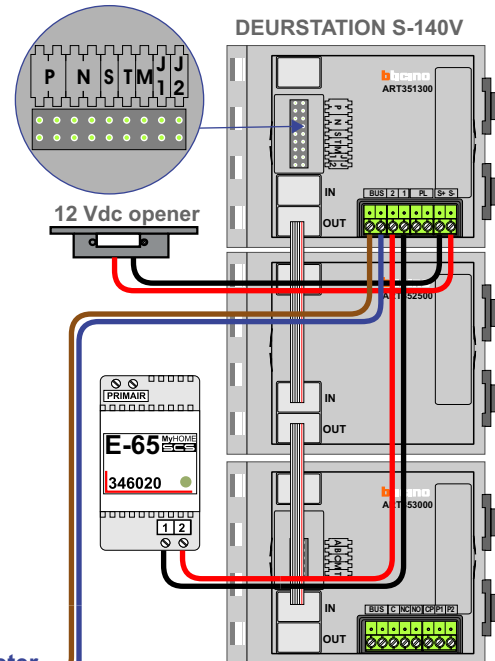

— = systeemkabel
Bij andere getwiste kabel 66% afstand!
Bij ongetwiste kabel max. 50 meter buitenpost naar videofoon.
UTP op aanvraag.

huisnummer	N-waarde
14	1
16	2
18	3
20	4
22	5
24	6
receptie	7
26	8
28	9
30	10
32	11
34	12
36	13
38	14
40	15
42	16
44	17
46	18
48	19
50	20
52	21
54	22
56	23
58	24
60	25
62	26
64	27
66	28
68	29
70	30
72	31
74	32
76	33
78	34
80	35
82	36
84	37
86	38
88	39
90	40
92	41

nelec
 INTERCOM MADE EASY