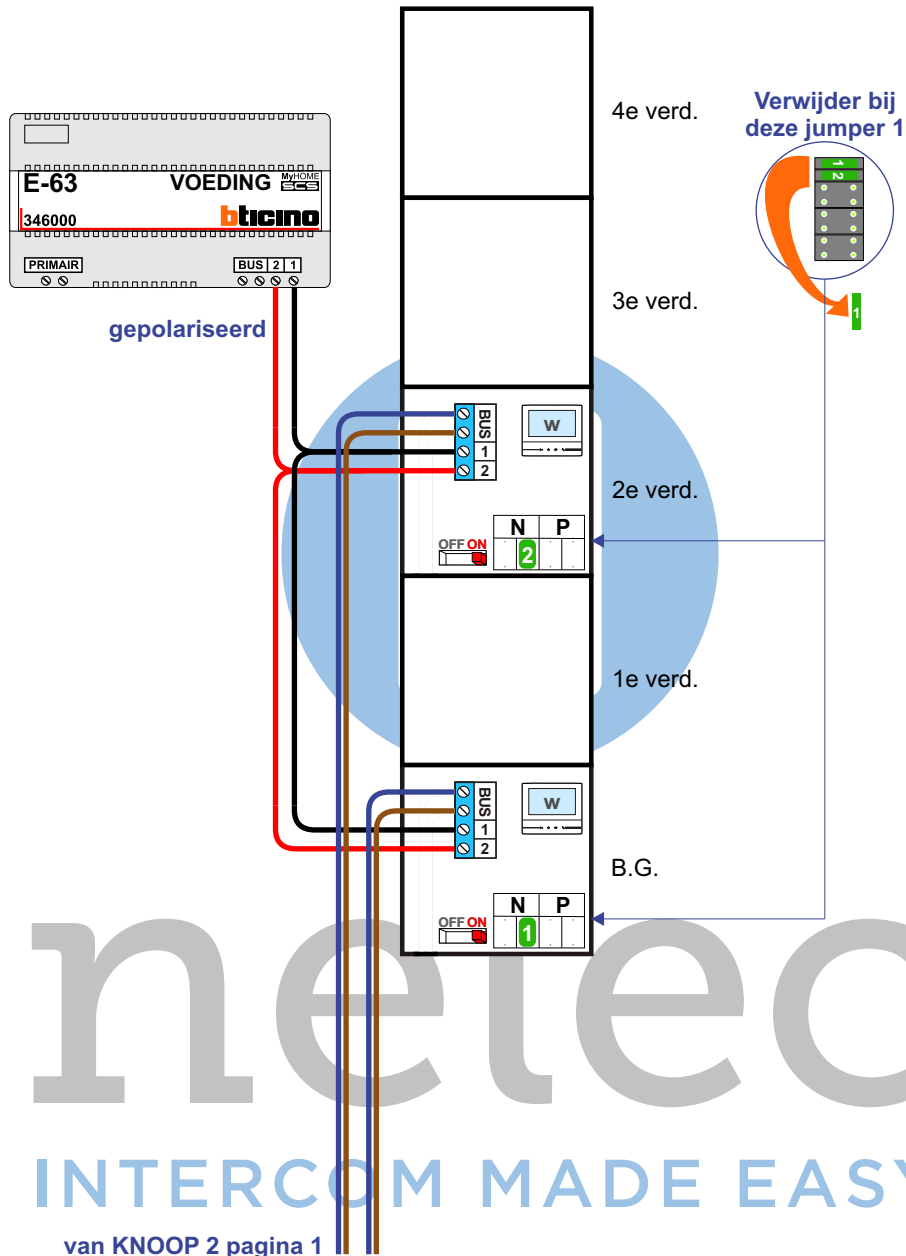

— = systeemkabel
 Bij andere getwiste kabel 66% afstand!
 Bij ongetwiste kabel max. 50 meter buitenpost naar videofoon.
 UTP op aanvraag.

naar pagina 2
 naar pagina 2

nelec
INTERCOM MADE EASY