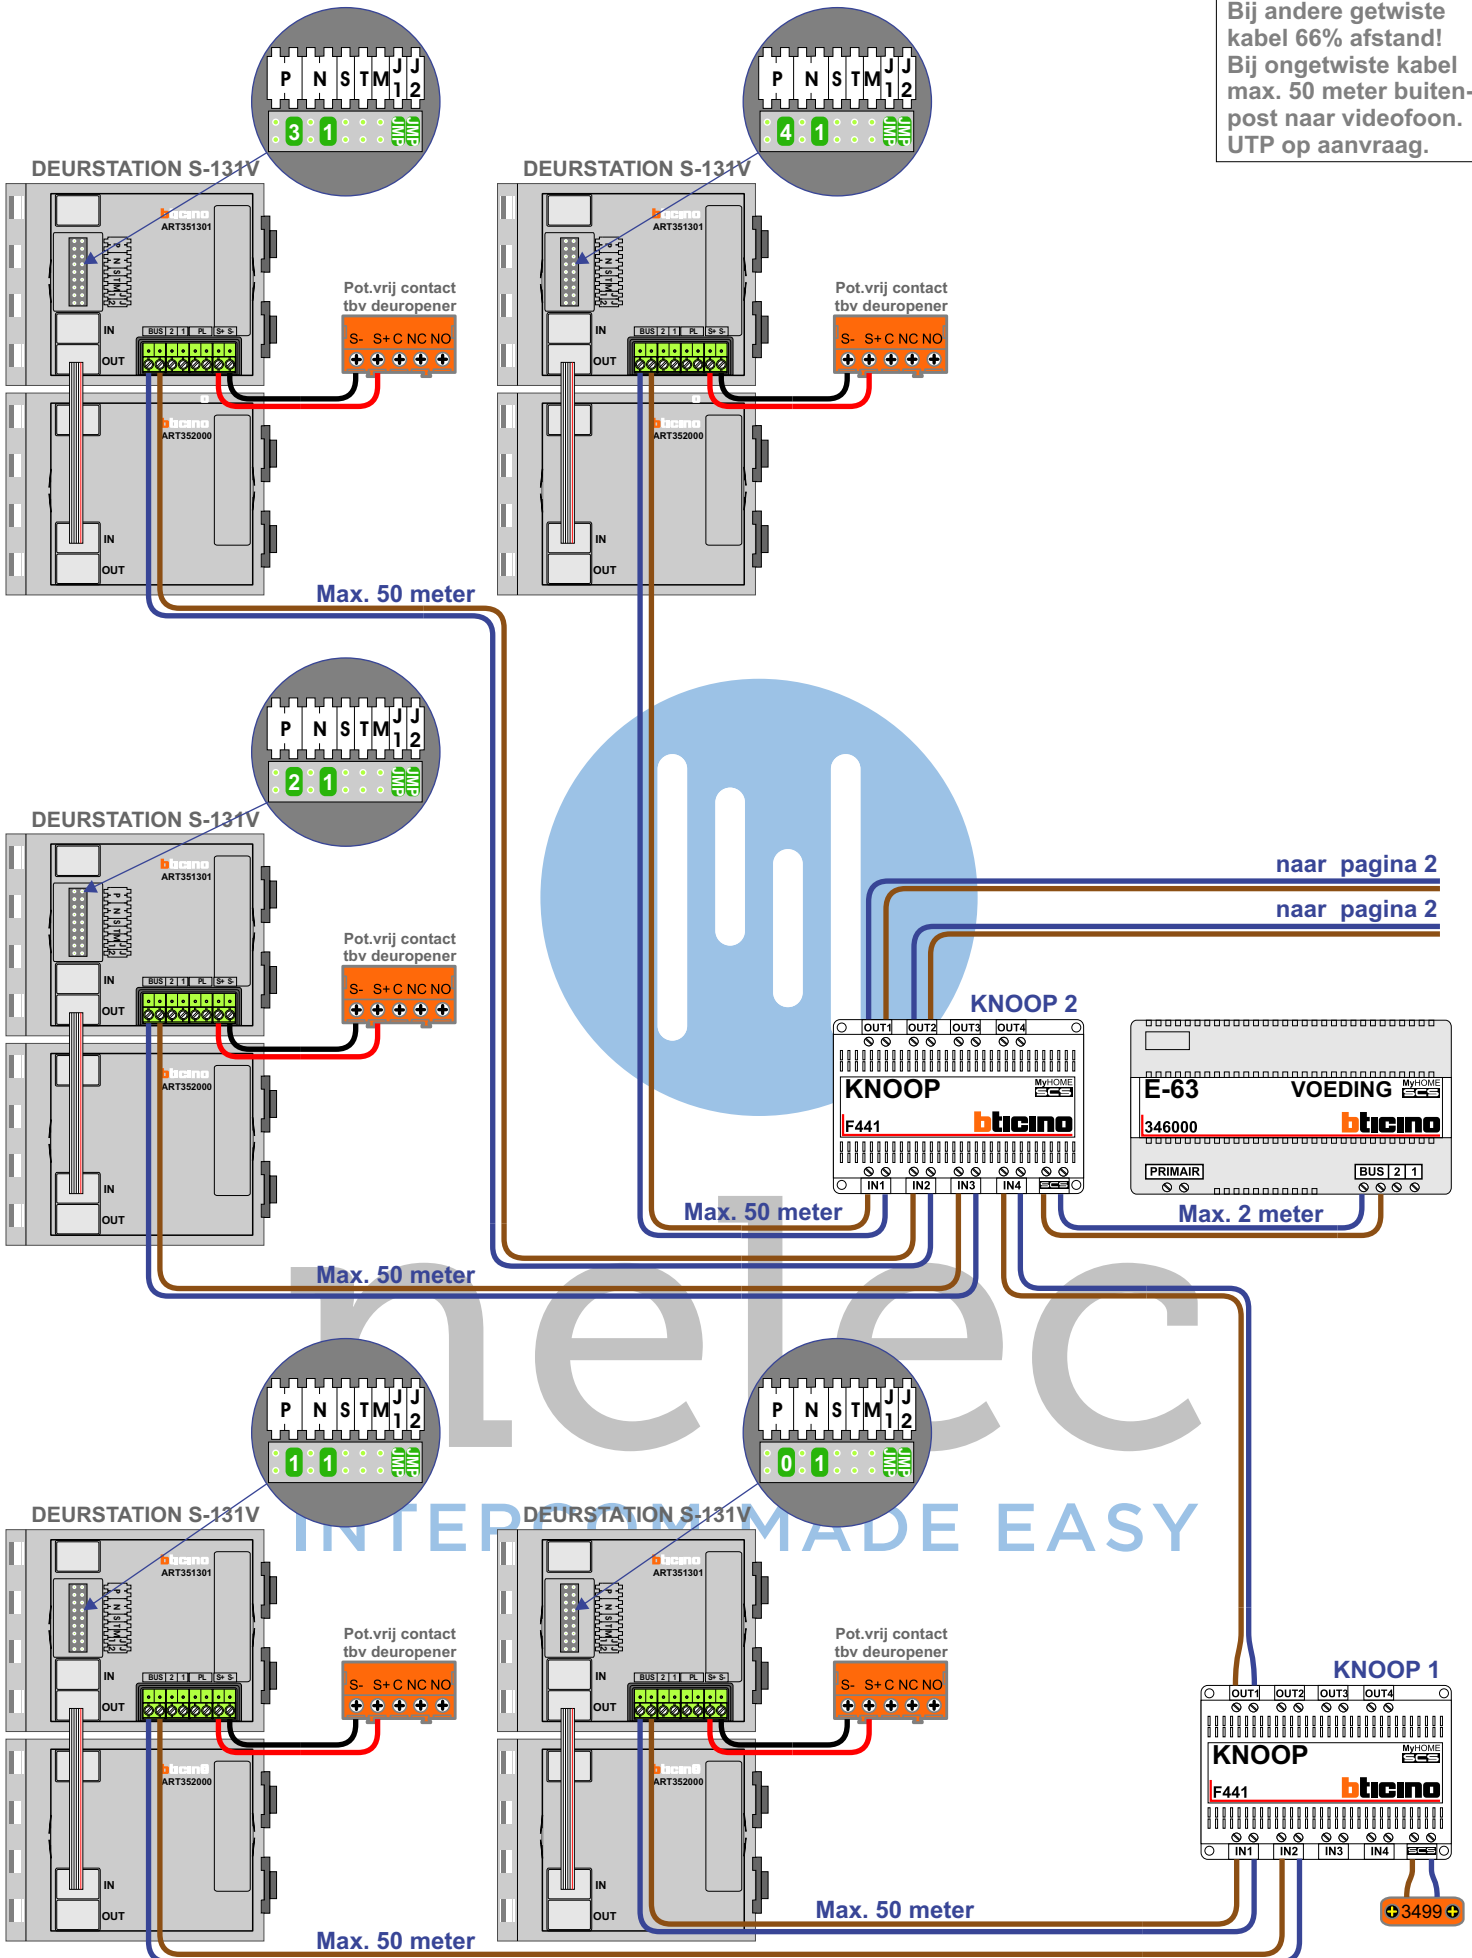

— = systeemkabel
 Bij andere getwiste kabel 66% afstand!
 Bij ongetwiste kabel max. 50 meter buitenpost naar videofoon.
 UTP op aanvraag.

naar pagina 2
 naar pagina 2

nelec
INTERCOM MADE EASY