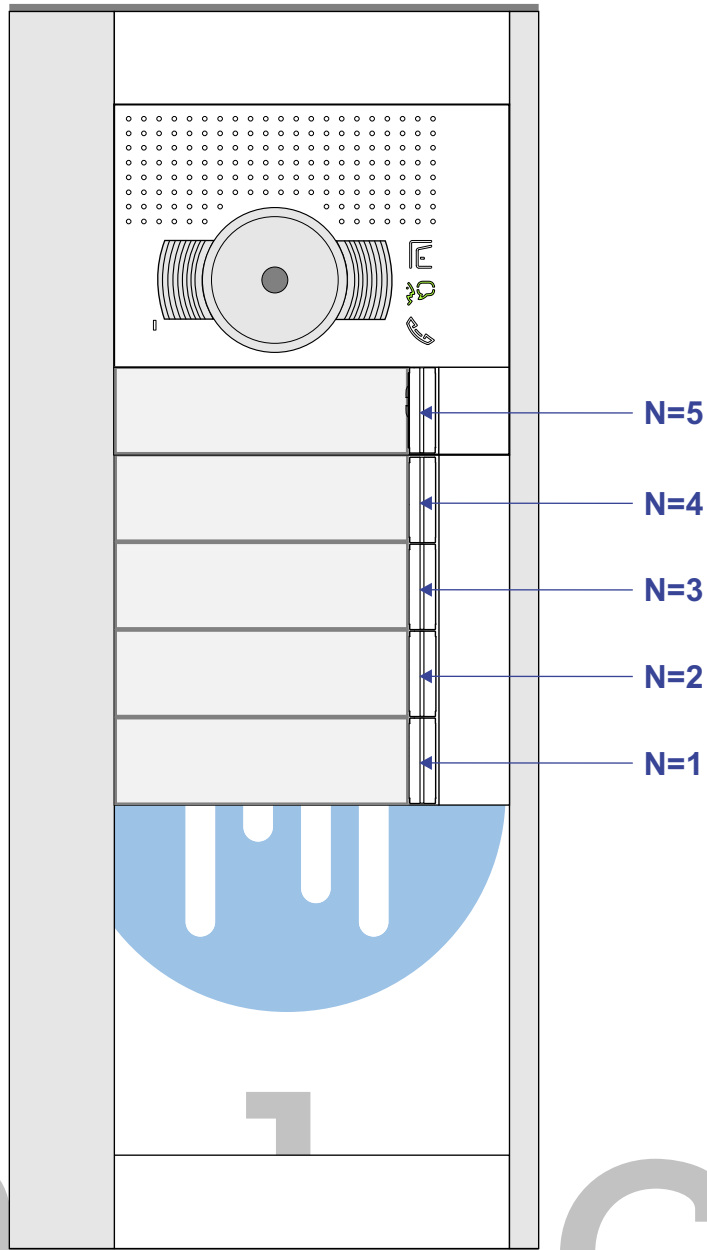

— = systeemkabel
 Bij andere getwiste kabel 66% afstand!
 Bij ongetwiste kabel max. 50 meter buitenpost naar videofoon.
 UTP op aanvraag.

naar pagina 2
 naar pagina 2

nelec
INTERCOM MADE EASY