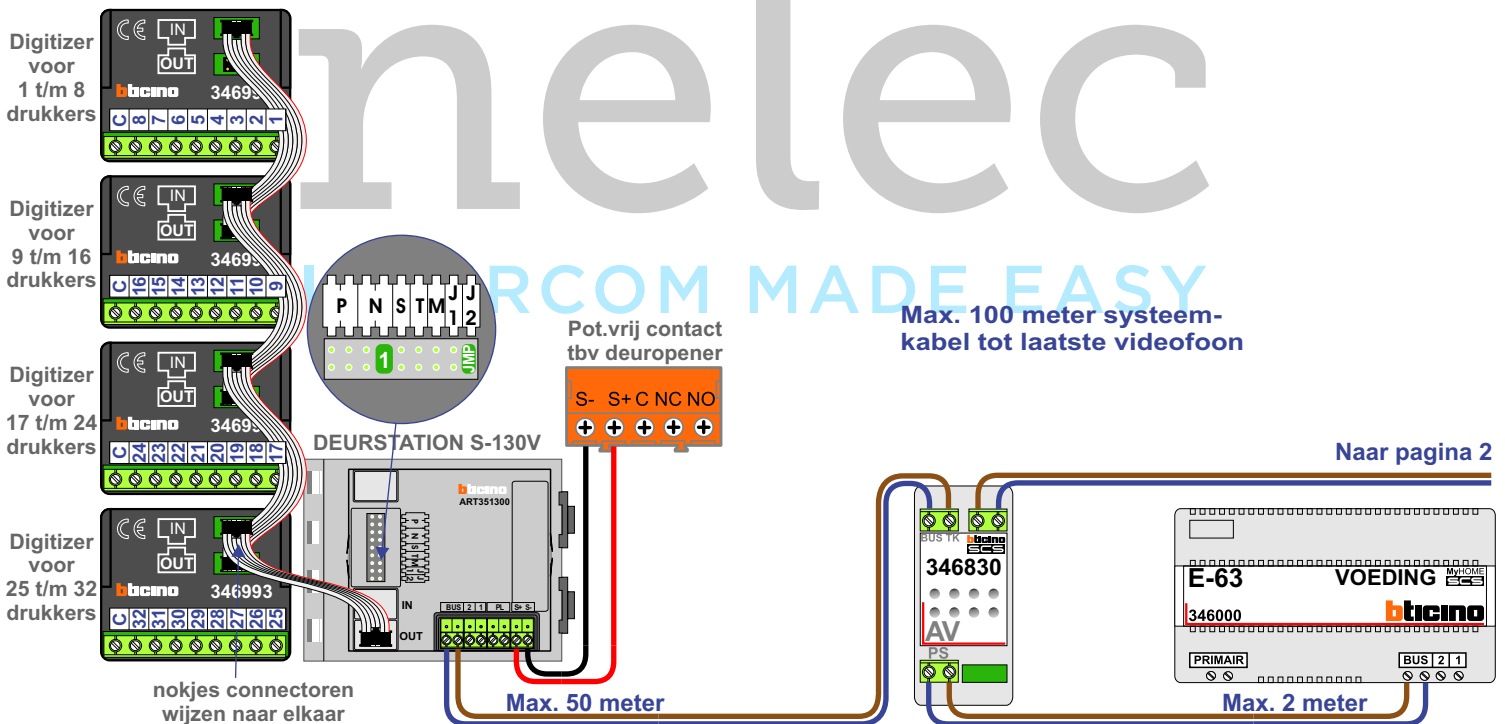

— = systeemkabel  
Bij andere getwiste kabel 66% afstand!  
Bij ongetwiste kabel max. 50 meter buitenpost naar videofoon.  
UTP op aanvraag.

TWEEDRAADS BUS

Bij monteren/demonteren spanning eraf voorkomt defecten!

nelec

INTERCOM MADE EASY

M-40 M-50

De aders moeten echt OP de connector doorgelust worden!

VideoVerdeler

De aders moeten echt OP de klemmen doorgelust worden!

<b>N-waarde</b>	<b>Huisnummer</b>
1	2
2	4
3	6
4	8
5	10
6	12
7	14
8	16
9	18
10	20
11	22
12	24
13	26
14	28
15	30
16	32
17	34
18	36
19	38
20	40
21	42
22	44
23	46
24	48
25	50
26	52
27	54

  
**nelec**  
INTERCOM MADE EASY