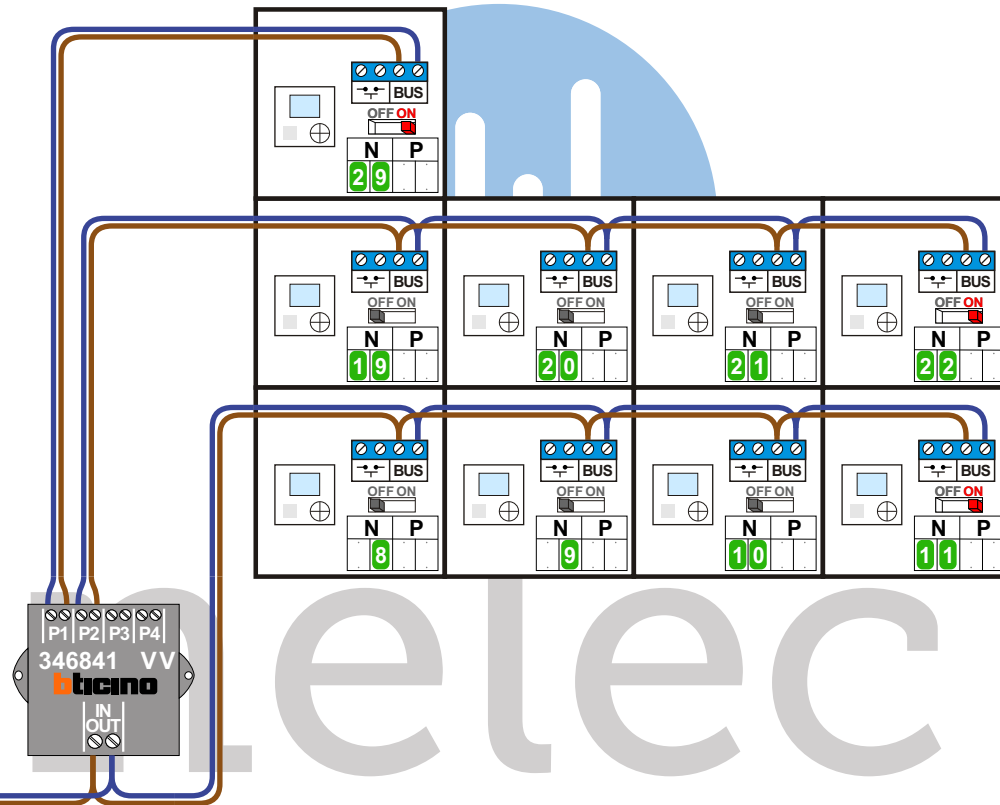

VideoVerdeler

De aders moeten echt OP de klemmen doorgelust worden!

nelec
INTERCOM MADE EASY

Naar VV pagina 3

Van E-67 pagina 1

Van VV pagina 2

nelec
INTERCOM MADE EASY

N-waarde	Huisnummer	Switch ON
1	5	X
2	7	
3	9	
4	11	
5	13	
6	15	
7	17	
8	19	
9	21	
10	23	
11	25	X
12	27	X
13	29	
14	31	
15	33	
16	35	
17	37	
18	39	
19	41	
20	43	
21	45	
22	47	X
23	49	X
24	51	
25	53	
26	55	
27	57	
28	59	
29	61	X

nelec
 INTERCOM MADE EASY