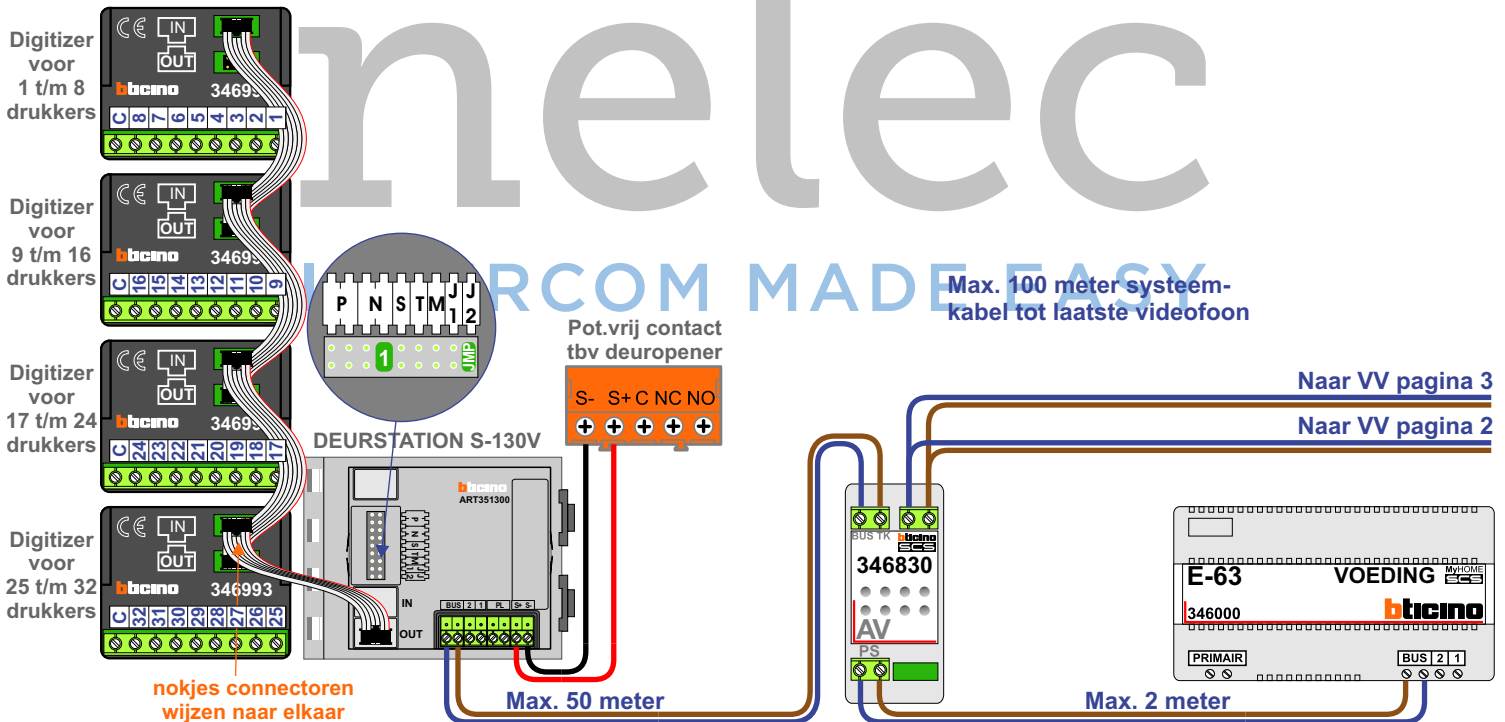

**— = systeemkabel**  
 Bij andere getwiste kabel 66% afstand!  
 Bij ongetwiste kabel max. 50 meter buitenpost naar videofoon.  
 UTP op aanvraag.

nelec

INTERCOM MADE EASY

**— = systeemkabel**  
 Bij andere getwiste kabel 66% afstand!  
 Bij ongetwiste kabel max. 50 meter buitenpost naar videofoon.  
 UTP op aanvraag.

**— = systeemkabel**  
 Bij andere getwiste kabel 66% afstand!  
 Bij ongetwiste kabel max. 50 meter buitenpost naar videofoon. UTP op aanvraag.

Naar pagina 4

INTERCOM MADE EASY

**— = systeemkabel**  
 Bij andere getwiste kabel 66% afstand!  
 Bij ongetwiste kabel max. 50 meter buitenpost naar videofoon.  
 UTP op aanvraag.

Van pagina 3

N-waarde	Huisnummer	M-40	M-43	M-70 A	M-70 WA
1	349	X			
2	351		X		
3	353	X			
4	355	X			
5	357	X			
6	359	X			
7	361	X			
8	363	X			
9	365	X			
10	367	X			
11	369	X			
12	371				X
13	373	X			
14	375	X			
15	377			X	
16	379	X			
17	381	X			
18	383	X			
19	385		X		
20	387	X			
21	389	X			
22	391	X			
23	393	X			
24	395	X			
25	397	X			
26	399	X			
27	401	X			
28	403	X			
29	405	X			
30	407	X			