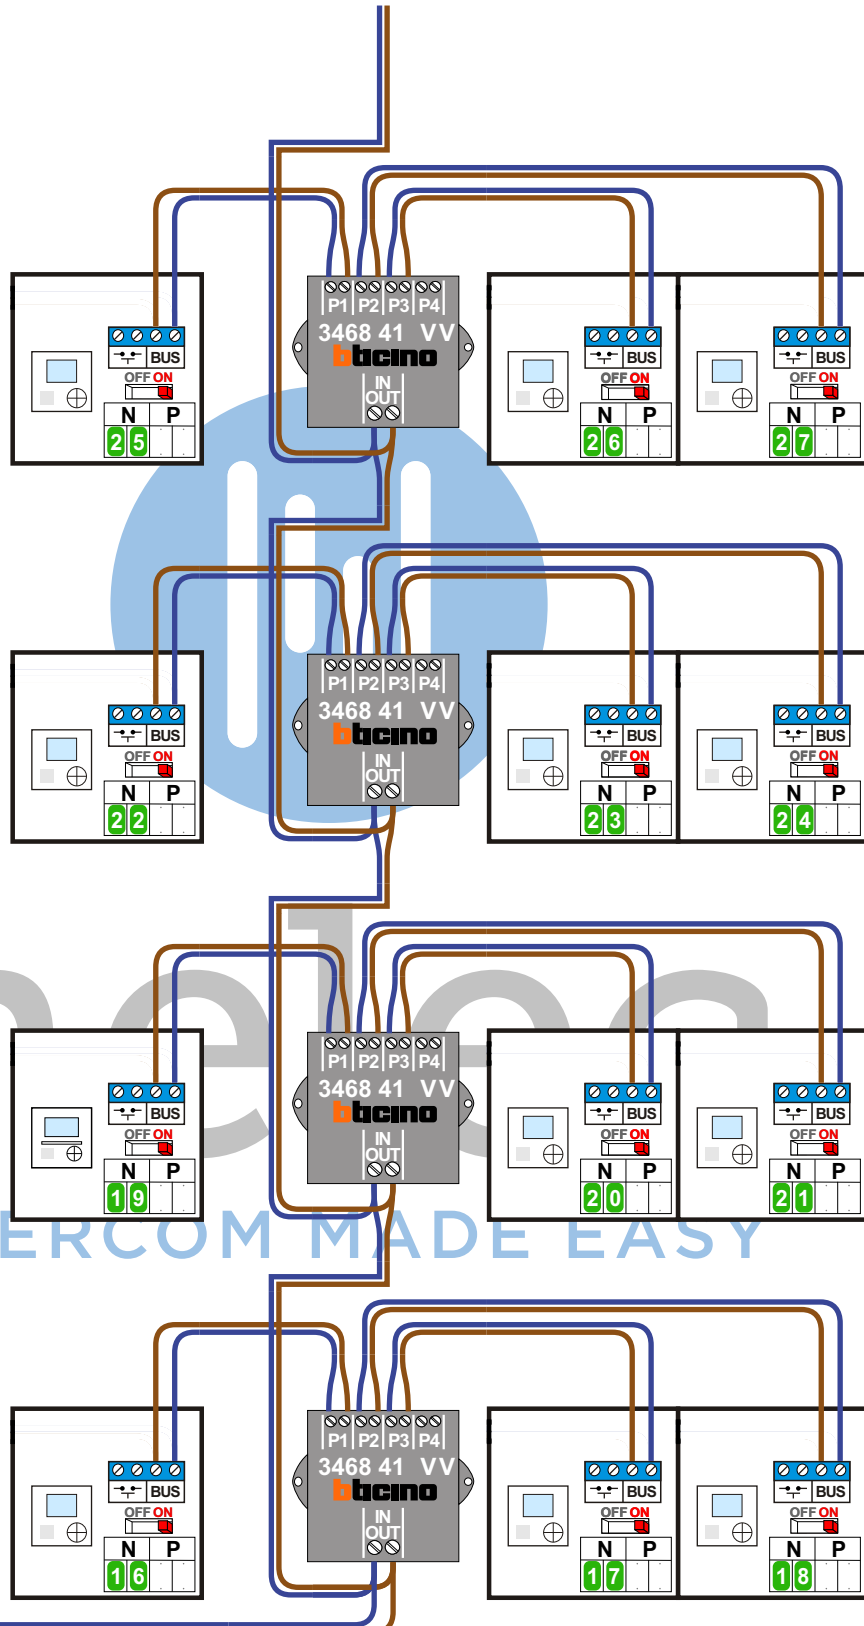

**— = systeemkabel**  
 Bij andere getwiste kabel 66% afstand!  
 Bij ongetwiste kabel max. 50 meter buitenpost naar videofoon.  
 UTP op aanvraag.

nelec

INTERCOM MADE EASY

**— = systeemkabel**  
 Bij andere getwiste kabel 66% afstand!  
 Bij ongetwiste kabel max. 50 meter buitenpost naar videofoon.  
 UTP op aanvraag.

**— = systeemkabel**  
 Bij andere getwiste kabel 66% afstand!  
 Bij ongetwiste kabel max. 50 meter buitenpost naar videofoon. UTP op aanvraag.

Naar pagina 4

INTERCOM MADE EASY

**— = systeemkabel**  
 Bij andere getwiste kabel 66% afstand!  
 Bij ongetwiste kabel max. 50 meter buitenpost naar videofoon.  
 UTP op aanvraag.

Van pagina 3

N-waarde	Huisnummer	M-40	M-43	M-70 A	M-70 WA
1	349	X			
2	351		X		
3	353	X			
4	355	X			
5	357	X			
6	359	X			
7	361	X			
8	363	X			
9	365	X			
10	367	X			
11	369	X			
12	371				X
13	373	X			
14	375	X			
15	377			X	
16	379	X			
17	381	X			
18	383	X			
19	385		X		
20	387	X			
21	389	X			
22	391	X			
23	393	X			
24	395	X			
25	397	X			
26	399	X			
27	401	X			
28	403	X			
29	405	X			
30	407	X			