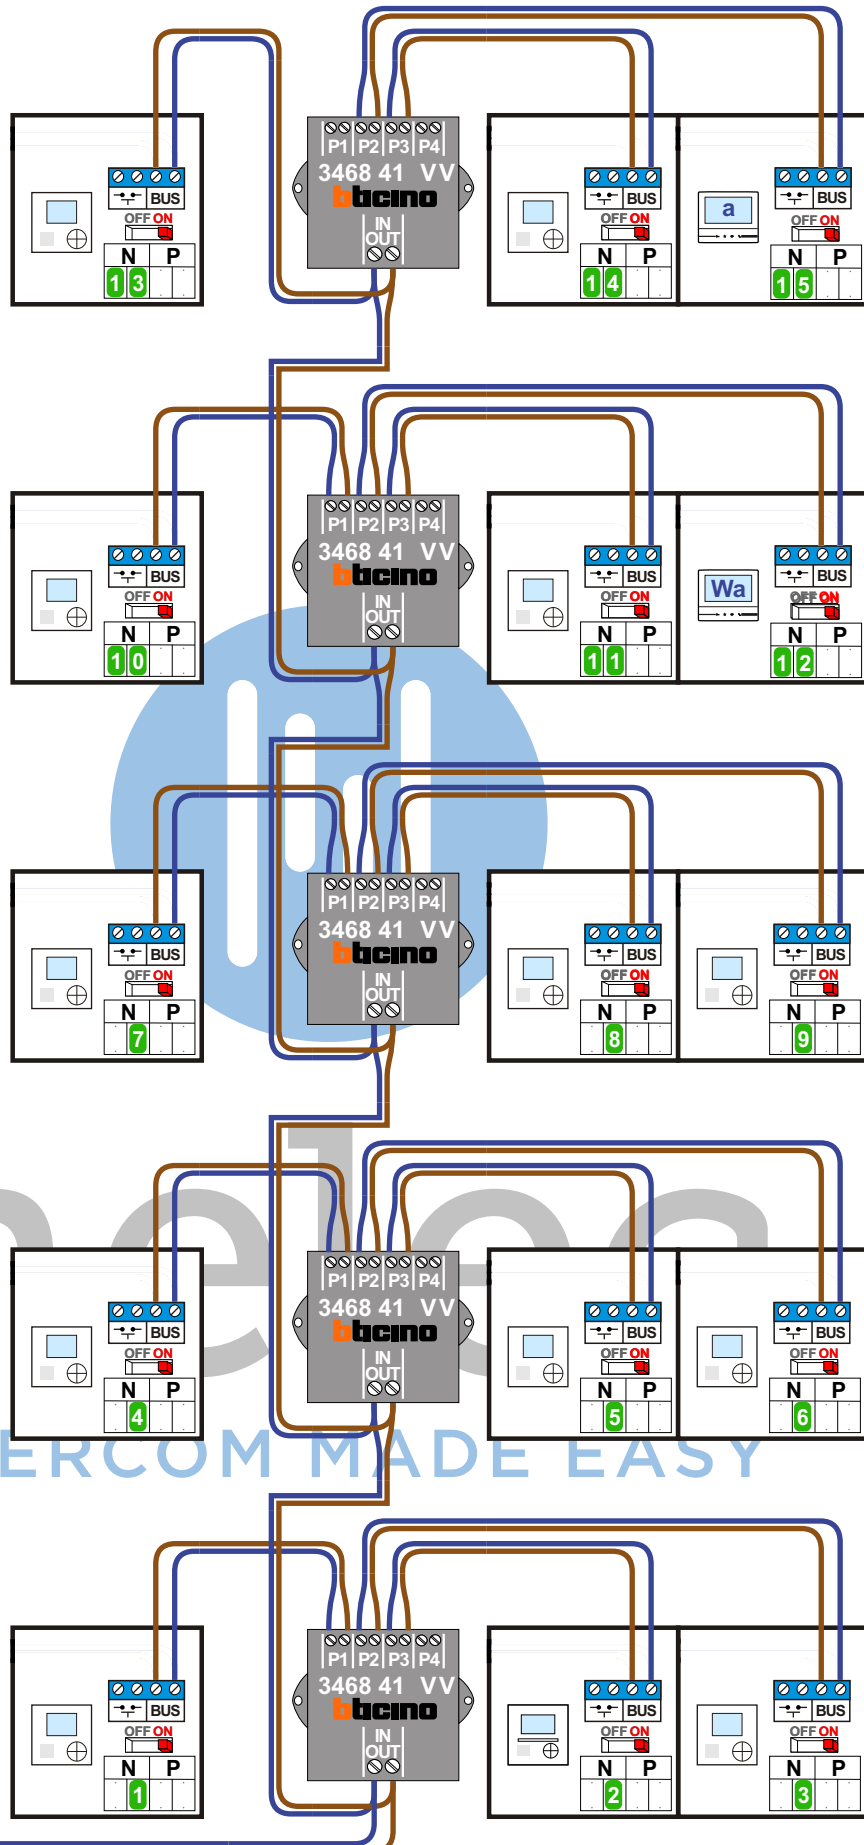

**— = systeemkabel**  
 Bij andere getwiste kabel 66% afstand!  
 Bij ongetwiste kabel max. 50 meter buitenpost naar videofoon.  
 UTP op aanvraag.

nelec

INTERCOM MADE EASY

**— = systeemkabel**  
 Bij andere getwiste kabel 66% afstand!  
 Bij ongetwiste kabel max. 50 meter buitenpost naar videofoon.  
 UTP op aanvraag.

**— = systeemkabel**  
 Bij andere getwiste kabel 66% afstand!  
 Bij ongetwiste kabel max. 50 meter buitenpost naar videofoon. UTP op aanvraag.

Naar pagina 4

INTERCOM MADE EASY

**— = systeemkabel**  
 Bij andere getwiste kabel 66% afstand!  
 Bij ongetwiste kabel max. 50 meter buitenpost naar videofoon.  
 UTP op aanvraag.

Van pagina 3

N-waarde	Huisnummer	M-40	M-43	M-70 A	M-70 WA
1	349	X			
2	351		X		
3	353	X			
4	355	X			
5	357	X			
6	359	X			
7	361	X			
8	363	X			
9	365	X			
10	367	X			
11	369	X			
12	371				X
13	373	X			
14	375	X			
15	377			X	
16	379	X			
17	381	X			
18	383	X			
19	385		X		
20	387	X			
21	389	X			
22	391	X			
23	393	X			
24	395	X			
25	397	X			
26	399	X			
27	401	X			
28	403	X			
29	405	X			
30	407	X			