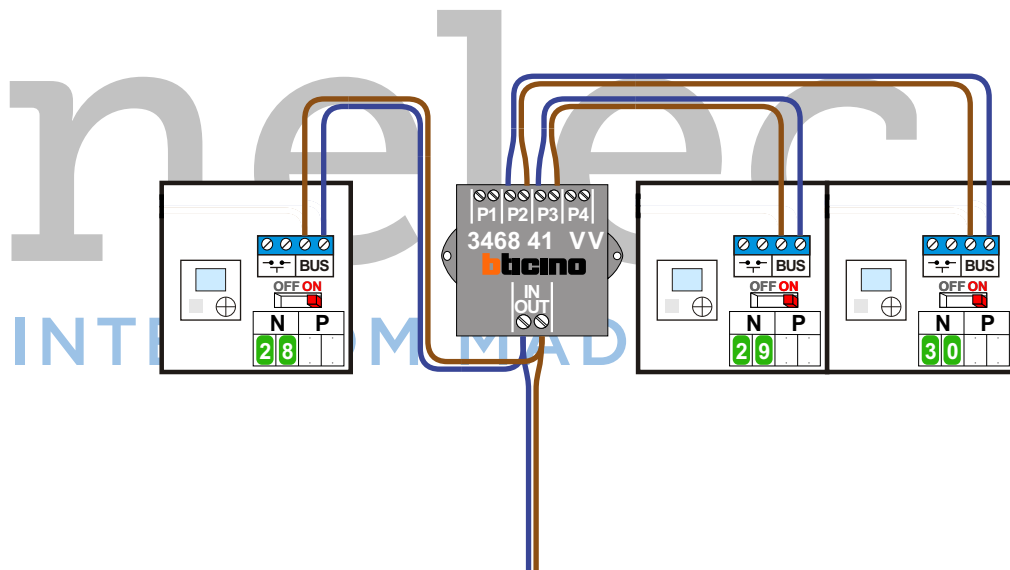

**— = systeemkabel**  
 Bij andere getwiste kabel 66% afstand!  
 Bij ongetwiste kabel max. 50 meter buitenpost naar videofoon.  
 UTP op aanvraag.

nelec

INTERCOM MADE EASY

**— = systeemkabel**  
 Bij andere getwiste kabel 66% afstand!  
 Bij ongetwiste kabel max. 50 meter buitenpost naar videofoon.  
 UTP op aanvraag.

**— = systeemkabel**  
 Bij andere getwiste kabel 66% afstand!  
 Bij ongetwiste kabel max. 50 meter buitenpost naar videofoon. UTP op aanvraag.

Naar pagina 4

INTERCOM MADE EASY

**— = systeemkabel**  
 Bij andere getwiste kabel 66% afstand!  
 Bij ongetwiste kabel max. 50 meter buitenpost naar videofoon.  
 UTP op aanvraag.

Van pagina 3

N-waarde	Huisnummer	M-40	M-43	M-70 A	M-70 WA
1	349	X			
2	351		X		
3	353	X			
4	355	X			
5	357	X			
6	359	X			
7	361	X			
8	363	X			
9	365	X			
10	367	X			
11	369	X			
12	371				X
13	373	X			
14	375	X			
15	377			X	
16	379	X			
17	381	X			
18	383	X			
19	385		X		
20	387	X			
21	389	X			
22	391	X			
23	393	X			
24	395	X			
25	397	X			
26	399	X			
27	401	X			
28	403	X			
29	405	X			
30	407	X			