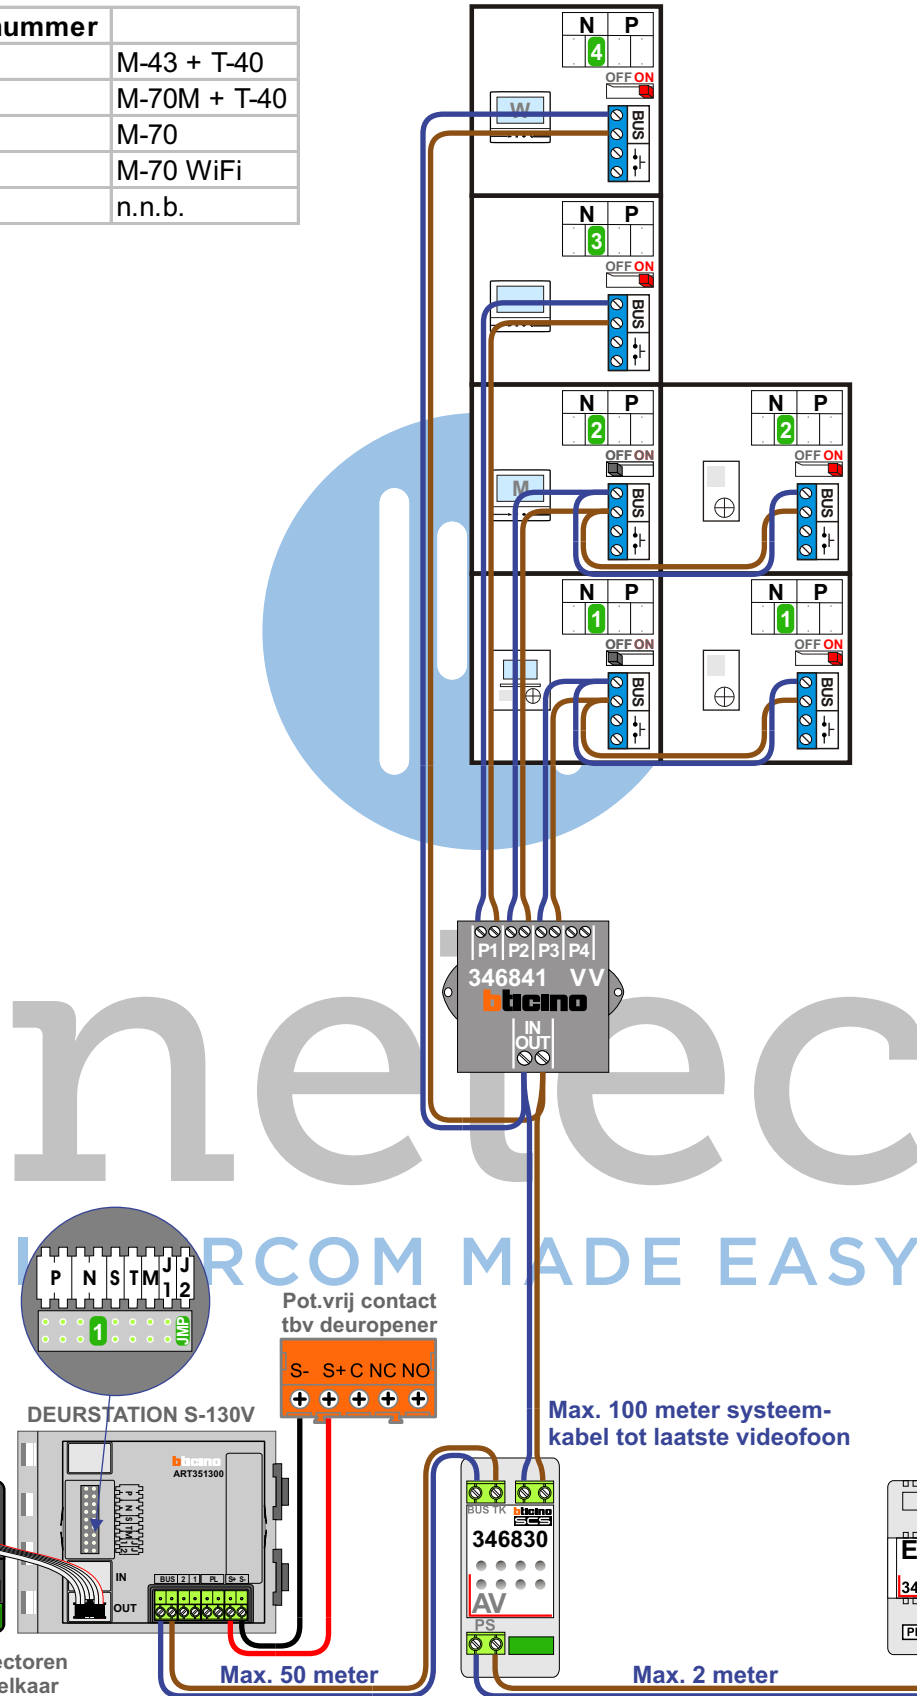

— = systeemkabel
 Bij andere getwiste kabel 66% afstand!
 Bij ongetwiste kabel max. 50 meter buitenpost naar videofoon.
 UTP op aanvraag.

VideoVerdeler

De aders moeten echt **OP** de klemmen doorgelust worden!

N-waarde	Huisnummer	
1	9.1	M-43 + T-40
2	9.2	M-70M + T-40
3	9.3	M-70
4	9.4	M-70 WiFi
5	9.5	n.n.b.

nelec
INTERCOM MADE EASY

Digitizer voor 1 t/m 8 drukkers

nokjes connectoren wijzen naar elkaar

Max. 50 meter

Max. 100 meter systeemkabel tot laatste videofoon

Max. 2 meter