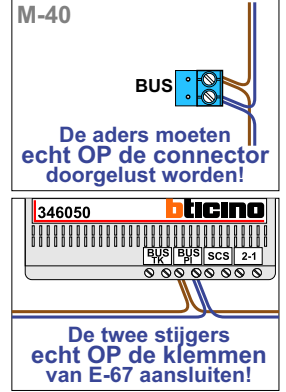

 = systeemkabel

Bij andere getwiste kabel 66% afstand!
Bij ongetwiste kabel max. 50 meter buitenpost naar videofoon.
UTP op aanvraag.

Max. 100 meter systeemkabel tot laatste videofoon

12 Vdc opener

Max. 50 meter