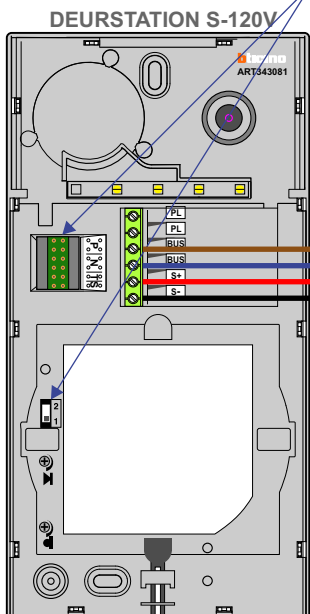

 = systeemkabel

Bij andere getwiste kabel 66% afstand!
Bij ongetwiste kabel max. 50 meter buitenpost naar videofoon.
UTP op aanvraag.

Max. 100 meter systeemkabel tot laatste videofoon

12 Vdc opener

Max. 50 meter