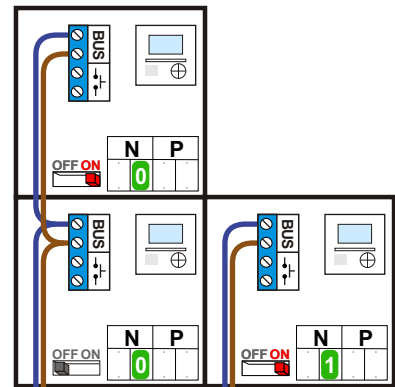

 = systeemkabel

Bij andere getwiste kabel 66% afstand!
Bij ongetwiste kabel max. 50 meter buitenpost naar videofoon.
UTP op aanvraag.

Max. 100 meter systeemkabel tot laatste videofoon

12 Vdc opener

Max. 50 meter