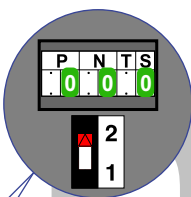

 = systeemkabel

Bij andere getwiste kabel 66% afstand!
Bij ongetwiste kabel max. 50 meter buitenpost naar videofoon.
UTP op aanvraag.

Max. 100 meter systeemkabel tot laatste videofoon

12 Vdc opener

Max. 50 meter