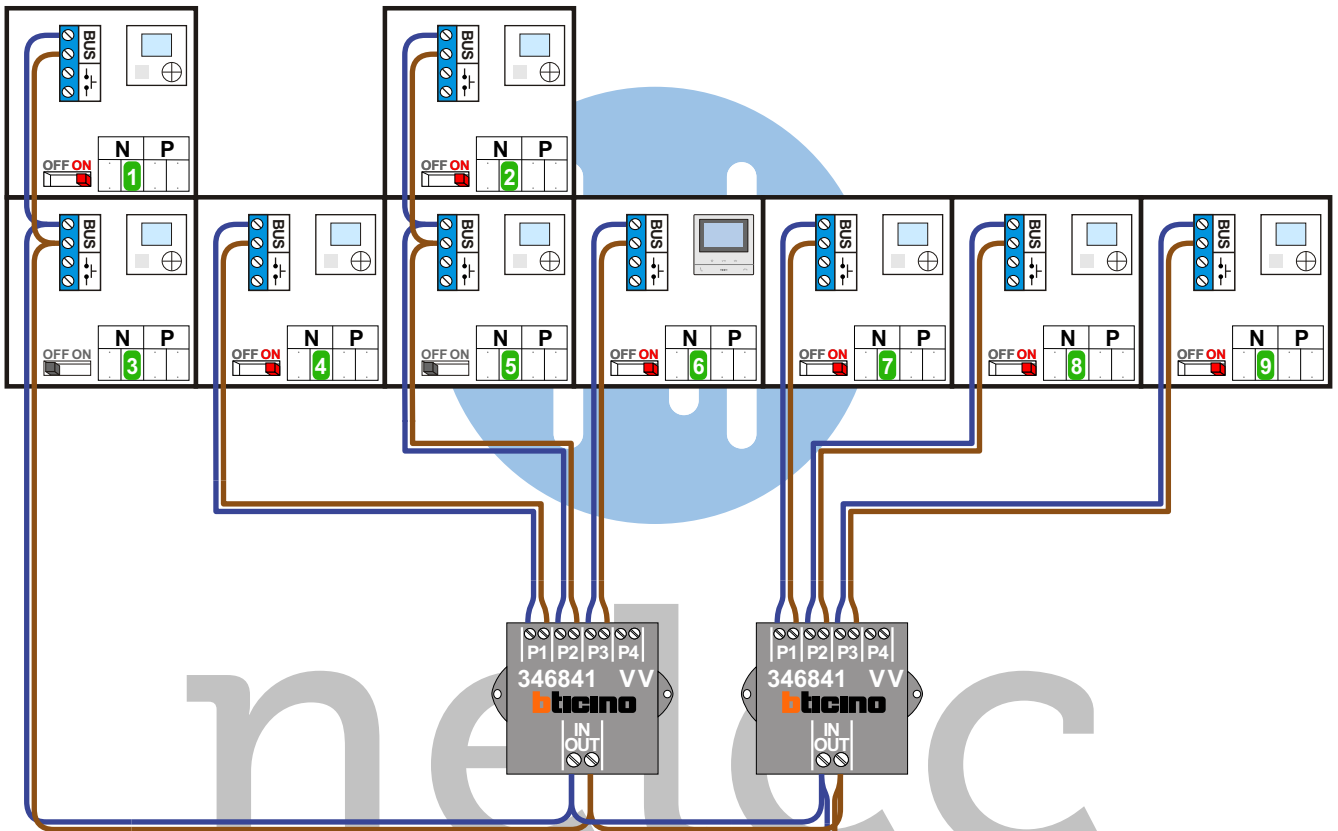

**— = systeemkabel**  
 Bij andere getwiste kabel 66% afstand!  
 Bij ongetwiste kabel max. 50 meter buitenpost naar videofoon.  
 UTP op aanvraag.

**TWEEDRAADS BUS**

Bij monteren/demonteren spanning eraf voorkomt defecten!

M-50

De aders moeten echt OP de connector doorgelust worden!

DD8 digitizer: flatcable

Connector van flatcable nokje juiste kant op bij aansluiten op DD8

Digitizers & flatcables

Niet monteren/demonteren onder spanning  
 Beldrukkers mogen wel

INTERCOM MADE EASY

Max. 100 meter systeemkabel tot laatste videofoon

Digitizer voor 1 t/m 8 drukkers

Digitizer voor 9 t/m 16 drukkers

nokjes connectoren wijzen naar elkaar

DEURSTATION S-130V

12 Vdc opener

Max. 50 meter

Max. 2 meter

N-waarde	Huisnummer	Switch-ON
1	105	X
2	107	X
3	109	
4	111	X
5	113	
6	115	X
7	117	X
8	119	X
9	121	X

nelec  
INTERCOM MADE EASY