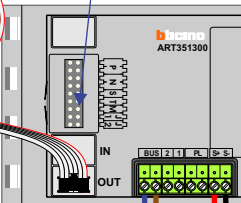

M-50

De aders moeten echt OP de connector doorgelust worden!

DD8 digitizer: flatcable

Connector van flatcable nokje juiste kant op bij aansluiten op DD8

Digitizers & flatcables

Niet monteren/demonteren onder spanning  
 Beldrukkers mogen wel

INTERCOM MADE EASY

Max. 100 meter systeemkabel tot laatste videofoon

Digitizer voor 1 t/m 8 drukkers

Digitizer voor 9 t/m 16 drukkers

nokjes connectoren wijzen naar elkaar

DEURSTATION S-130V

12 Vdc opener

Max. 50 meter

Max. 2 meter

N-waarde	Huisnummer	Switch-ON
1	105	X
2	107	X
3	109	
4	111	X
5	113	
6	115	X
7	117	X
8	119	X
9	121	X

nelec  
INTERCOM MADE EASY