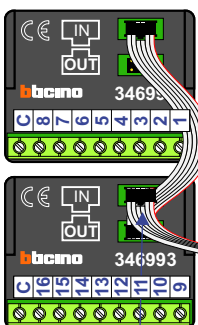

**— = systeemkabel**  
 Bij andere getwiste kabel 66% afstand!  
 Bij ongetwiste kabel max. 50 meter buitenpost naar videofoon.  
 UTP op aanvraag.

**TWEEDRAADS BUS**

Bij monteren/demonteren spanning eraf voorkomt defecten!

M-50

De aders moeten echt OP de connector doorgelust worden!

DD8 digitizer: flatcable

Connector van flatcable nokje juiste kant op bij aansluiten op DD8

Digitizers & flatcables

Niet monteren/demonteren onder spanning  
 Beldrukkers mogen wel

INTERCOM MADE EASY

Max. 100 meter systeemkabel tot laatste videofoon

Digitizer voor 1 t/m 8 drukkers

Digitizer voor 9 t/m 16 drukkers

nokjes connectoren wijzen naar elkaar

DEURSTATION S-130V

12 Vdc opener

Max. 50 meter

Max. 2 meter

N-waarde	Huisnummer	Switch-ON
1	105	X
2	107	X
3	109	
4	111	X
5	113	
6	115	X
7	117	X
8	119	X
9	121	X

nelec  
INTERCOM MADE EASY