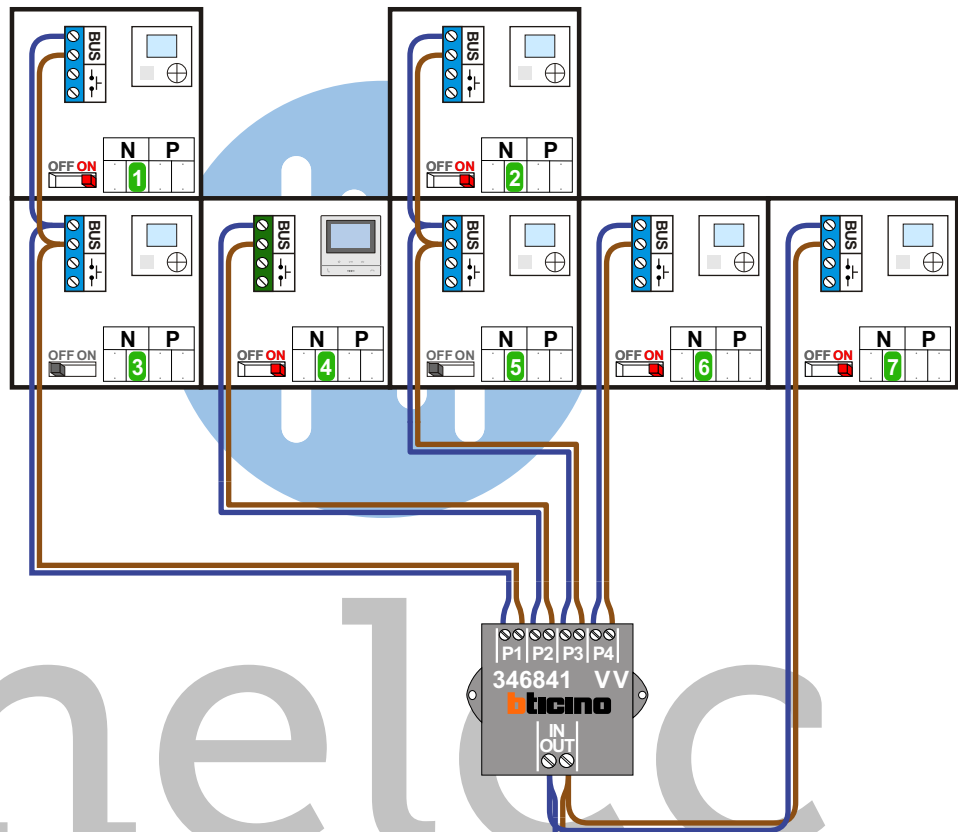

— = systeemkabel
 Bij andere getwiste kabel 66% afstand!
 Bij ongetwiste kabel max. 50 meter buitenpost naar videofoon.
 UTP op aanvraag.

M-40

De aders moeten echt OP de connector doorgelust worden!

N-waarde	Huisnummer
1	91
2	93
3	95
4	97
5	99
6	101
7	103

nelec
 INTERCOM MADE EASY

Max. 100 meter systeemkabel tot laatste videofoon