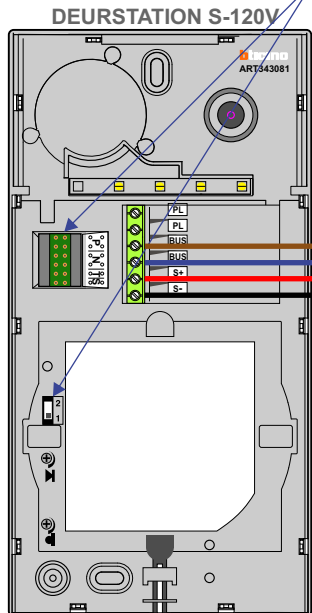

**— = systeemkabel**  
 Bij andere getwiste kabel 66% afstand!  
 Bij ongetwiste kabel max. 50 meter buitenpost naar videofoon.  
 UTP op aanvraag.

Max. 50 meter

12 Vdc opener

Max. 100 meter systeemkabel tot laatste videofoon