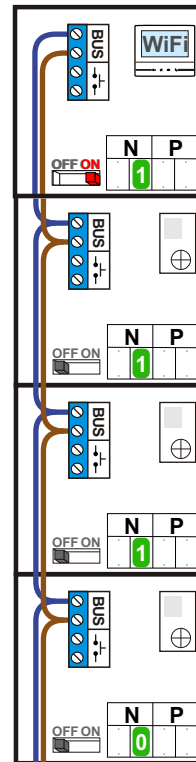

**— = systeemkabel**  
 Bij andere getwiste kabel 66% afstand!  
 Bij ongetwiste kabel max. 50 meter buitenpost naar videofoon.  
 UTP op aanvraag.

Max. 50 meter

12 Vdc opener

Max. 100 meter systeemkabel tot laatste videofoon