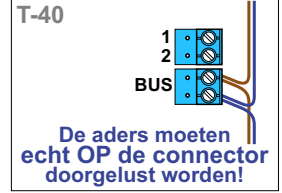

**— = systeemkabel**  
 Bij andere getwiste kabel 66% afstand!  
 Bij ongetwiste kabel max. 50 meter buitenpost naar videofoon.  
 UTP op aanvraag.

Max. 50 meter

12 Vdc opener

Max. 100 meter systeemkabel tot laatste videofoon