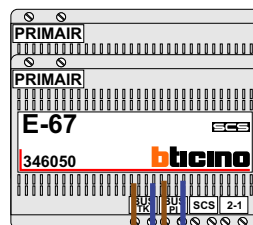

**— = systeemkabel**  
 Bij andere getwiste kabel 66% afstand!  
 Bij ongetwiste kabel max. 50 meter buitenpost naar videofoon.  
 UTP op aanvraag.

Max. 50 meter

12 Vdc opener

Max. 100 meter systeemkabel tot laatste videofoon