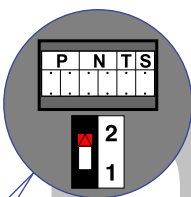

**— = systeemkabel**  
 Bij andere getwiste kabel 66% afstand!  
 Bij ongetwiste kabel max. 50 meter buitenpost naar videofoon.  
 UTP op aanvraag.

Max. 50 meter

12 Vdc opener

Max. 100 meter systeemkabel tot laatste videofoon