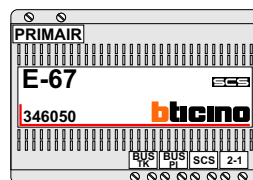

Max. 50 meter

 = systeemkabel
 Bij andere getwiste kabel 66% afstand!
 Bij ongetwiste kabel max. 50 meter buitenpost naar videofoon.
 UTP op aanvraag.

nelec
INTERCOM MADE EASY

Max. 100 meter systeemkabel tot laatste videofoon