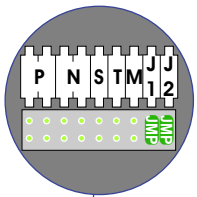


 = systeemkabel
Bij andere getwiste kabel 66% afstand!
Bij ongetwiste kabel max. 50 meter buitenpost naar videofoon.
UTP op aanvraag.

nelec

INTERCOM MADE EASY

Max. 100 meter systeemkabel tot laatste videofoon

Max. 50 meter

 = systeemkabel
 Bij andere getwiste kabel 66% afstand!
 Bij ongetwiste kabel max. 50 meter buitenpost naar videofoon.
 UTP op aanvraag.

nelec
INTERCOM MADE EASY

Max. 100 meter systeemkabel tot laatste videofoon

DEURSTATION S-151V

Pot.vrij contact tbv deur opener

Max. 50 meter