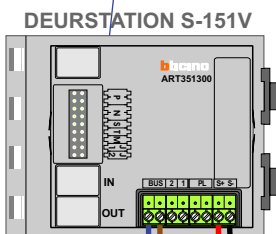


 = systeemkabel
Bij andere getwiste kabel 66% afstand!
Bij ongetwiste kabel max. 50 meter buitenpost naar videofoon.
UTP op aanvraag.

nelec

INTERCOM MADE EASY

Max. 100 meter systeemkabel tot laatste videofoon

Max. 50 meter

 = systeemkabel
 Bij andere getwiste kabel 66% afstand!
 Bij ongetwiste kabel max. 50 meter buitenpost naar videofoon.
 UTP op aanvraag.

nelec
INTERCOM MADE EASY

Max. 100 meter systeemkabel tot laatste videofoon

DEURSTATION S-151V

Pot.vrij contact tbv deur opener

Max. 50 meter