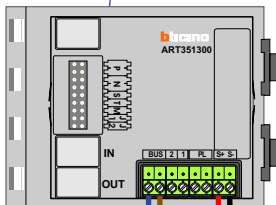

DEURSTATION S-151V