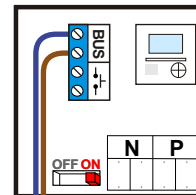


 = systeemkabel
Bij andere getwiste kabel 66% afstand!
Bij ongetwiste kabel max. 50 meter buitenpost naar videofoon.
UTP op aanvraag.

nelec

INTERCOM MADE EASY

Max. 100 meter systeemkabel tot laatste videofoon

Max. 50 meter

 = systeemkabel
 Bij andere getwiste kabel 66% afstand!
 Bij ongetwiste kabel max. 50 meter buitenpost naar videofoon.
 UTP op aanvraag.

nelec
INTERCOM MADE EASY

Max. 100 meter systeemkabel tot laatste videofoon

DEURSTATION S-151V

Pot.vrij contact tbv deur opener

Max. 50 meter