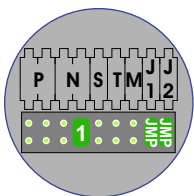

— = systeemkabel
 Bij kabel 2 x 1 mm²:
 180% afstand!
 Bij kabel 2 x 0,28 mm²:
 60% afstand!
 UTP op aanvraag.

Bij installaties zonder beeld maakt het niet uit *hoe* je de bus aansluit. De telefoons hoeven niet in serie en eindweerstand zijn niet nodig.

Max. 320 meter systeemkabel tot laatste deurtelefoon

DEURSTATION

12 Vdc opener

Max. 290 meter

nelec
INTERCOM MADE EASY

nelec
INTERCOM MADE EASY