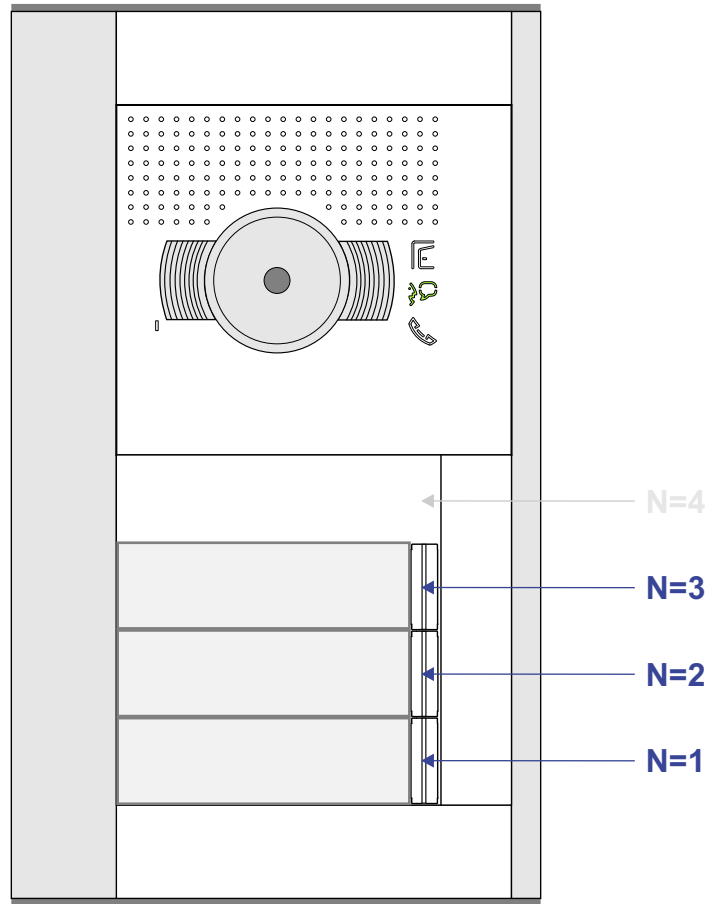

— = systeemkabel
 Bij kabel 2 x 1 mm²:
 180% afstand!
 Bij kabel 2 x 0,28 mm²:
 60% afstand!
 UTP op aanvraag.

Bij installaties zonder beeld maakt het niet uit *hoe* je de bus aansluit. De telefoons hoeven niet in serie en eindweerstand zijn niet nodig.

Max. 320 meter systeemkabel tot laatste deurtelefoon

DEURSTATION

12 Vdc opener

Max. 290 meter

nelec
INTERCOM MADE EASY

nelec
INTERCOM MADE EASY