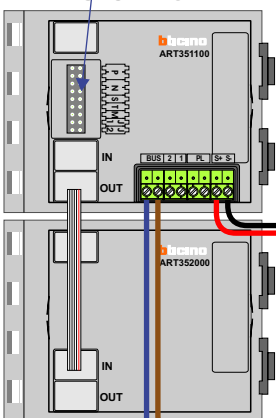

— = systeemkabel
 Bij kabel 2 x 1 mm²:
 180% afstand!
 Bij kabel 2 x 0,28 mm²:
 60% afstand!
 UTP op aanvraag.

Bij installaties zonder beeld maakt het niet uit *hoe* je de bus aansluit. De telefoons hoeven niet in serie en eindweerstand zijn niet nodig.

Max. 320 meter systeemkabel tot laatste deurtelefoon

DEURSTATION

12 Vdc opener

Max. 290 meter

nelec
INTERCOM MADE EASY

nelec
INTERCOM MADE EASY