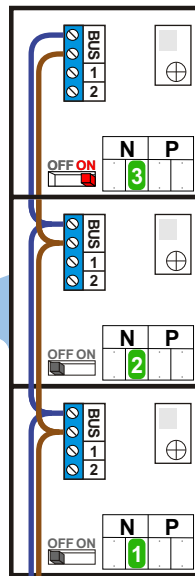

— = systeemkabel
 Bij kabel 2 x 1 mm²:
 180% afstand!
 Bij kabel 2 x 0,28 mm²:
 60% afstand!
 UTP op aanvraag.

Bij installaties zonder beeld maakt het niet uit *hoe* je de bus aansluit. De telefoons hoeven niet in serie en eindweerstand zijn niet nodig.

Max. 320 meter systeemkabel tot laatste deurtelefoon

DEURSTATION

12 Vdc opener

Max. 290 meter

nelec
INTERCOM MADE EASY

nelec
INTERCOM MADE EASY