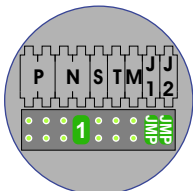

— = systeemkabel
 Bij kabel 2 x 1 mm²:
 180% afstand!
 Bij kabel 2 x 0,28 mm²:
 60% afstand!
 UTP op aanvraag.

Bij installaties zonder beeld maakt het niet uit *hoe* je de bus aansluit. De telefoons hoeven niet in serie en eindweerstand zijn niet nodig.

Max. 320 meter systeemkabel tot laatste deurtelefoon

12 Vdc opener

Max. 290 meter

nelec
INTERCOM MADE EASY