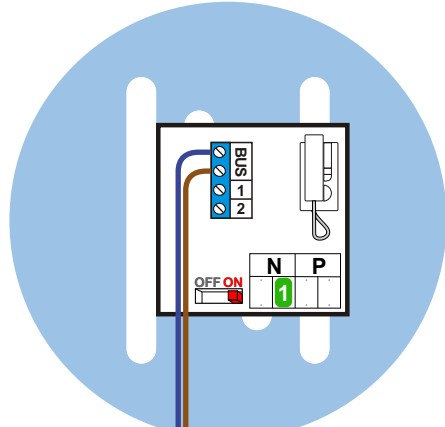

— = systeemkabel
 Bij kabel 2 x 1 mm²:
 180% afstand!
 Bij kabel 2 x 0,28 mm²:
 60% afstand!
 UTP op aanvraag.

Bij installaties zonder beeld maakt het niet uit *hoe* je de bus aansluit. De telefoons hoeven niet in serie en eindweerstand zijn niet nodig.

Max. 320 meter systeemkabel tot laatste deurtelefoon

12 Vdc opener

Max. 290 meter

nelec
INTERCOM MADE EASY