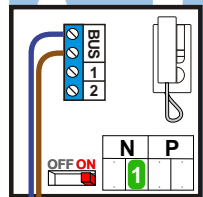

— = systeemkabel
 Bij kabel 2 x 1 mm²:
 180% afstand!
 Bij kabel 2 x 0,28 mm²:
 60% afstand!
 UTP op aanvraag.

Bij installaties zonder beeld maakt het niet uit *hoe* je de bus aansluit. De telefoons hoeven niet in serie en eindweerstand zijn niet nodig.

Max. 320 meter systeemkabel tot laatste deurtelefoon

12 Vdc opener

Max. 290 meter

nelec
INTERCOM MADE EASY