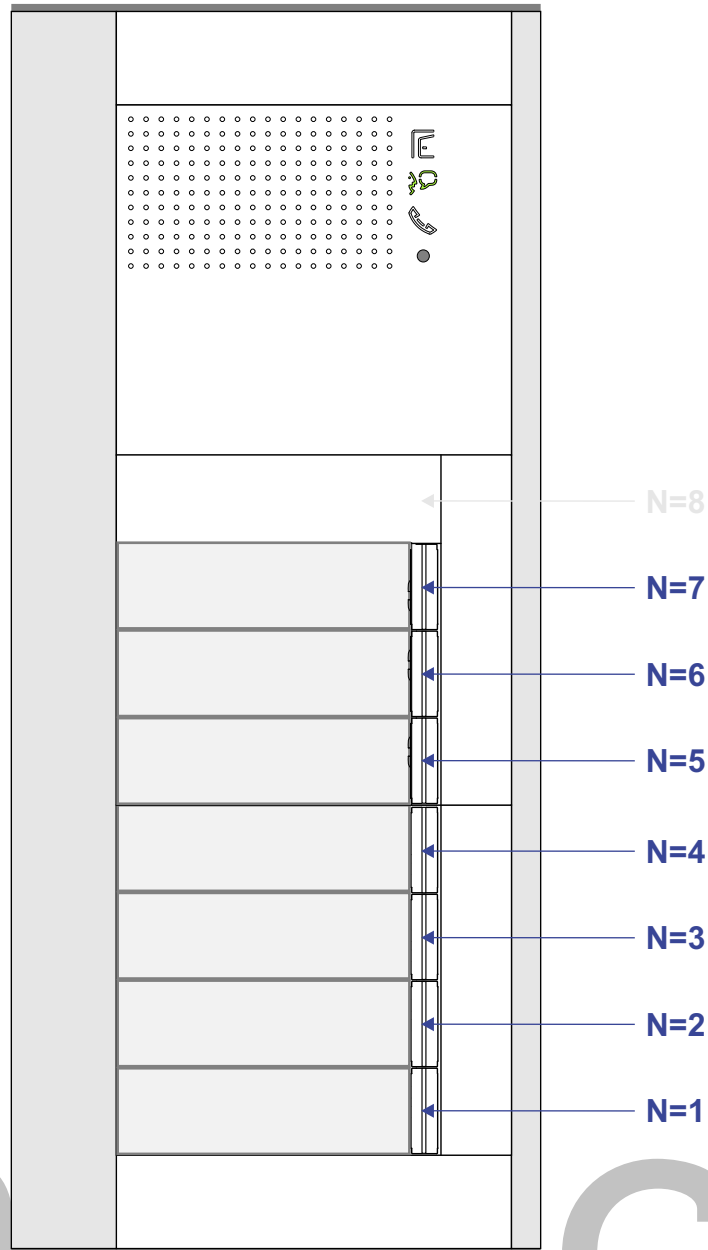

— = systeemkabel
 Bij kabel 2 x 1 mm²:
 180% afstand!
 Bij kabel 2 x 0,28 mm²:
 60% afstand!
 UTP op aanvraag.

Bij installaties zonder beeld maakt het niet uit *hoe* je de bus aansluit. De telefoons hoeven niet in serie en eindweerstand zijn niet nodig.

Max. 320 meter systeemkabel tot laatste deurtelefoon

12 Vdc opener

Max. 290 meter

nelec
INTERCOM MADE EASY