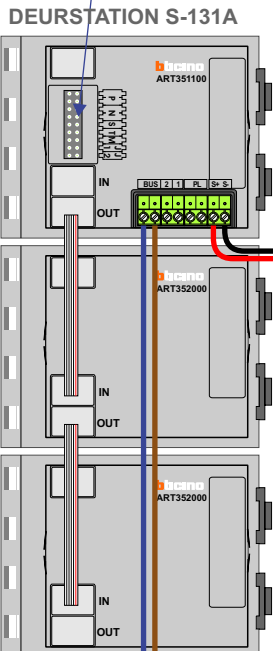

— = systeemkabel
 Bij kabel 2 x 1 mm²:
 180% afstand!
 Bij kabel 2 x 0,28 mm²:
 60% afstand!
 UTP op aanvraag.

Bij installaties zonder beeld maakt het niet uit *hoe* je de bus aansluit. De telefoons hoeven niet in serie en eindweerstand zijn niet nodig.

Max. 320 meter systeemkabel tot laatste deurtelefoon

12 Vdc opener

Max. 290 meter

nelec
INTERCOM MADE EASY