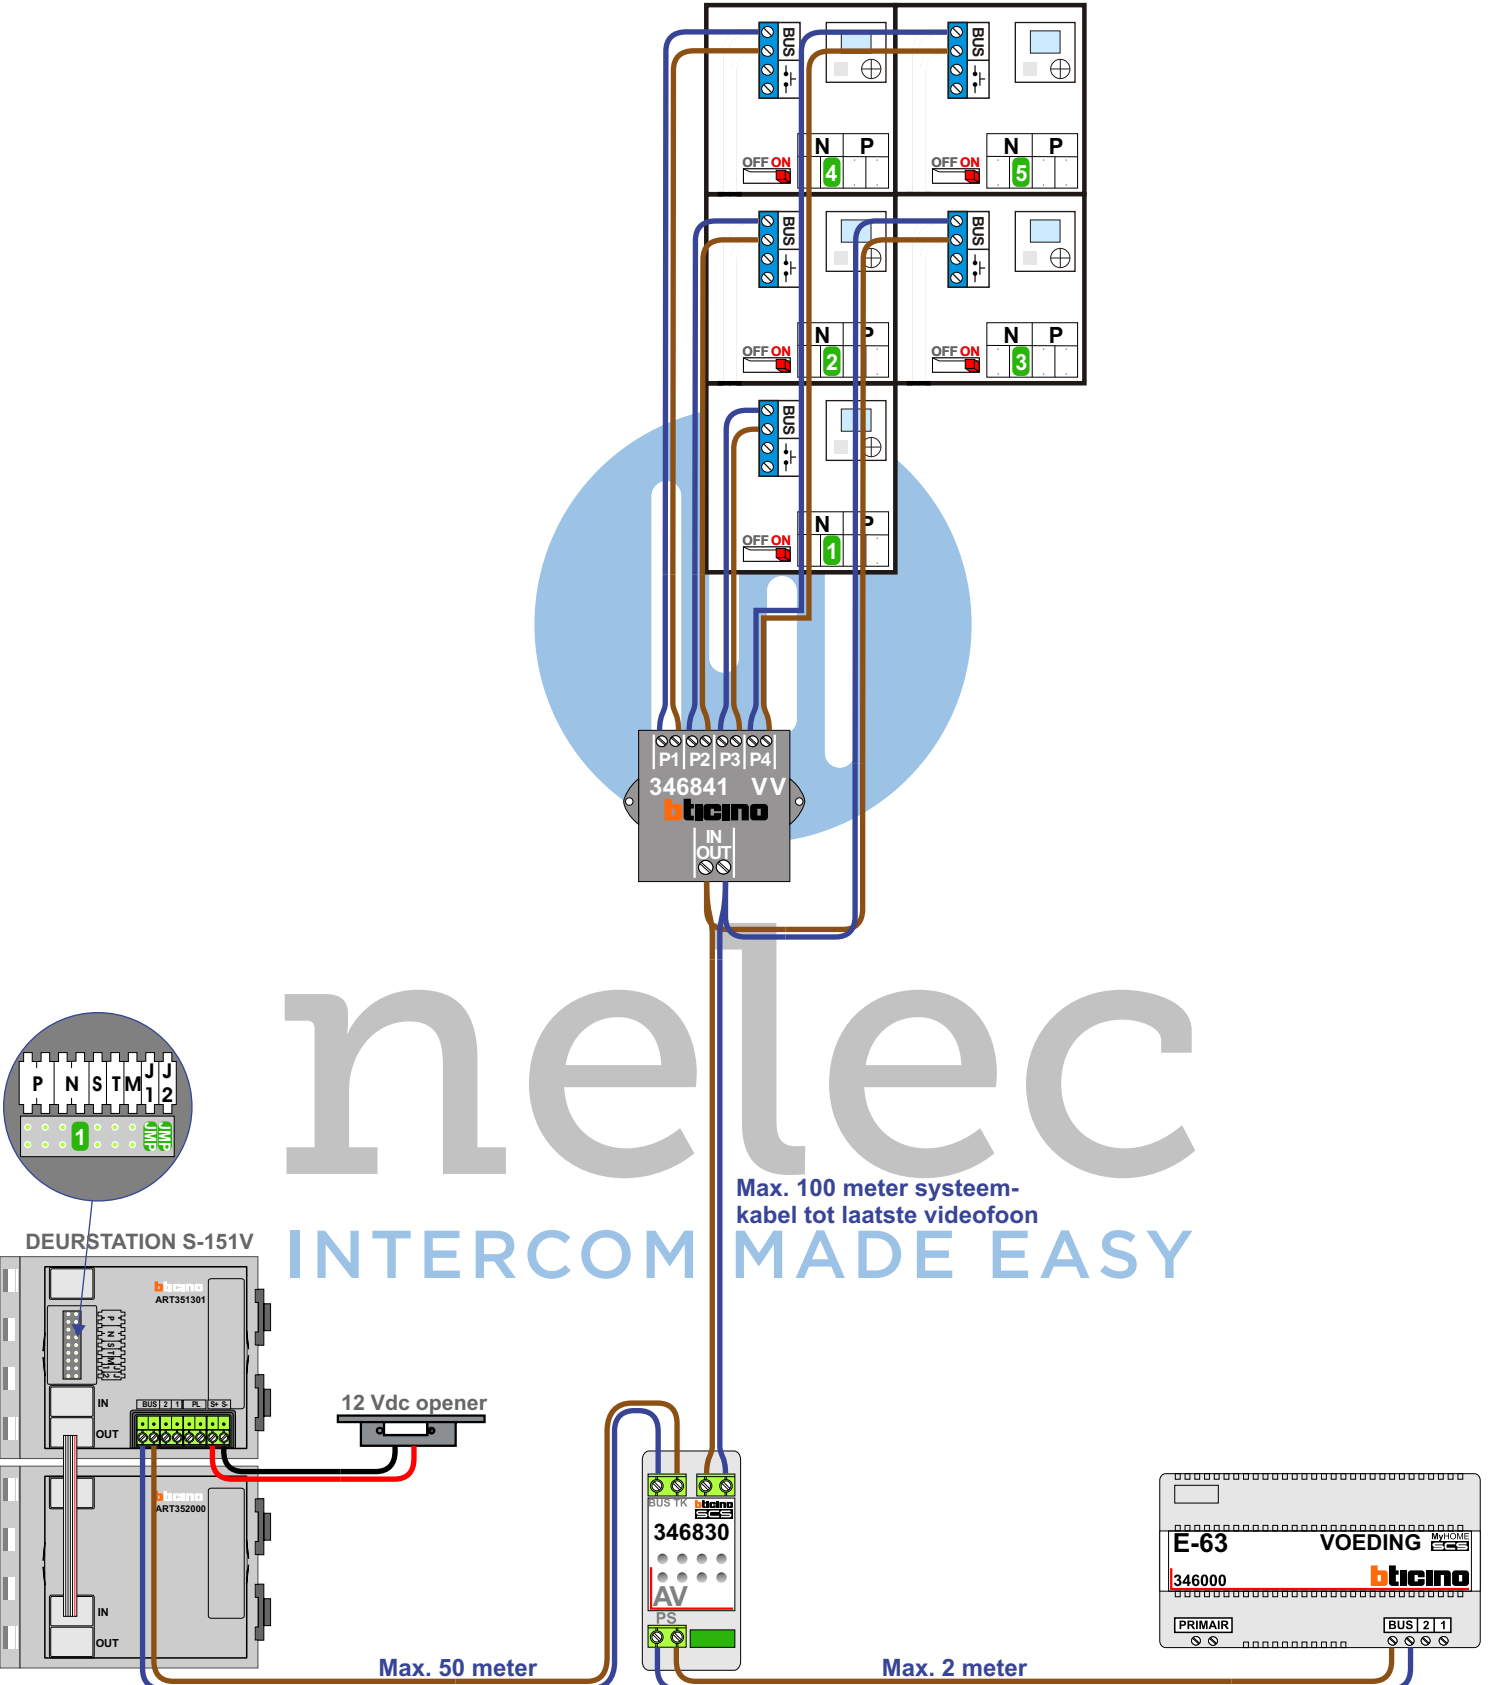


 = systeemkabel
Bij andere getwiste kabel 66% afstand!
Bij ongetwiste kabel max. 50 meter buitenpost naar videofoon.
UTP op aanvraag.

VideoVerdeler

De aders moeten echt OP de klemmen doorgelust worden!

nelec
INTERCOM MADE EASY

Max. 100 meter systeemkabel tot laatste videofoon

Max. 50 meter

Max. 2 meter

nelec
INTERCOM MADE EASY