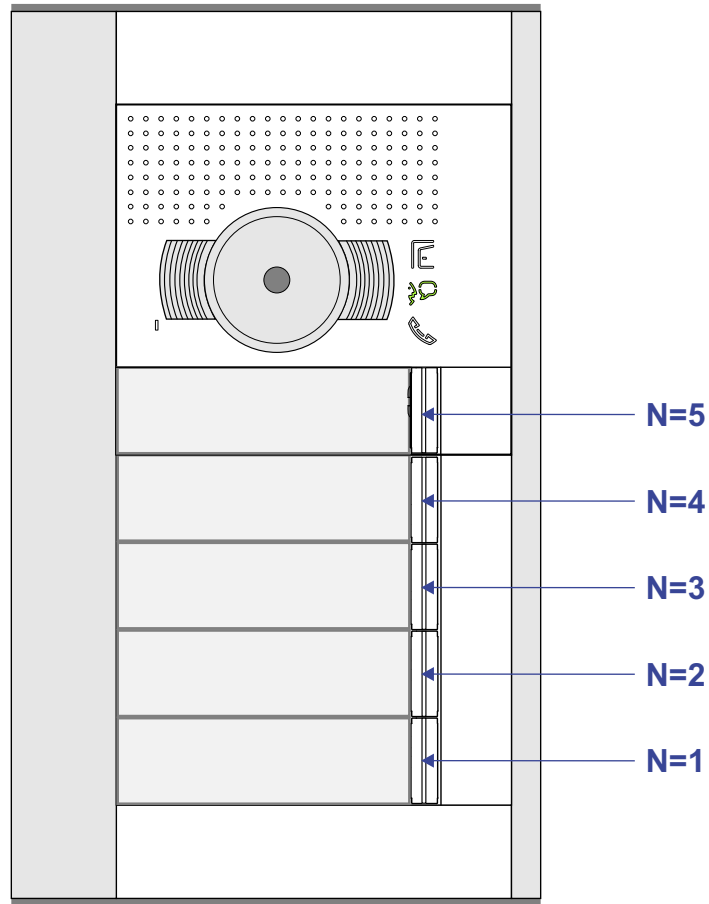


 = systeemkabel
Bij andere getwiste kabel 66% afstand!
Bij ongetwiste kabel max. 50 meter buitenpost naar videofoon.
UTP op aanvraag.

VideoVerdeler

De aders moeten echt OP de klemmen doorgelust worden!

nelec
INTERCOM MADE EASY

Max. 100 meter systeemkabel tot laatste videofoon

Max. 50 meter

Max. 2 meter

nelec
INTERCOM MADE EASY