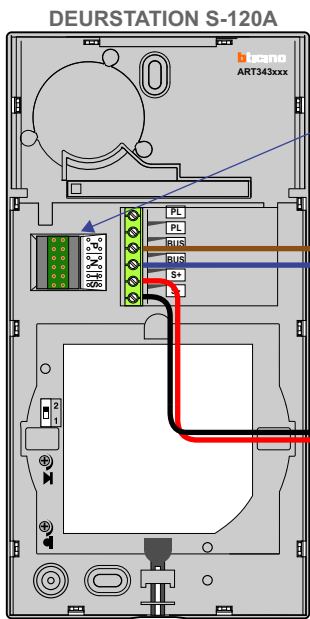

— = systeemkabel  
 Bij kabel 2 x 1 mm<sup>2</sup>:  
 180% afstand!  
 Bij kabel 2 x 0,28 mm<sup>2</sup>:  
 60% afstand!  
 UTP op aanvraag.

Bij installaties zonder beeld maakt het niet uit hoe je de bus aansluit. De telefoons hoeven niet in serie en eindweerstand zijn niet nodig.

Max. 100 meter

Max. 100 meter

Max. 100 meter

Max. 290 meter systeemkabel tot laatste deurtelefoon