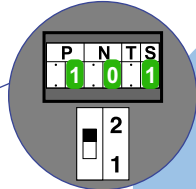

— = systeemkabel  
 Bij kabel 2 x 1 mm<sup>2</sup>:  
 180% afstand!  
 Bij kabel 2 x 0,28 mm<sup>2</sup>:  
 60% afstand!  
 UTP op aanvraag.

Bij installaties zonder beeld maakt het niet uit hoe je de bus aansluit. De telefoons hoeven niet in serie en eindweerstand zijn niet nodig.

Max. 100 meter

Max. 100 meter

Max. 100 meter

Max. 290 meter systeemkabel tot laatste deurtelefoon