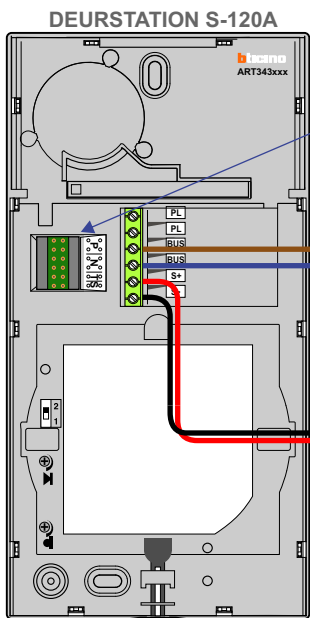

— = systeemkabel  
 Bij kabel 2 x 1 mm<sup>2</sup>:  
 180% afstand!  
 Bij kabel 2 x 0,28 mm<sup>2</sup>:  
 60% afstand!  
 UTP op aanvraag.

Bij installaties zonder beeld maakt het niet uit hoe je de bus aansluit. De telefoons hoeven niet in serie en eindweerstand zijn niet nodig.

Max. 100 meter

Max. 100 meter

Max. 100 meter

Max. 290 meter systeemkabel tot laatste deurtelefoon