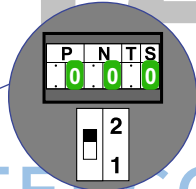

— = systeemkabel  
 Bij kabel 2 x 1 mm<sup>2</sup>:  
 180% afstand!  
 Bij kabel 2 x 0,28 mm<sup>2</sup>:  
 60% afstand!  
 UTP op aanvraag.

Bij installaties zonder beeld maakt het niet uit hoe je de bus aansluit. De telefoons hoeven niet in serie en eindweerstand zijn niet nodig.

Max. 100 meter

Max. 100 meter

Max. 100 meter

Max. 290 meter systeemkabel tot laatste deurtelefoon