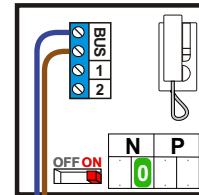

— = systeemkabel  
 Bij kabel 2 x 1 mm<sup>2</sup>:  
 180% afstand!  
 Bij kabel 2 x 0,28 mm<sup>2</sup>:  
 60% afstand!  
 UTP op aanvraag.

Bij installaties zonder beeld maakt het niet uit hoe je de bus aansluit. De telefoons hoeven niet in serie en eindweerstand zijn niet nodig.

Max. 100 meter

Max. 100 meter

Max. 100 meter

Max. 290 meter systeemkabel tot laatste deurtelefoon