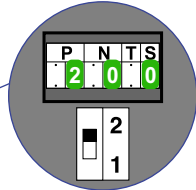

— = systeemkabel  
 Bij kabel 2 x 1 mm<sup>2</sup>:  
 180% afstand!  
 Bij kabel 2 x 0,28 mm<sup>2</sup>:  
 60% afstand!  
 UTP op aanvraag.

Bij installaties zonder beeld maakt het niet uit hoe je de bus aansluit. De telefoons hoeven niet in serie en eindweerstand zijn niet nodig.

Max. 100 meter

Max. 100 meter

Max. 100 meter

Max. 290 meter systeemkabel tot laatste deurtelefoon