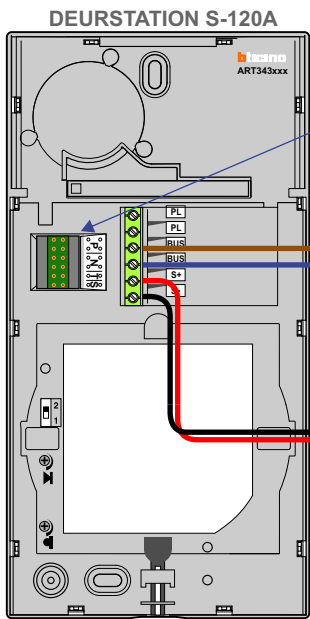

— = systeemkabel  
 Bij kabel 2 x 1 mm<sup>2</sup>:  
 180% afstand!  
 Bij kabel 2 x 0,28 mm<sup>2</sup>:  
 60% afstand!  
 UTP op aanvraag.

Bij installaties zonder beeld maakt het niet uit hoe je de bus aansluit. De telefoons hoeven niet in serie en eindweerstand zijn niet nodig.

Max. 100 meter

Max. 100 meter

Max. 100 meter

Max. 290 meter systeemkabel tot laatste deurtelefoon