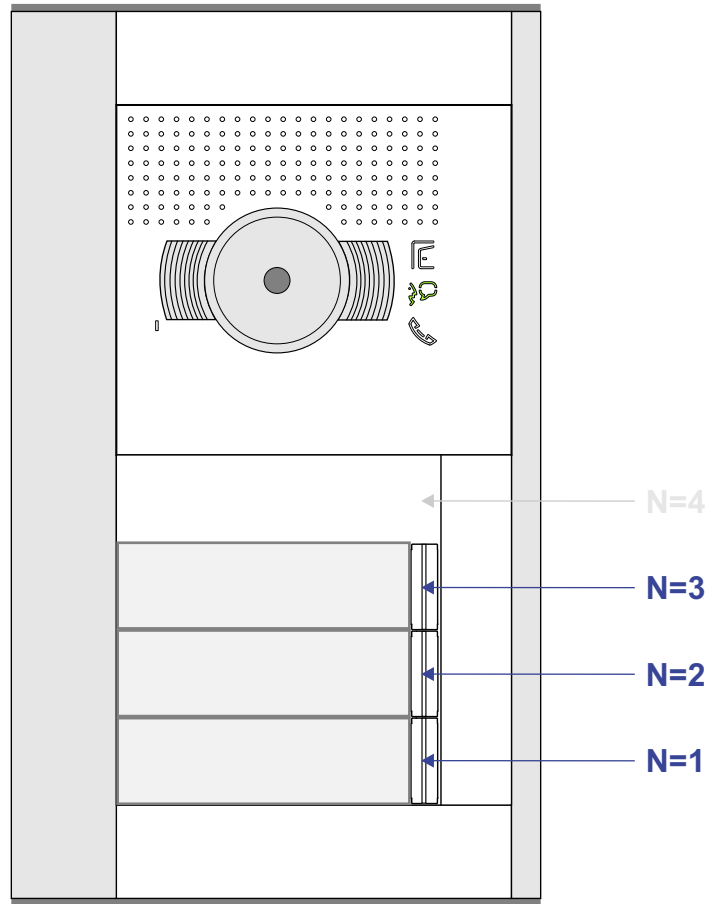

— = systeemkabel
 Bij andere getwiste
 kabel 66% afstand!
 Bij ongetwiste kabel
 max. 50 meter buiten-
 post naar videofoon.
 UTP op aanvraag.

nelec
INTERCOM MADE EASY