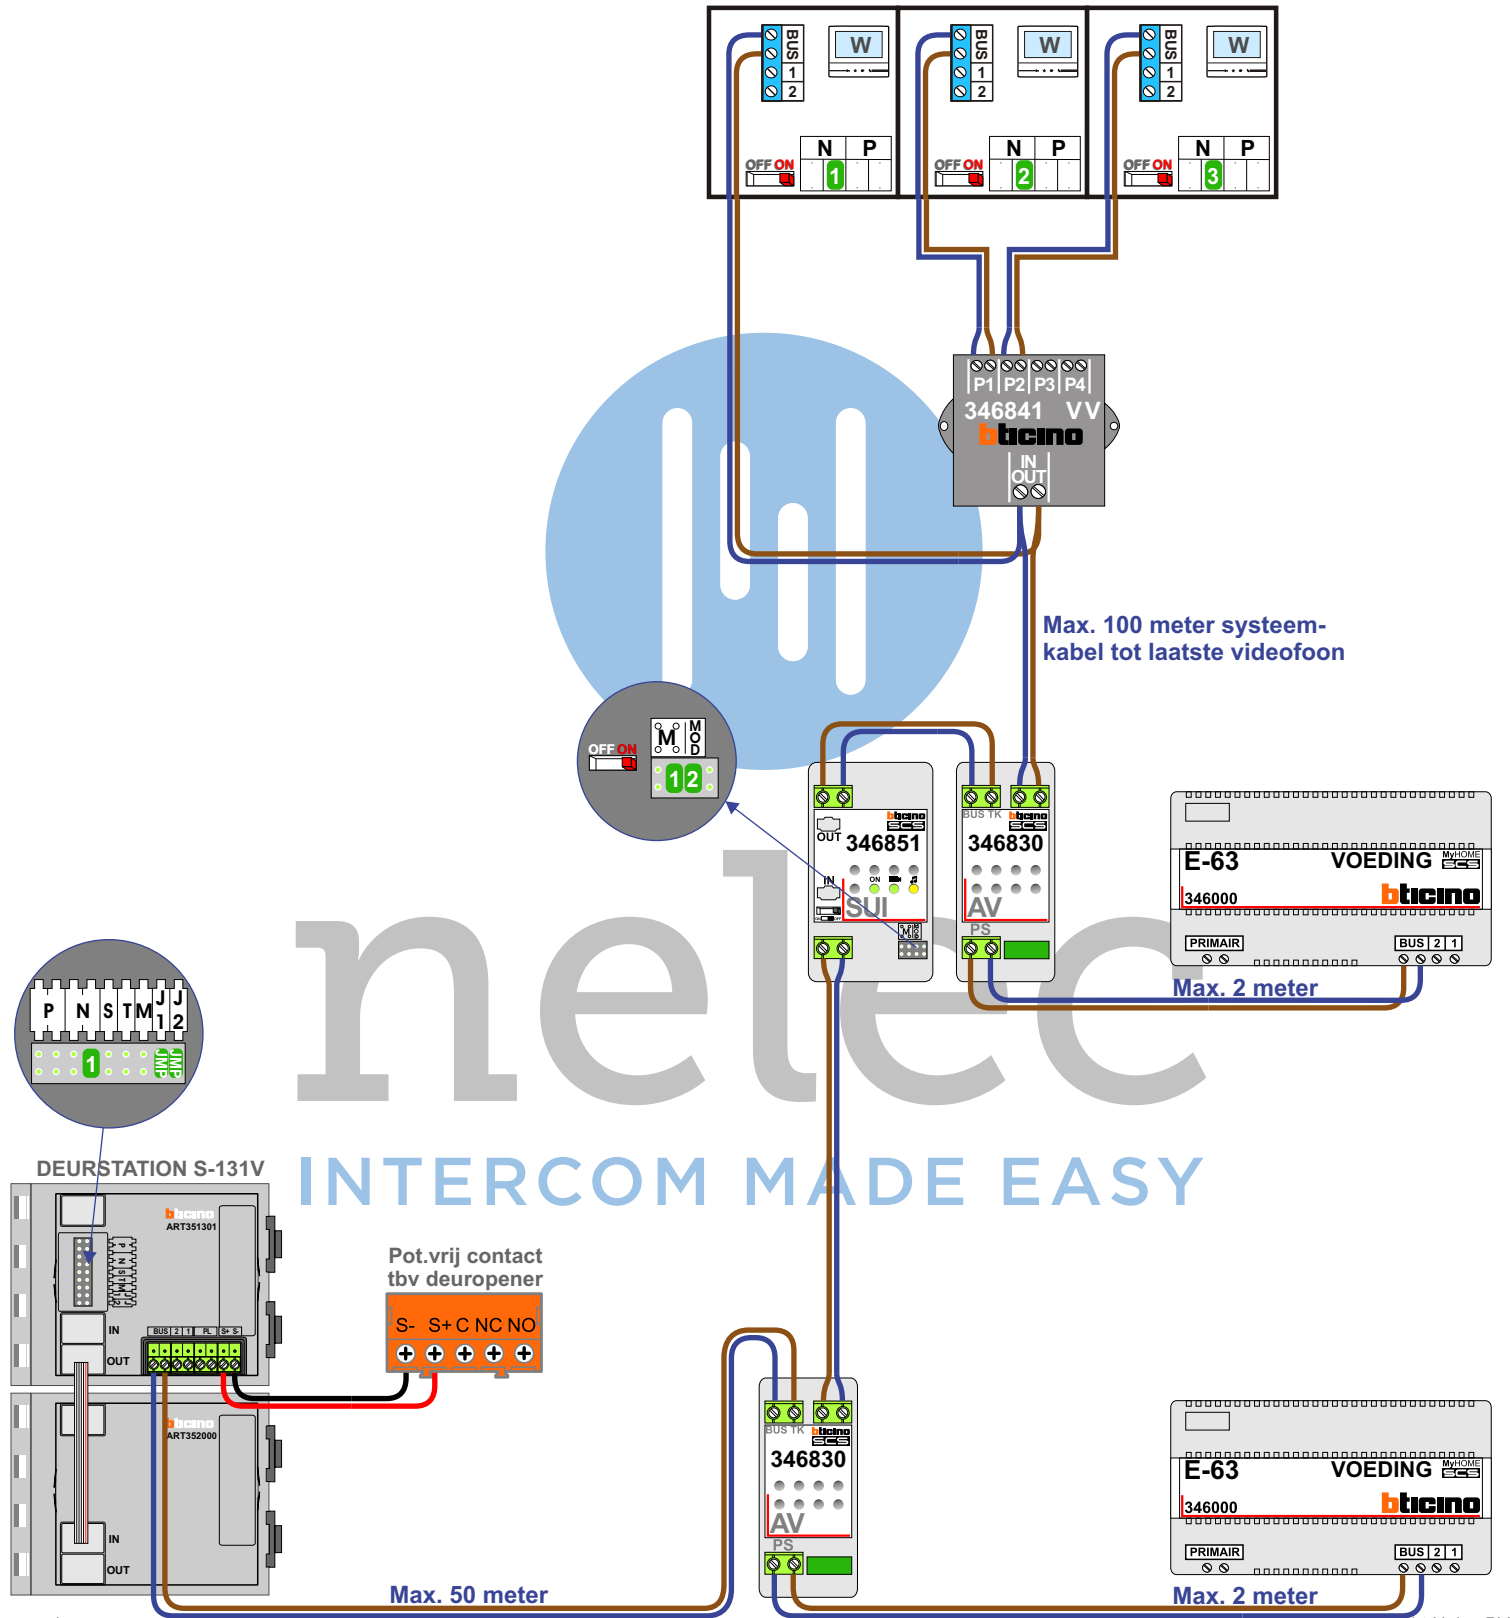

— = systeemkabel
 Bij andere getwiste
 kabel 66% afstand!
 Bij ongetwiste kabel
 max. 50 meter buiten-
 post naar videofoon.
 UTP op aanvraag.

nelec
INTERCOM MADE EASY