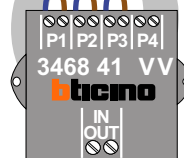

— = systeemkabel
Bij andere getwiste kabel 66% afstand!
Bij ongetwiste kabel max. 50 meter buitenpost naar videofoon. UTP op aanvraag.

M-40

De aders moeten echt **OP** de connector doorgelust worden!

DEURSTATION is door Nelec softwarematig geprogrammeerd. Geen nummerators plaatsen.

Max. 100 meter systeemkabel tot laatste videofoon

Max. 50 meter

Max. 2 meter

DEURSTATION is door Nelec softwarematig geprogrammeerd.

INTERCOM MADE EASY