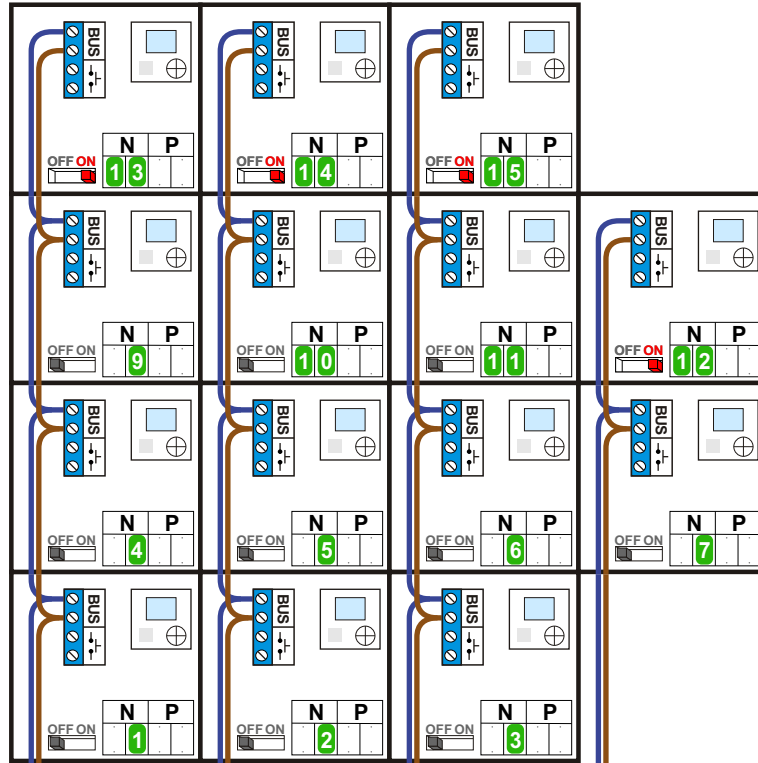

— = systeemkabel
Bij andere getwiste kabel 66% afstand!
Bij ongetwiste kabel max. 50 meter buitenpost naar videofoon. UTP op aanvraag.

M-40

De aders moeten echt **OP** de connector doorgelust worden!

DEURSTATION is door Nelec softwarematig geprogrammeerd. Geen nummerators plaatsen.

Max. 100 meter systeemkabel tot laatste videofoon

Max. 50 meter

Max. 2 meter

DEURSTATION is door Nelec softwarematig geprogrammeerd.

INTERCOM MADE EASY