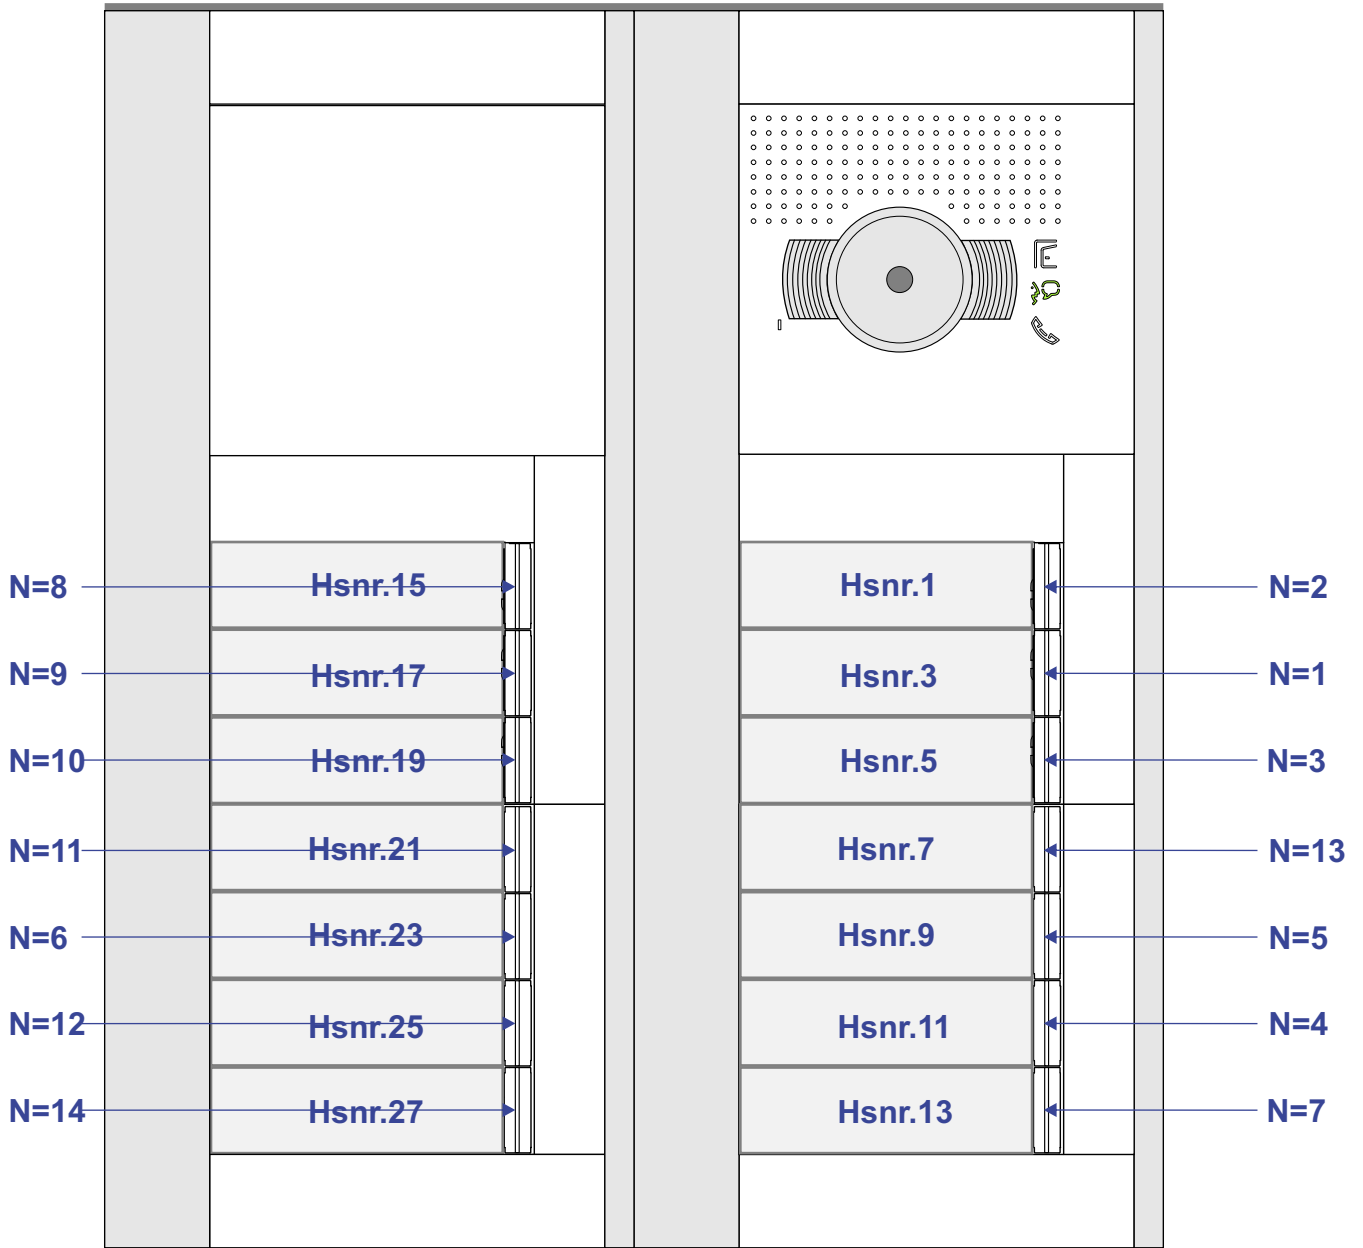

— = systeemkabel
Bij andere getwiste kabel 66% afstand!
Bij ongetwiste kabel max. 50 meter buitenpost naar videofoon. UTP op aanvraag.

M-40

De aders moeten echt **OP** de connector doorgelust worden!

DEURSTATION is door Nelec softwarematig geprogrammeerd. Geen nummerators plaatsen.

Max. 100 meter systeemkabel tot laatste videofoon

Max. 50 meter

Max. 2 meter

DEURSTATION is door Nelec softwarematig geprogrammeerd.

INTERCOM MADE EASY