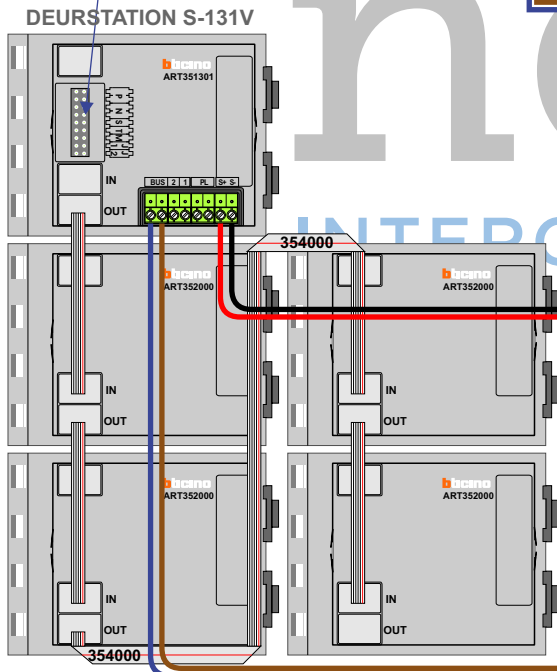

— = systeemkabel
Bij andere getwiste kabel 66% afstand!
Bij ongetwiste kabel max. 50 meter buitenpost naar videofoon. UTP op aanvraag.

M-40

De aders moeten echt **OP** de connector doorgelust worden!

DEURSTATION is door Nelec softwarematig geprogrammeerd. Geen nummerators plaatsen.

Max. 100 meter systeemkabel tot laatste videofoon

Max. 50 meter

Max. 2 meter

DEURSTATION is door Nelec softwarematig geprogrammeerd.

INTERCOM MADE EASY