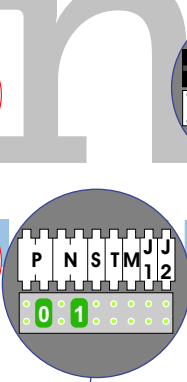

— = systeemkabel
Bij andere getwiste kabel 66% afstand!
Bij ongetwiste kabel max. 50 meter buitenpost naar videofoon.
UTP op aanvraag.

VideoVerdeeler

De aders moeten echt **OP** de klemmen doorgelust worden!

Max. 100 meter systeemkabel tot laatste videofoon

nokjes connectoren wijzen naar elkaar

Max. 290 m.

Max. 2 meter

nelec
INTERCOM MADE EASY