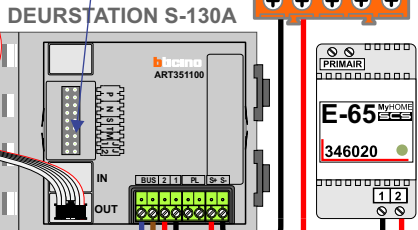

— = systeemkabel
Bij andere getwiste kabel 66% afstand!
Bij ongetwiste kabel max. 50 meter buitenpost naar videofoon.
UTP op aanvraag.

VideoVerdeeler

De aders moeten echt **OP** de klemmen doorgelust worden!

Max. 100 meter systeemkabel tot laatste videofoon

nokjes connectoren wijzen naar elkaar

Max. 290 m.

Max. 2 meter

nelec
INTERCOM MADE EASY