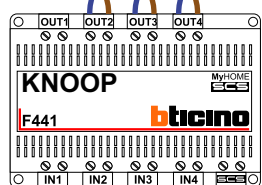

— = systeemkabel
Bij andere getwiste kabel 66% afstand!
Bij ongetwiste kabel max. 50 meter buitenpost naar videofoon.
UTP op aanvraag.

VideoVerdeeler

De aders moeten echt **OP** de klemmen doorgelust worden!

Max. 100 meter systeemkabel tot laatste videofoon

nokjes connectoren wijzen naar elkaar

Max. 290 m.

Max. 2 meter

nelec
INTERCOM MADE EASY