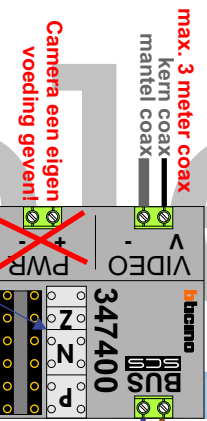

— = systeemkabel
Bij andere getwiste kabel 66% afstand!
Bij ongetwiste kabel max. 50 meter buitenpost naar videofoon.
UTP op aanvraag.

VideoVerdeeler

De aders moeten echt **OP** de klemmen doorgelust worden!

Max. 100 meter systeemkabel tot laatste videofoon

nokjes connectoren wijzen naar elkaar

Max. 290 m.

Max. 2 meter

nelec
INTERCOM MADE EASY