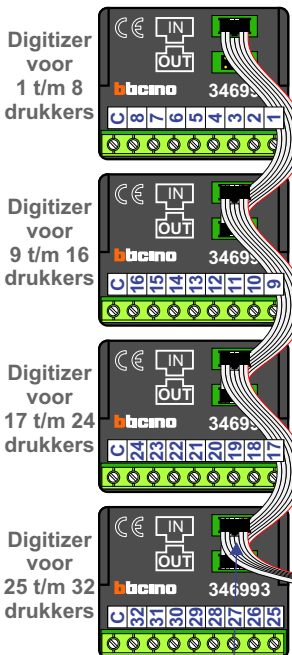

— = systeemkabel
Bij andere getwiste kabel 66% afstand!
Bij ongetwiste kabel max. 50 meter buitenpost naar videofoon.
UTP op aanvraag.

VideoVerdeeler

De aders moeten echt **OP** de klemmen doorgelust worden!

Max. 100 meter systeemkabel tot laatste videofoon

nokjes connectoren wijzen naar elkaar

Max. 290 m.

Max. 2 meter

nelec
INTERCOM MADE EASY