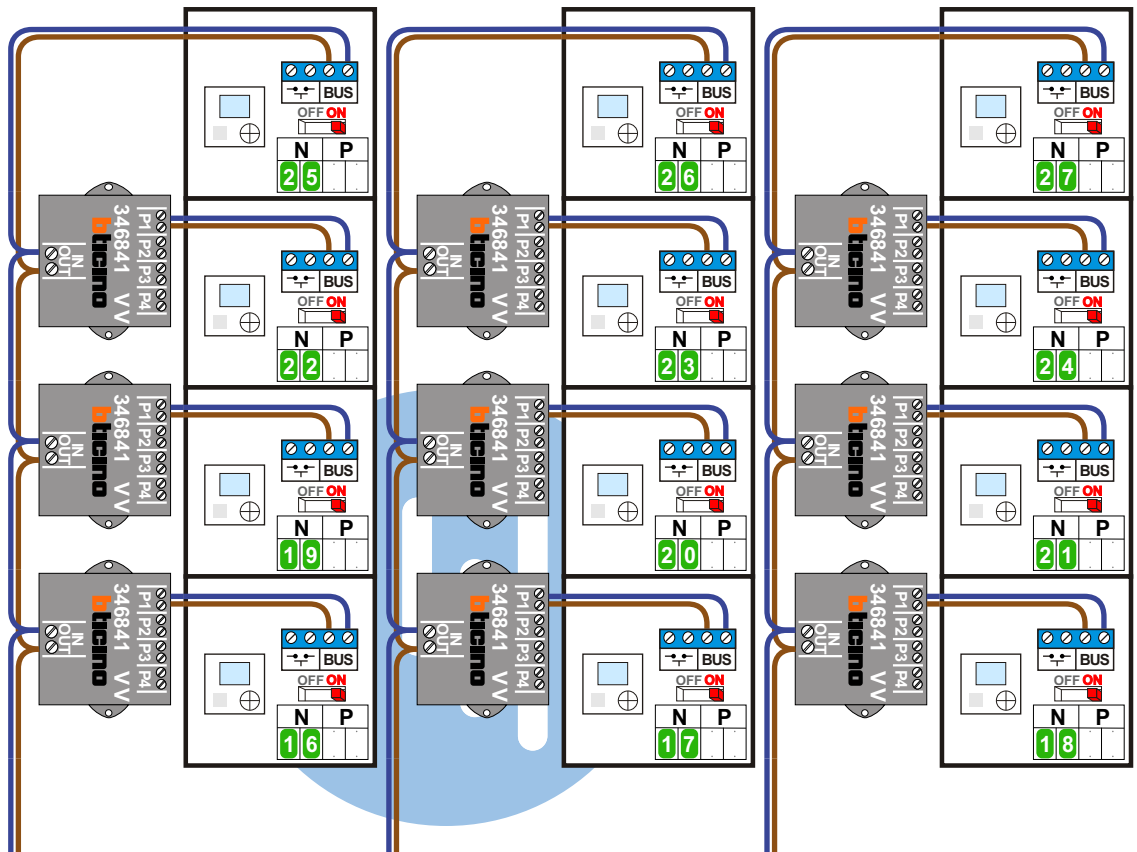

— = systeemkabel
Bij andere getwiste kabel 66% afstand!
Bij ongetwiste kabel max. 50 meter buitenpost naar videofoon.
UTP op aanvraag.

VideoVerdeeler

De aders moeten echt **OP** de klemmen doorgelust worden!

Max. 100 meter systeemkabel tot laatste videofoon

nokjes connectoren wijzen naar elkaar

Max. 290 m.

Max. 2 meter

nelec
INTERCOM MADE EASY