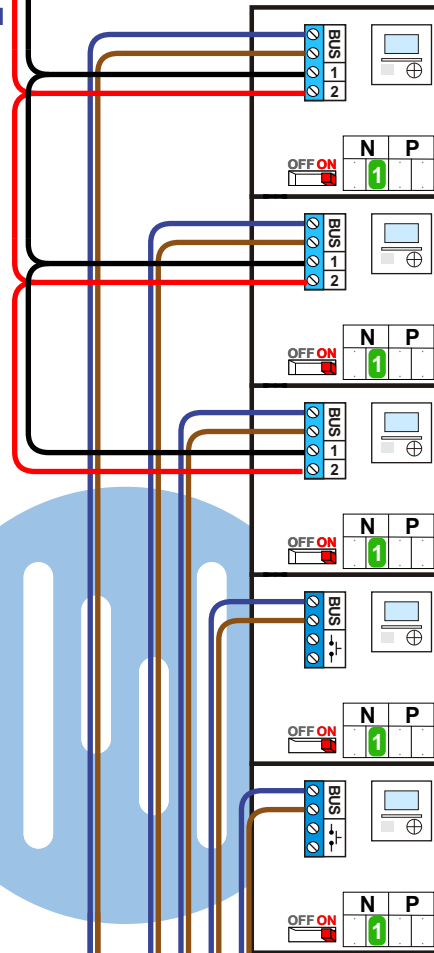

— = systeemkabel
Bij andere getwiste kabel 66% afstand!
Bij ongetwiste kabel max. 50 meter buitenpost naar videofoon.
UTP op aanvraag.

AV De 2 buitenposten echt OP de klemmen aansluiten!

gepolariseerd

Verwijder bij deze jumper 1

Max. 50 meter

Max. 50 meter

Max. 100 meter systeemkabel tot laatste videofoon