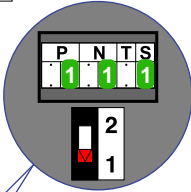

— = systeemkabel
Bij andere getwiste kabel 66% afstand!
Bij ongetwiste kabel max. 50 meter buitenpost naar videofoon.
UTP op aanvraag.

AV De 2 buitenposten echt OP de klemmen aansluiten!

gepolariseerd

Verwijder bij deze jumper 1

Max. 50 meter

Max. 50 meter

Max. 100 meter systeemkabel tot laatste videofoon