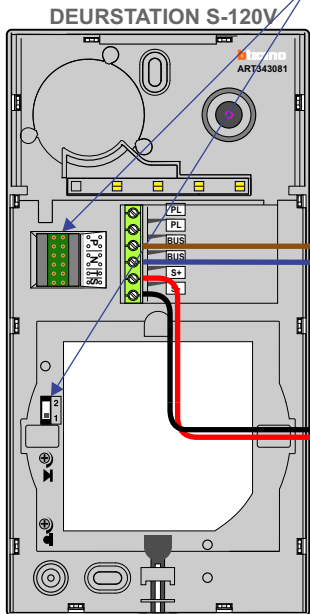

— = systeemkabel
Bij andere getwiste kabel 66% afstand!
Bij ongetwiste kabel max. 50 meter buitenpost naar videofoon.
UTP op aanvraag.

AV De 2 buitenposten echt OP de klemmen aansluiten!

gepolariseerd

Verwijder bij deze jumper 1

Max. 50 meter

Max. 50 meter

Max. 100 meter systeemkabel tot laatste videofoon