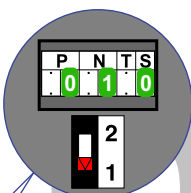

— = systeemkabel
Bij andere getwiste kabel 66% afstand!
Bij ongetwiste kabel max. 50 meter buitenpost naar videofoon.
UTP op aanvraag.

AV De 2 buitenposten echt OP de klemmen aansluiten!

gepolariseerd

Verwijder bij deze jumper 1

Max. 50 meter

Max. 50 meter

Max. 100 meter systeemkabel tot laatste videofoon