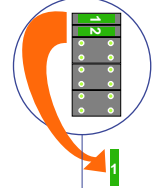

— = systeemkabel
Bij andere getwiste kabel 66% afstand!
Bij ongetwiste kabel max. 50 meter buitenpost naar videofoon.
UTP op aanvraag.

AV De 2 buitenposten echt OP de klemmen aansluiten!

gepolariseerd

Verwijder bij deze jumper 1

Max. 50 meter

Max. 50 meter

Max. 100 meter systeemkabel tot laatste videofoon