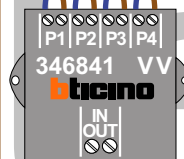

— = systeemkabel
Bij andere getwiste kabel 66% afstand!
Bij ongetwiste kabel max. 50 meter buitenpost naar videofoon.
UTP op aanvraag.

AV De 2 buitenposten echt OP de klemmen aansluiten!

gepolariseerd

Verwijder bij deze jumper 1

Max. 50 meter

Max. 50 meter

Max. 100 meter systeemkabel tot laatste videofoon