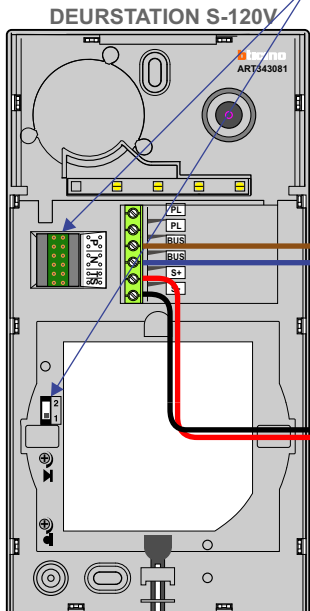

— = systeemkabel
Bij andere getwiste kabel 66% afstand!
Bij ongetwiste kabel max. 50 meter buitenpost naar videofoon.
UTP op aanvraag.

AV De 2 buitenposten echt OP de klemmen aansluiten!

gepolariseerd

Verwijder bij deze jumper 1

Max. 50 meter

Max. 50 meter

Max. 100 meter systeemkabel tot laatste videofoon