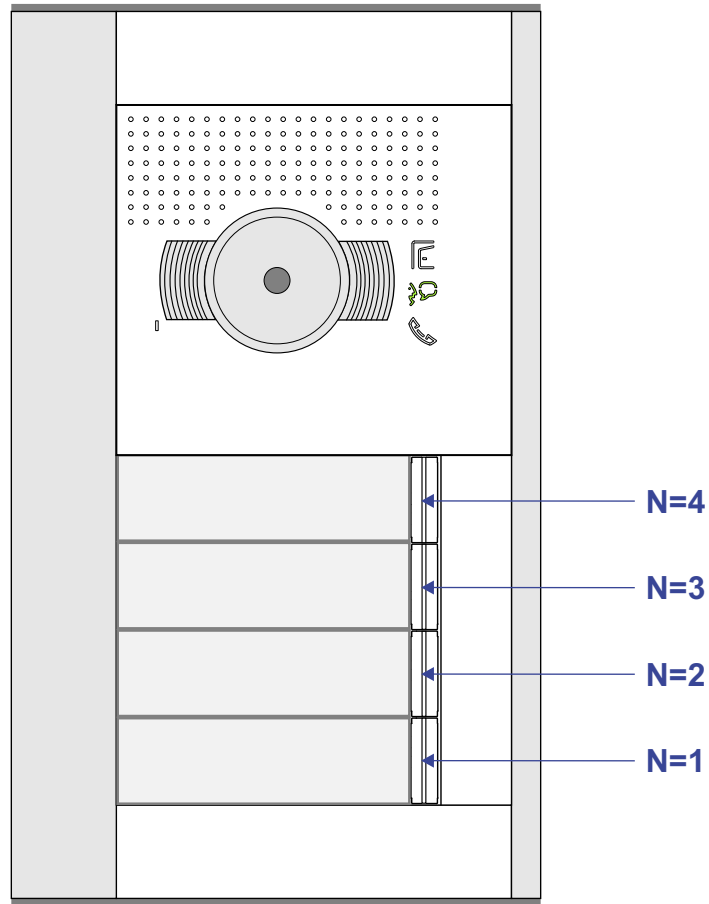

 = systeemkabel

Bij andere getwiste kabel 66% afstand!  
Bij ongetwiste kabel max. 50 meter buitenpost naar videofoon.  
UTP op aanvraag.

M-40

BUS

De aders moeten echt OP de connector doorgelust worden!

nelec  
INTERCOM MADE EASY