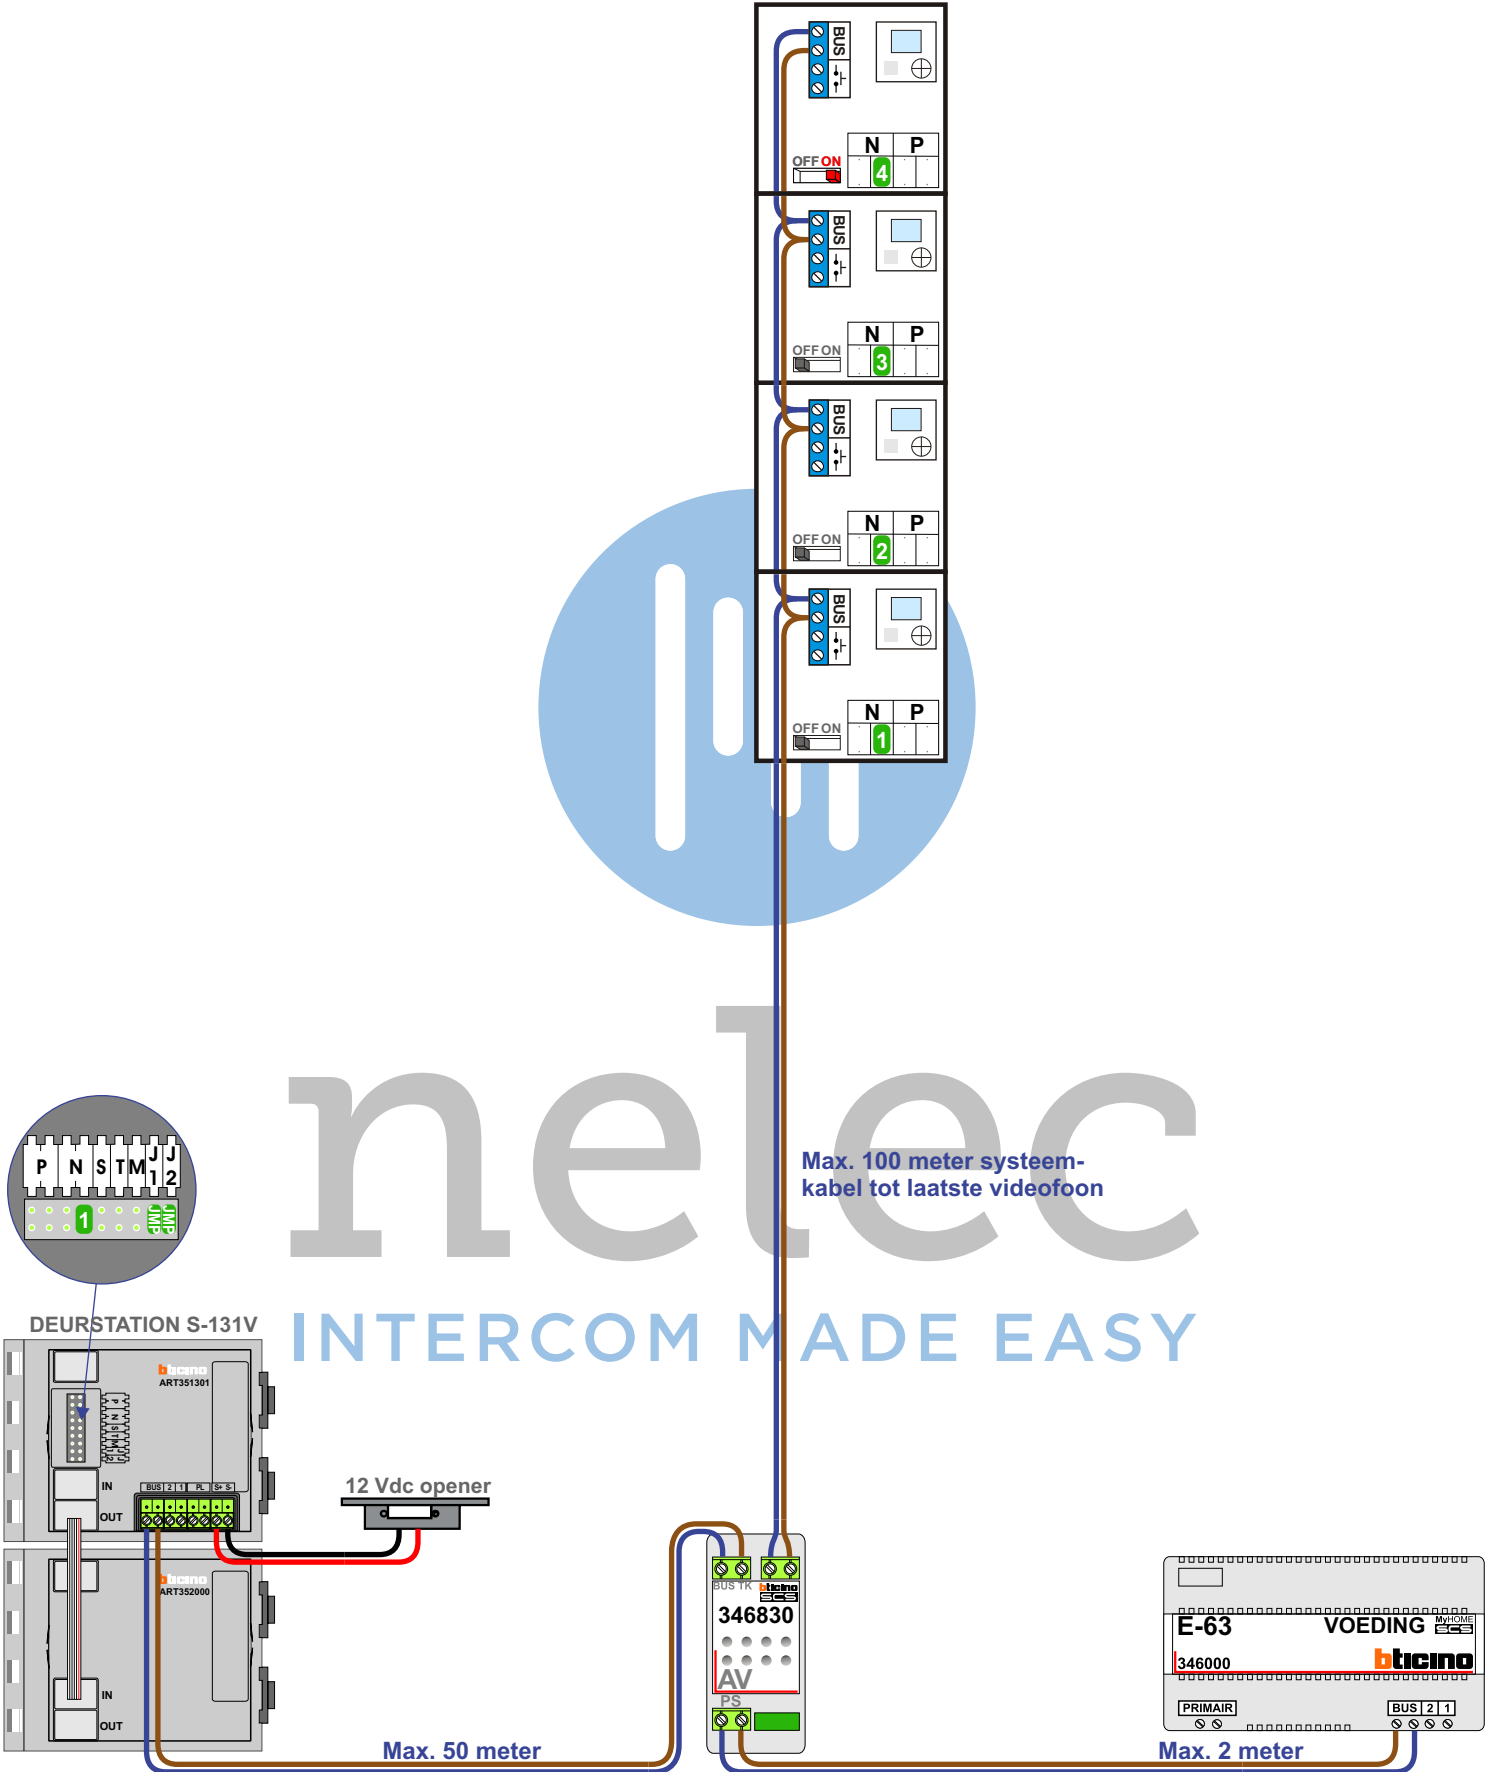

 = systeemkabel

Bij andere getwiste kabel 66% afstand!  
Bij ongetwiste kabel max. 50 meter buitenpost naar videofoon.  
UTP op aanvraag.

M-40

BUS

De aders moeten echt OP de connector doorgelust worden!

nelec  
INTERCOM MADE EASY