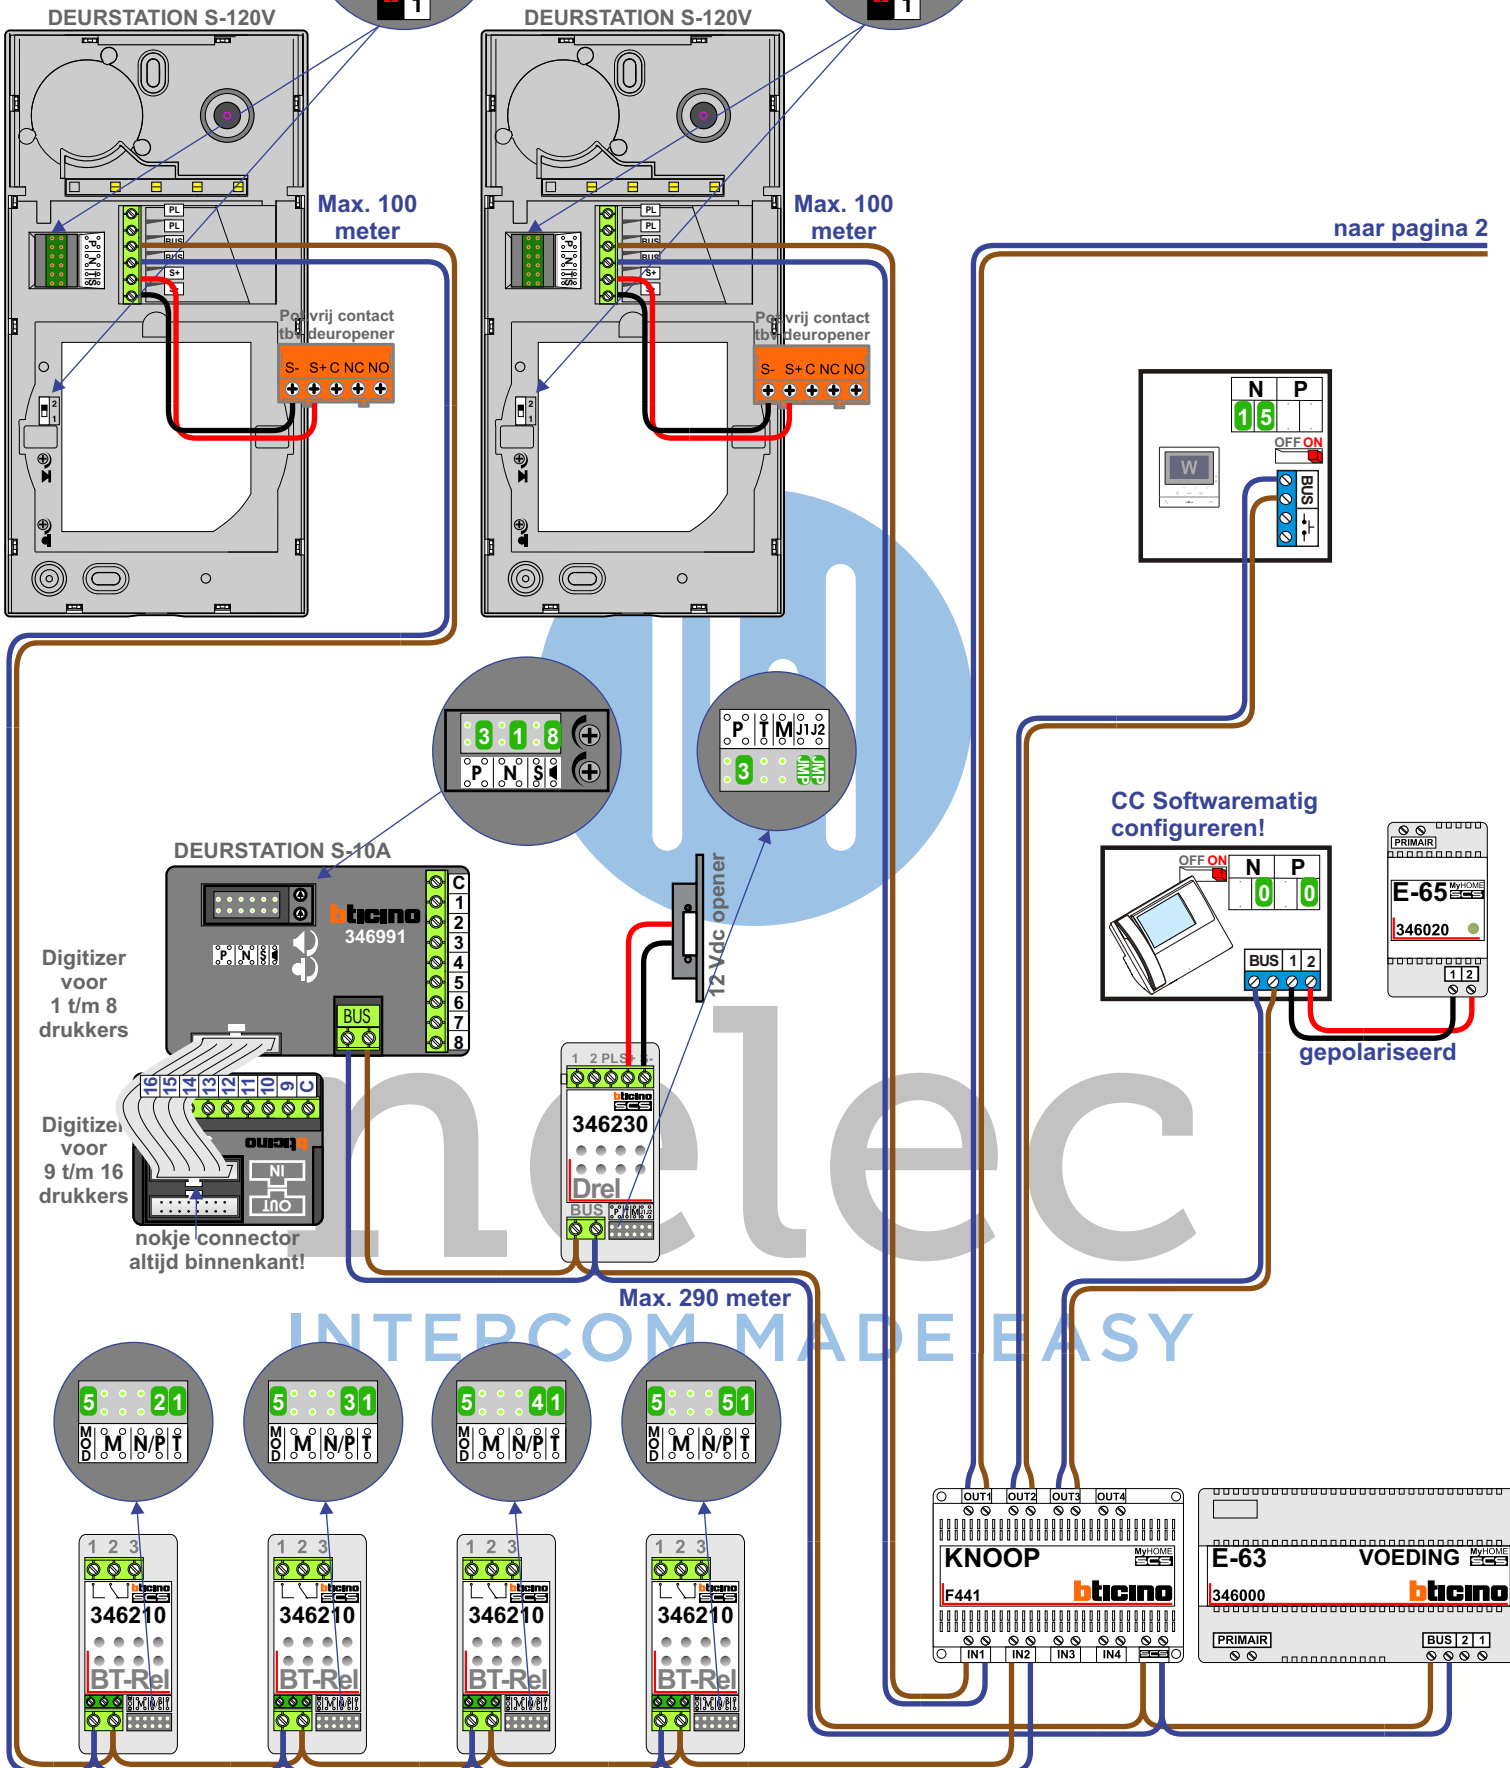

— = systeemkabel
Bij andere getwiste kabel 66% afstand!
Bij ongetwiste kabel max. 50 meter buitenpost naar videofoon.
UTP op aanvraag.

TWEEDRAADS BUS
 
Bij monteren/demonteren spanning eraf voorkomt defecten!

nelec
INTERCOM MADE EASY