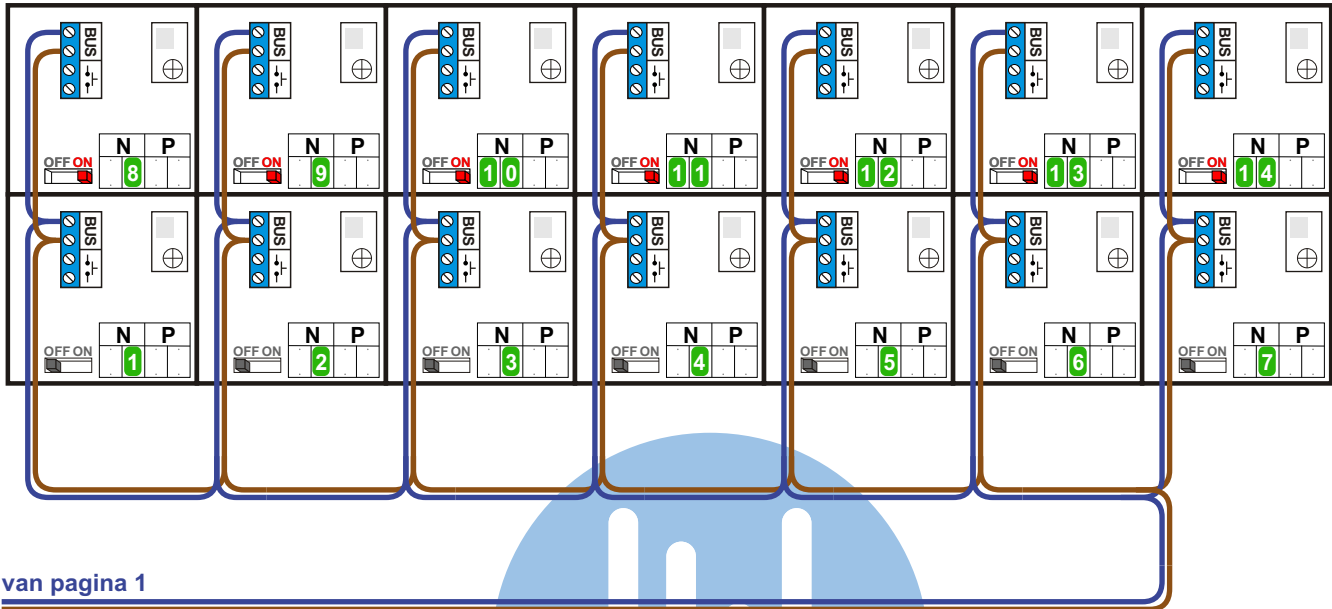

— = systeemkabel
Bij andere getwiste kabel 66% afstand!
Bij ongetwiste kabel max. 50 meter buitenpost naar videofoon.
UTP op aanvraag.

TWEEDRAADS BUS
 
Bij monteren/demonteren spanning eraf voorkomt defecten!

nelec
INTERCOM MADE EASY